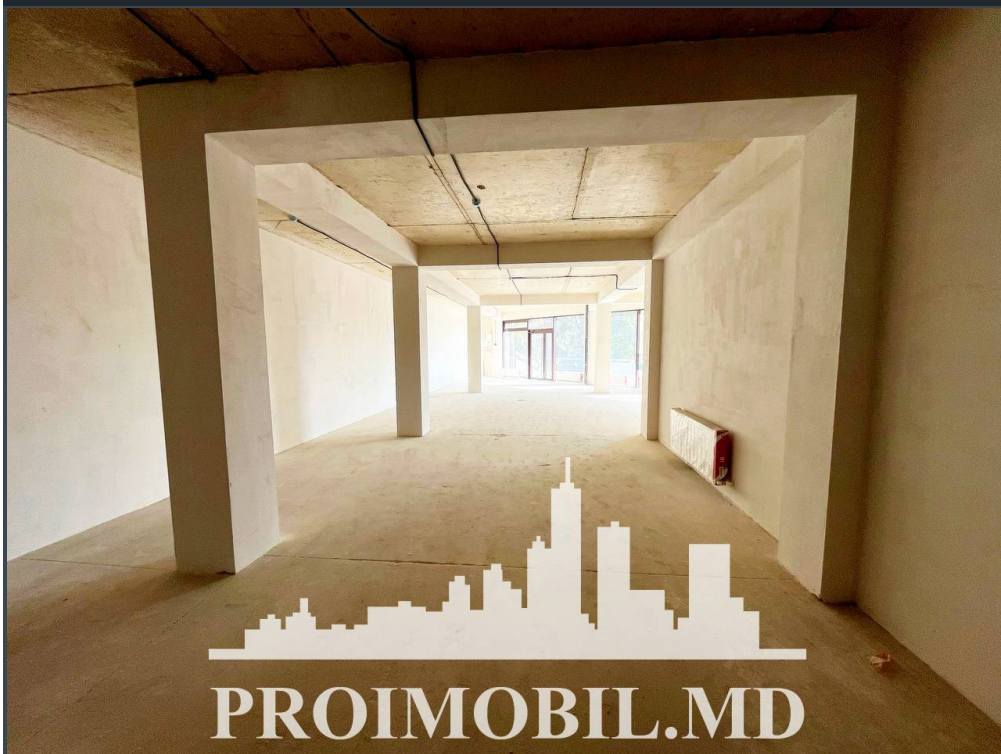

Chișinău, Botanica - 2000€

Suprafața totală - 145 m<sup>2</sup>  
Tip ofertă - Chirie  
Camere - 1  
Starea - Versiune albă  
Grup sanitar - 1  
Tip construcție - Nouă  
Tip - Oficii  
Etaj - 1

Se oferă spre chirie spațiu comercial amplasat în **sect. Botanica, str.**

**Decebal.** Suprafața totală de **145 mp.**

**Compartimentat:** 1 oficiu, 1 bloc sanitar, antreu.

- \* Toate comunicațiile
- \* Varianta albă
- \* Încălzire autonomă
- \* Geamuri termopan
- \* 2 intrări