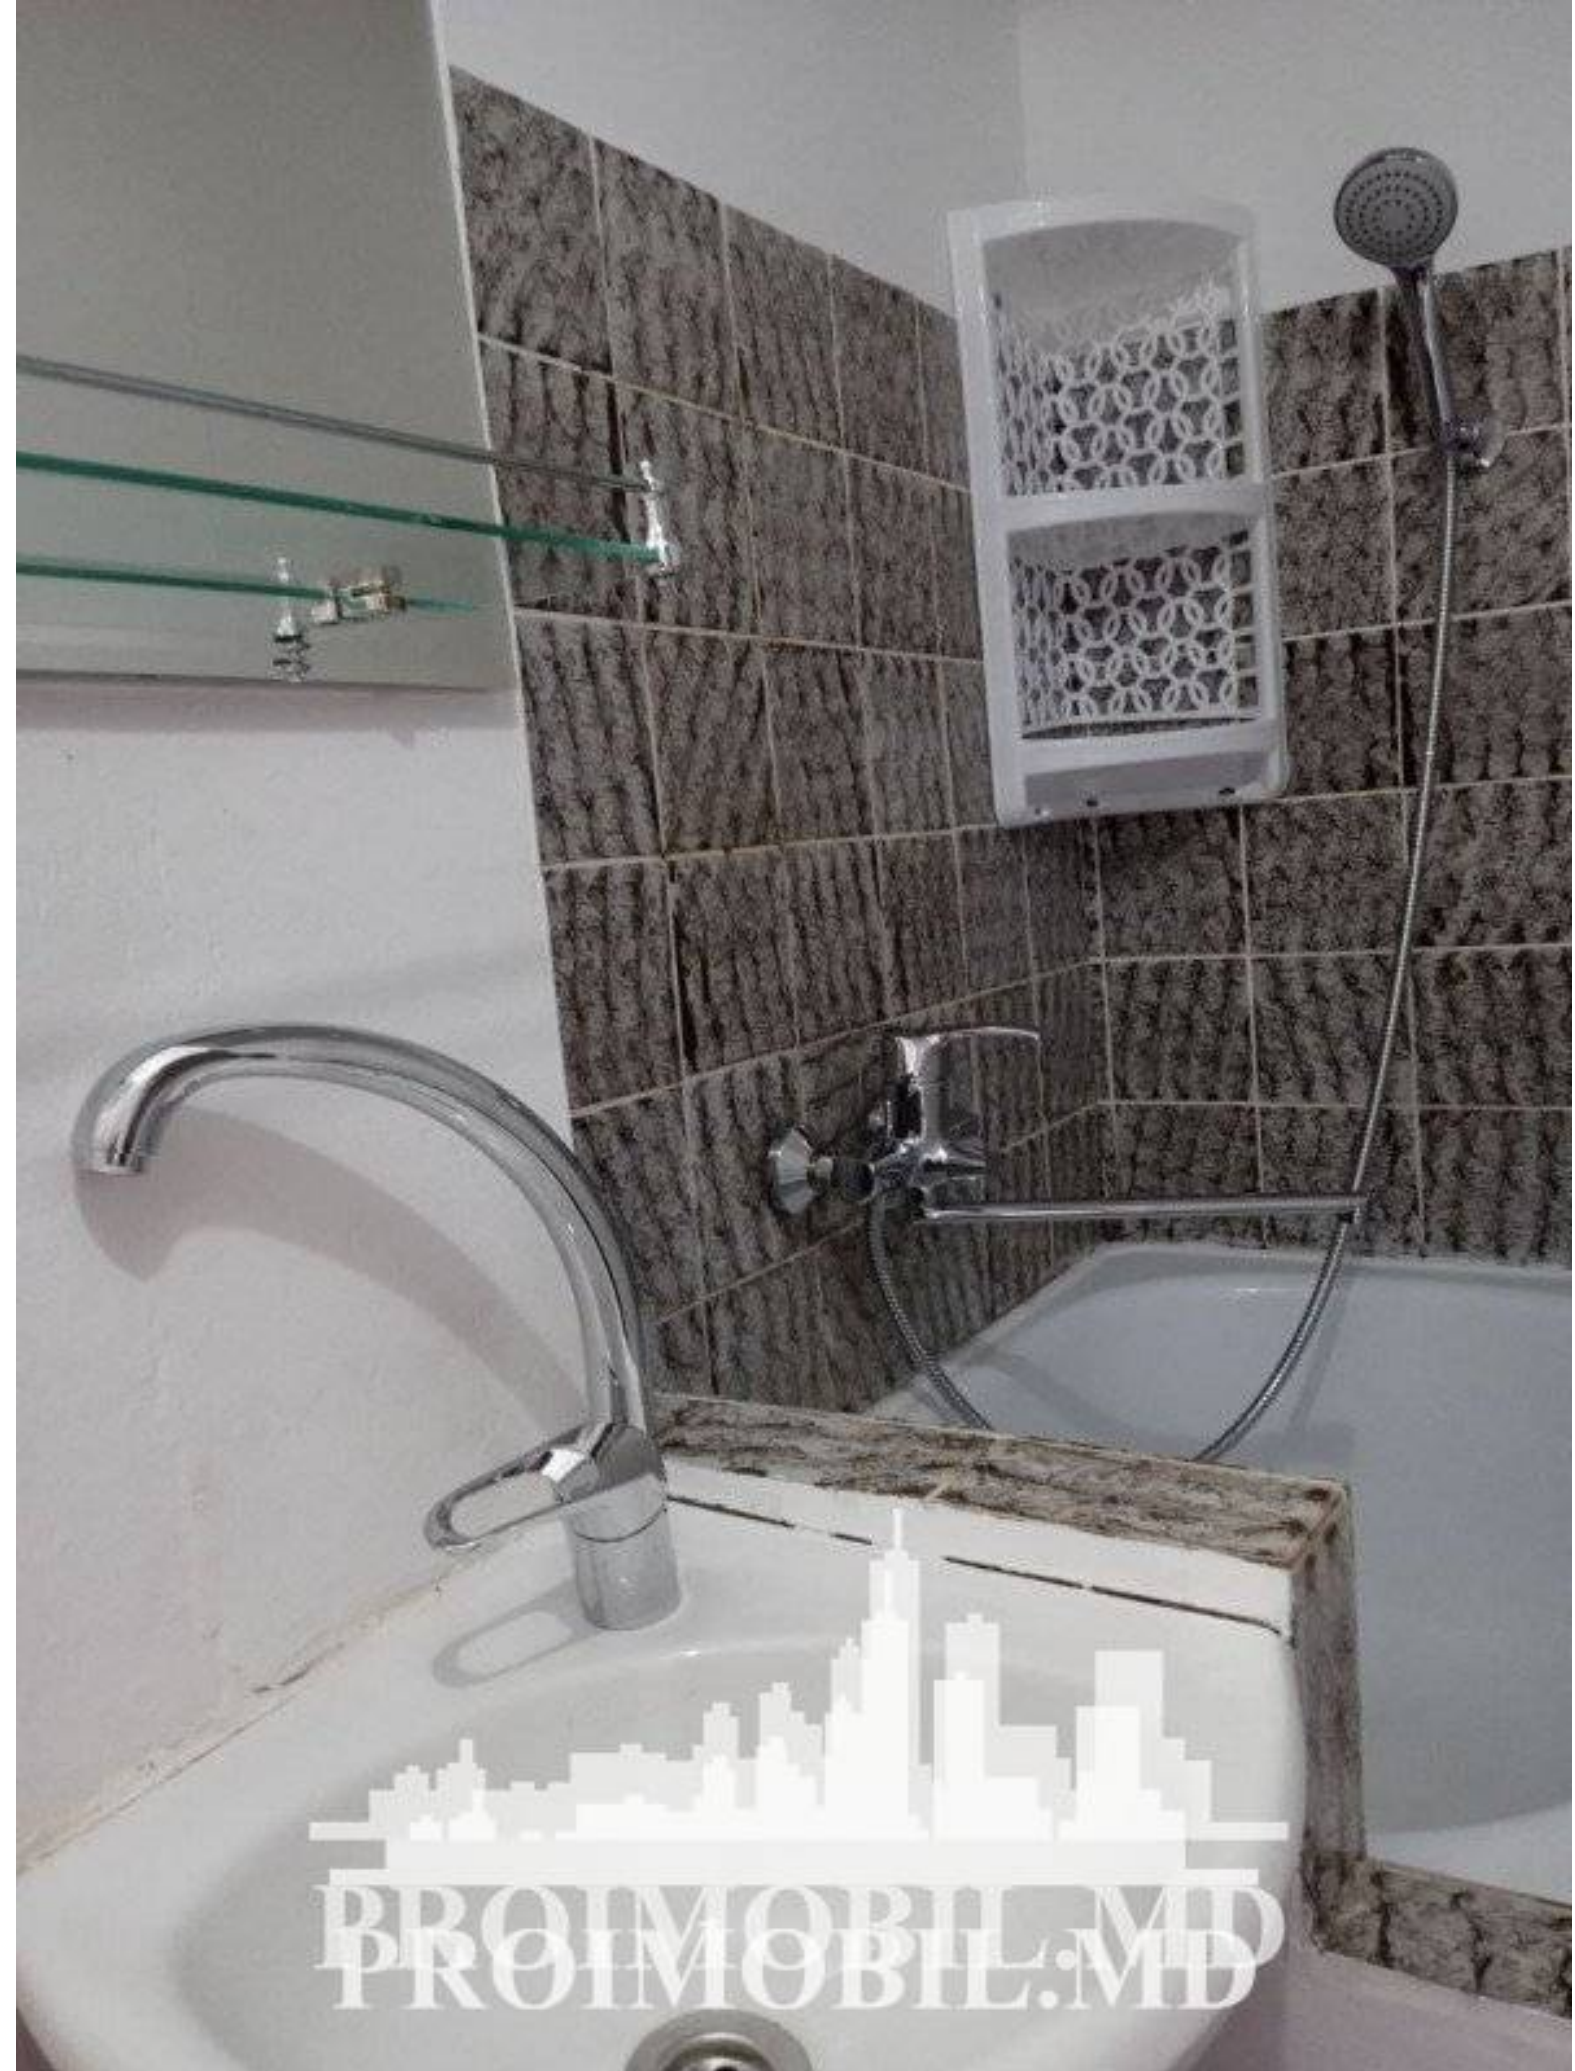

PROIMOBIL.MD
PROIMOBIL.MD