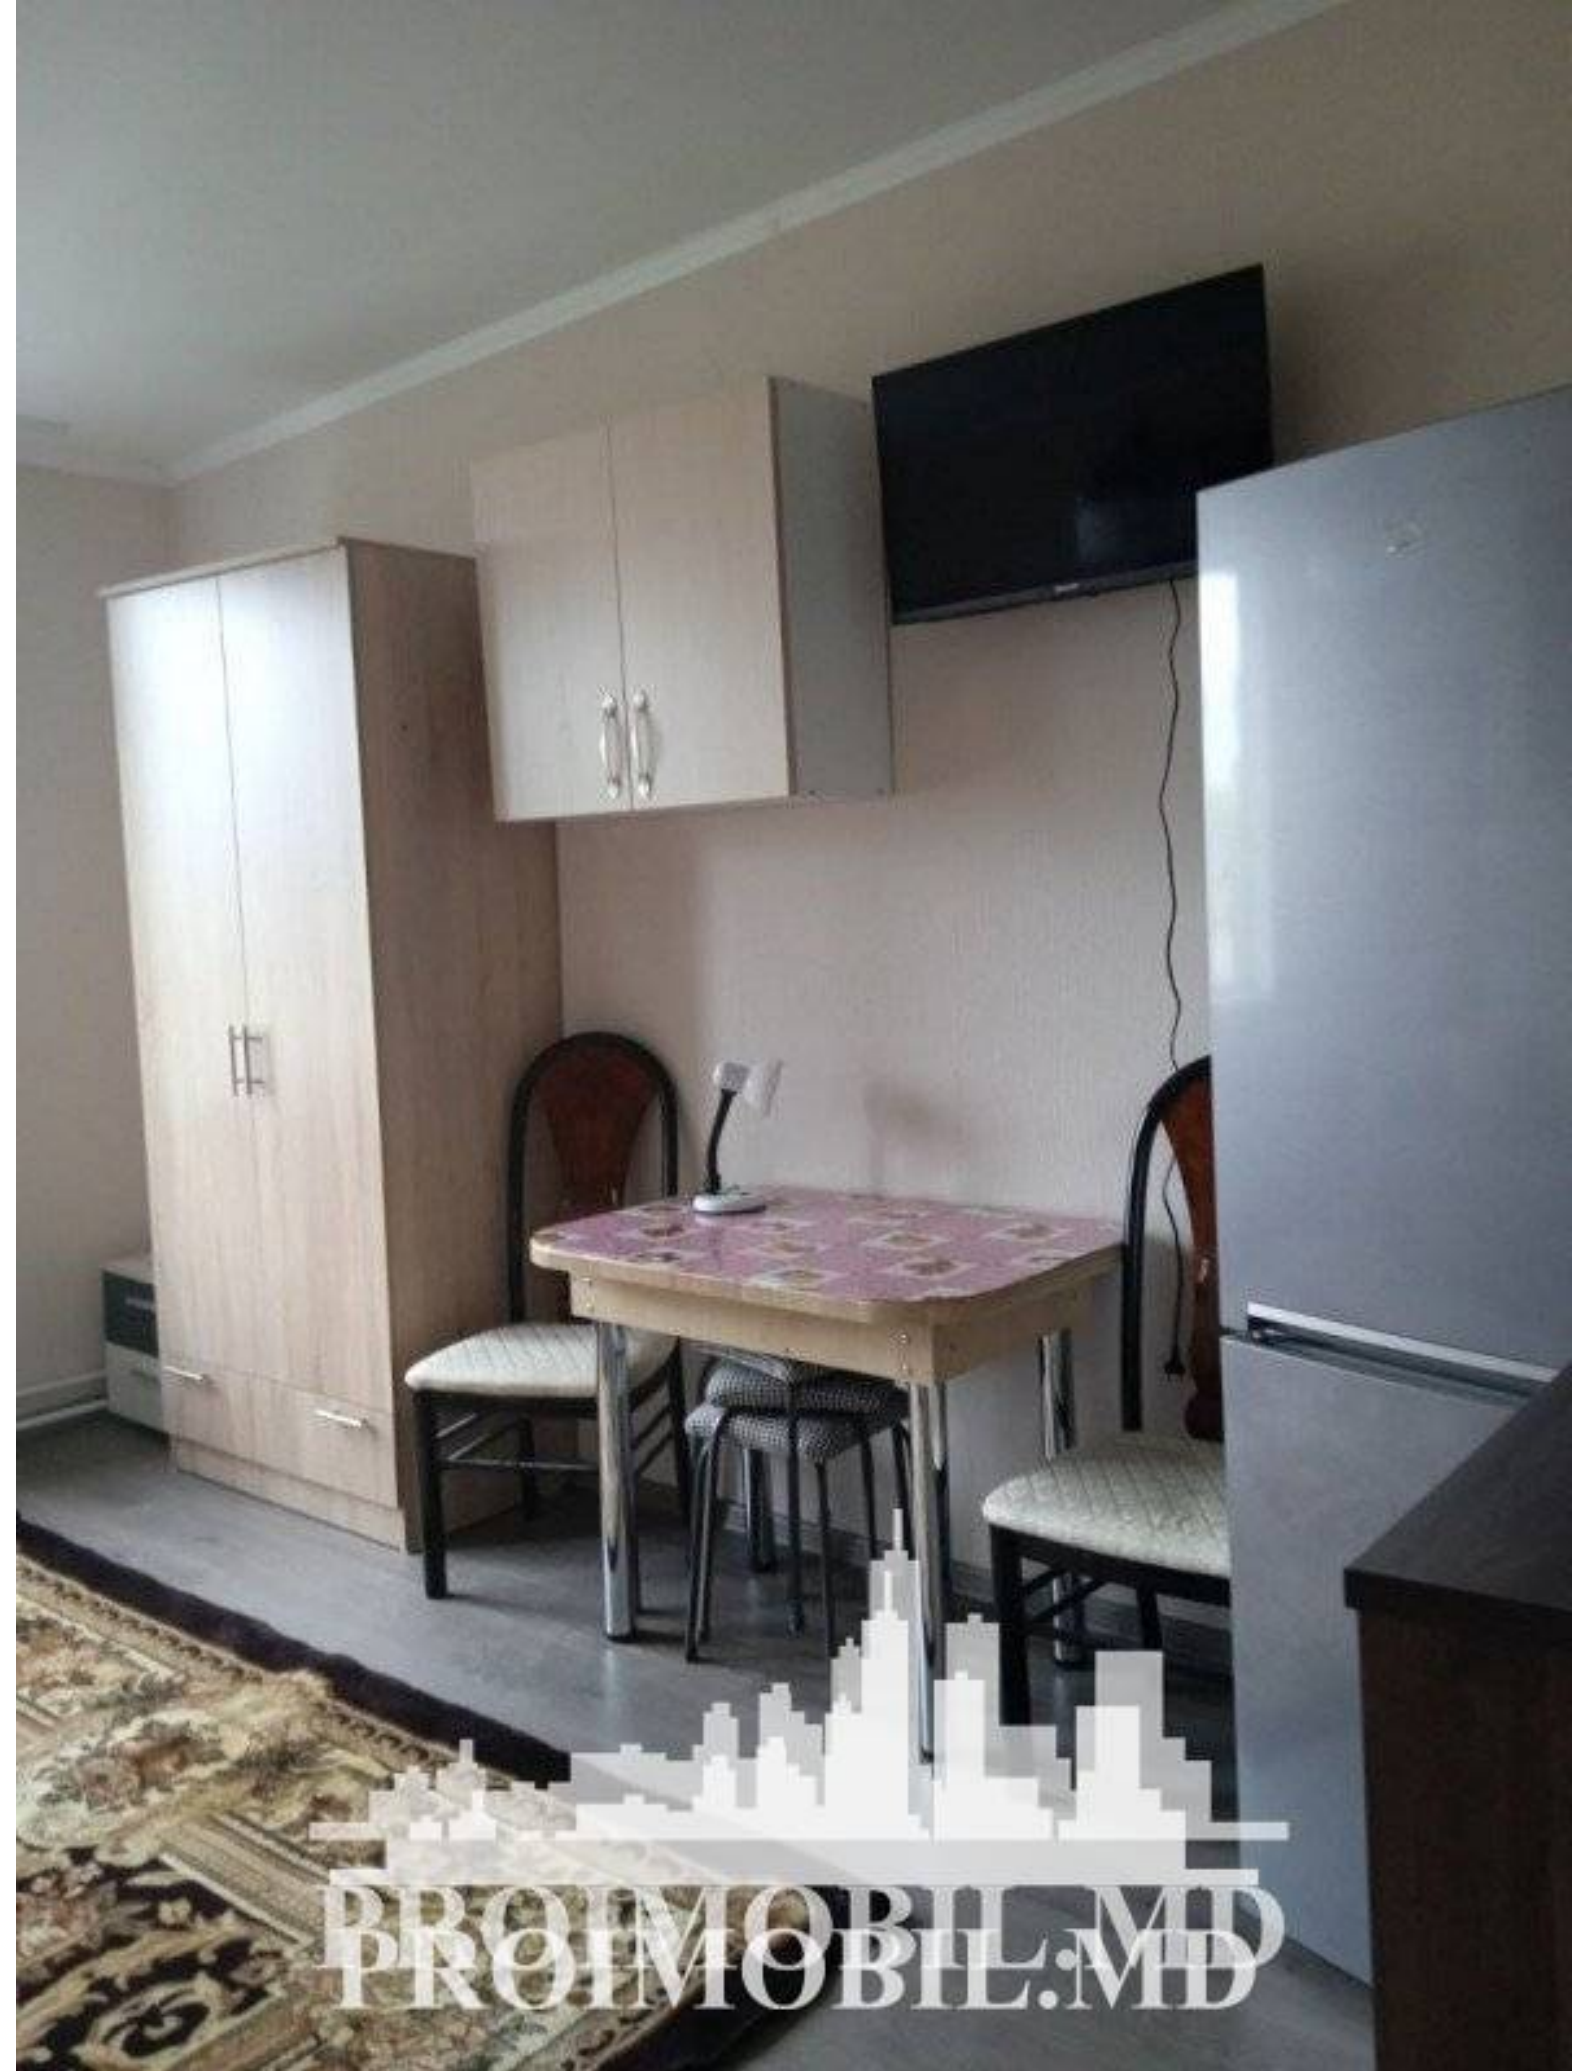

PROIMOBIL.MD