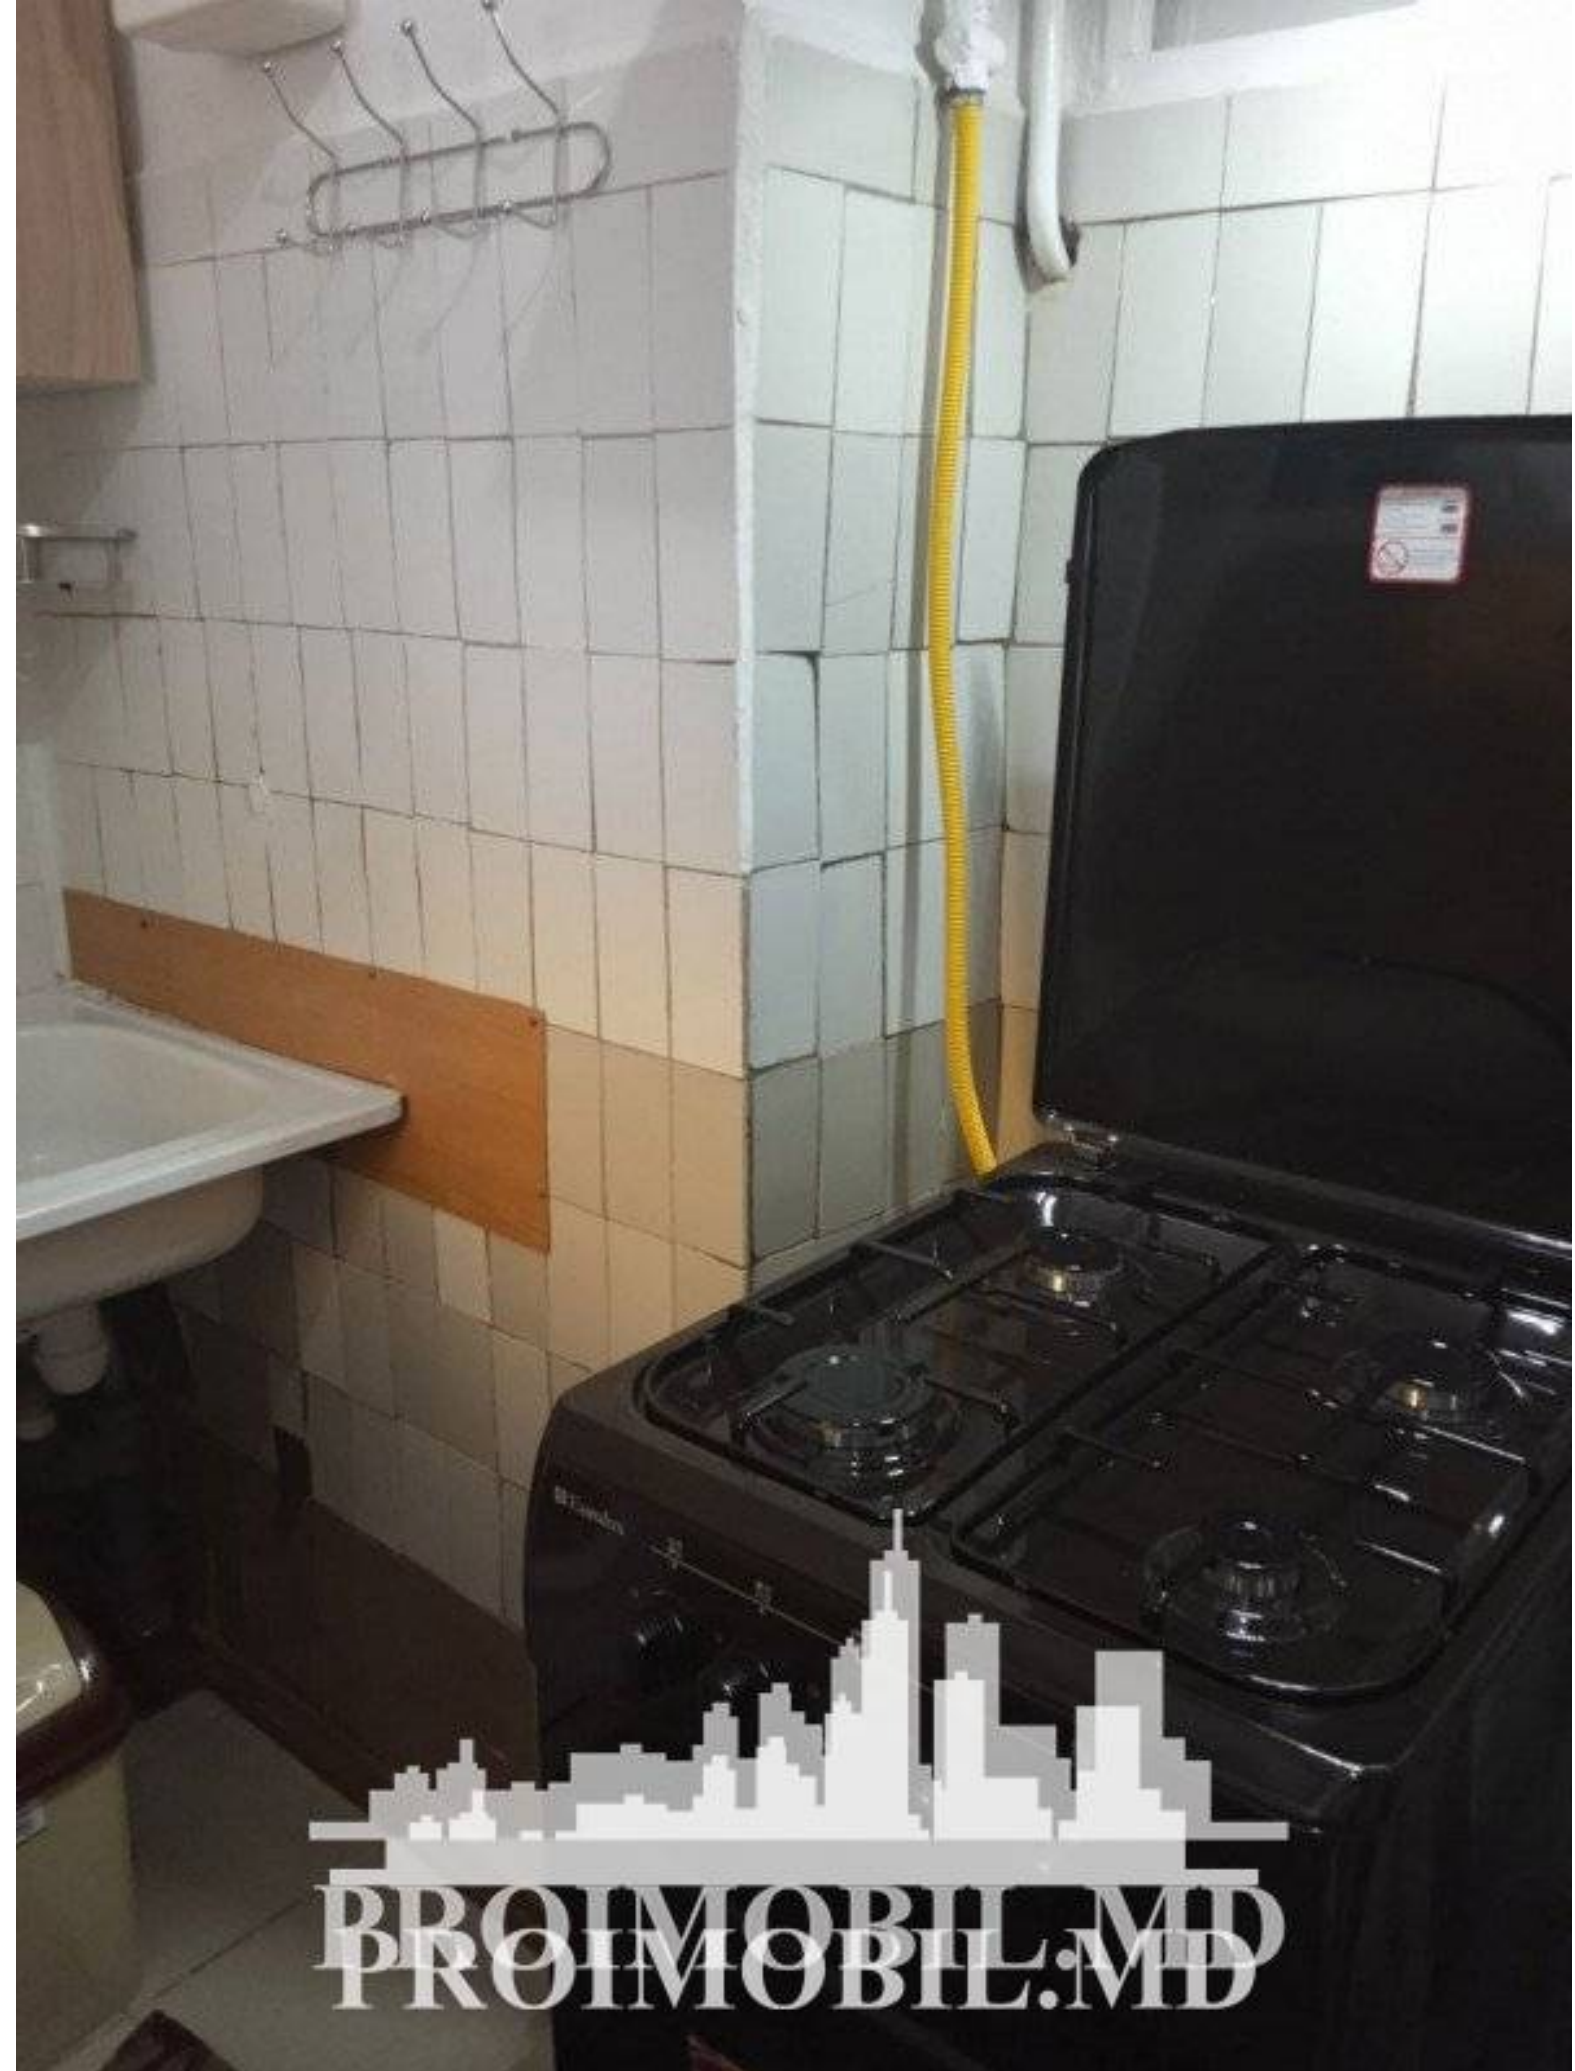

PROIMOBIL.MD