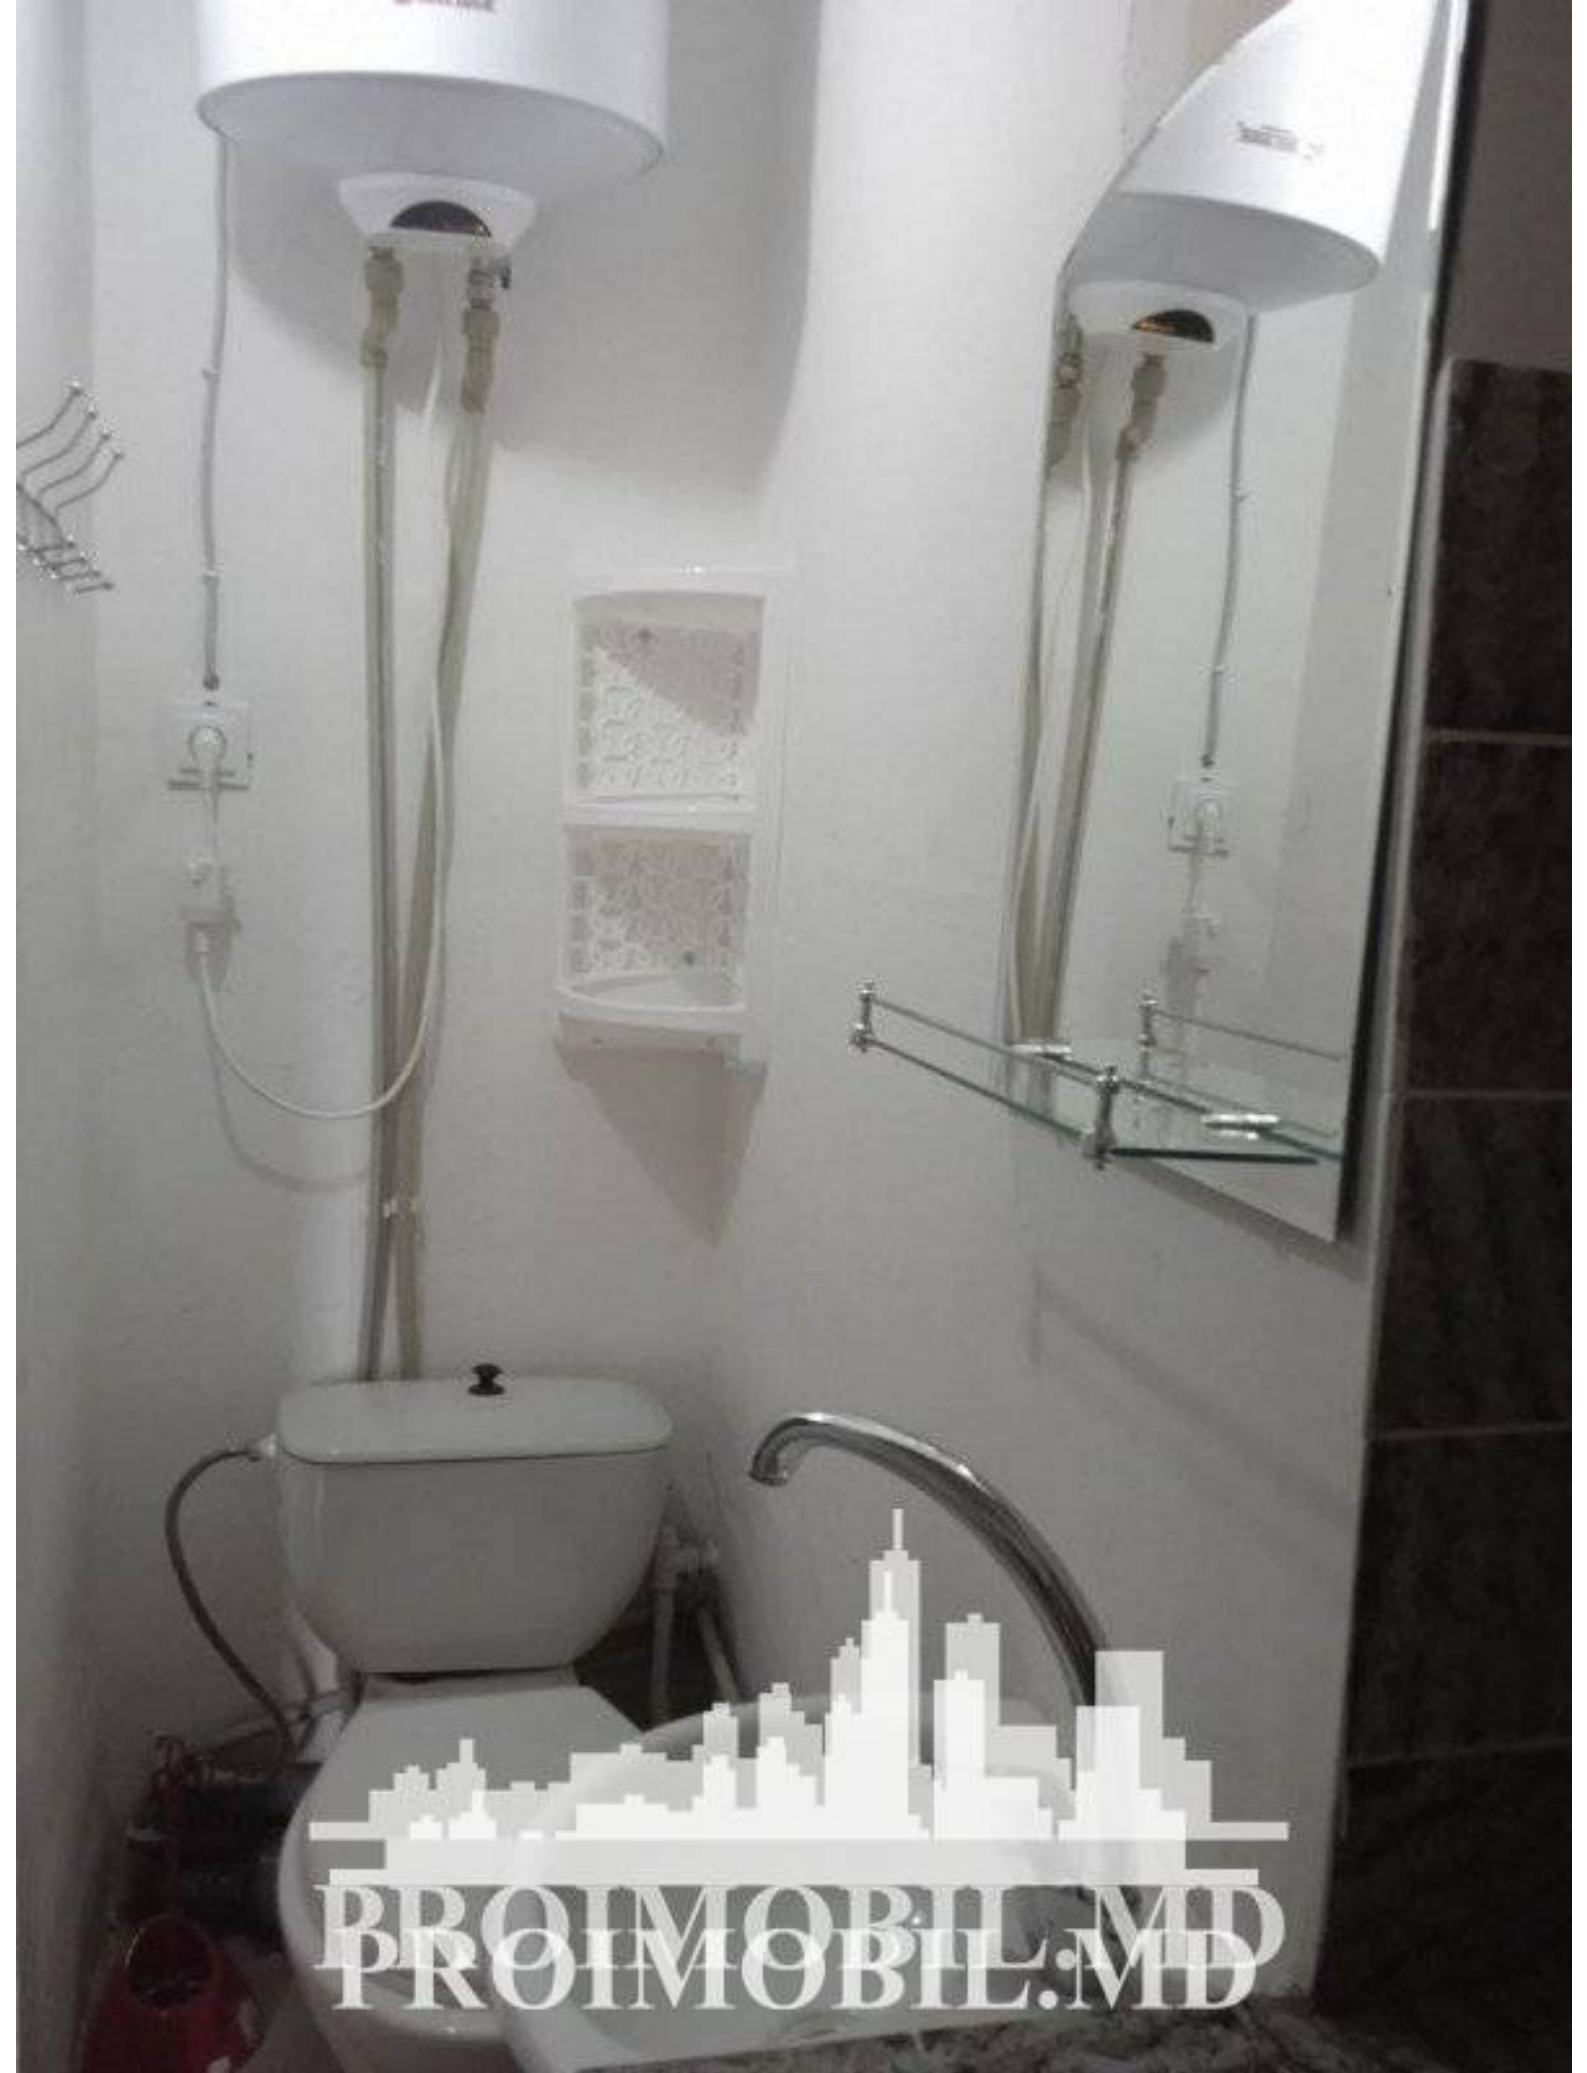

PROIMOBIL.MD
PROIMOBIL.MD