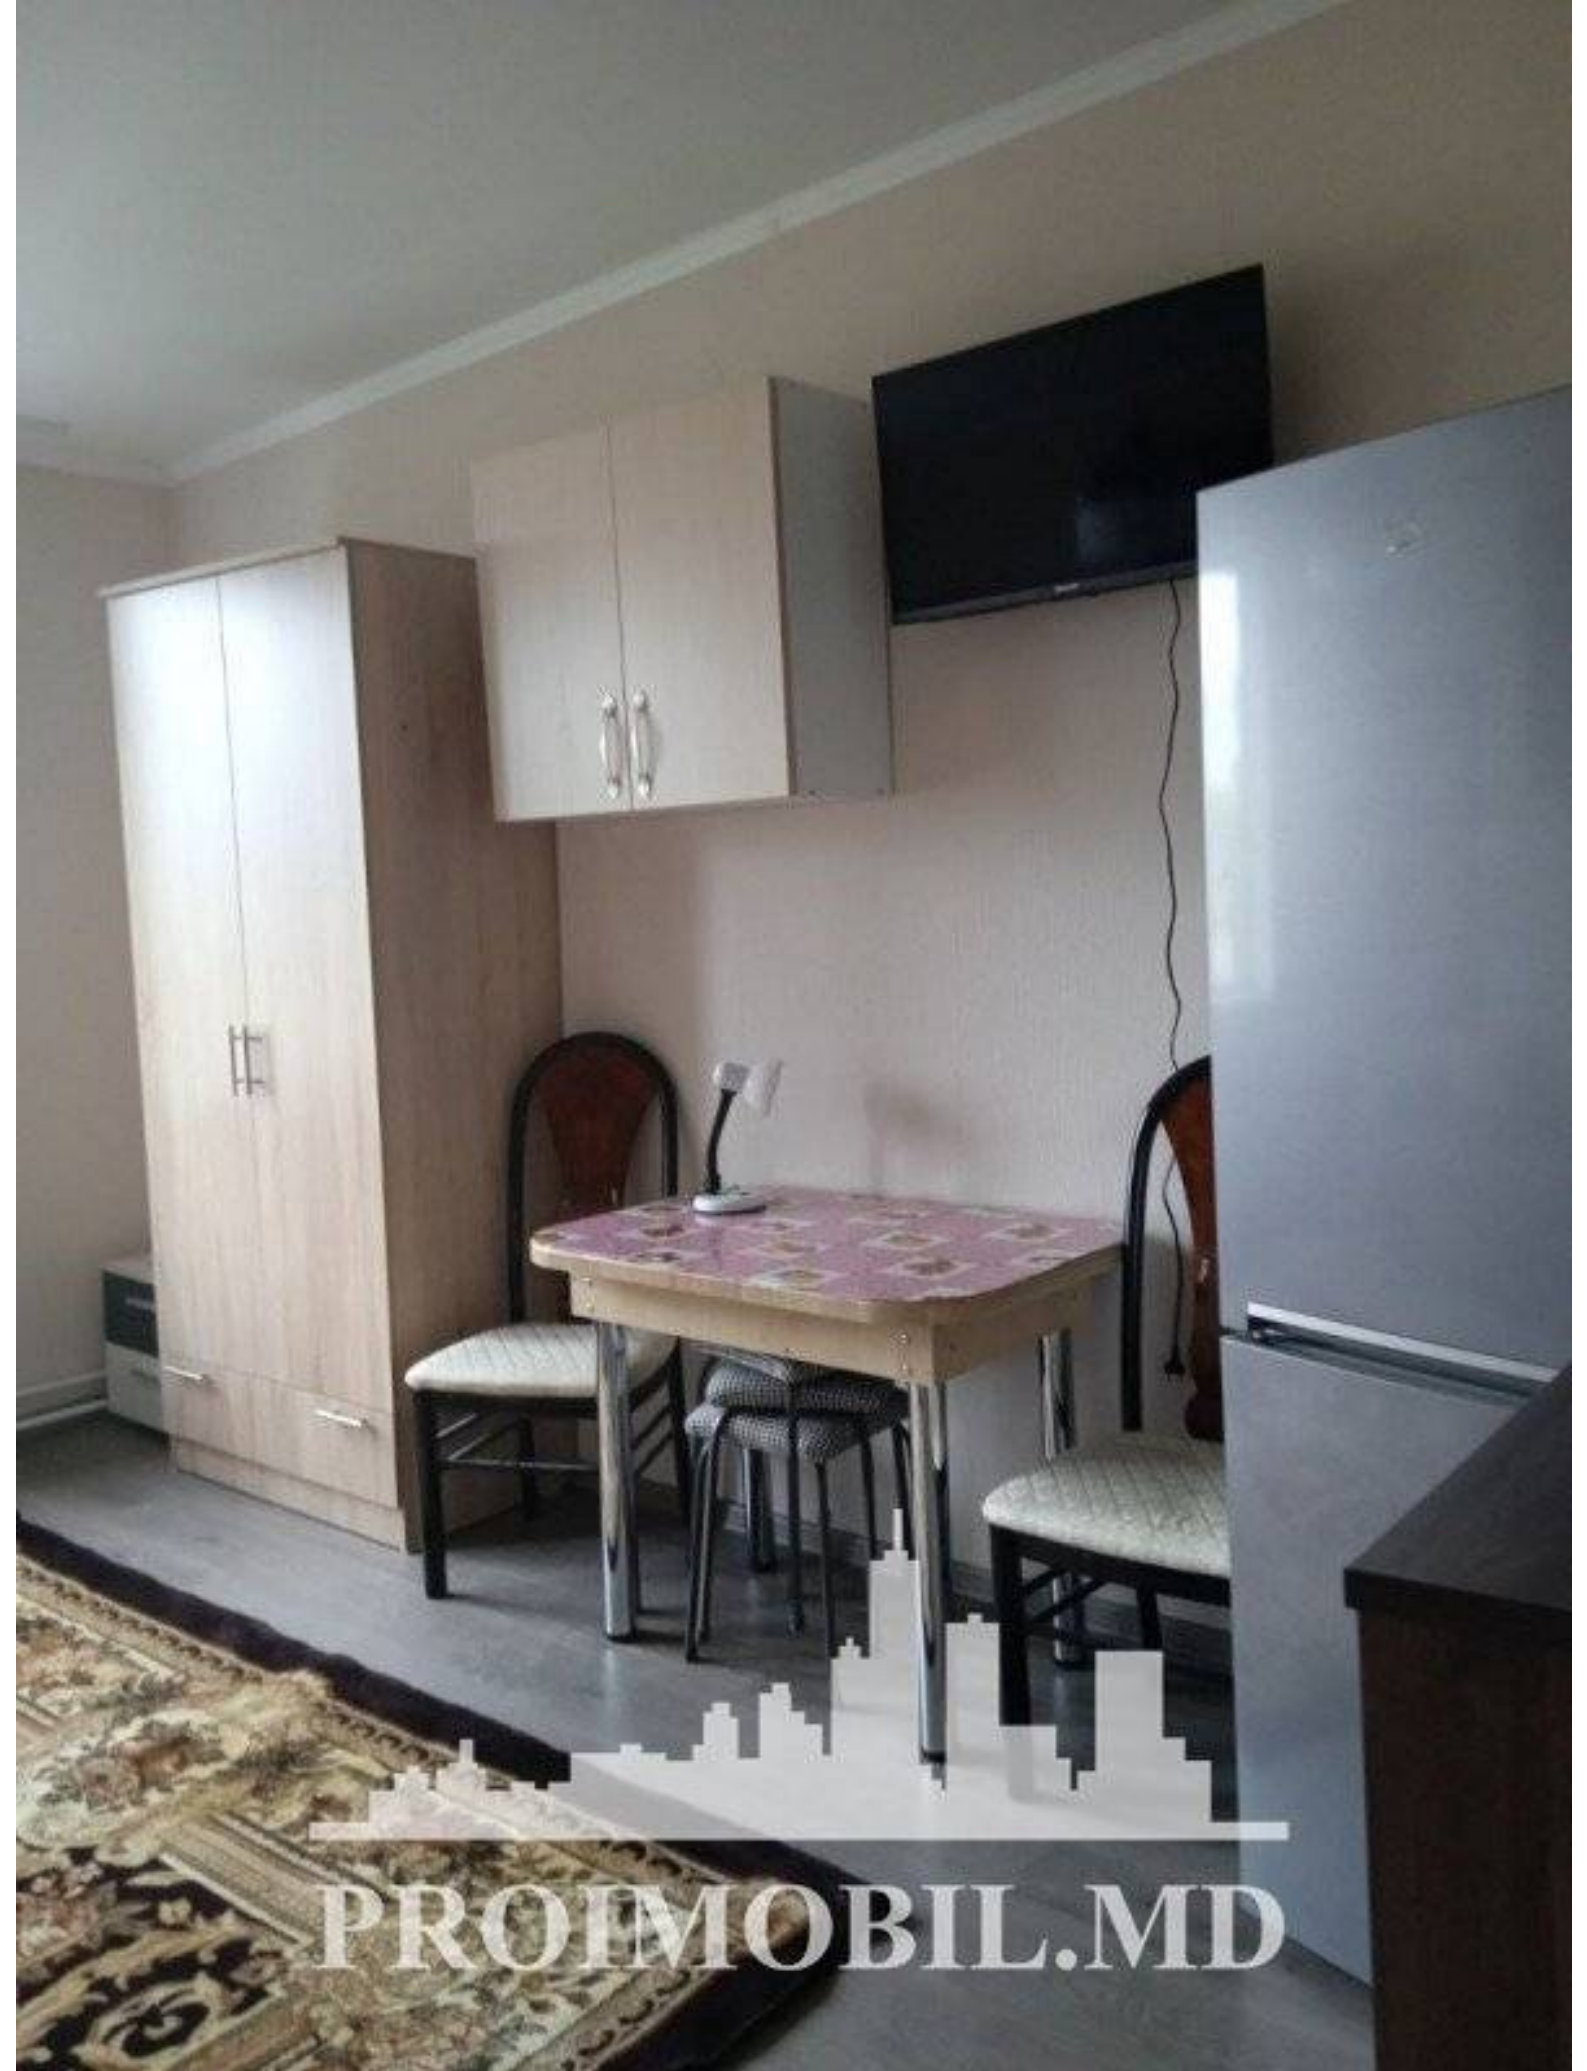

PROIMOBIL.MD