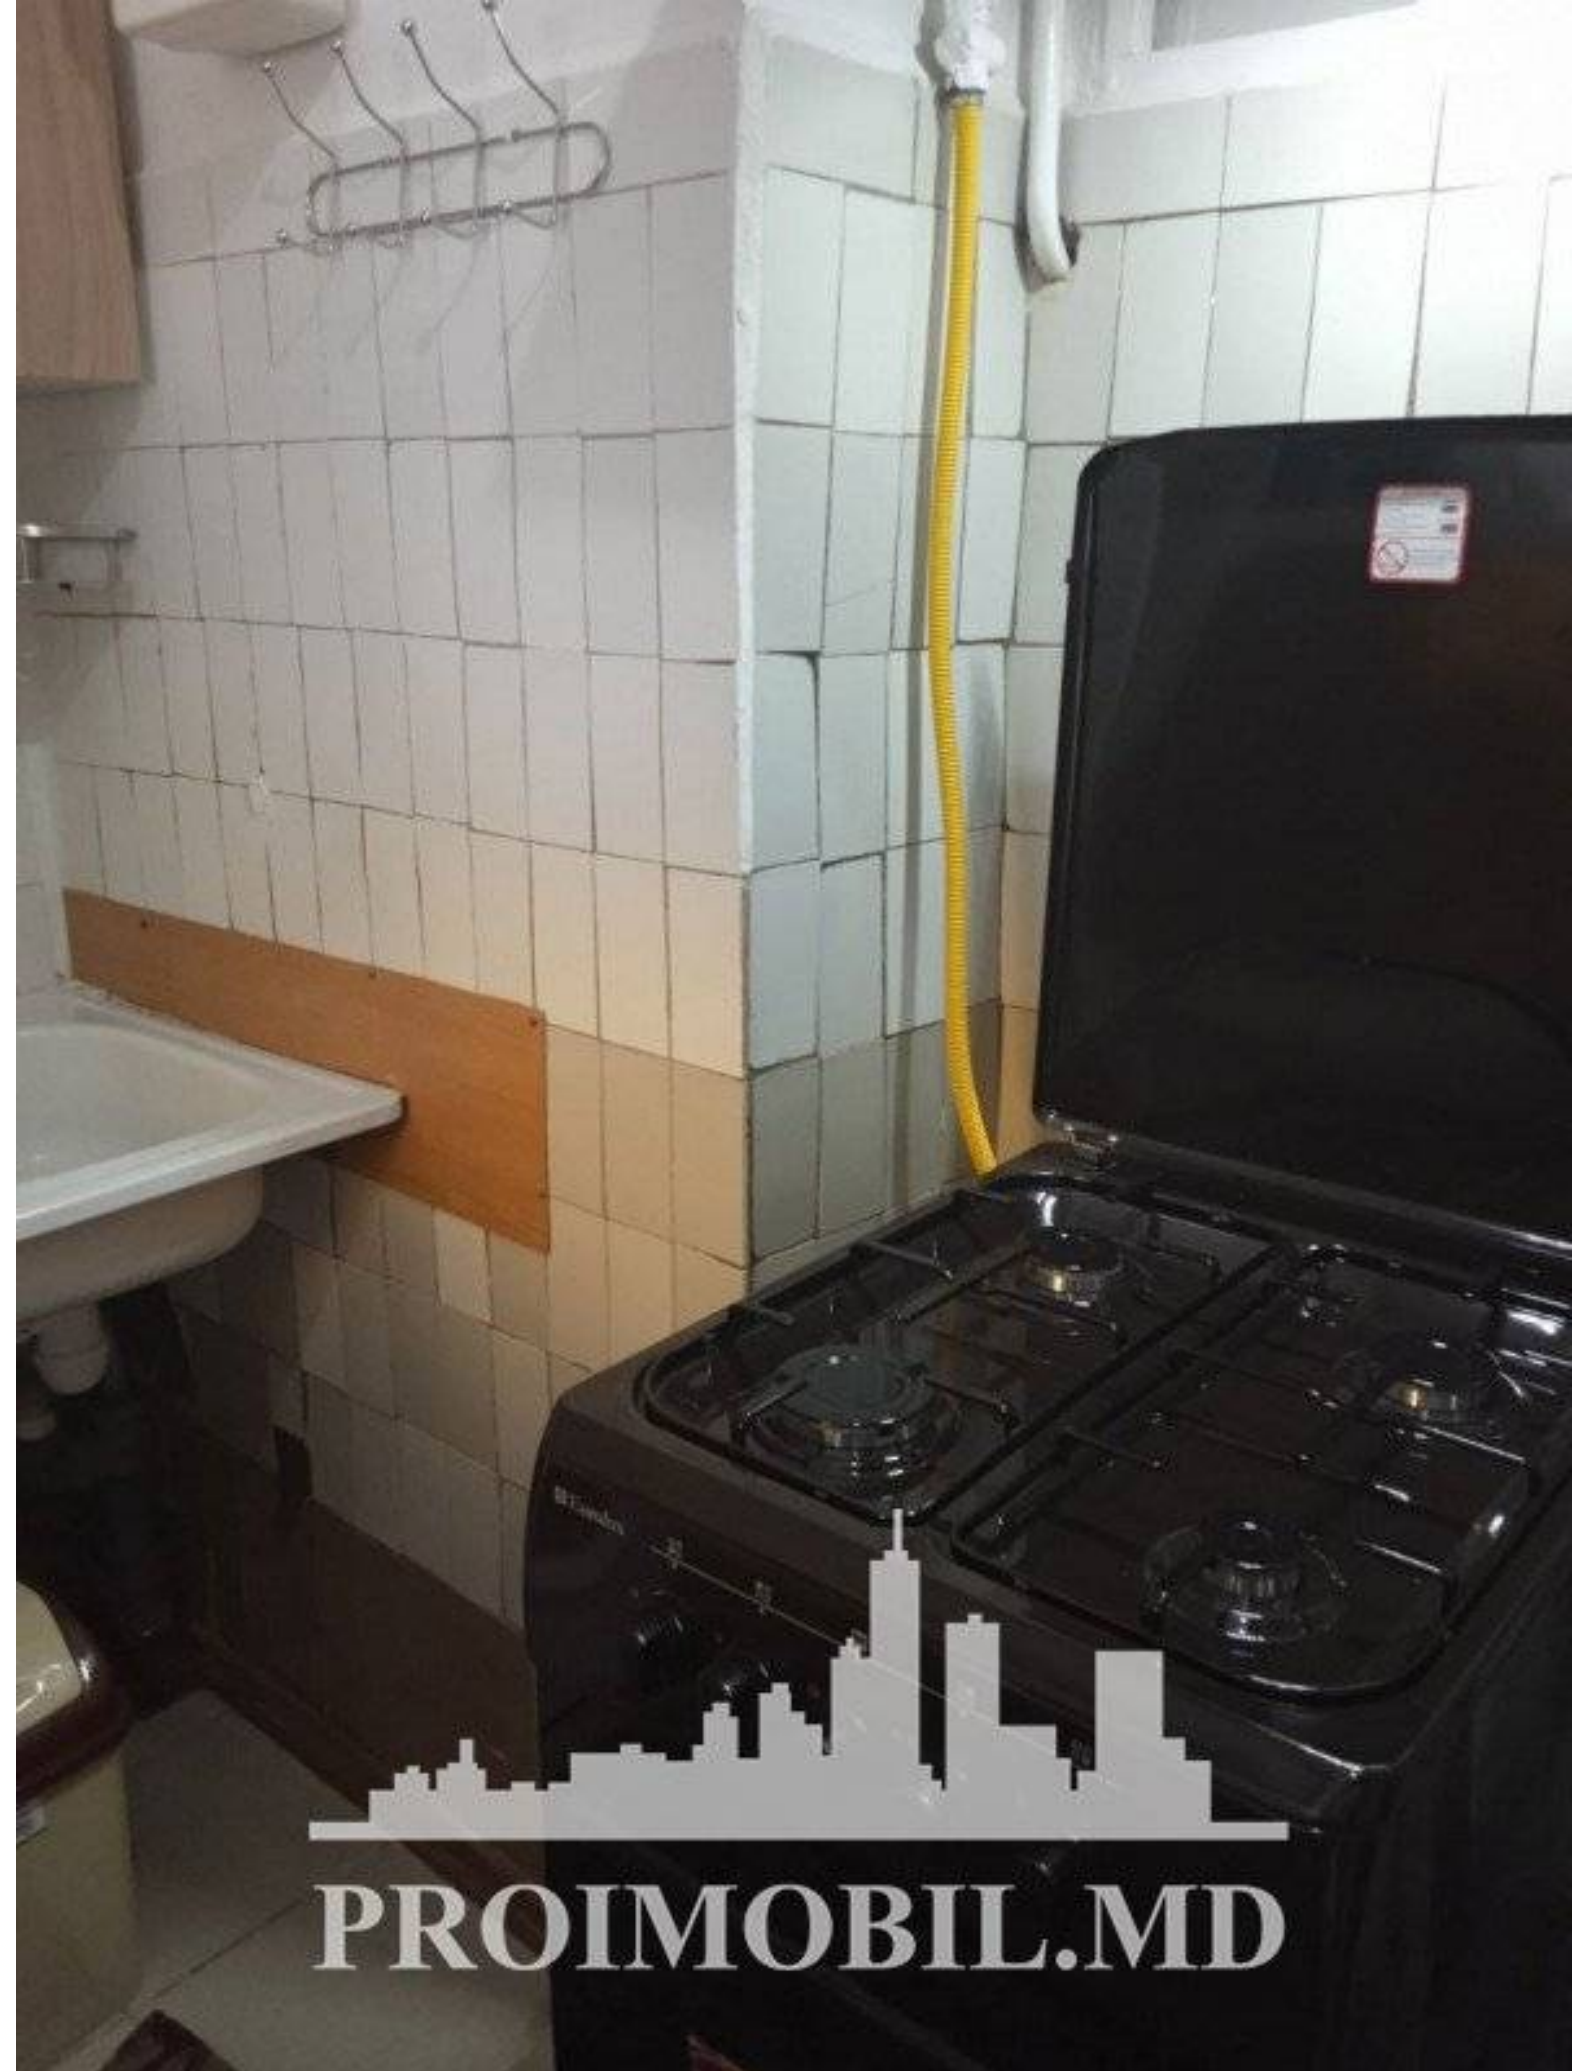

PROIMOBIL.MD