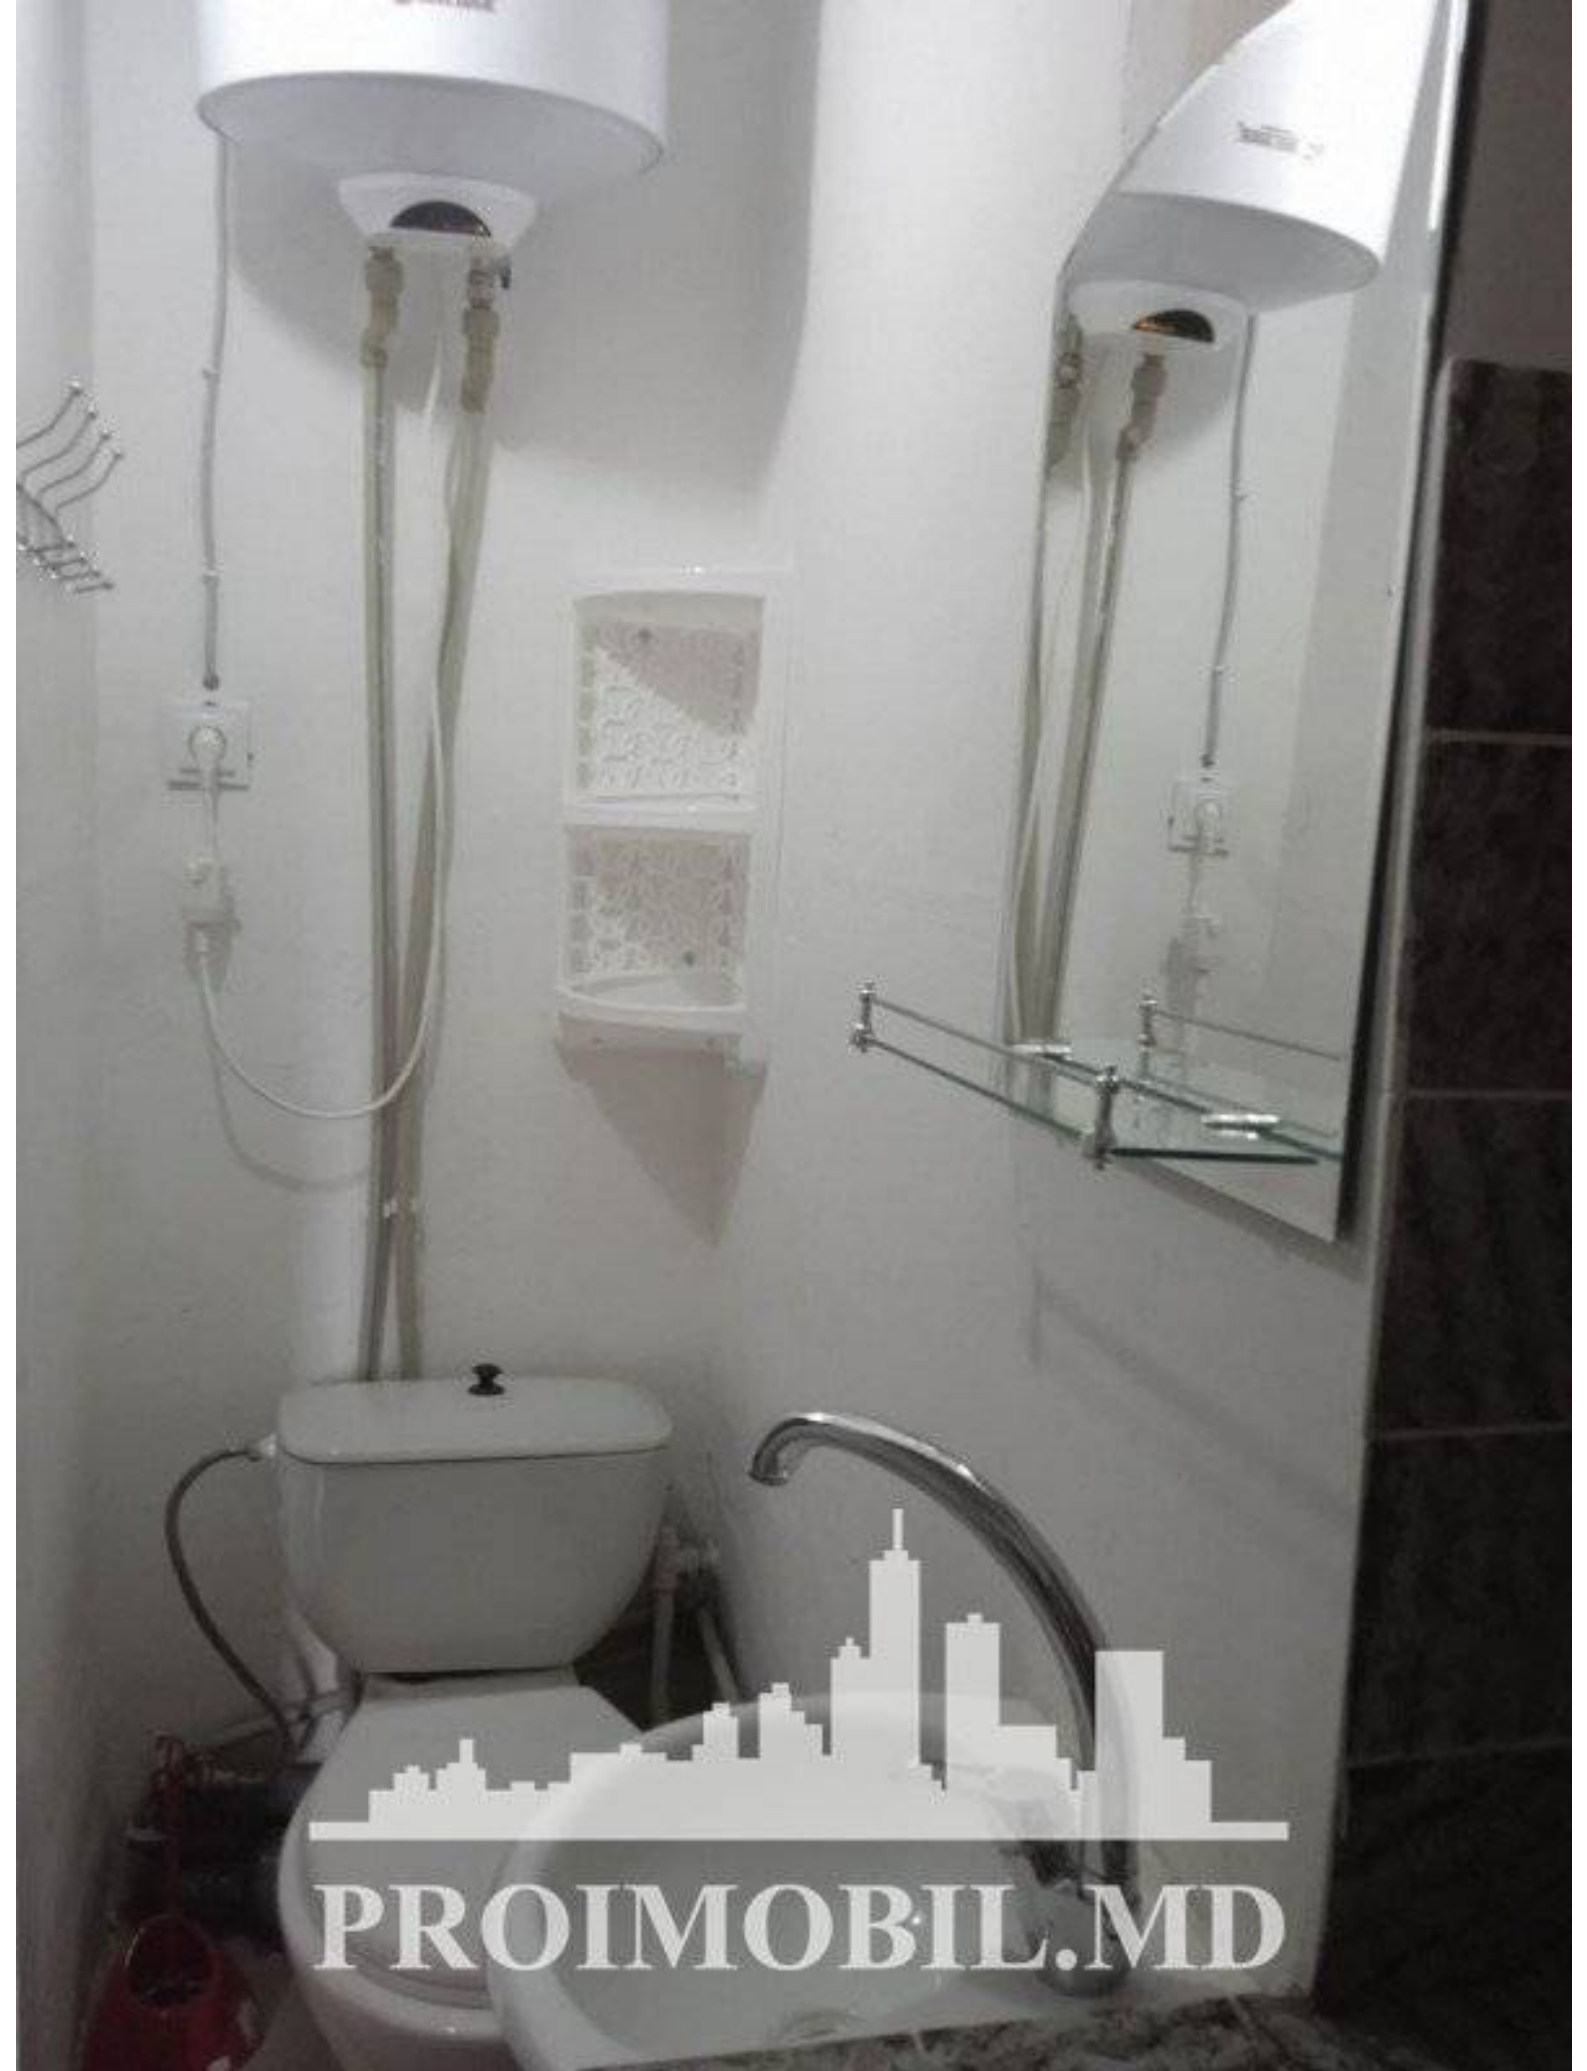

PROIMOBIL.MD