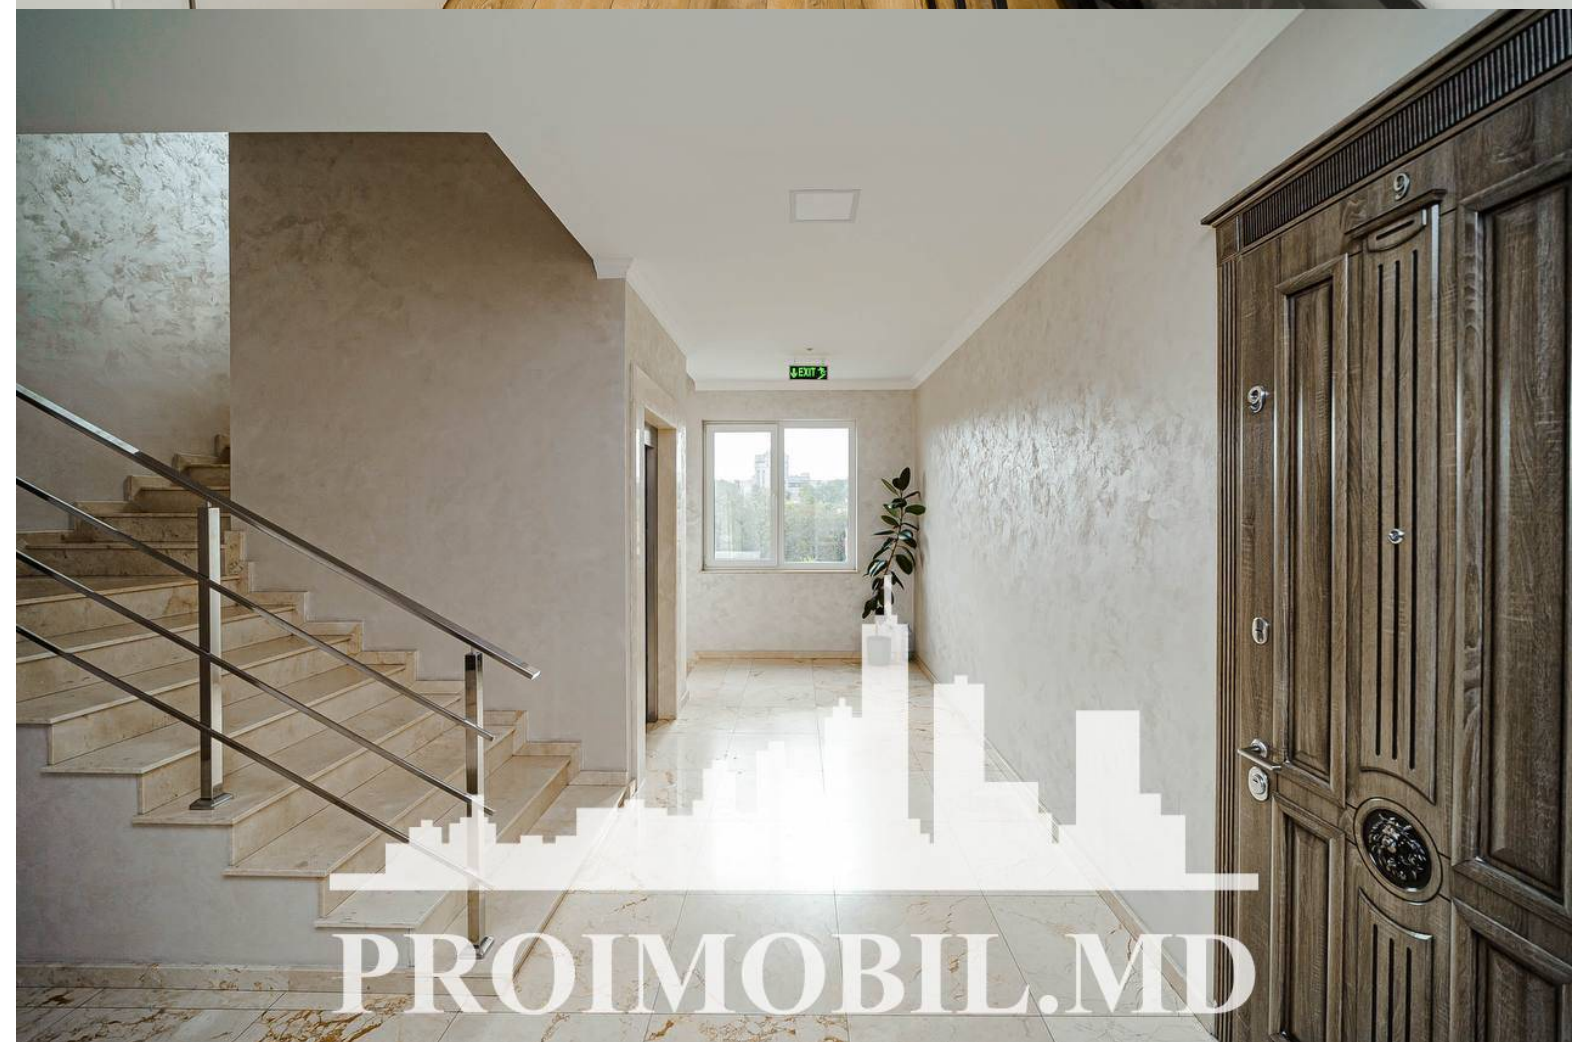

PROIMOBIL.MD