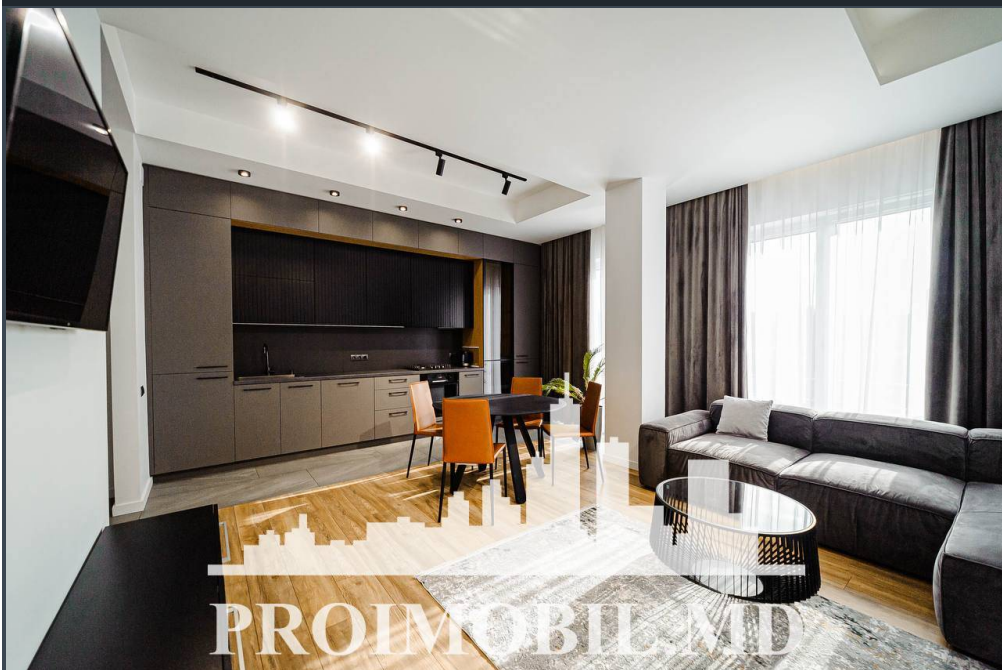

Chișinău, Centru - 1650€

Suprafața totală - 100 m2
Tip ofertă - Chirie
Camere - 3
Starea - Reparație euro
Grup sanitar - 2
Tip construcție - Nouă
Etaj - 3
Etaje - 6
Balcon - 1
Dormitoare - 2
Înălțimea tavanului - 0.00
Planul clădirii - IND (individual)
Loc de parcare - Deschisă