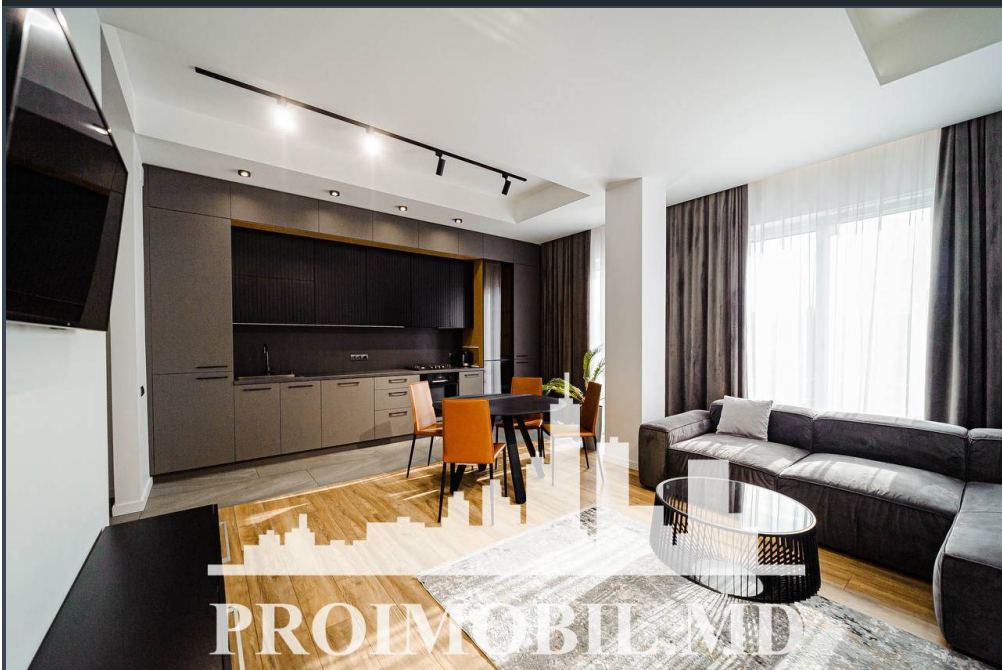

Chișinău, Centru - 1650€

Suprafața totală - 100 m2  
Tip ofertă - Chirie  
Camere - 3  
Starea - Reparație euro  
Grup sanitar - 2  
Tip construcție - Nouă  
Etaj - 3  
Etaje - 6  
Balcon - 1  
Dormitoare - 2  
Înălțimea tavanului - 0.00  
Planul clădirii - IND (individual)  
Loc de parcare - Deschisă