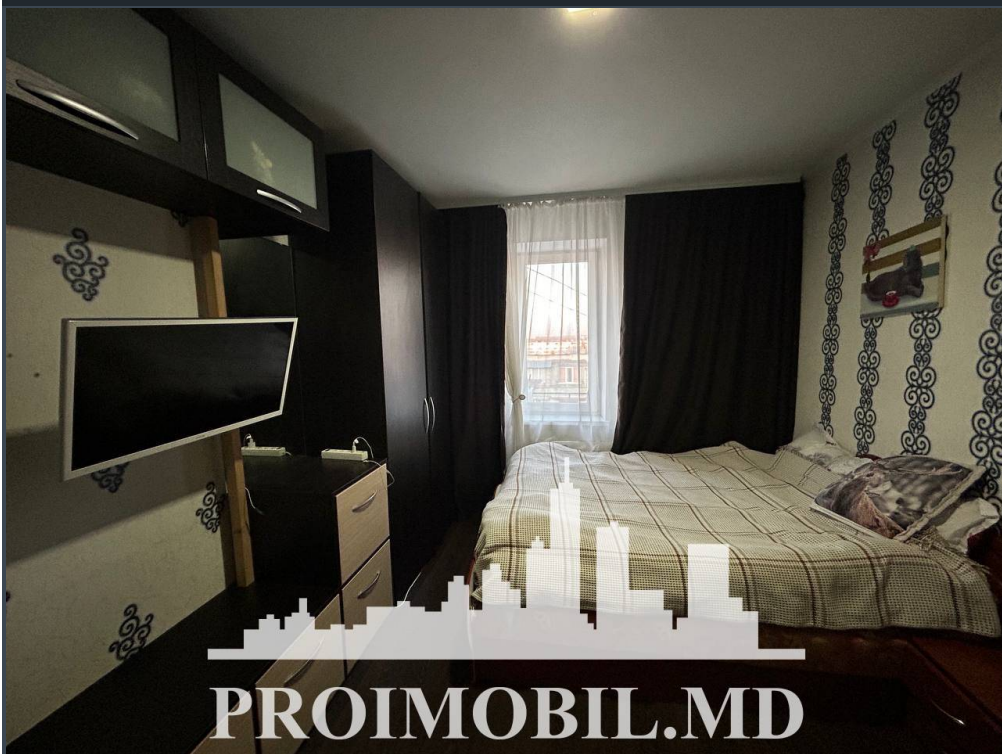

Chișinău, Buiucani - 39900€

Suprafața totală - 26 m²
Tip ofertă - Vânzare
Camere - 1
Starea - Reparație euro
Grup sanitar - 1
Tip construcție - Veche
Etaj - 6
Etaje - 6
Balcon - 1
Dormitoare - 1
Planul clădirii - IND (individual)
Loc de parcare - Deschisă

Vă propunem spre vânzare acest apartament cu **1 cameră, sect. Buiucani str. Suceva** cu suprafața totală de **26 mp.**

Compartimentat în: 1 dormitor, bucătărie, bloc sanitar, balcon, antreu, mansardă.