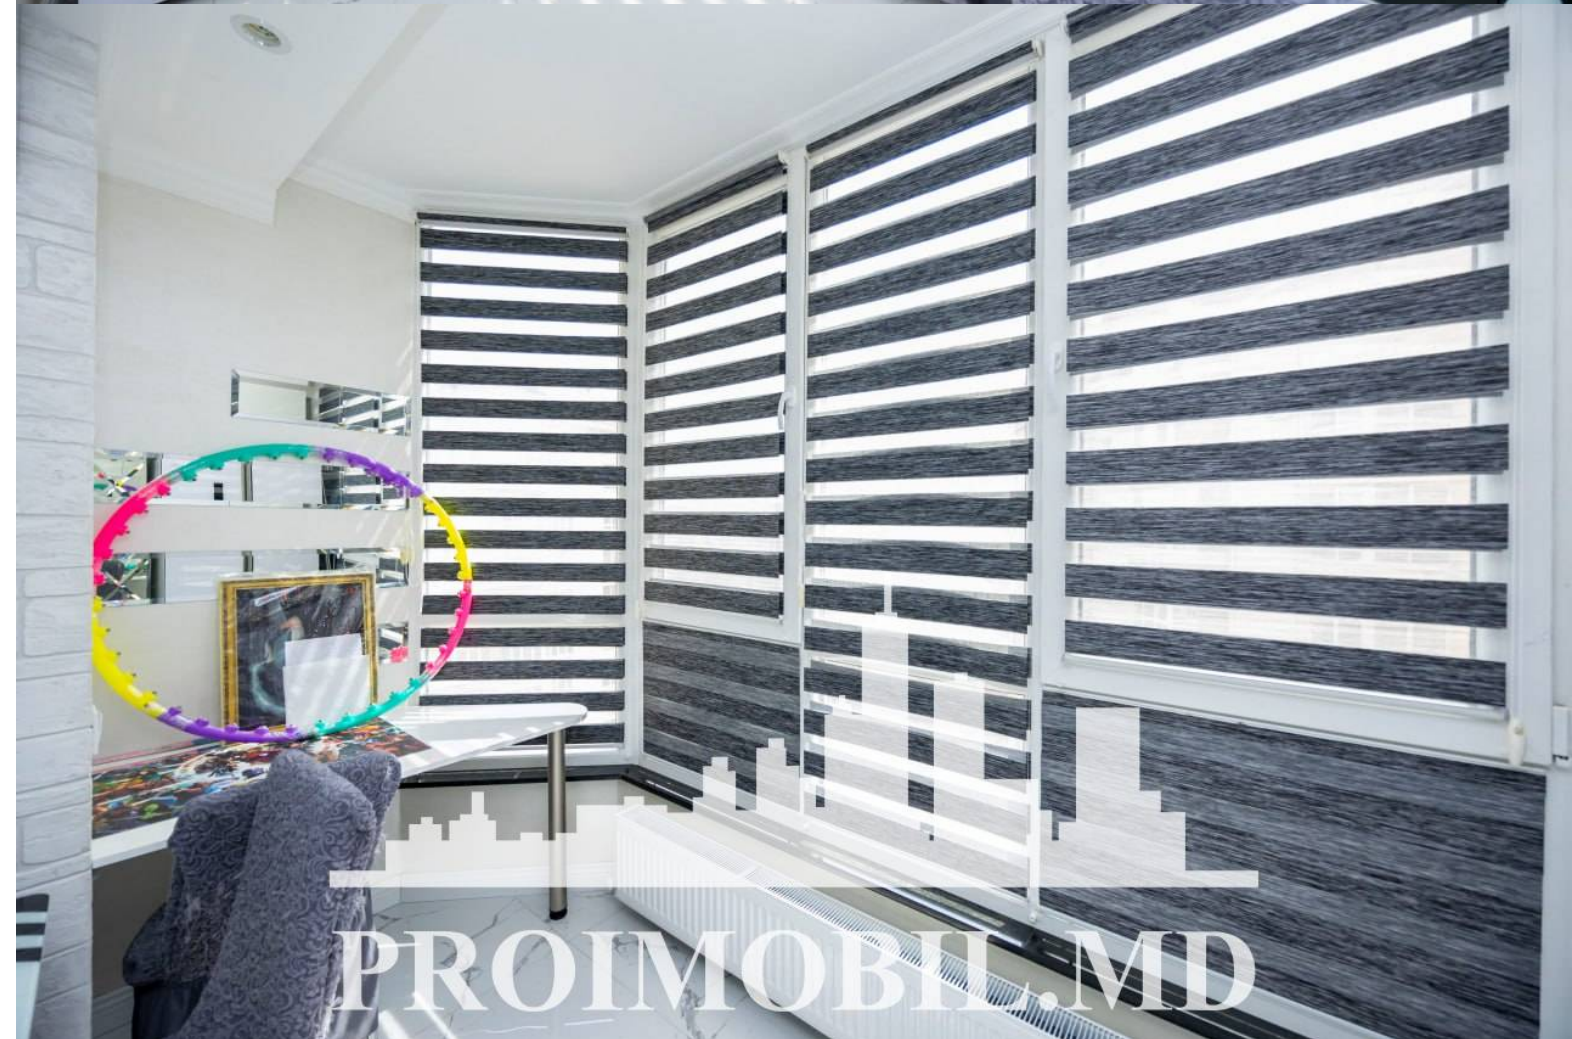

PROIMOBIL.MD