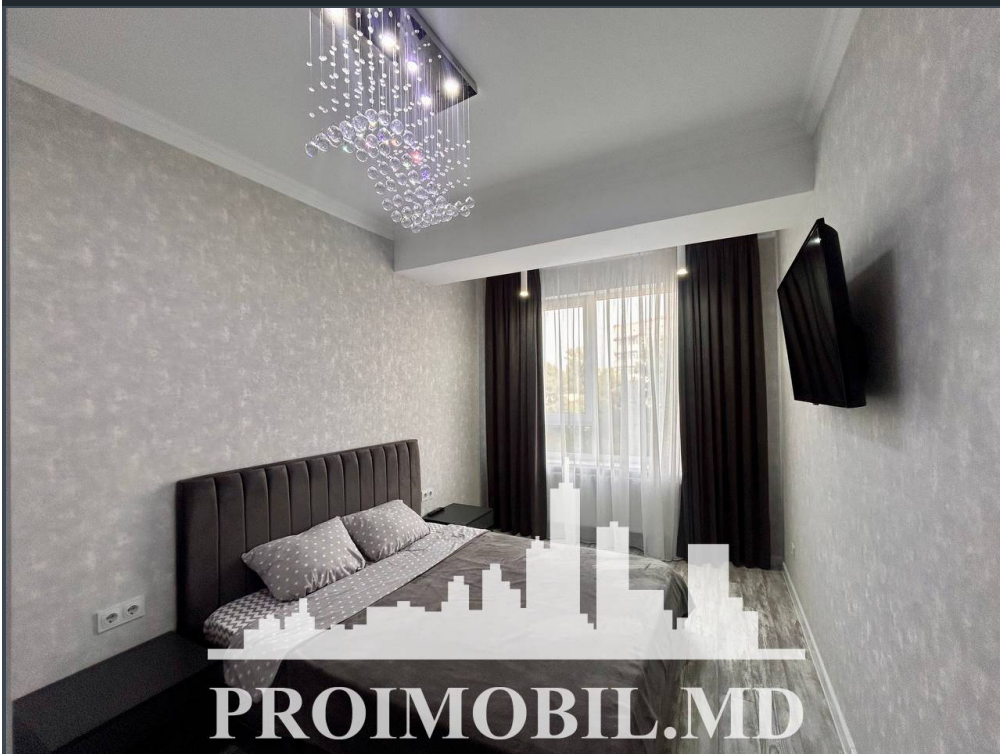

Chișinău, Râșcani - 900€

Suprafața totală - 55 m²
Tip ofertă - Chirie
Camere - 2
Starea - Reparație euro
Grup sanitar - 1
Tip construcție - Nouă
Etaj - 4
Etaje - 17
Balcon - 1
Dormitoare - 1
Înălțimea tavanului - 0.00
Planul clădirii - IND (individual)
Loc de parcare - Deschisă

Spre chirie se oferă apartament în **sect. Râșcani, str. Bogdan Voievod**, cu suprafața totală de **55 mp, etajul 4 din 17**.
Compartimentat în: 1 dormitor, living, bucatărie, bloc sanitar, balcon, antreu.