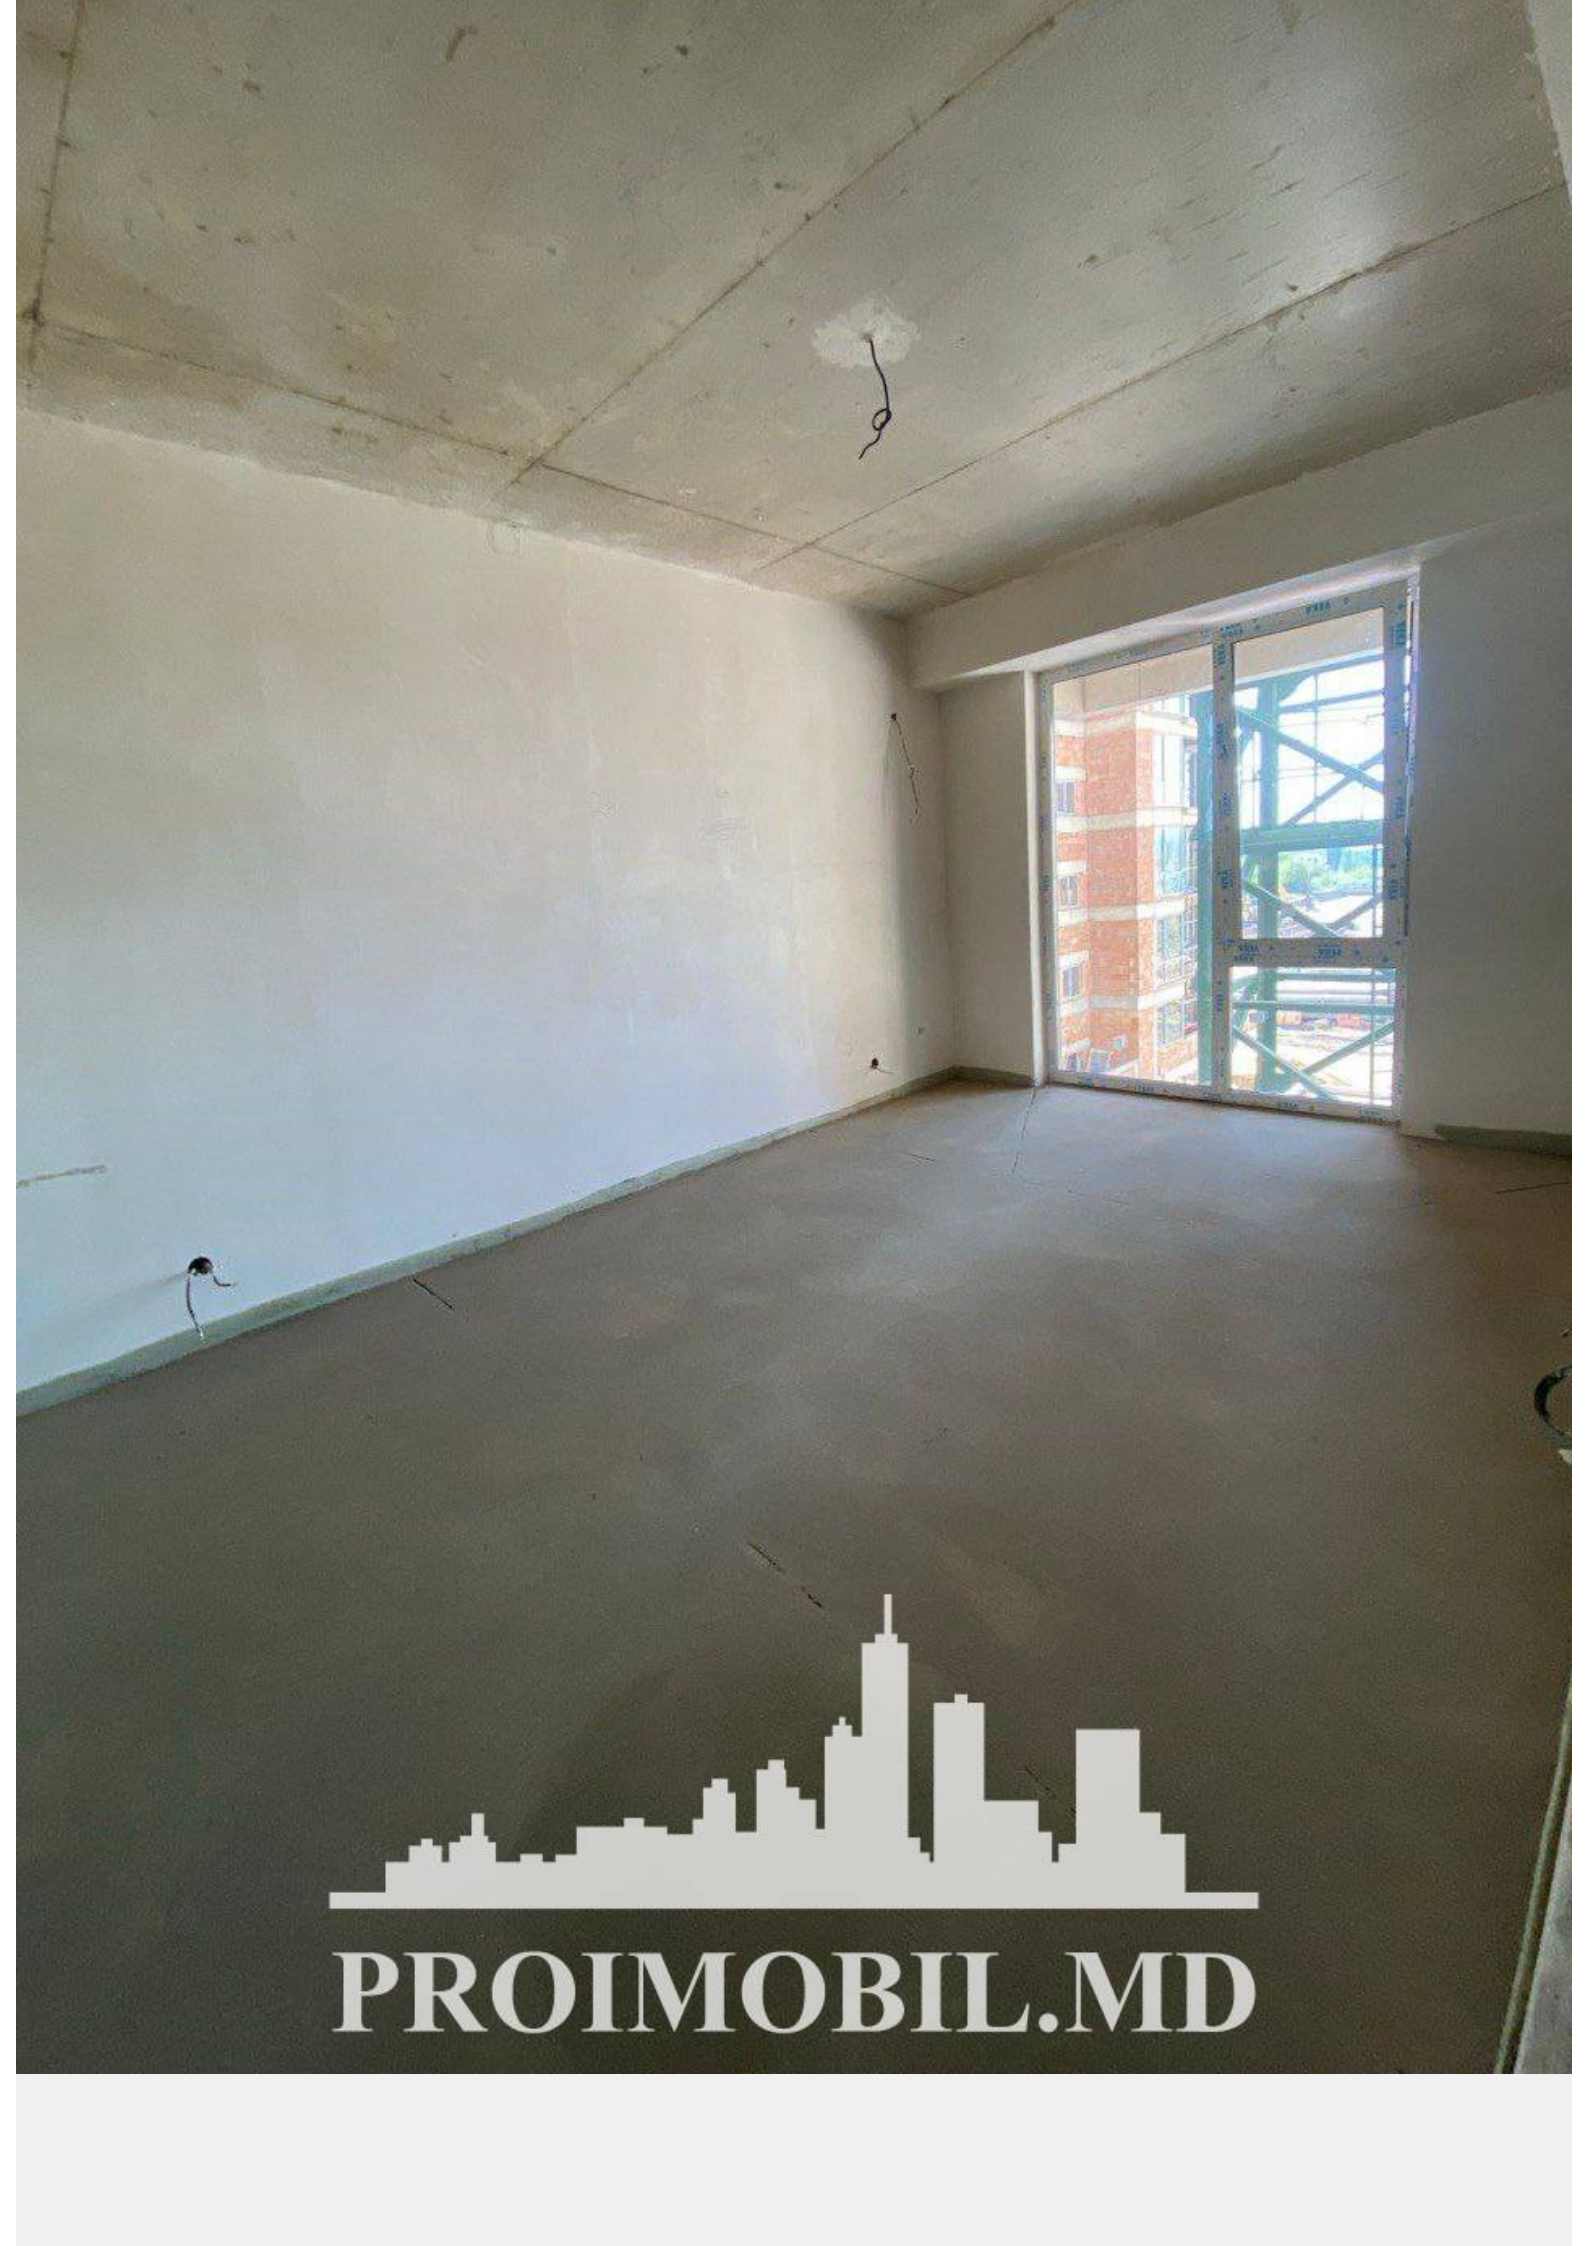

PROIMOBIL.MD