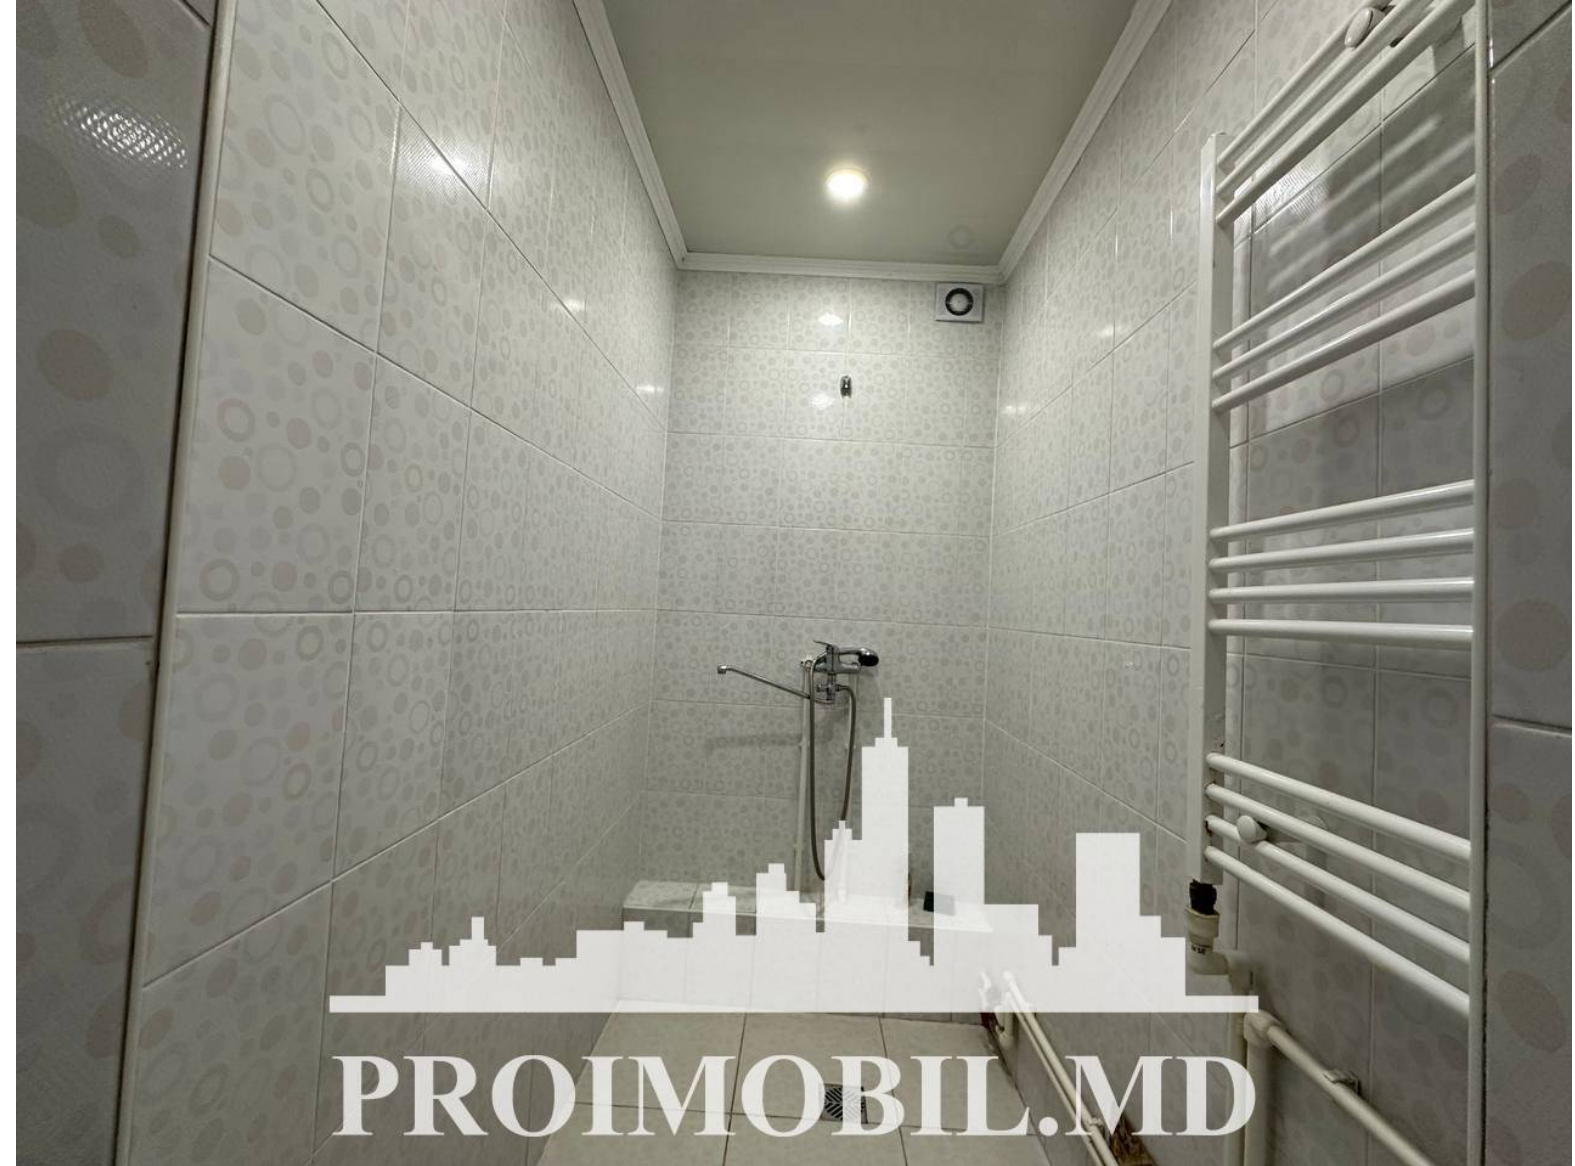

PROIMOBIL.MD