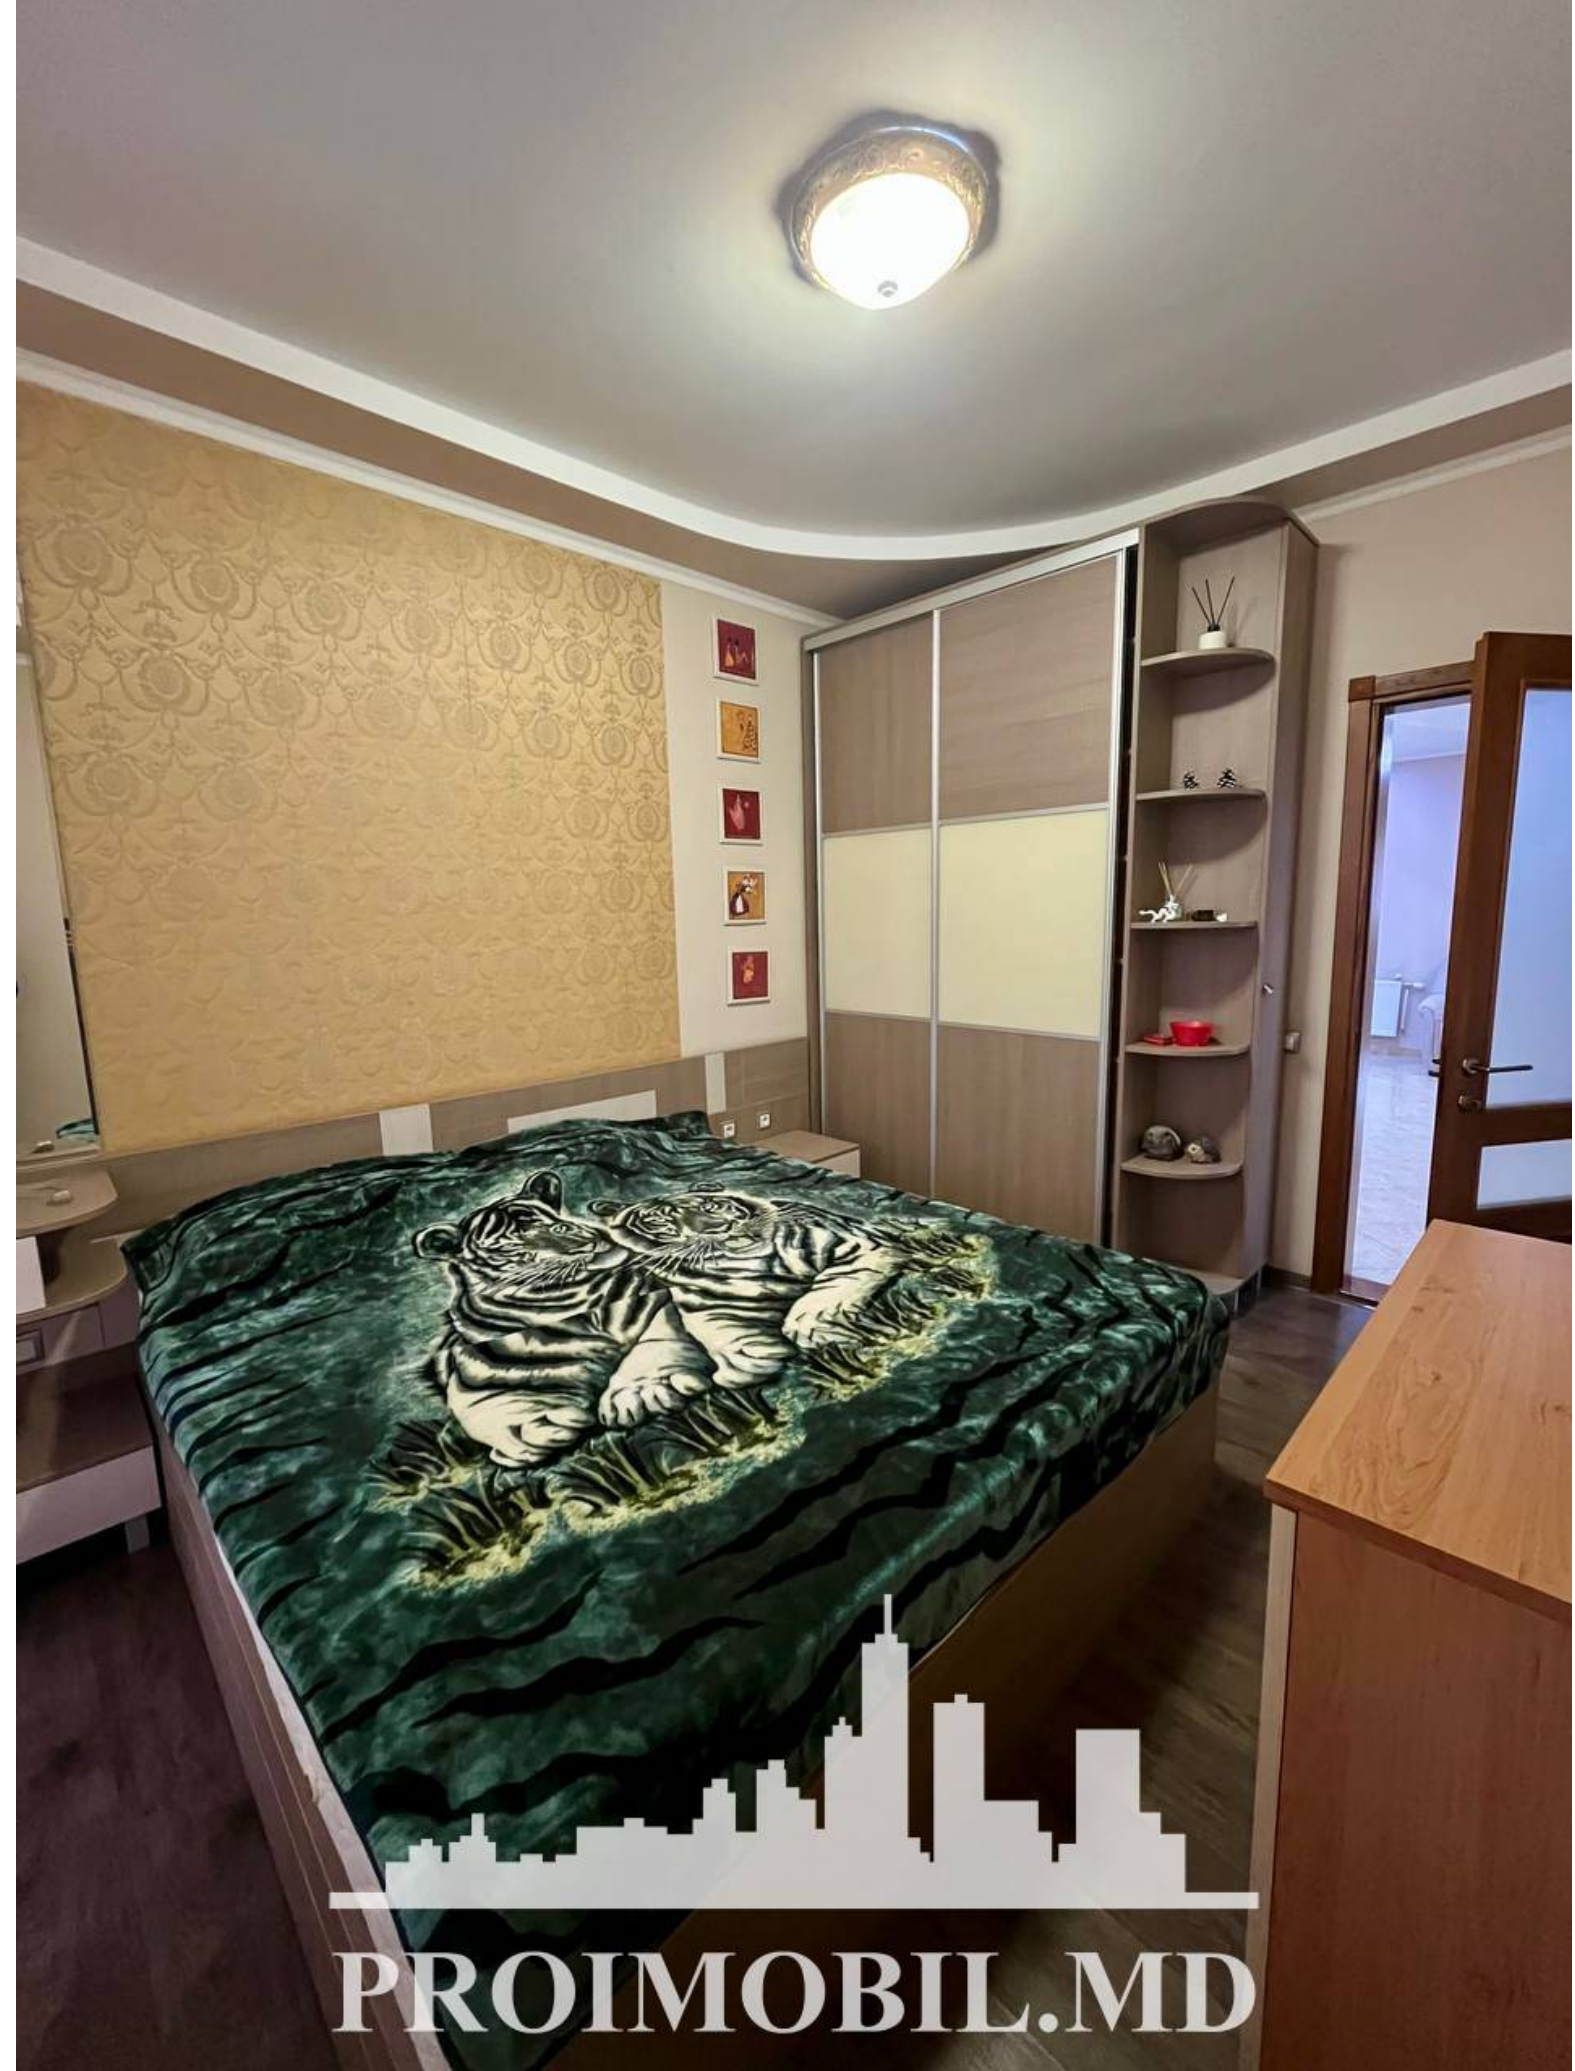

PROIMOBIL.MD