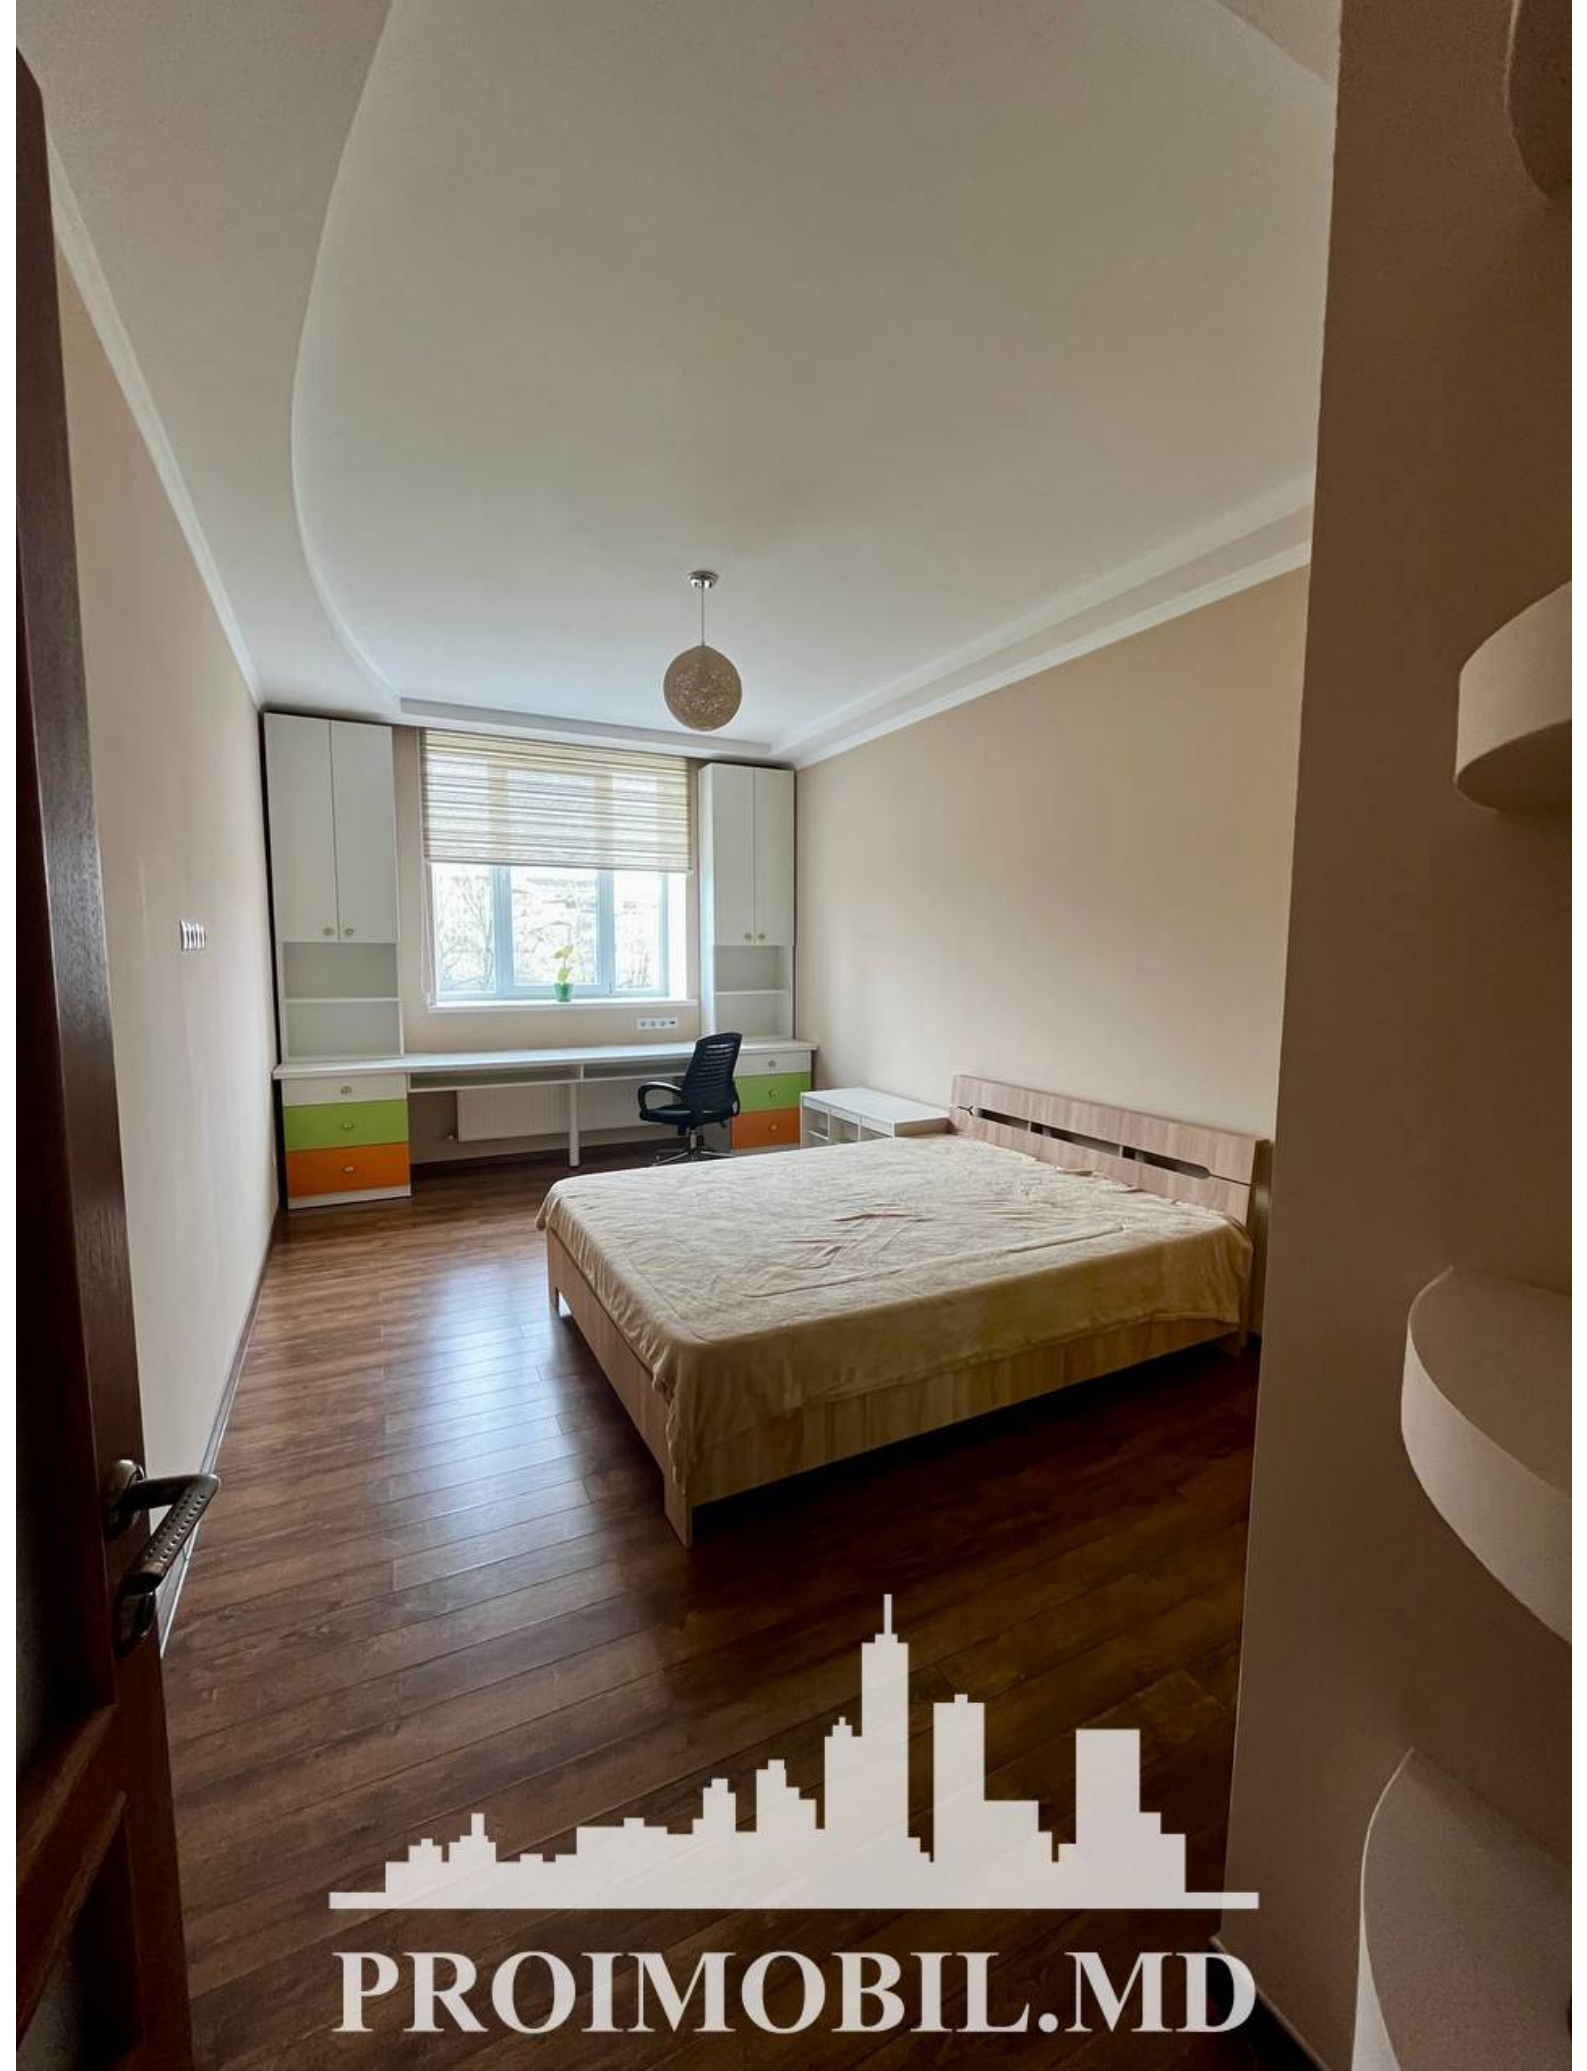

PROIMOBIL.MD