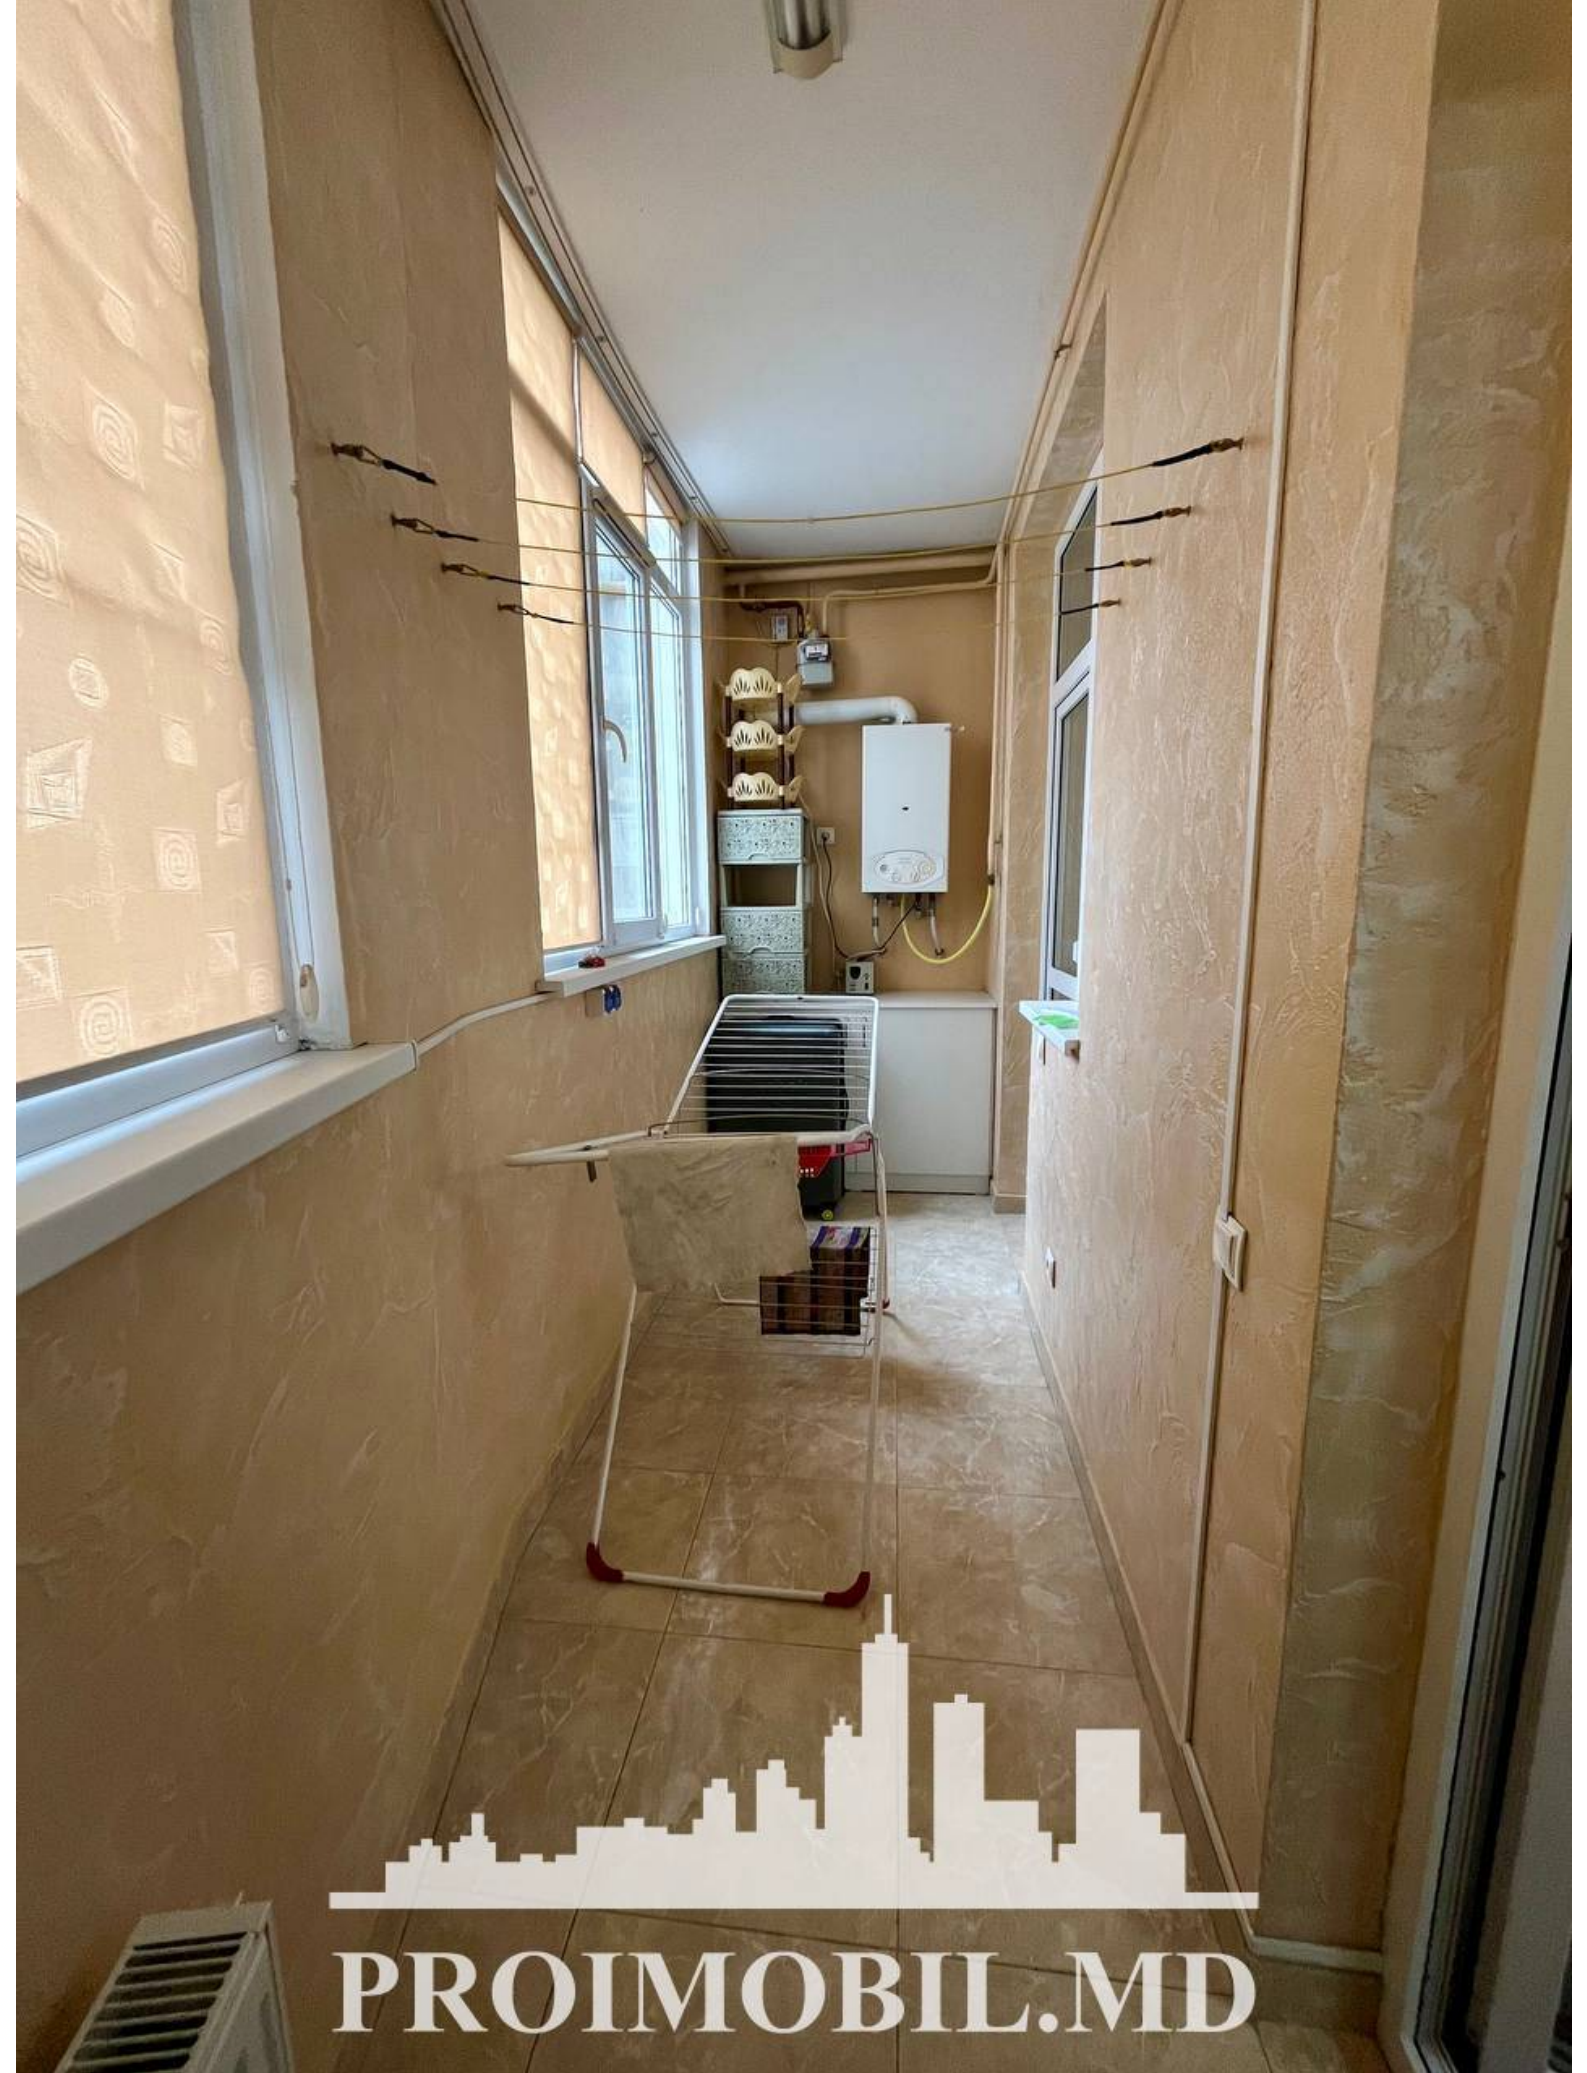

PROIMOBIL.MD