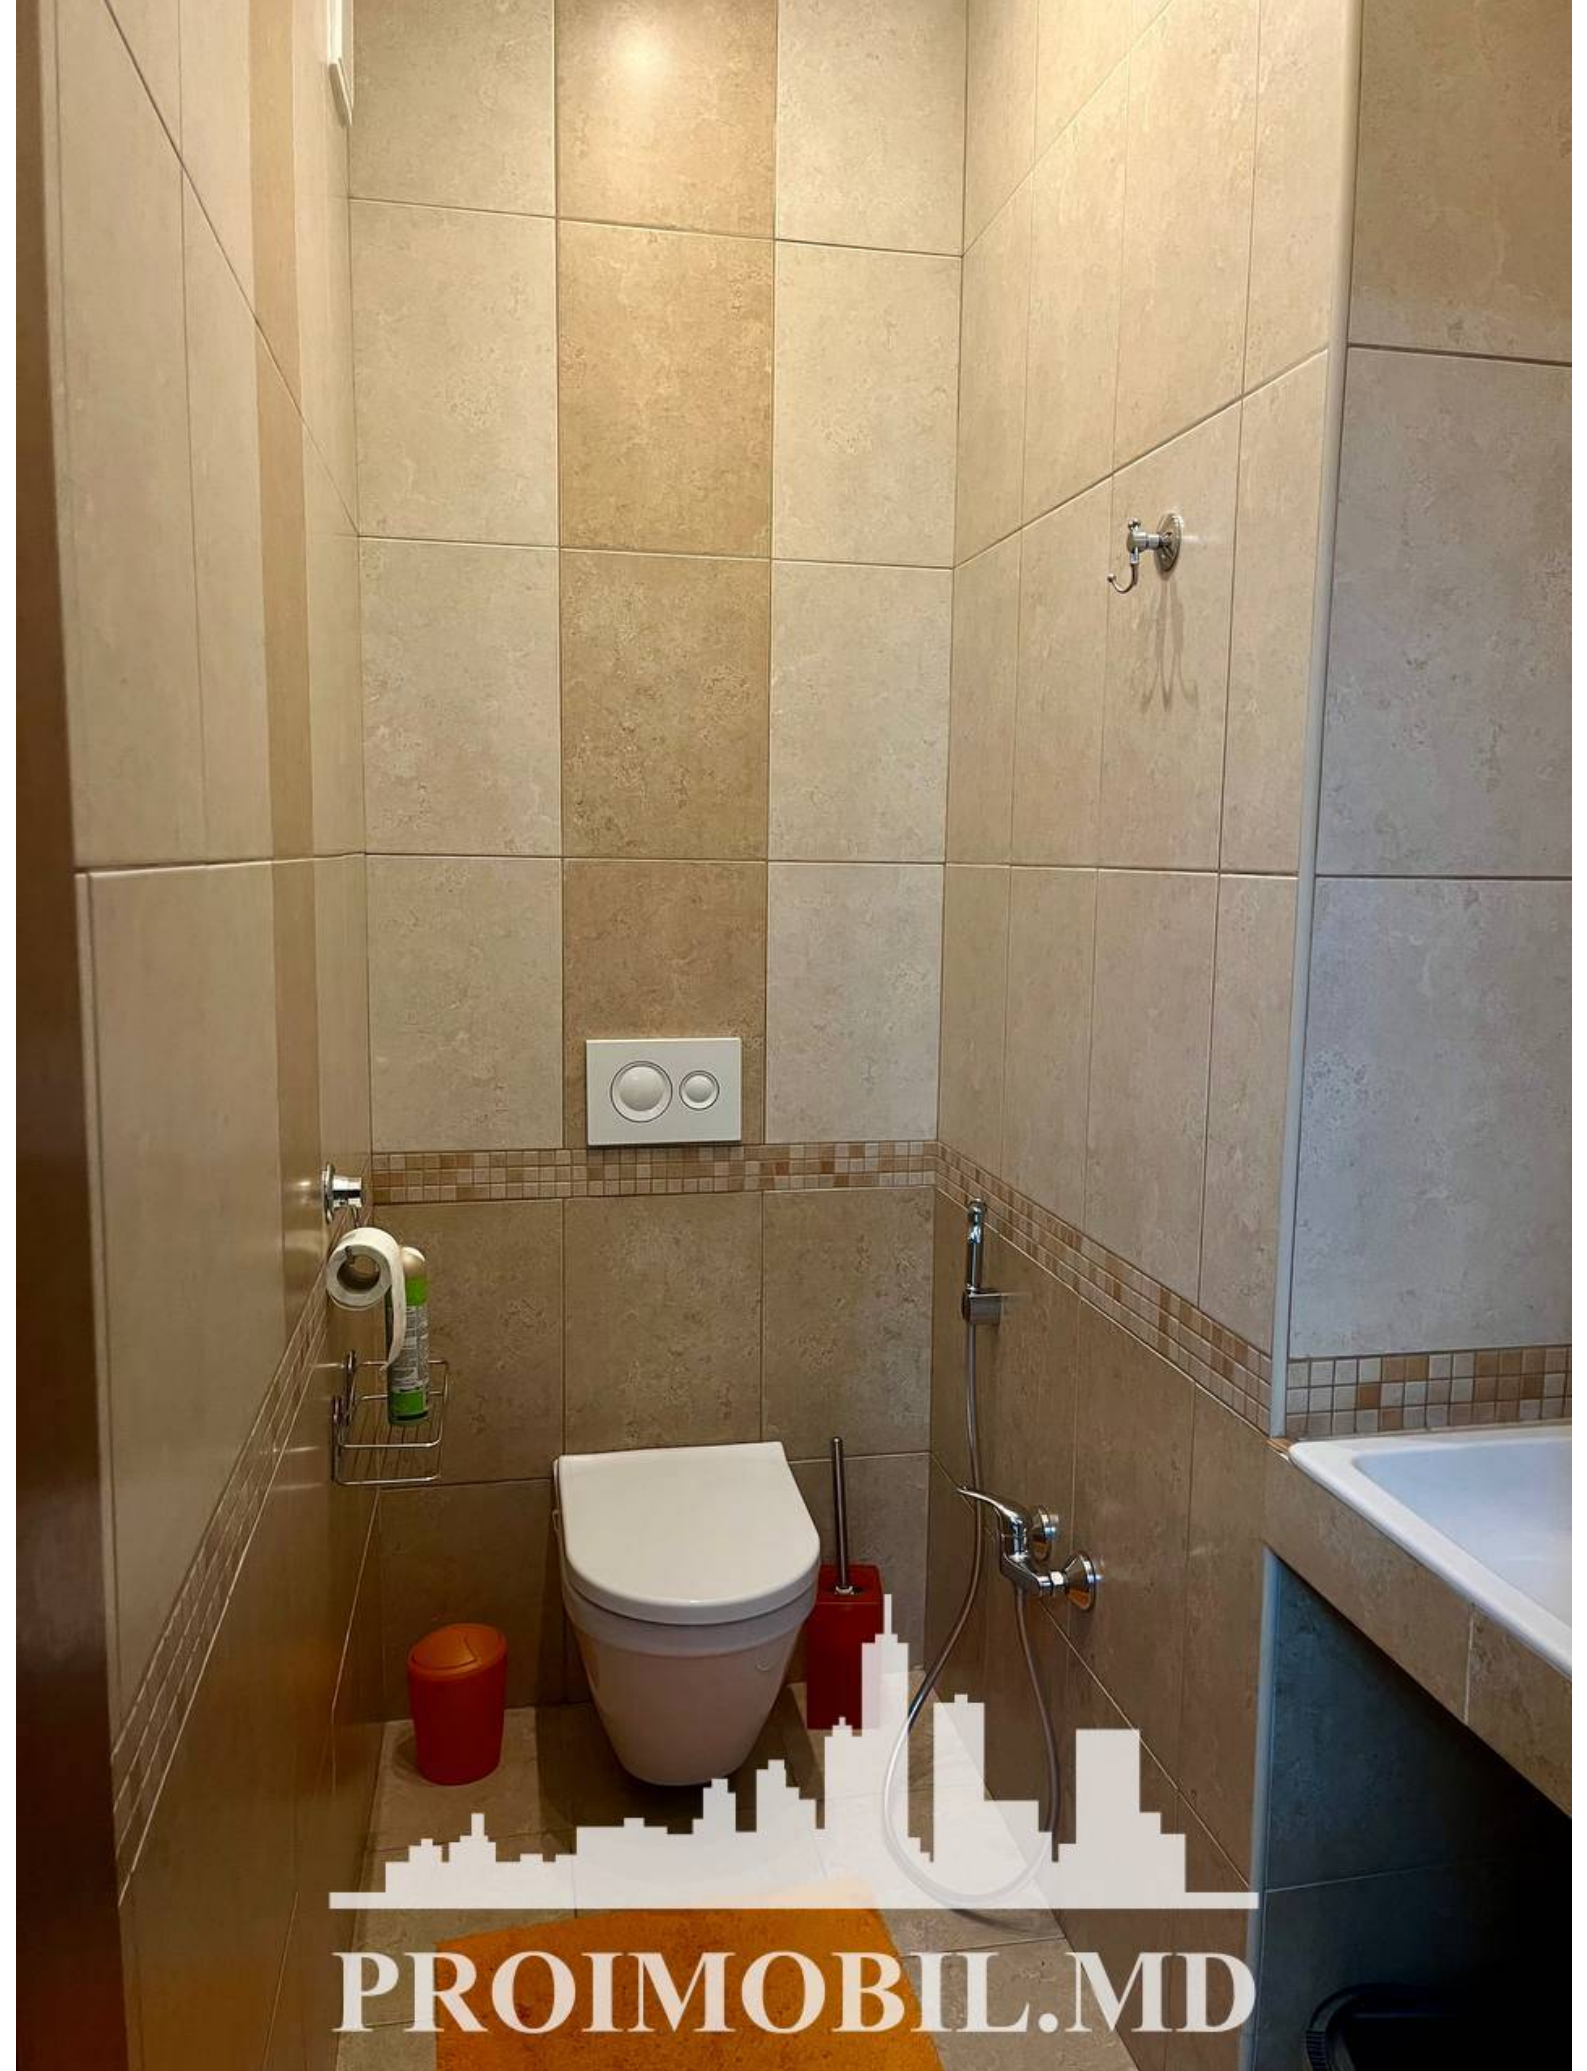

PROIMOBIL.MD