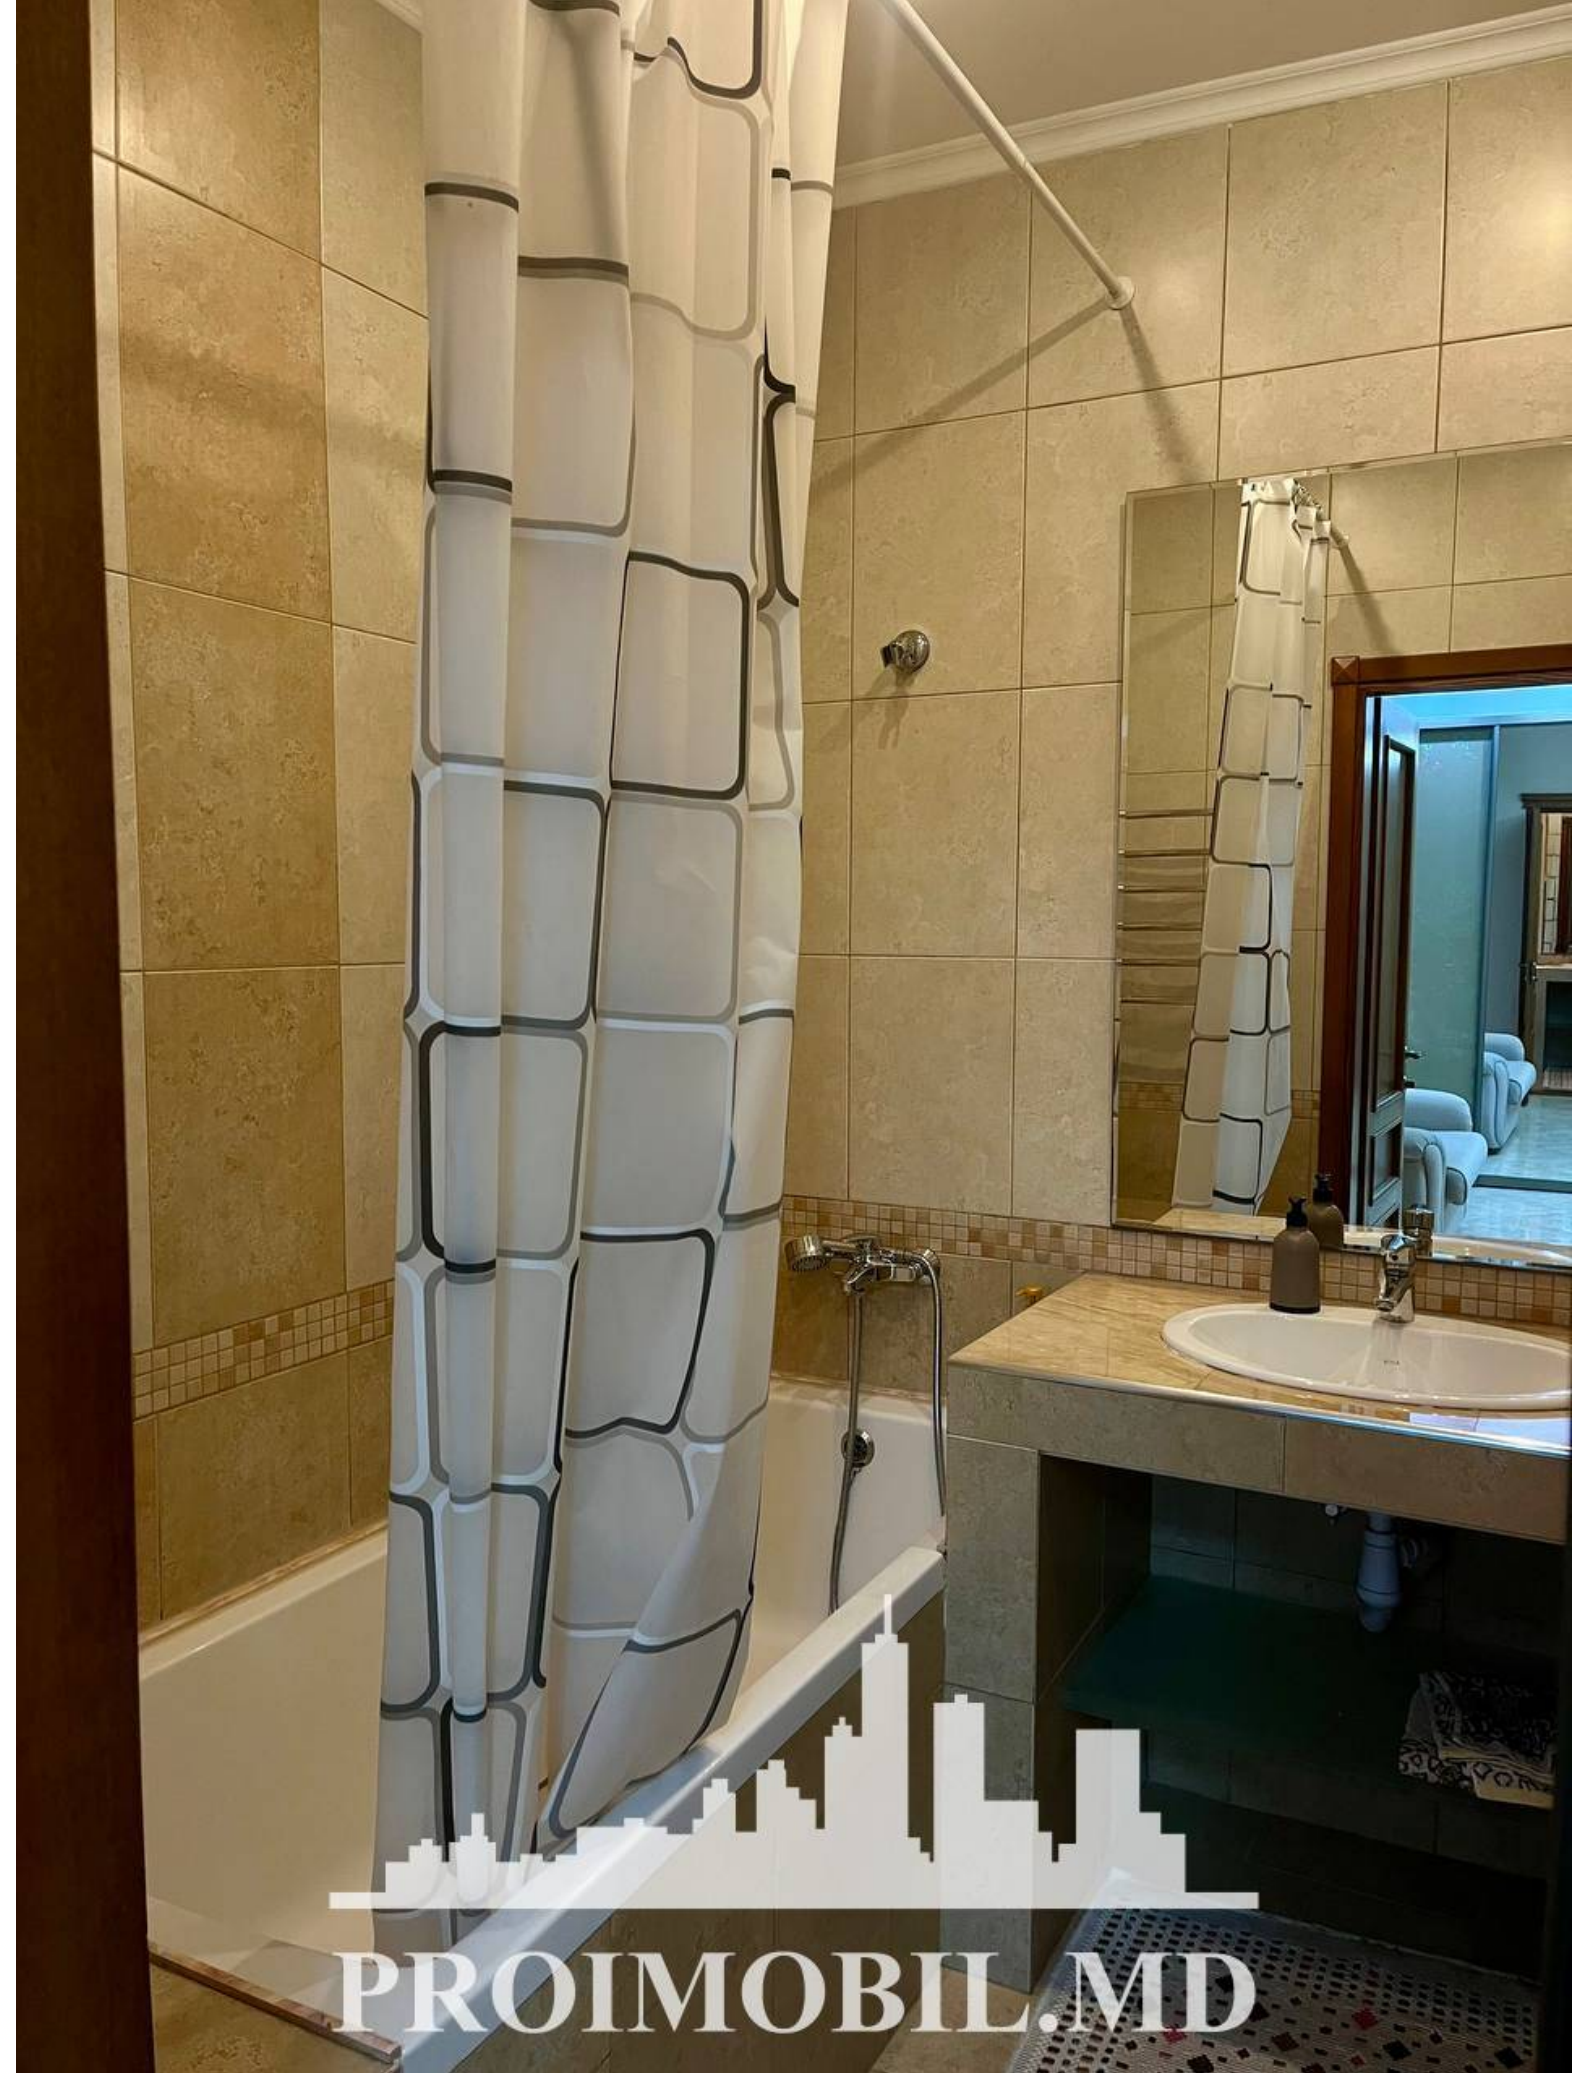

PROIMOBIL.MD