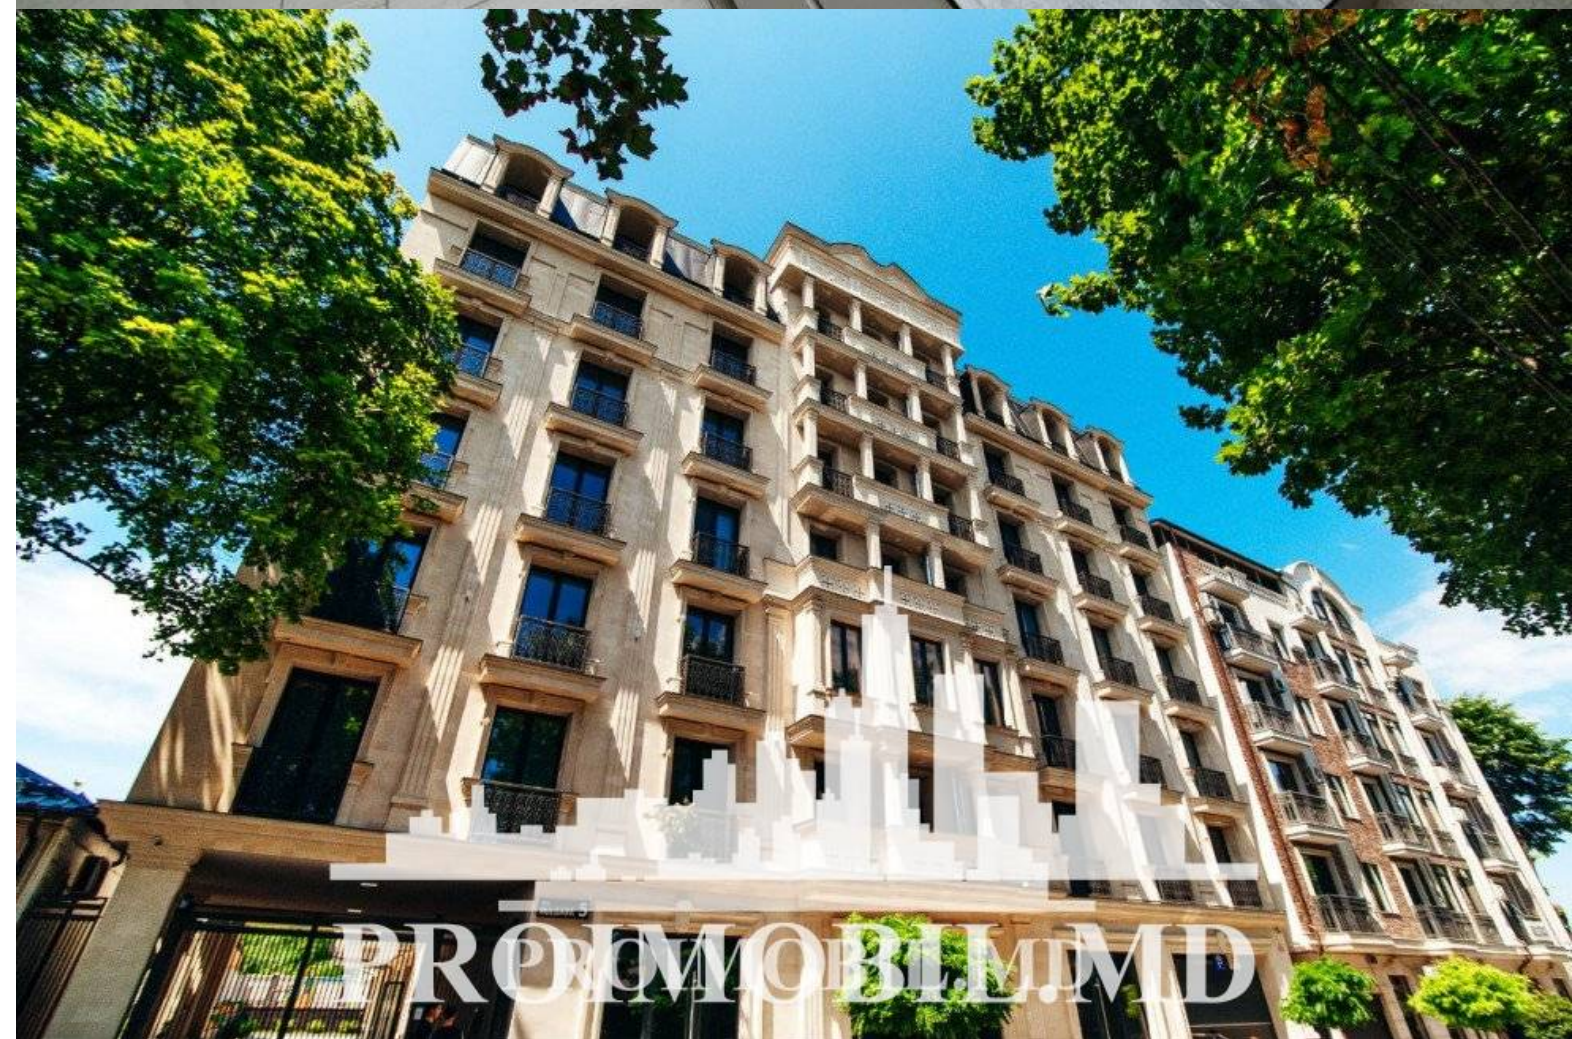

PROMOBILITY.MD