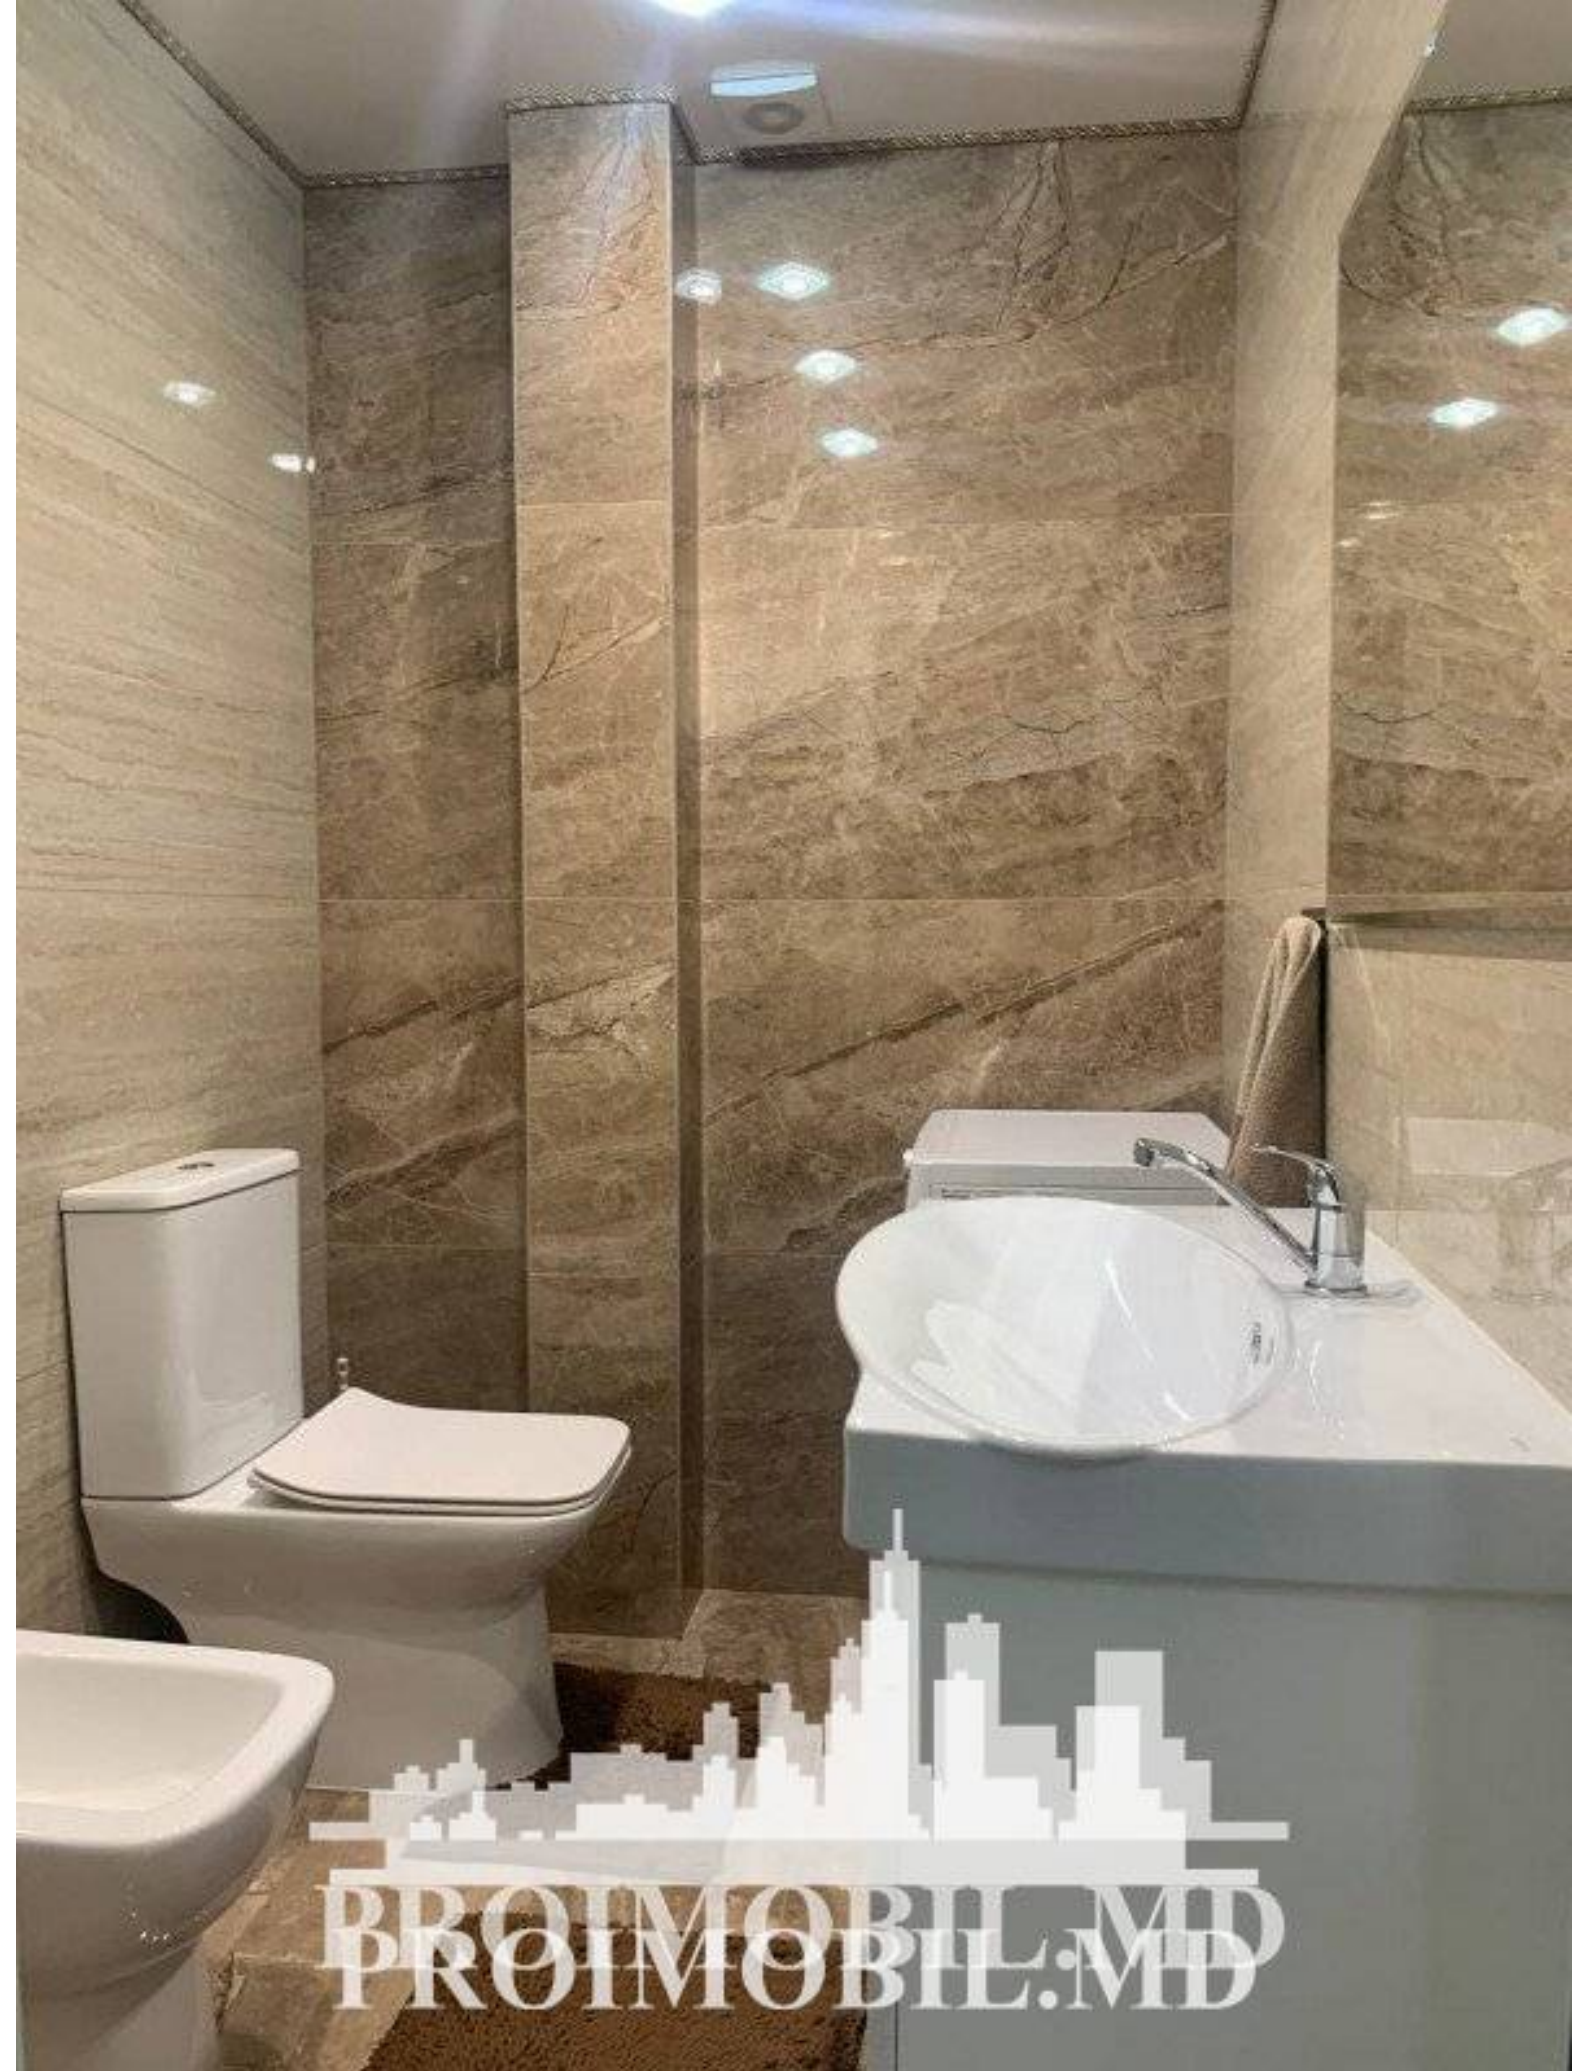

PROIMOBIL.MD