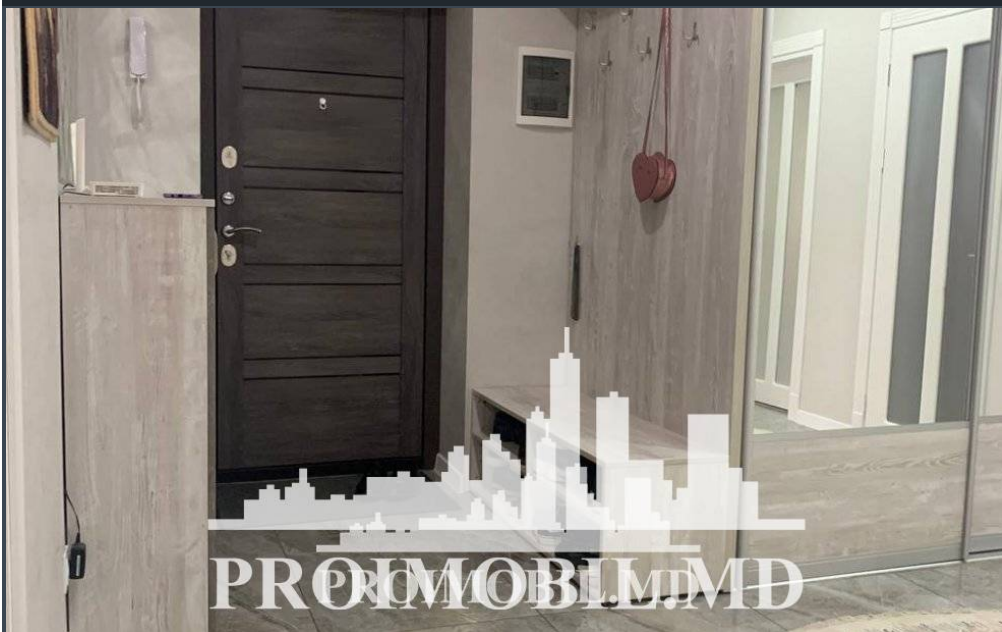

Chișinău, Buiucani - 135000€

Suprafața totală - 88 m²
Tip ofertă - Vânzare
Camere - 3
Starea - Reparație euro
Grup sanitar - 2
Tip construcție - Nouă
Etaj - 2
Etaje - 7
Dormitoare - 3
Planul clădirii - IND (individual)
Loc de parcare - Deschisă