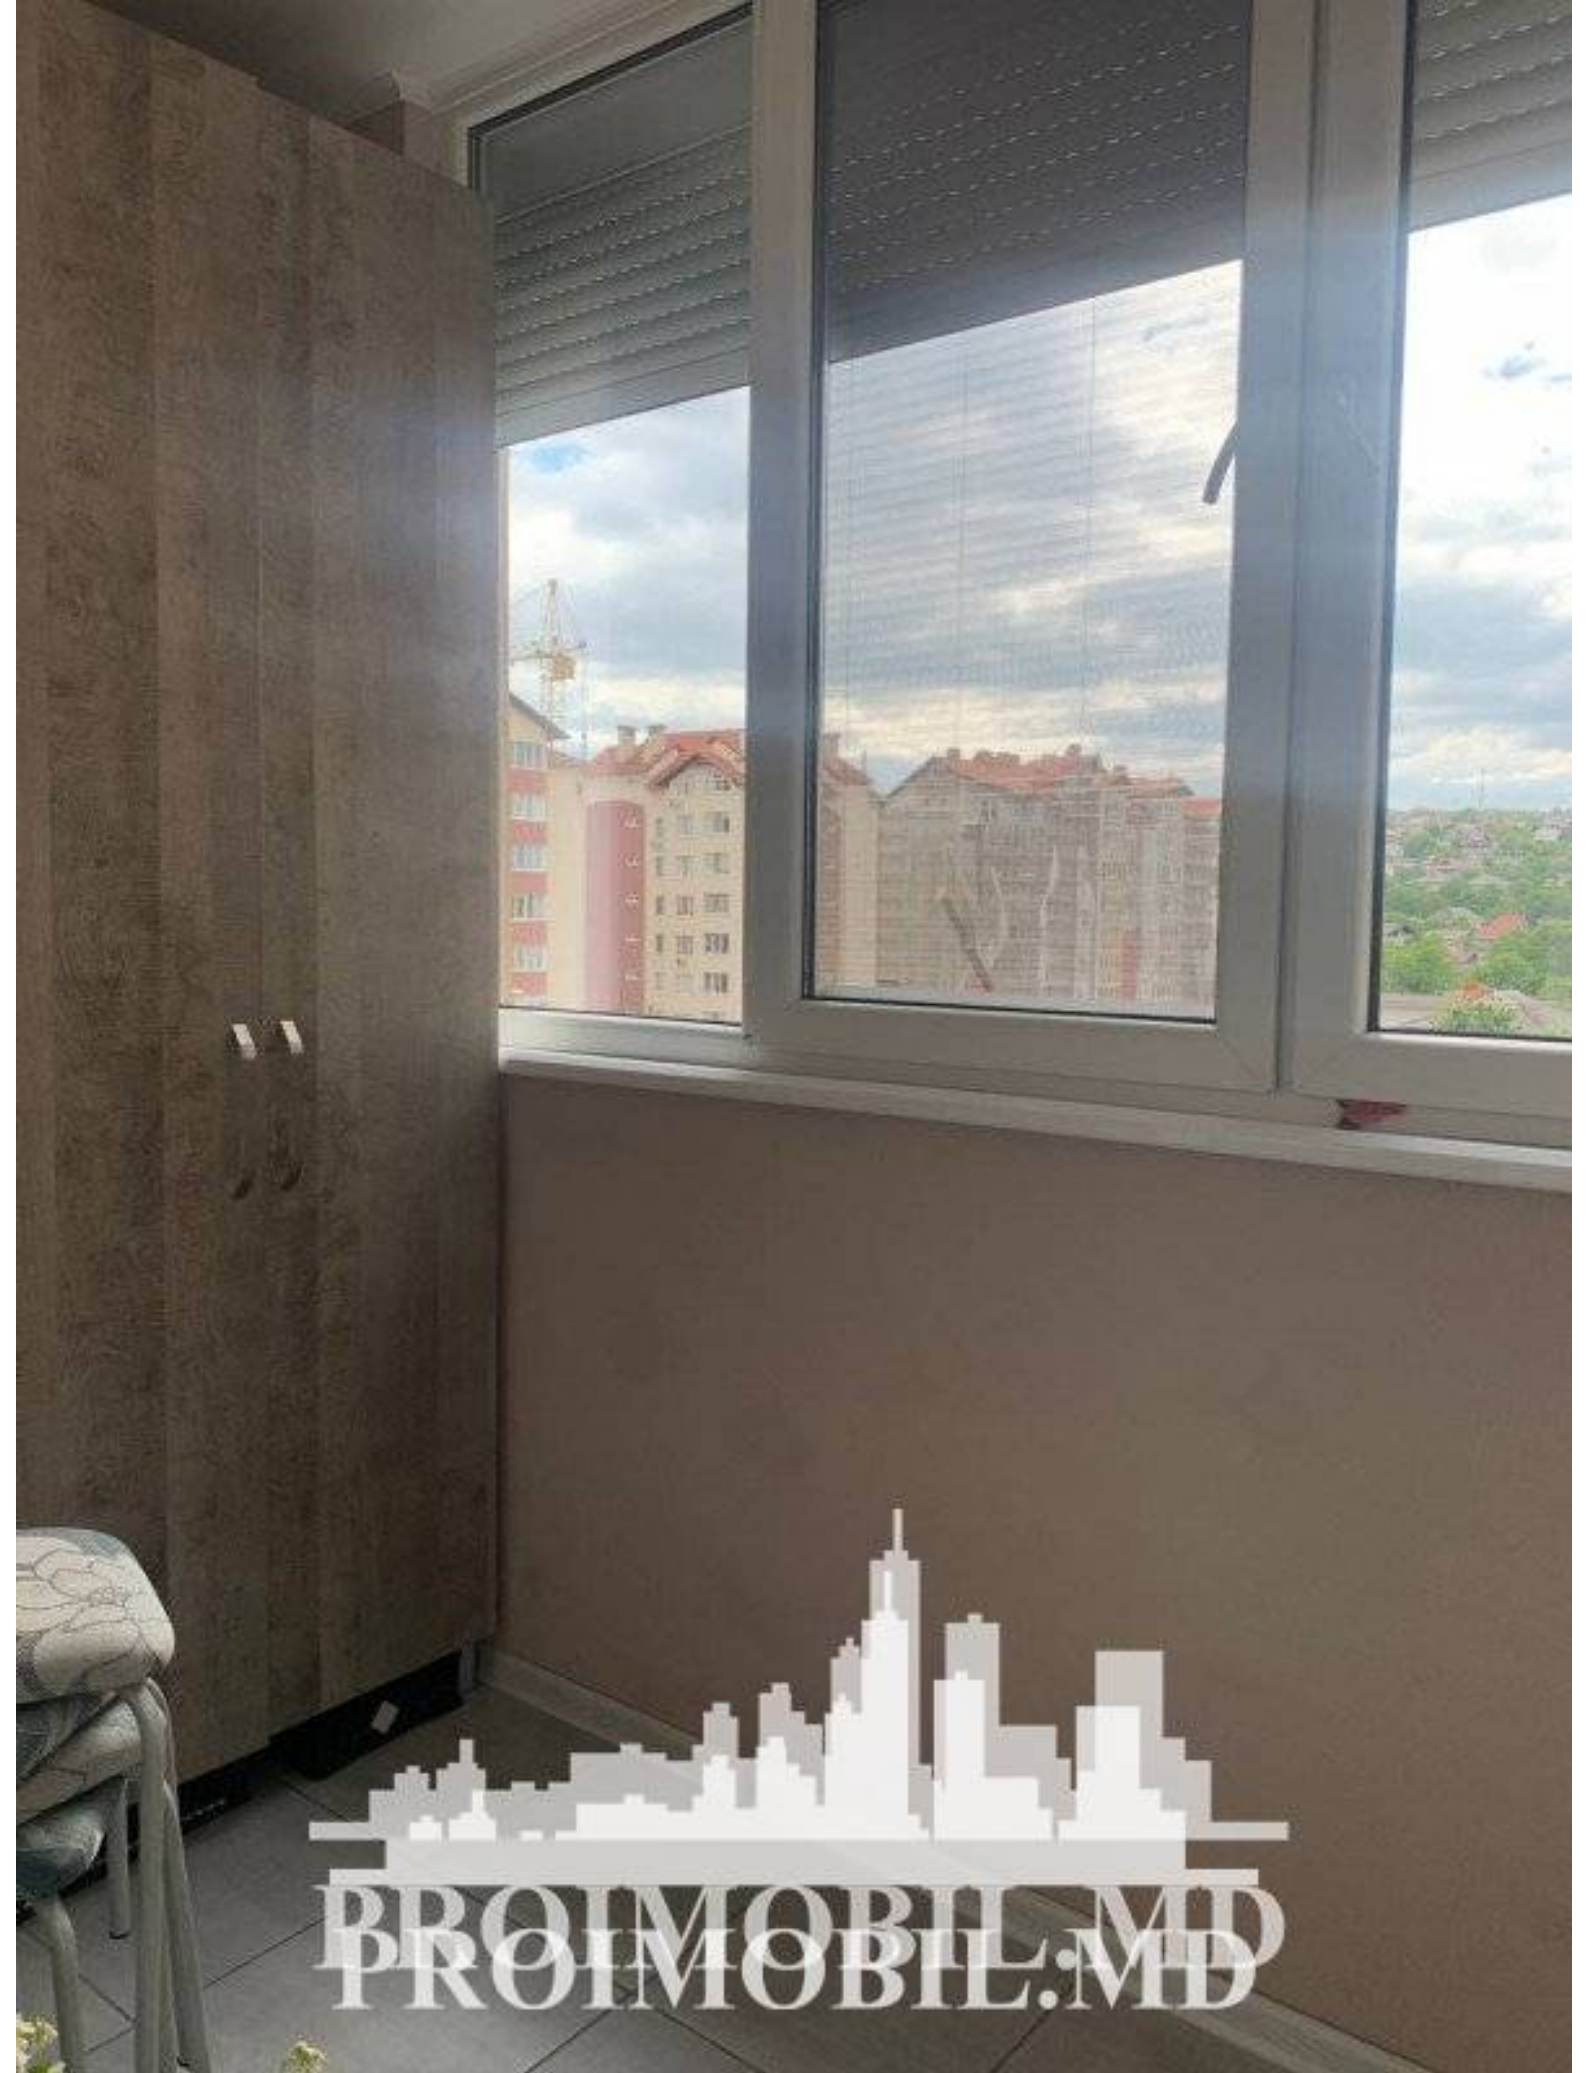

PROIMOBIL.MD
PROIMOBIL.MD