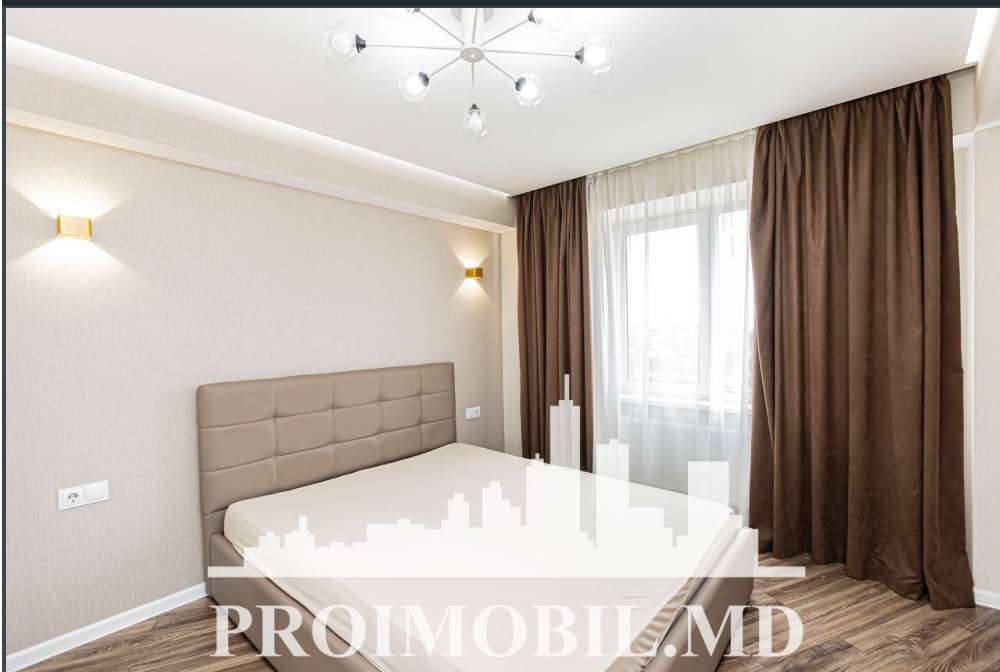

Chișinău, Centru - 650€

Suprafața totală - 63 m²
Tip ofertă - Chirie
Camere - 2
Starea - Reparație euro
Grup sanitar - 2
Tip construcție - Nouă
Etaj - 13
Etaje - 15
Dormitoare - 2
Înălțimea tavanului - 0.00
Planul clădirii - IND (individual)
Loc de parcare - Deschisă

Spre chirie se oferă apartament în **sect. Centru, str. Nicolae Testemițanu**. Suprafața totală de **63 mp, etajul 13 din 15**.
Compartimentat în: 2 dormitoare, bucătărie, 2 blocuri sanitare, garderobă, antreu.