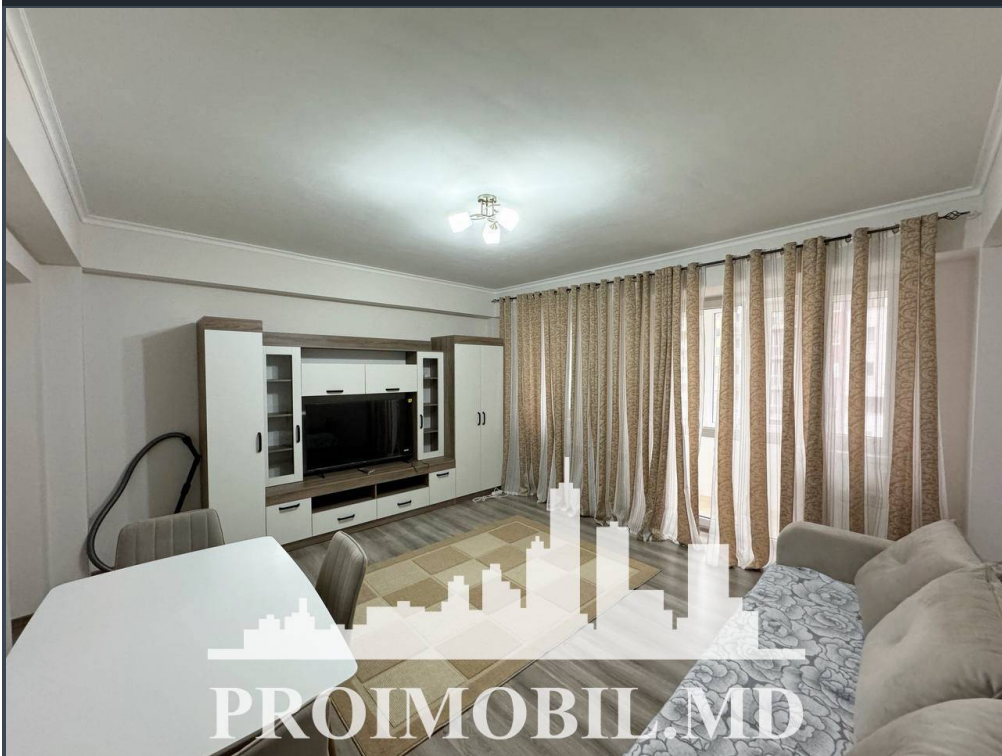

Chișinău, Telecentru - 700€

Suprafața totală - 71 m²
Tip ofertă - Chirie
Camere - 2
Starea - Reparație euro
Grup sanitar - 2
Tip construcție - Nouă
Etaj - 4
Etaje - 10
Balcon - 2
Dormitoare - 2
Înălțimea tavanului - 0.00
Planul clădirii - IND (individual)
Loc de parcare - Deschisă

Spre chirie se oferă apartament în **sect. Telecentru, str. Gheorghe Cașu.**

Suprafața totală de **71 mp, etajul 4 din 10.**

Compartimentat în: 2 dormitoare, bucatărie, 2 blocuri sanitare, 2 balcoane, antreu.