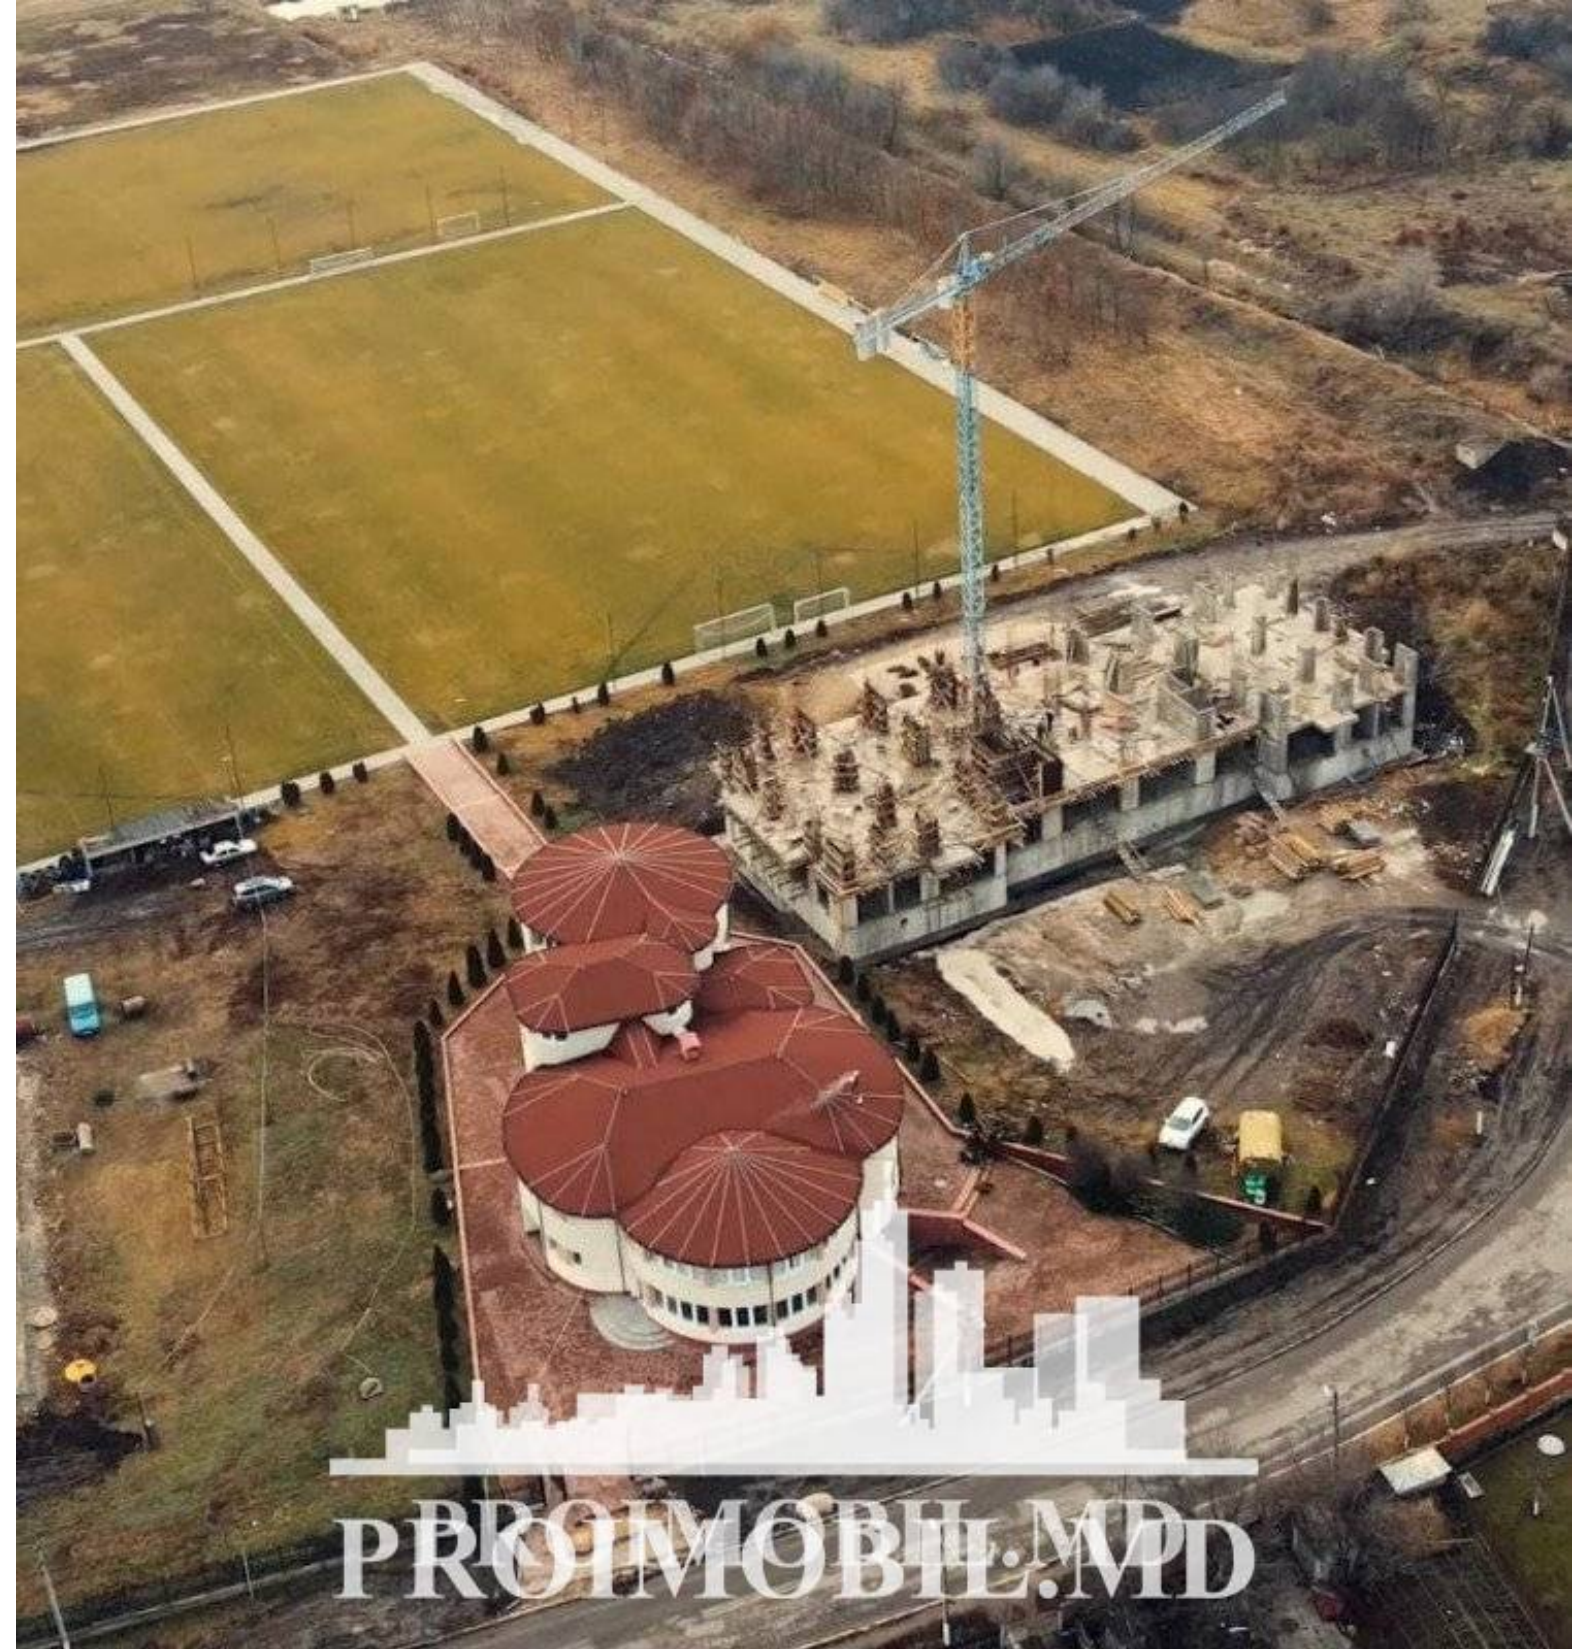

PROIMOBIL.MD