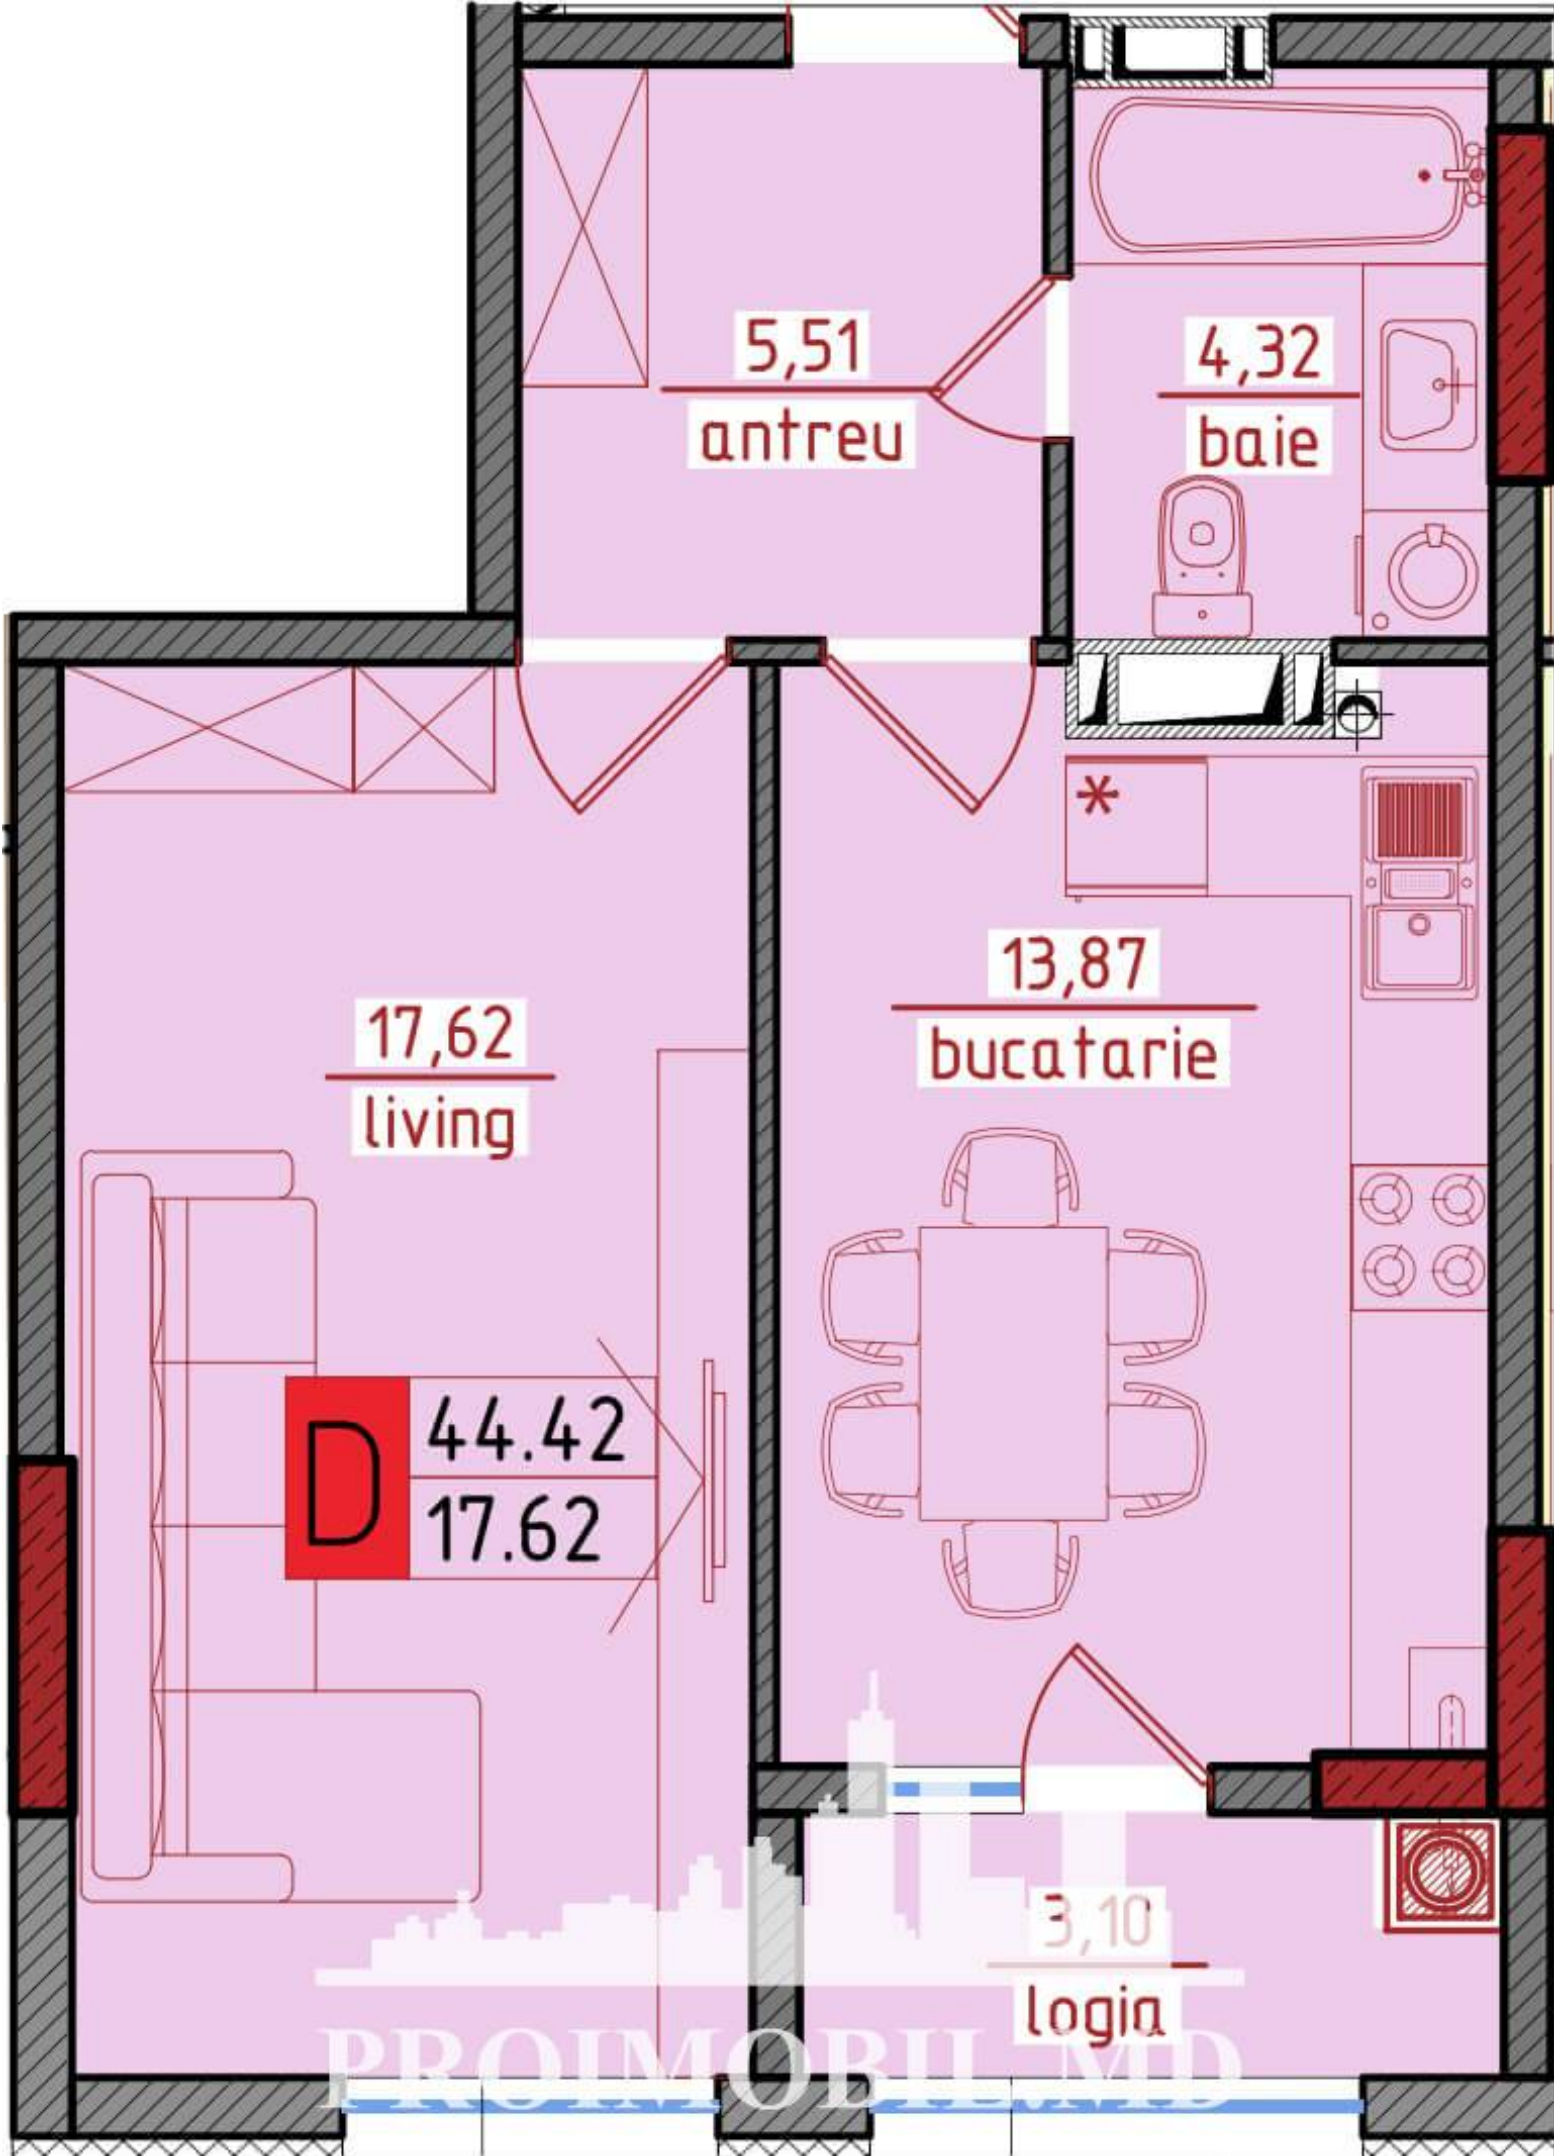

Horizon House îți pune la dispoziție 4 tipuri de compartimentări, special concepute pentru a răspunde nevoilor și preferințelor tale:

- 1) 3 odăi – 77 m² – perfect pentru familii numeroase, cu spații generoase și luminoase care te vor face să te simți acasă imediat.
- 2) 2 odăi – 65 m² – un apartament cu dormitor mare și living spațios, ideal pentru familiile care apreciază confortul.
- 3) 2 odăi – 57 m² – soluția perfectă pentru cupluri care își doresc un spațiu intim și confortabil.
- 4) 2 odăi – 69 m² – apartament cu bucătărie spațioasă și zone de relaxare care îți oferă un stil de viață confortabil.

13,87

bucatarie

17,62

living

H

44.42

17.62

3,10

logia

IMOBILIAR
PRIMORUL MD

D 44.42
17.62

7,60
antreu

4,37
baie

16,09
living

13,97
bucatarie

E 45.18
16.09

3,15
logia

PROIMOL

Tipuri de compartimentări

2 odăi

65 m²

57 m²

69 m²

de la