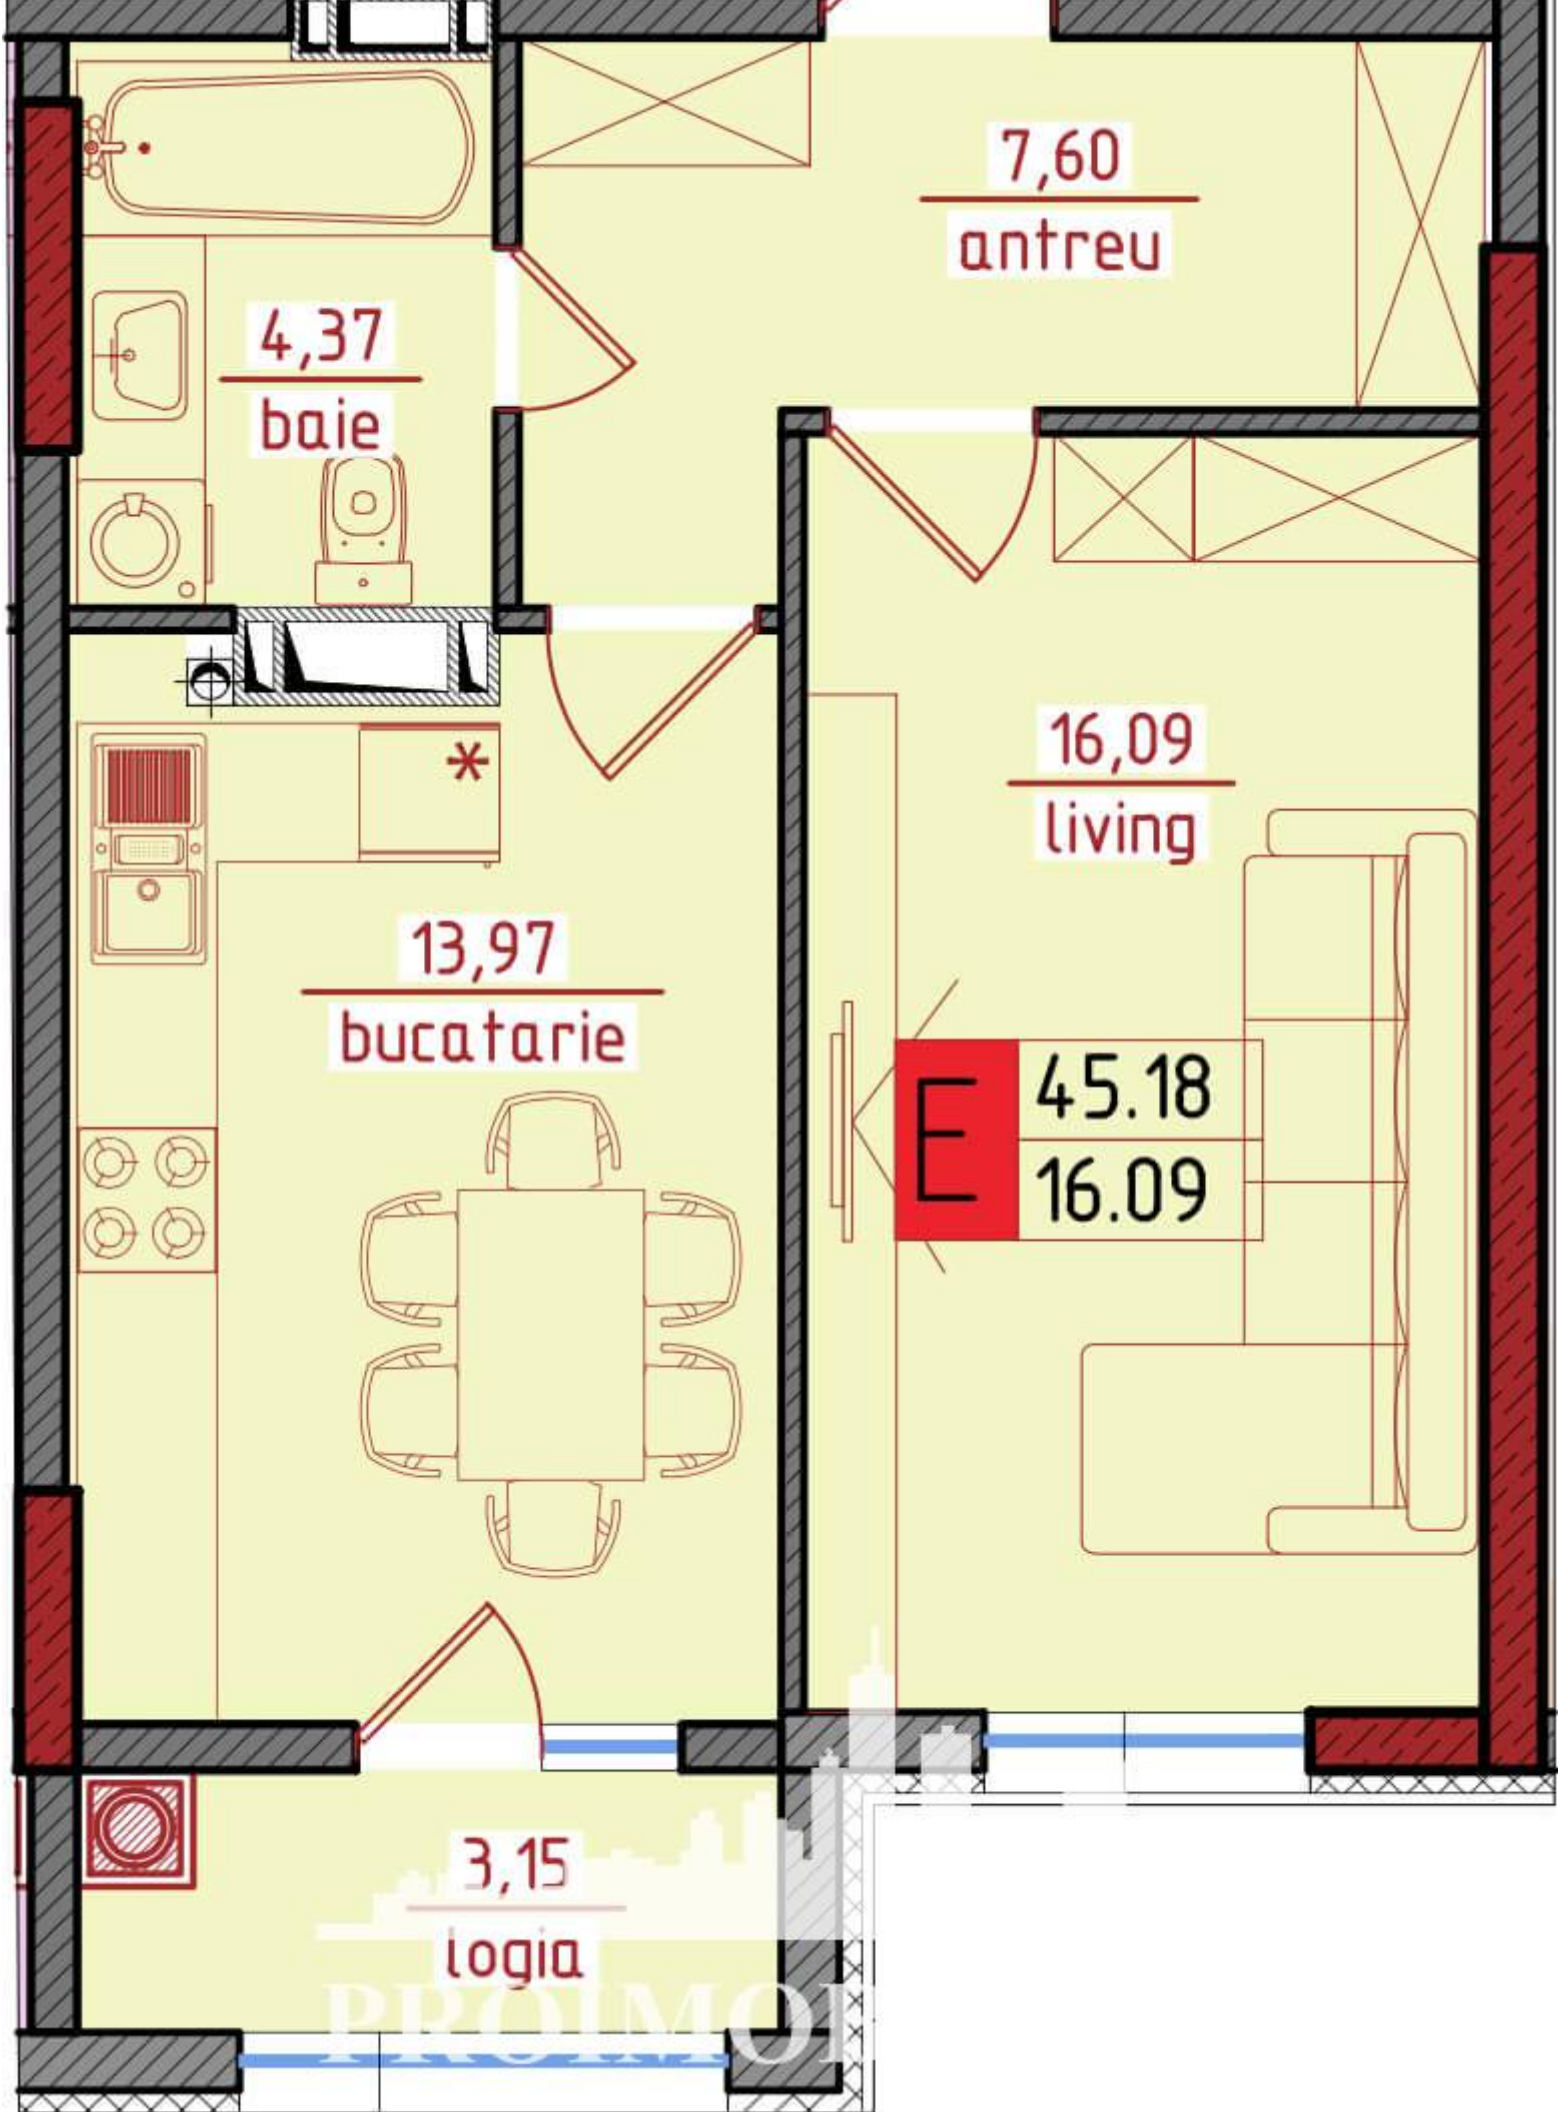

Suburbie, Ghidighici - 52500€

Suprafața totală - 44 m²
Tip ofertă - Vânzare
Camere - 1
Starea - Versiune albă
Grup sanitar - 1
Tip construcție - Nouă
Etaj - 6
Etaje - 9
Dormitoare - 1
Înălțimea tavanului - 0.00

Horizon House îți pune la dispoziție 4 tipuri de compartimentări, special concepute pentru a răspunde nevoilor și preferințelor tale:

- 1) 3 odăi – 77 m² – perfect pentru familii numeroase, cu spații generoase și luminoase care te vor face să te simți acasă imediat.
- 2) 2 odăi – 65 m² – un apartament cu dormitor mare și living spațios, ideal pentru familiile care apreciază confortul.
- 3) 2 odăi – 57 m² – soluția perfectă pentru cupluri care își doresc un spațiu intim și confortabil.
- 4) 2 odăi – 69 m² – apartament cu bucătărie spațioasă și zone de relaxare care îți oferă un stil de viață confortabil.

13,87

bucatarie

17,62

living

H

44.42

17.62

3,10

logia

IMOBILIAR
PRIMORUL MD

D 44.42
17.62

7,60
antreu

4,37
baie

16,09
living

13,97
bucatarie

E 45.18
16.09