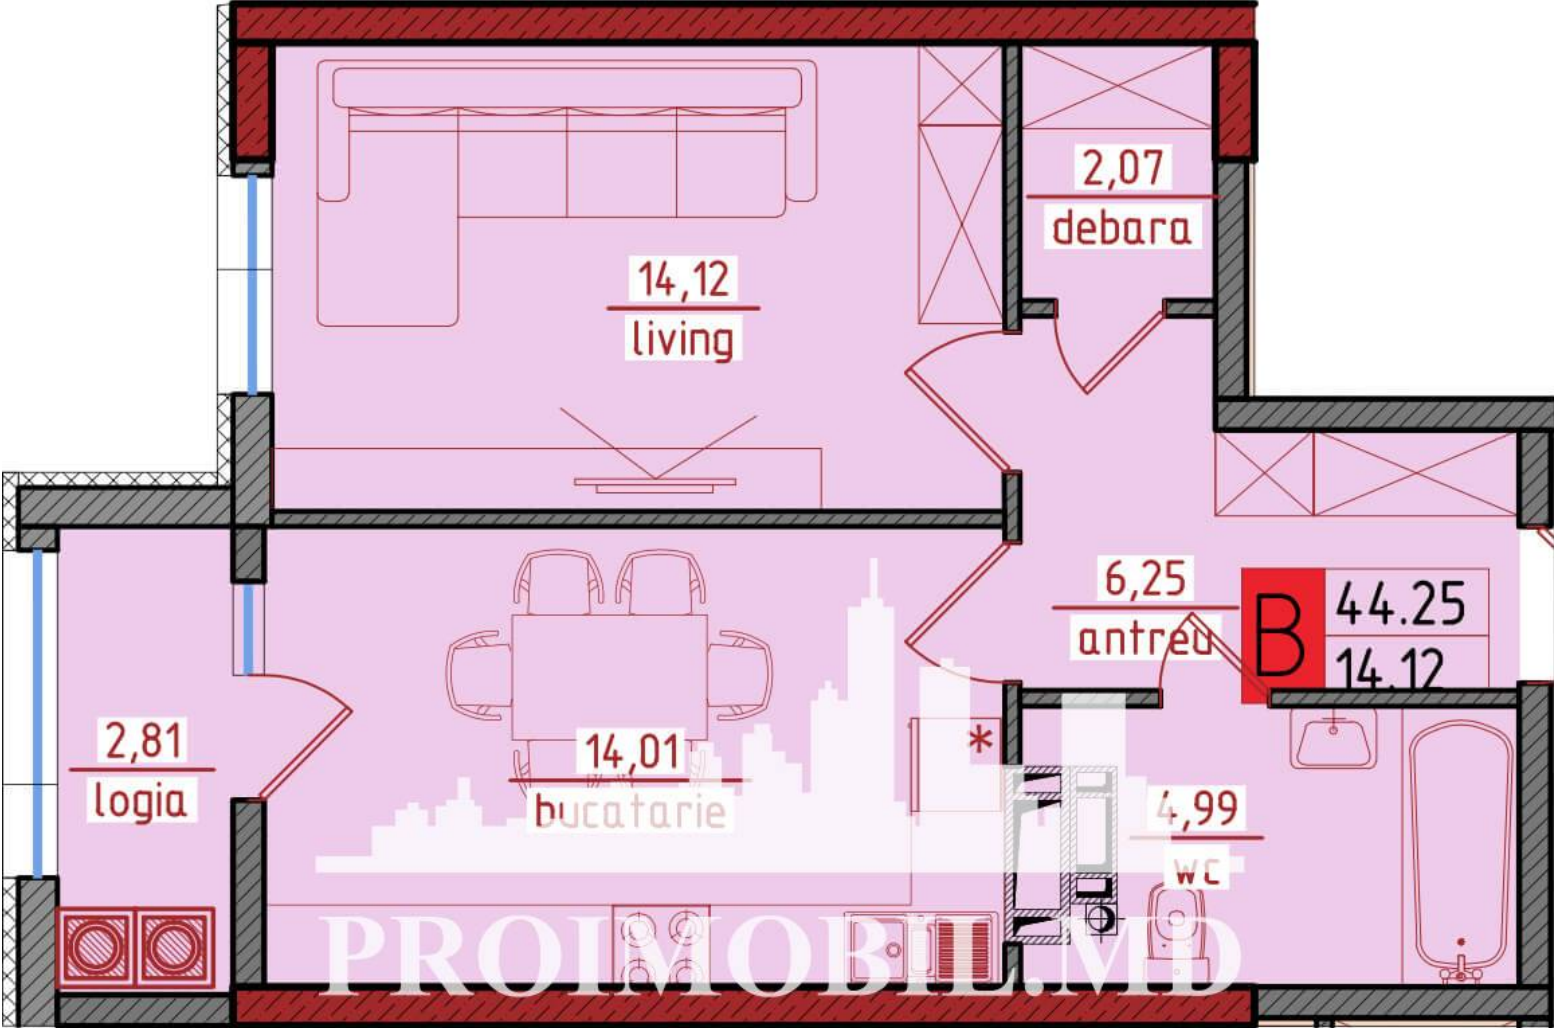

Horizon House îți pune la dispoziție 4 tipuri de compartimentări, special concepute pentru a răspunde nevoilor și preferințelor tale:

- 1) 3 odăi – 77 m² – perfect pentru familii numeroase, cu spații generoase și luminoase care te vor face să te simți acasă imediat.
- 2) 2 odăi – 65 m² – un apartament cu dormitor mare și living spațios, ideal pentru familiile care apreciază confortul.
- 3) 2 odăi – 57 m² – soluția perfectă pentru cupluri care își doresc un spațiu intim și confortabil.
- 4) 2 odăi – 69 m² – apartament cu bucătărie spațioasă și zone de relaxare care îți oferă un stil de viață confortabil.

13,87

bucatarie

17,62

living

H

44.42

17.62

3,10

logia

IMOBILIAR
PRIMORUL MD

D 44.42
17.62

7,60
antreu

4,37
baie

16,09
living

13,97
bucatarie

E 45.18
16.09

3,15
logia

PROIMOL

Tipuri de compartimentări

2 odăi

65 m²

57 m²

69 m²

de la