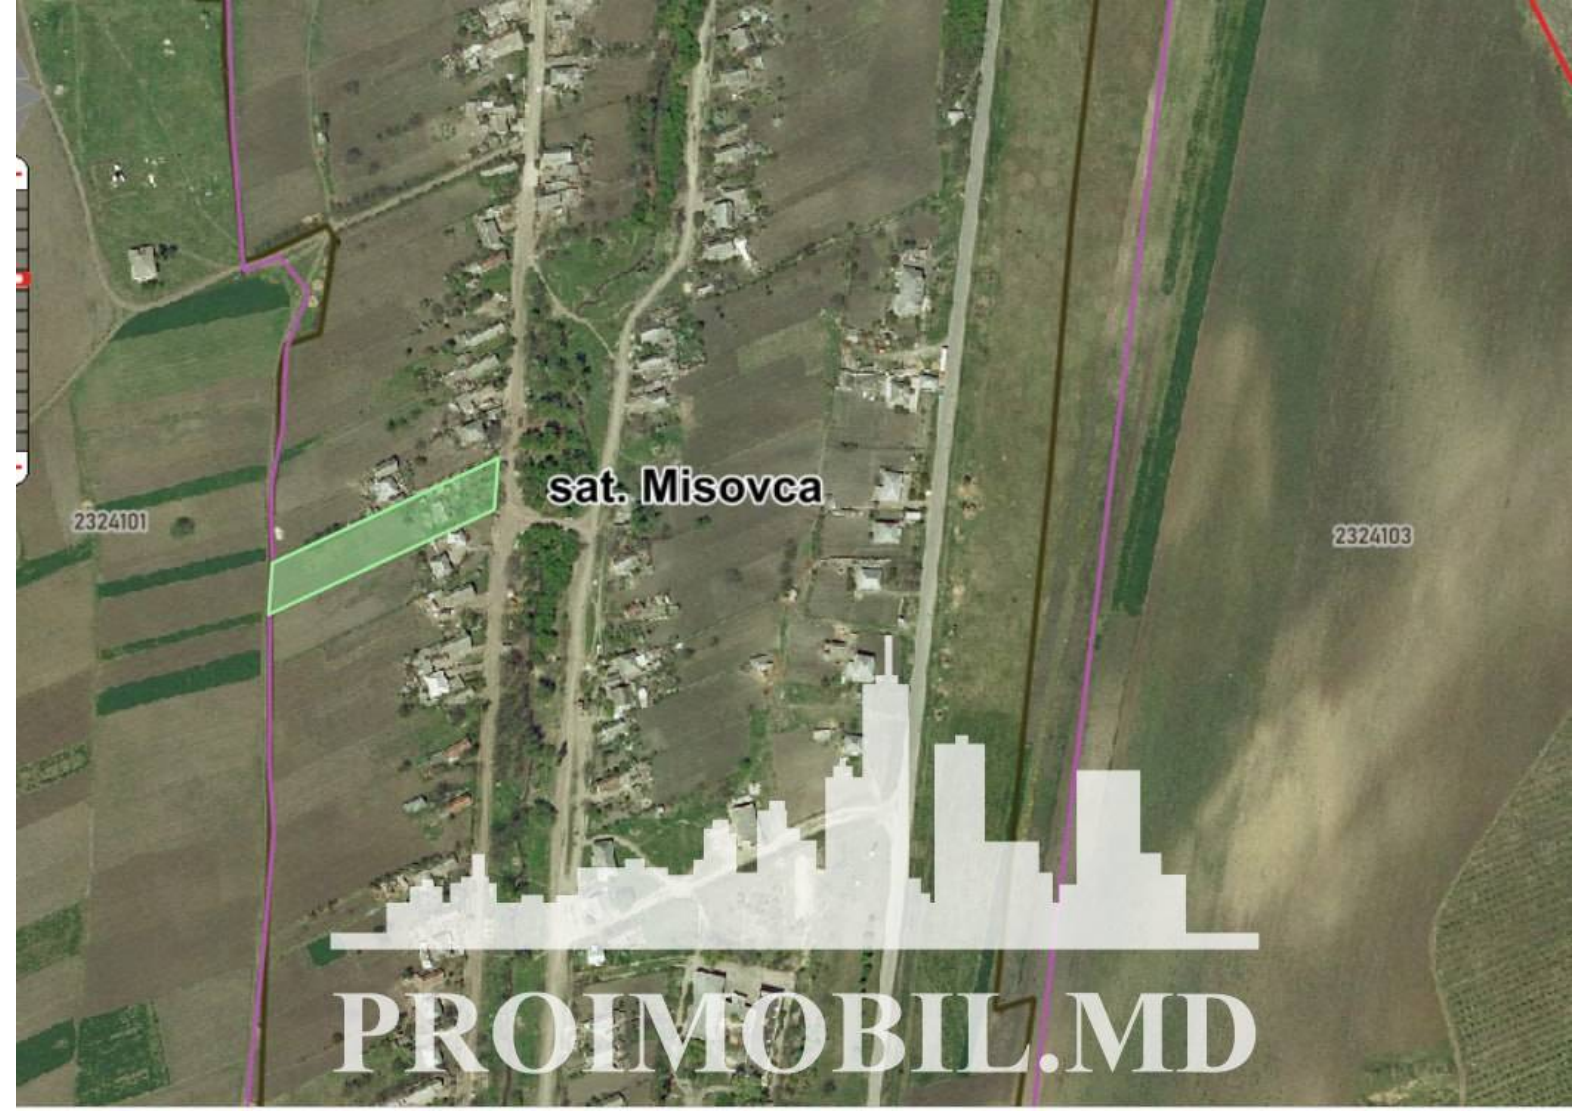

sat. Misovca

2324101

2324103

PROIMOBIL.MD