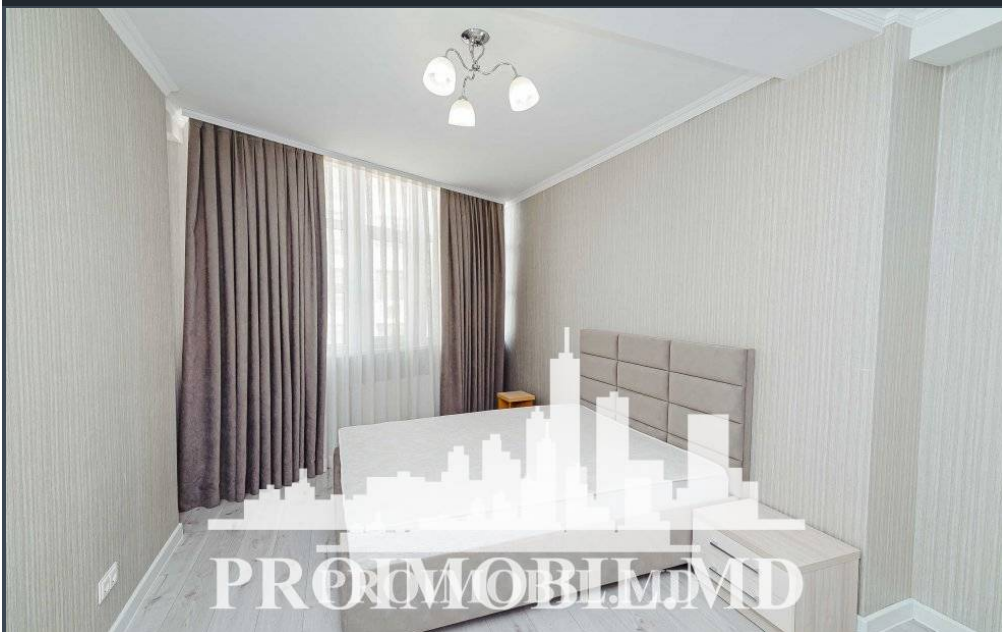

Chișinău, Centru - 850€

Suprafața totală - 90 m²
Tip ofertă - Chirie
Camere - 3
Starea - Reparație euro
Grup sanitar - 1
Tip construcție - Nouă
Etaj - 5
Etaje - 15
Dormitoare - 2
Loc de parcare - Deschisă

Vă propunem spre chirie apartament, în bloc nou, sect. Centru, str. Melestiu. Suprafața totală de **90 mp**, et. 5 din 15.

Compartimentat: 2 dormitoare, living, bucătărie, bloc sanitar, antreu.

Caracteristici: