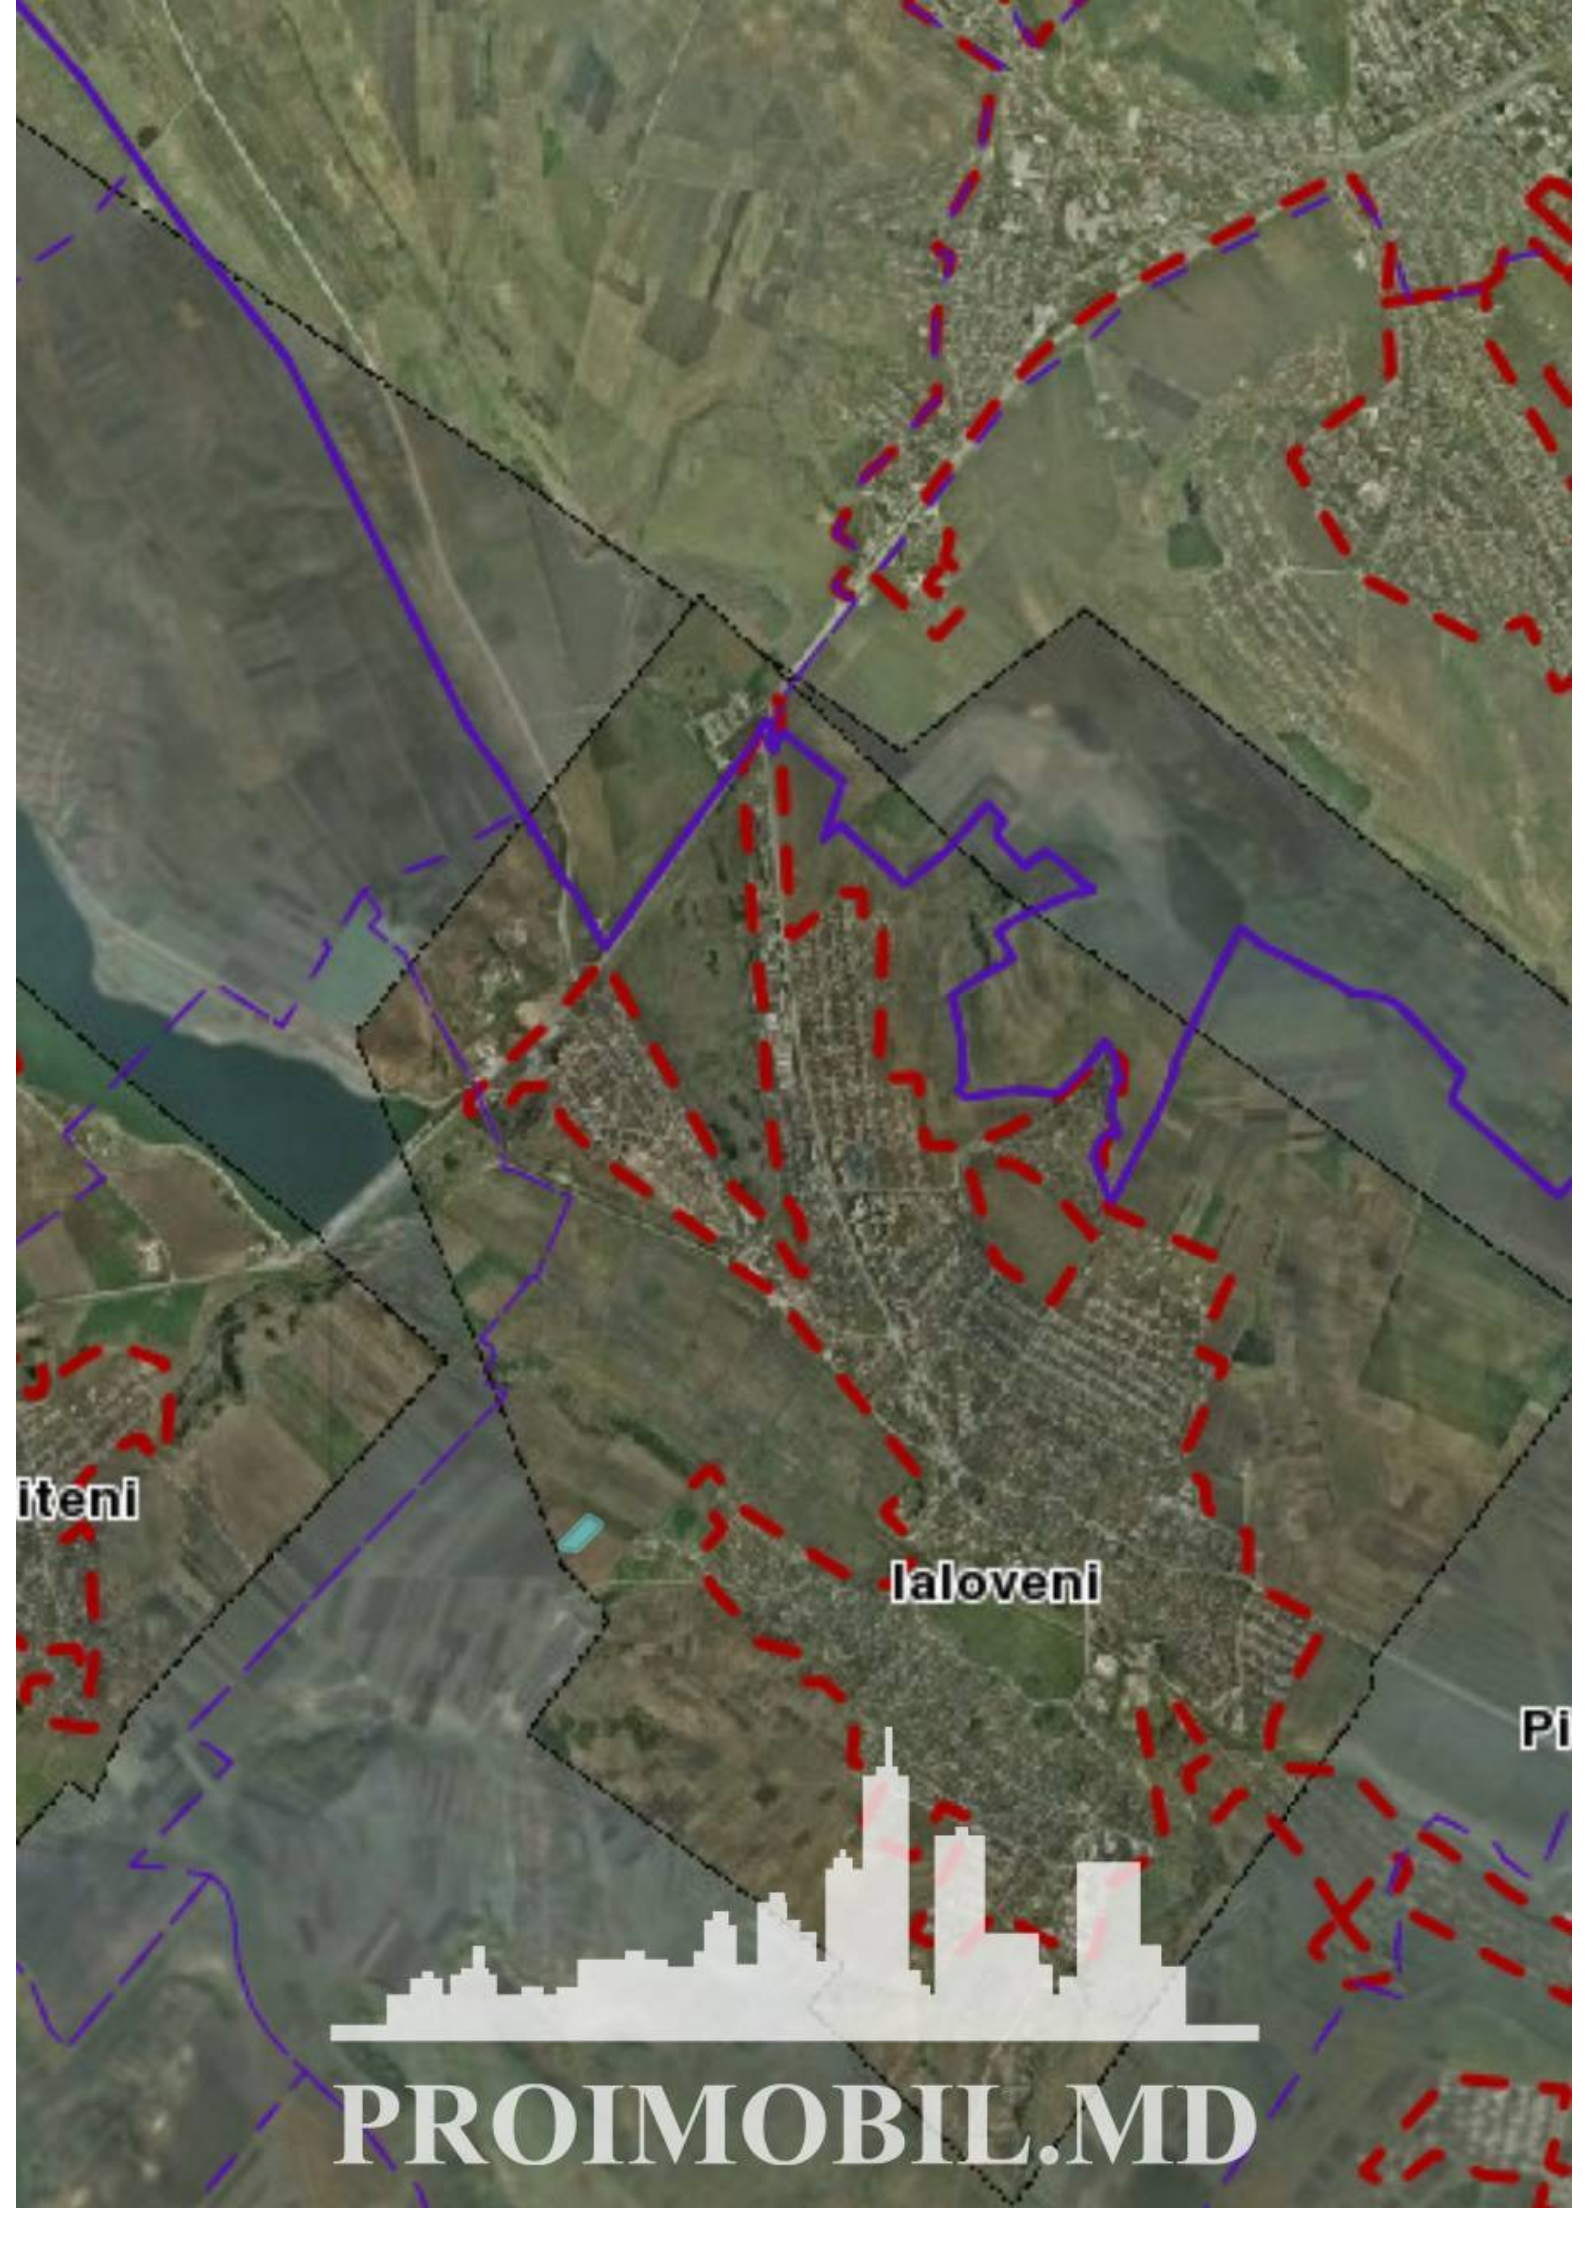

Suburbie, Ialoveni - 54400€

Suprafața totală - 68 ar  
Tip - Agricole

Spre vânzare se oferă teren agricol situat în Ialoveni, extravilan.

Suprafața totală **68 ari.**

\* Prima linie

\* Zonă ecologică (M.M.)

- Traseu pavat
- Situat în afara localității
- Lângă teritoriu este pădure

*Pentru prezentare și alte detalii vizitați [www.proimobil.md](http://www.proimobil.md) sau ne contactați!*

iteni

Ialoveni

PI

**PROIMOBIL.MD**