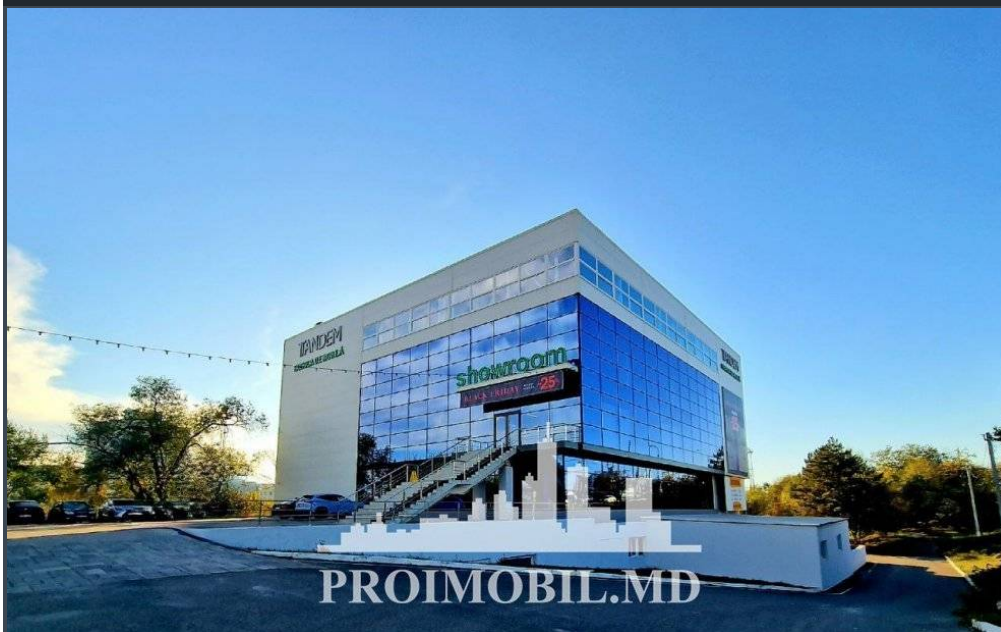

Chișinău, Râșcani - 1625€

Suprafața totală - 125 m2
Tip ofertă - Chirie
Camere - 1
Starea - Reparație euro
Grup sanitar - 1
Tip construcție - Nouă
Tip - Magazine

Se oferă chirie, spațiu pentru birouri, amplasat la parter al unui bloc nou, **sect. Rîșcani, str. Petricani**. Suprafața totală de la **125 mp**. **Compartimentat:** cabinet open space, 2 blocuri sanitare. Perfect pentru orice tip de activitate.

Geamuri panoramice pe perimetrul clădirii. Mentenanță și cheltuieli pentru încălzire, ventilare și energie electrică sunt incluse în preț. Vizibilitatea foarte bună din toate direcțiile.

Posibilitatea de a instala panou publicitar.

Parter cu intrarea separată direct din parcare

- * Toate comunicațiile
- * Geamuri termopan panoramice
- * Locuri de parcare
- * Accesor

În apropiere de: parc, birouri, magazine, farmacie, instituții de învățământ, spital, bancă, market, blocuri locative, etc. Situat într-o zonă cu flux mare de oameni și transport în orice direcție.