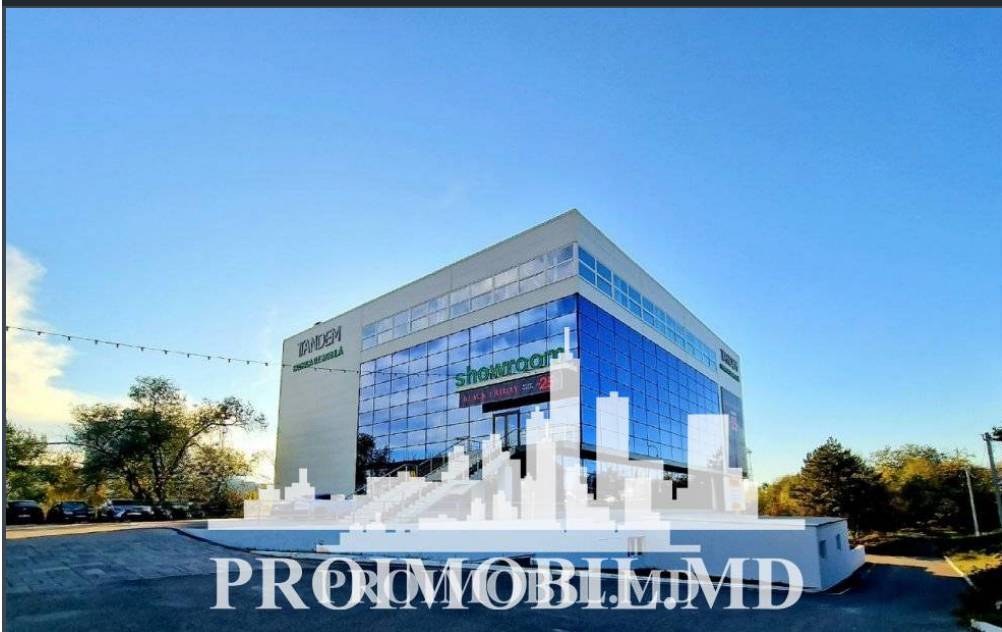

Chișinău, Râșcani - 1625€

Suprafața totală - 125 m2

Tip ofertă - Chirie

Camere - 1

Starea - Reparație euro

Grup sanitar - 1

Tip construcție - Nouă

Tip - Magazine

Se oferă chirie, spațiu pentru birouri, amplasat la parter al unui bloc nou, **sect. Rîșcani, str. Petricani**. Suprafața totală de la **125 mp**. **Compartimentat:** cabinet open space, 2 blocuri sanitare. Perfect pentru orice tip de activitate.

Parter cu intrarea separată direct din parcare

- * Toate comunicațiile
- * Geamuri termopan panoramice
- * Locuri de parcare
- * Accesor

În apropiere de: parc, birouri, magazine, farmacie, instituții de învățământ, spital, bancă, market, blocuri locative, etc. Situat într-o zonă cu flux mare de oameni și transport în orice direcție.