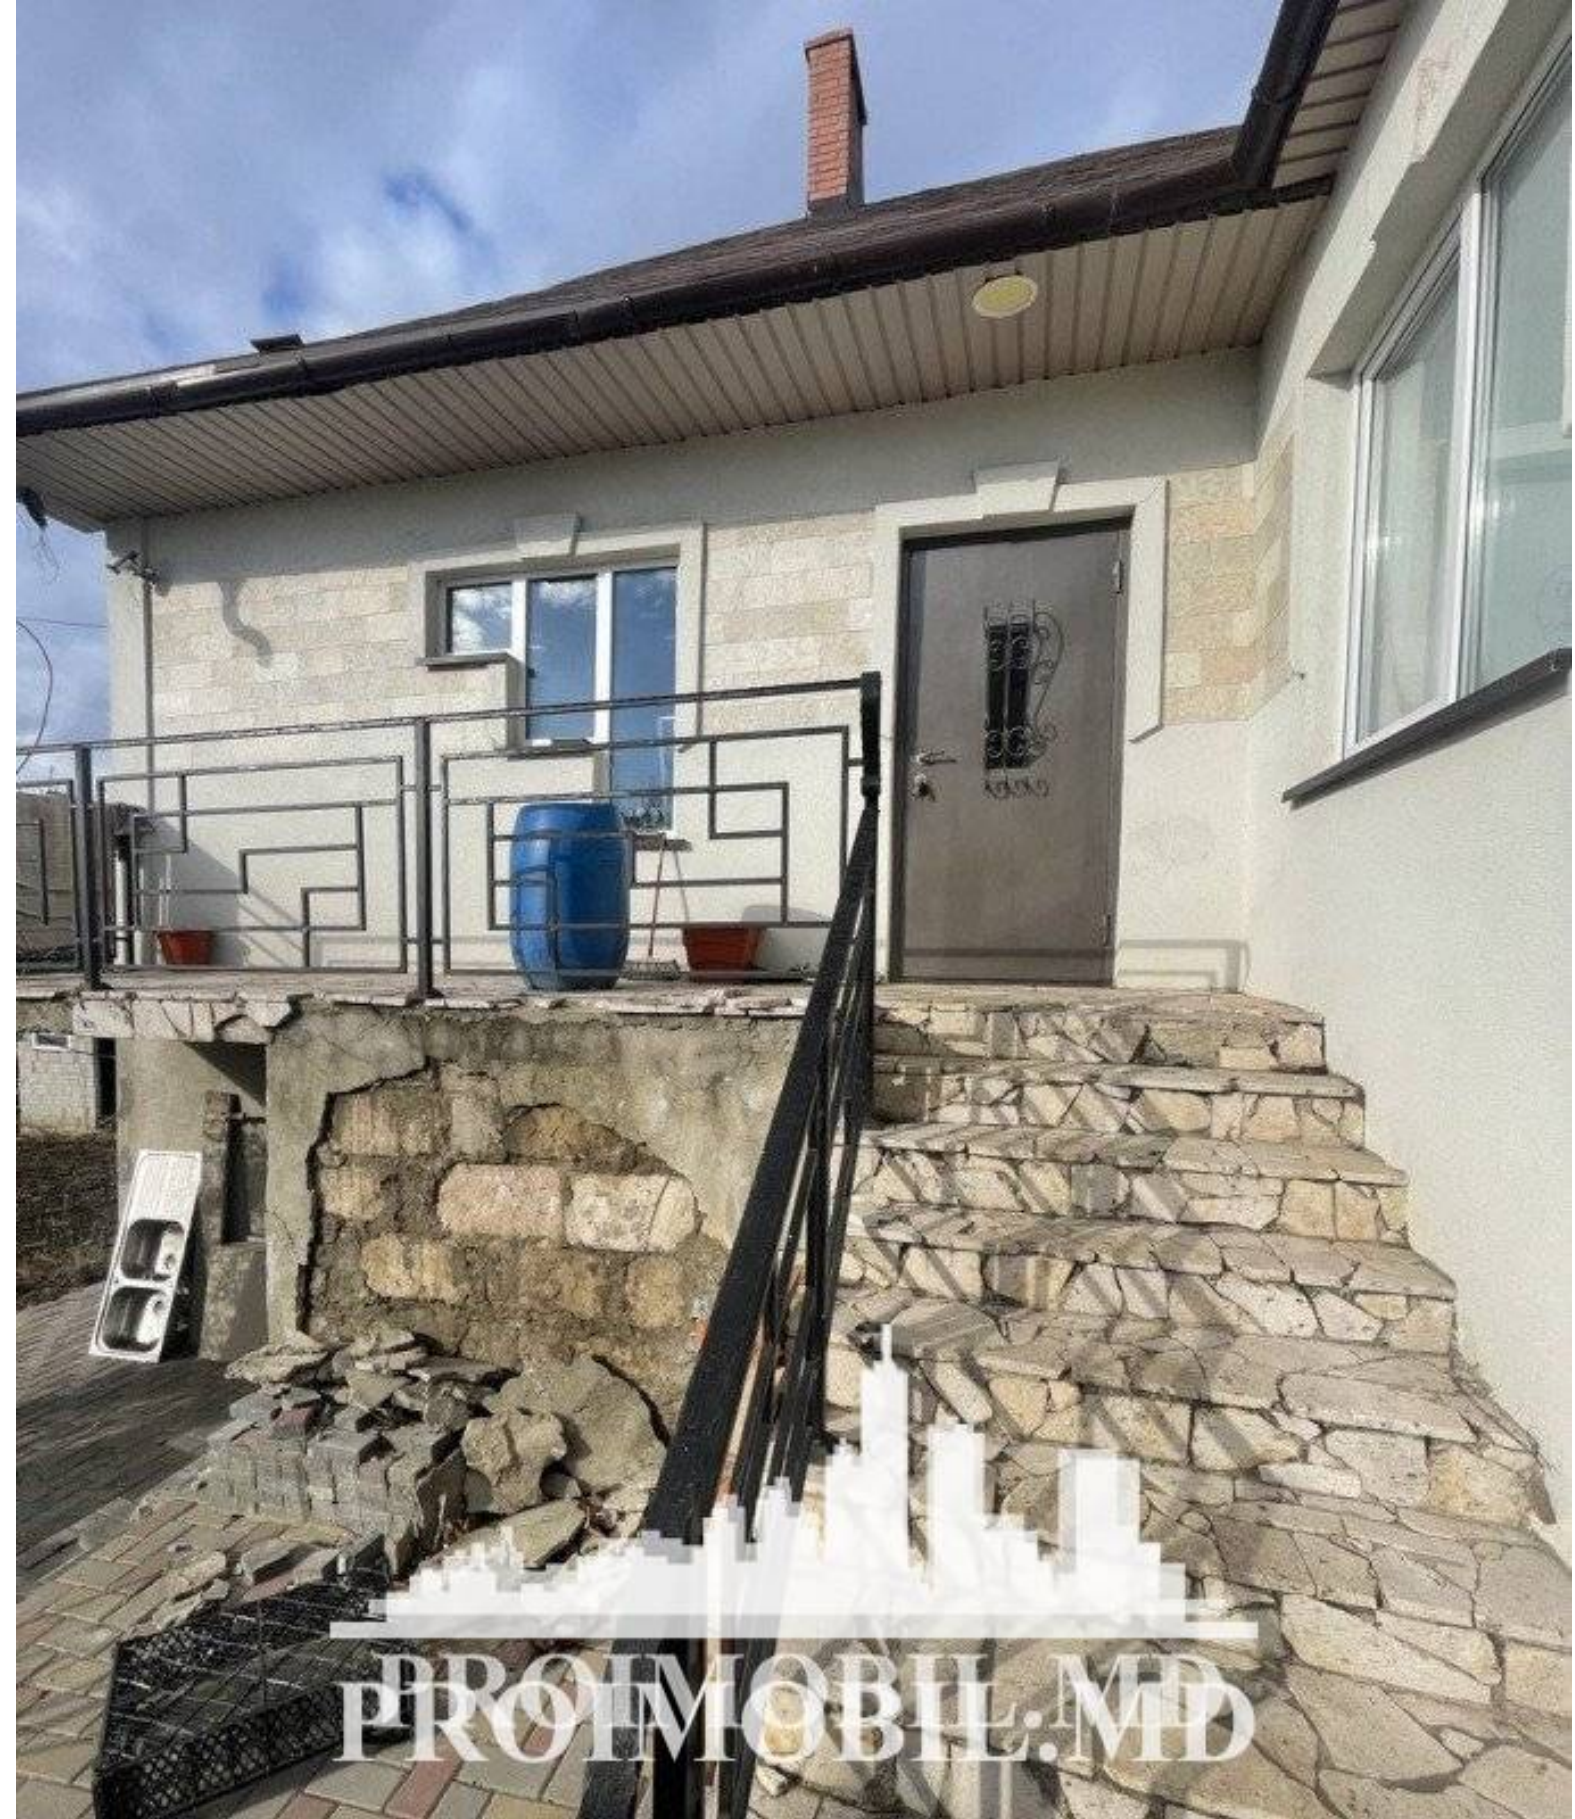

PROIMOBIL.MD