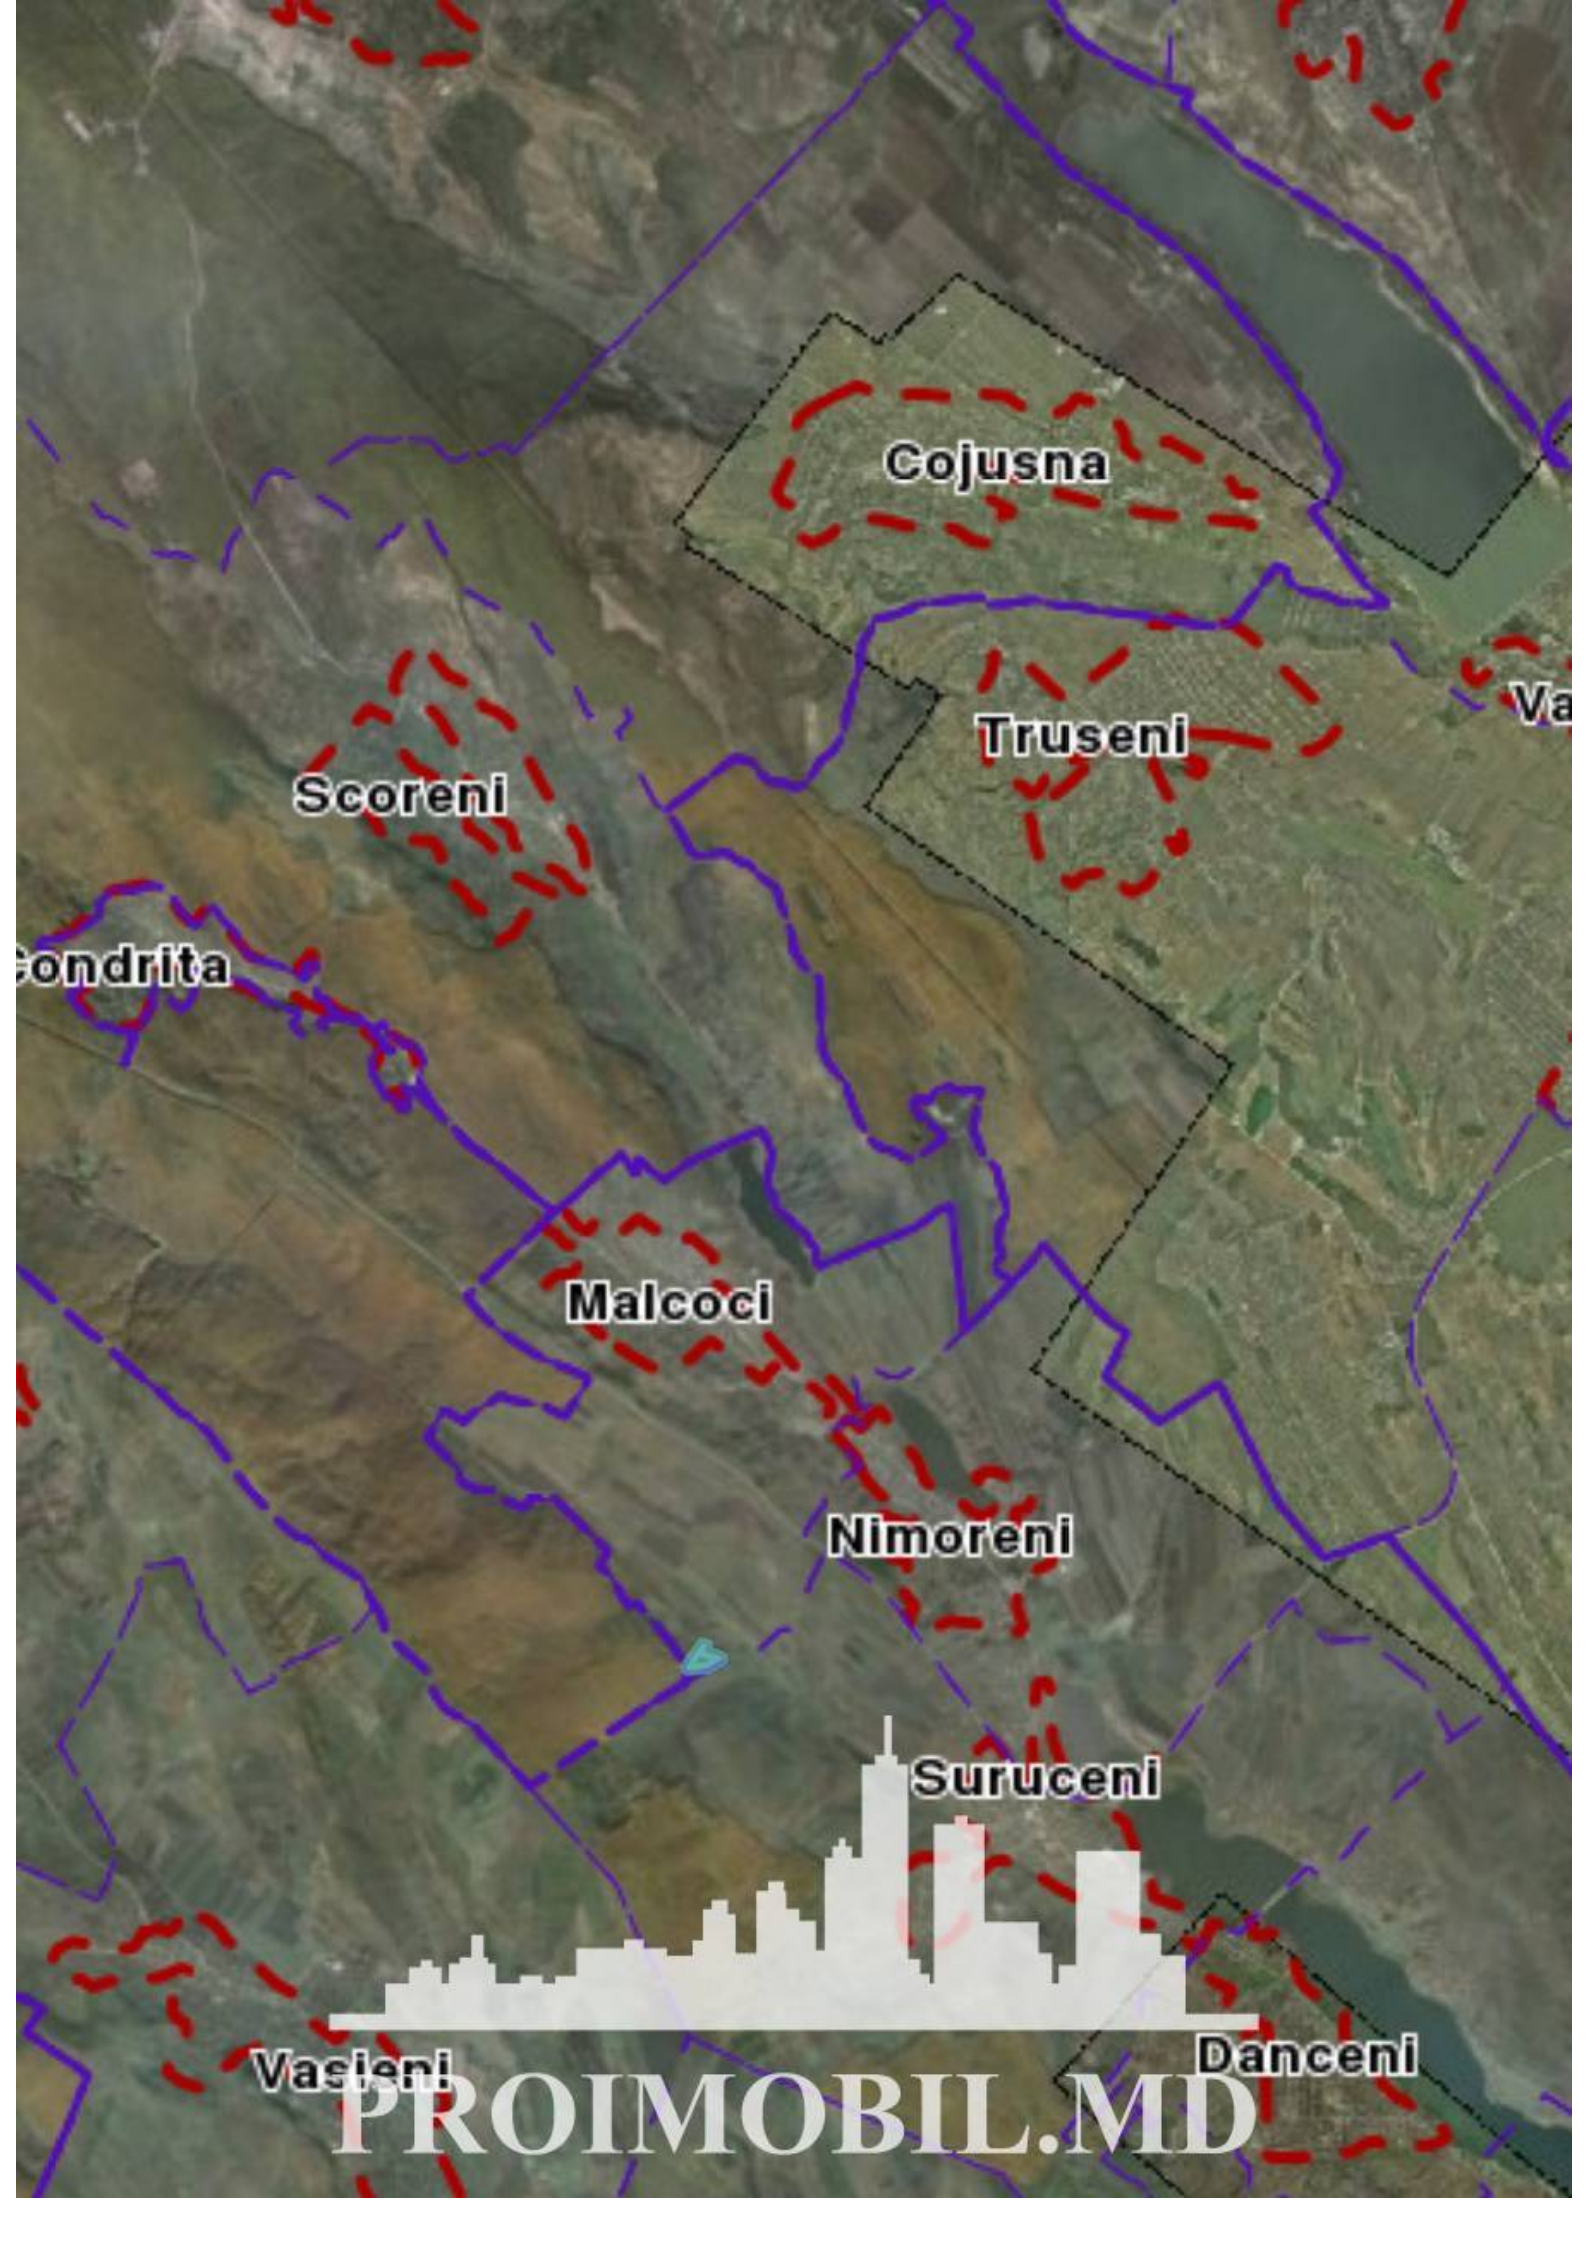

Suburbie, Ialoveni - 106000€

Suprafața totală - 378 ar
Tip - Agricole

PROIMOBIL.MD

Spre vânzare se oferă teren agricol situat în Ialoveni, satul Malcoci, extravilan.

Suprafața totală **378 ari.**

* Prima linie

* Zonă ecologică (M.M.)

- Traseu pavat
- Situat în afara localității
- Lângă teritoriu este iaz
- Lângă teritoriu este pădure

Pentru prezentare și alte detalii vizitați www.proimobil.md sau ne contactați!

Cojusna

Trusenii

Scoreni

Condrita

Malcoci

Nimoreni

Suruceni

Vasieni