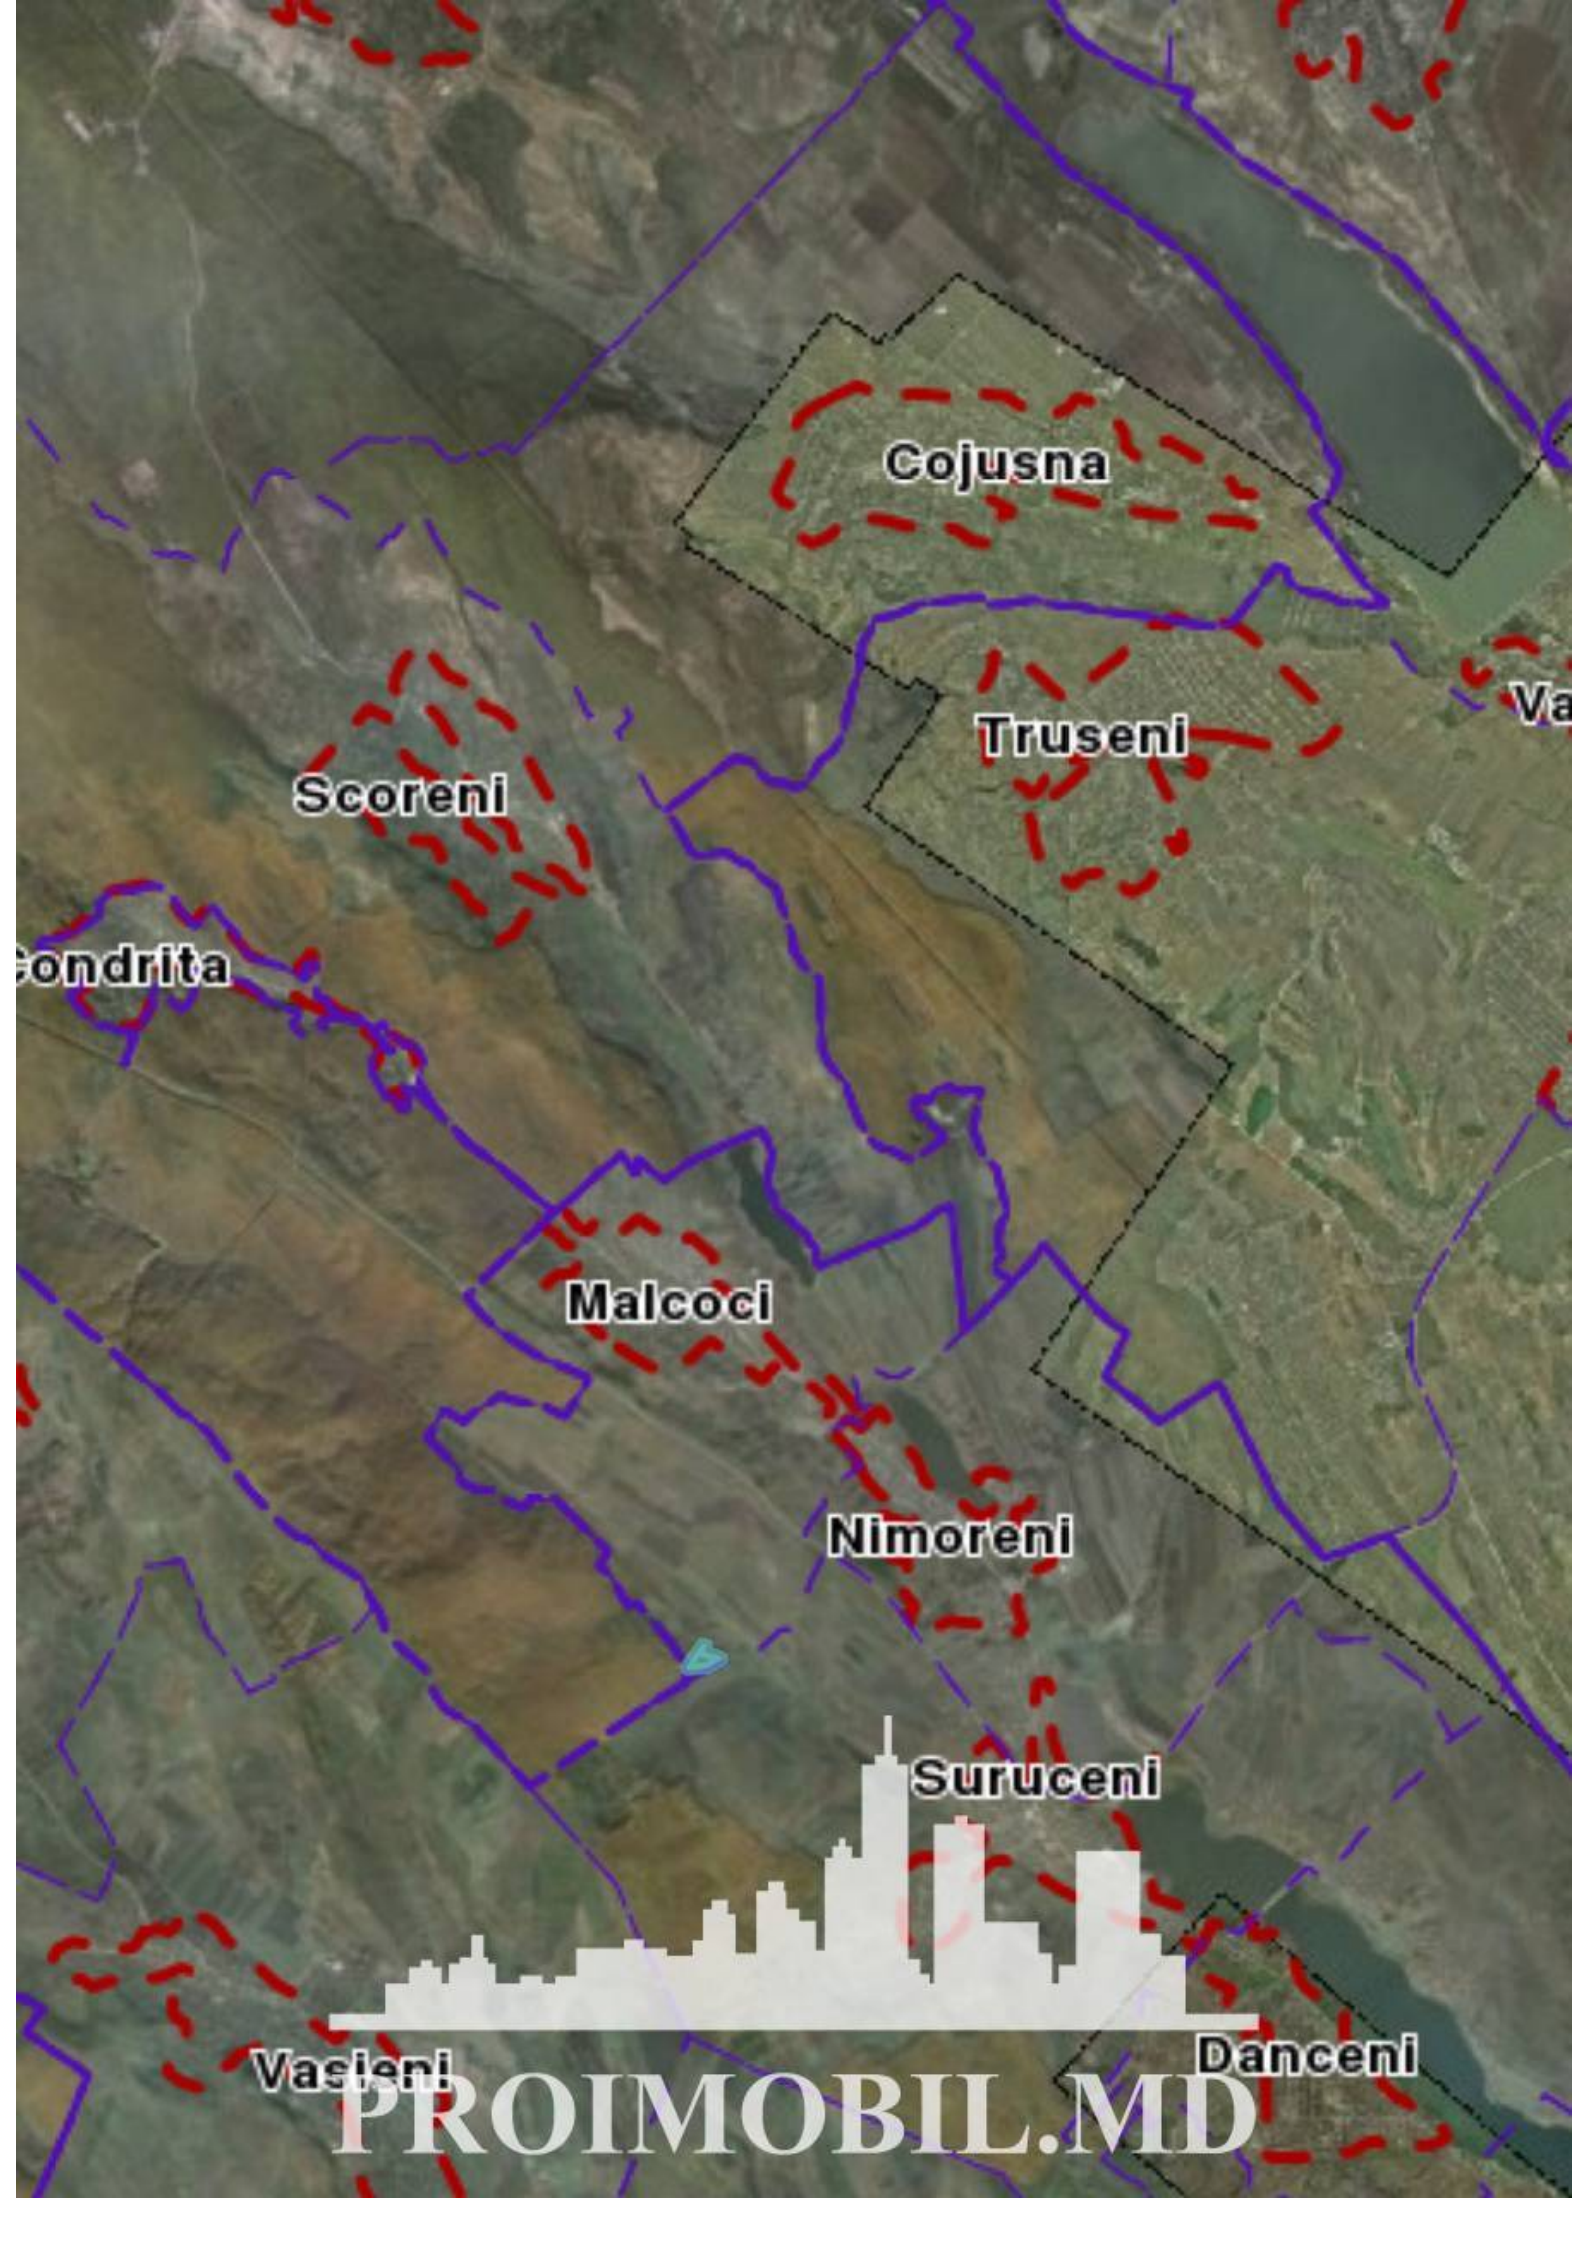

Suburbie, Ialoveni - 151000€

Suprafața totală - 378 ar
Tip - Agricole

PROIMOBIL.MD

Spre vânzare se oferă teren agricol situat în Ialoveni, satul Malcoci, extravilan.

Suprafața totală **378 ari.**

* Prima linie

* Zonă ecologică (M.M.)

- Traseu pavat
- Situat în afara localității
- Lângă teritoriu este iaz
- Lângă teritoriu este pădure

Pentru prezentare și alte detalii vizitați www.proimobil.md sau ne contactați!

Cojusna

Trusenii

Scoreni

Vasileandra

Malcoci

Nimoreni

Suruceni

Vasieni