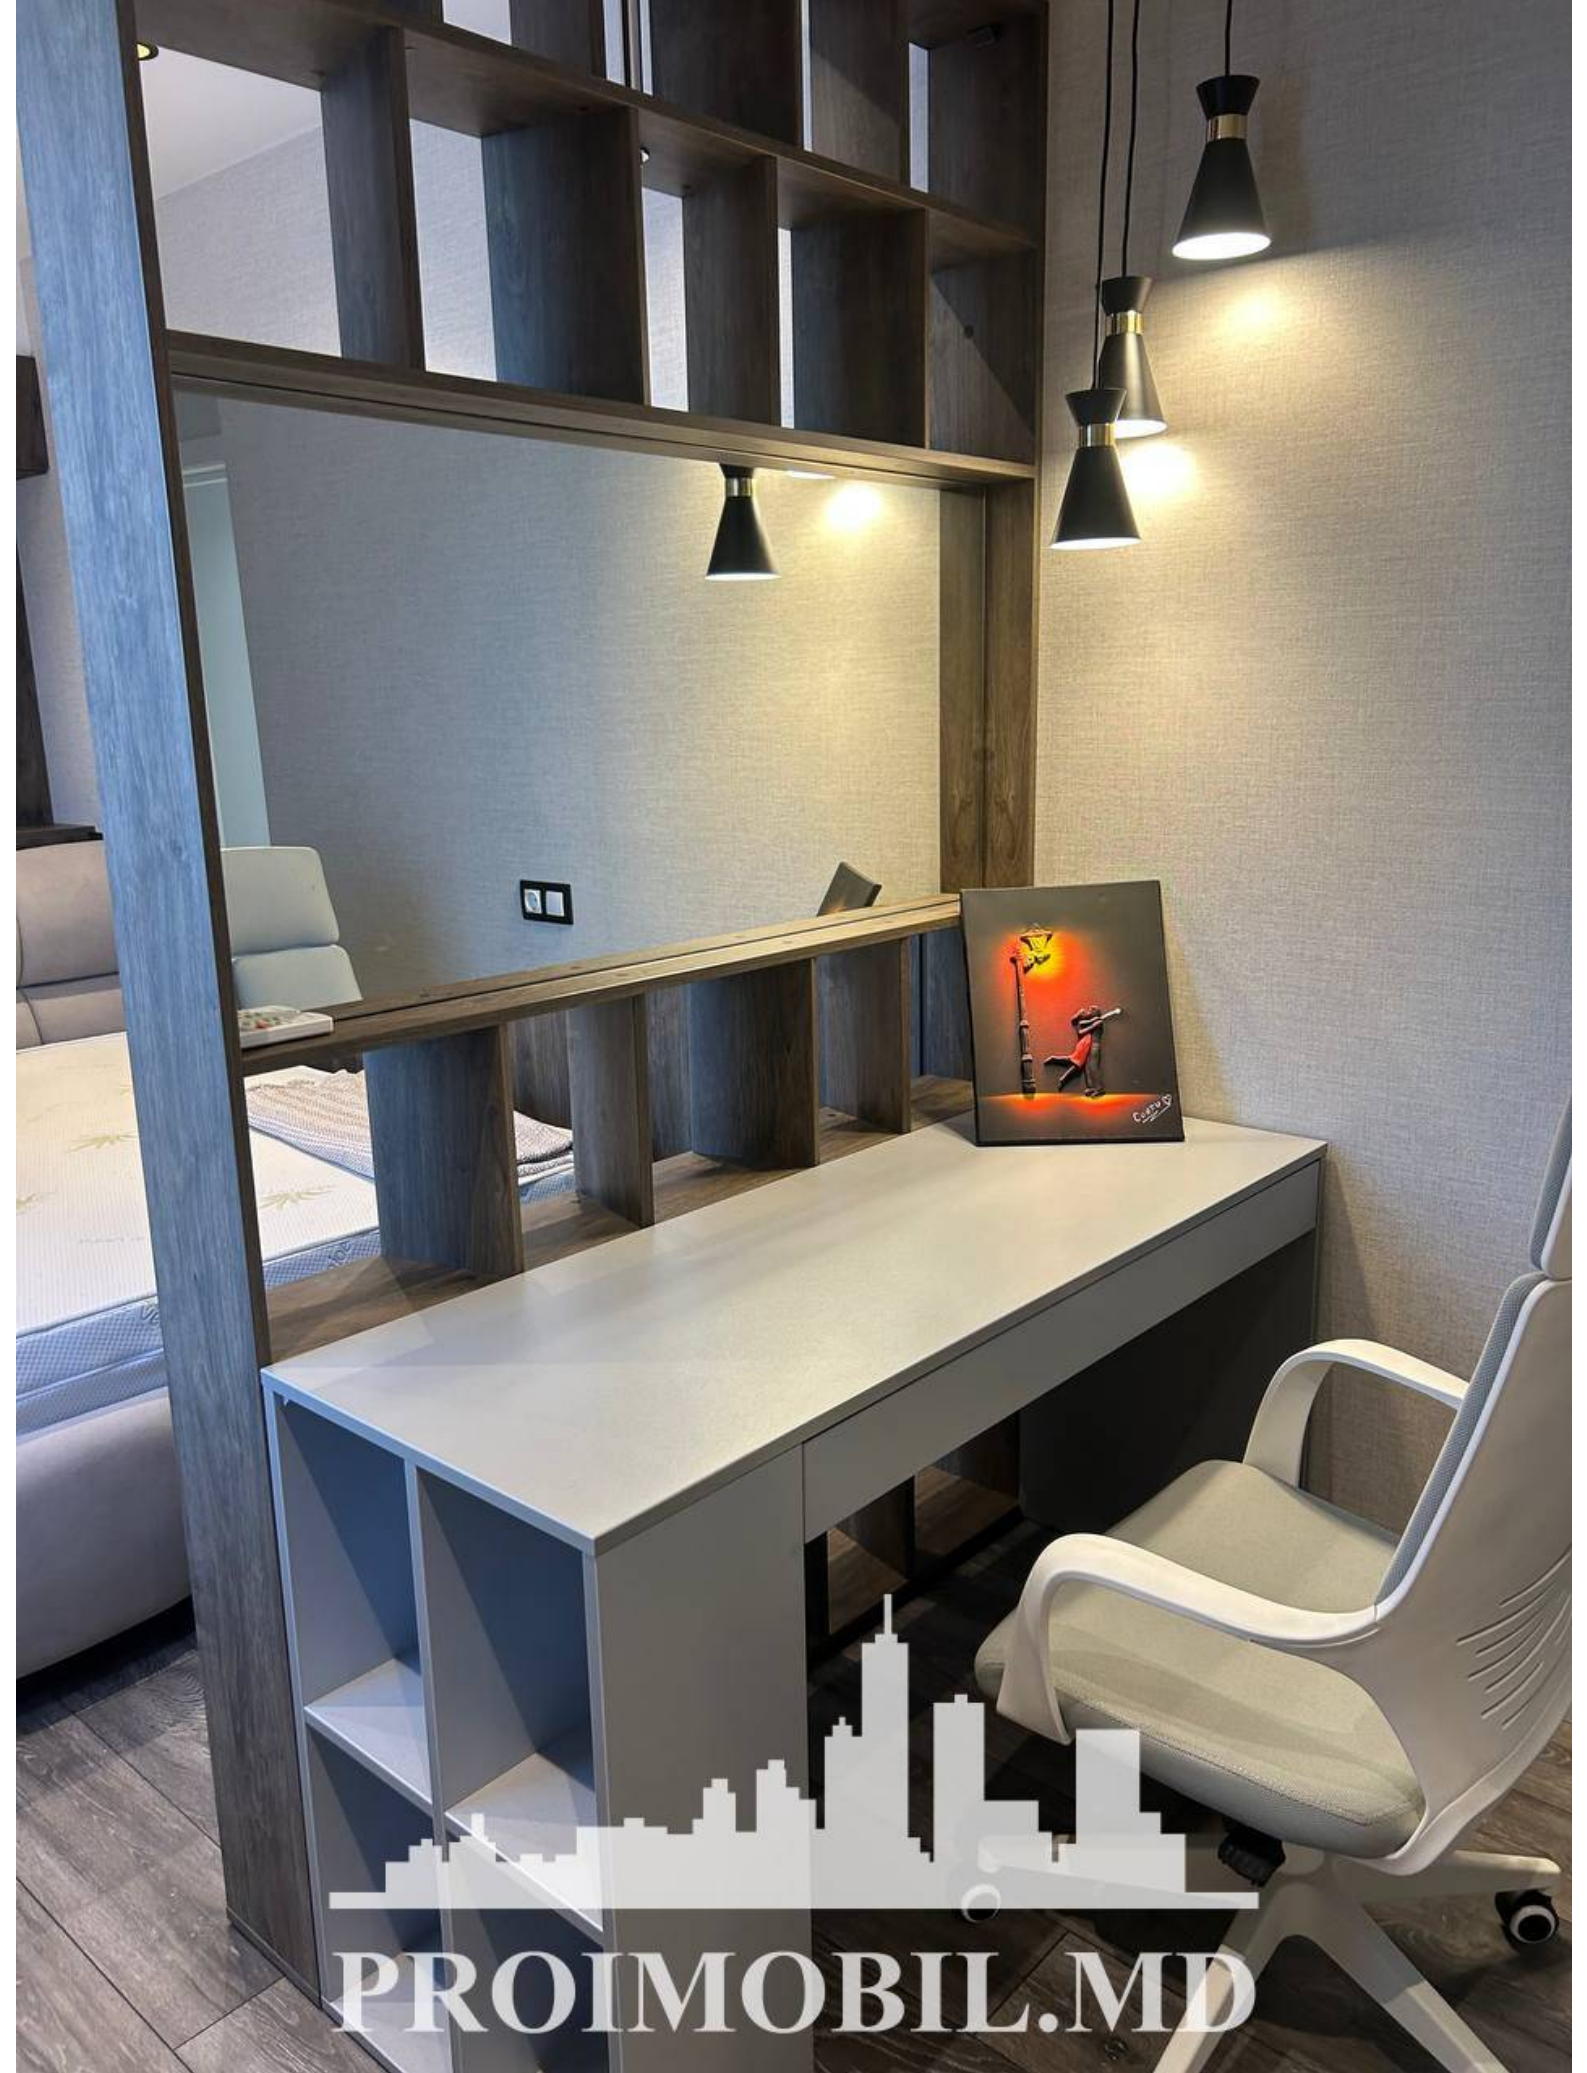

PROIMOBIL.MD