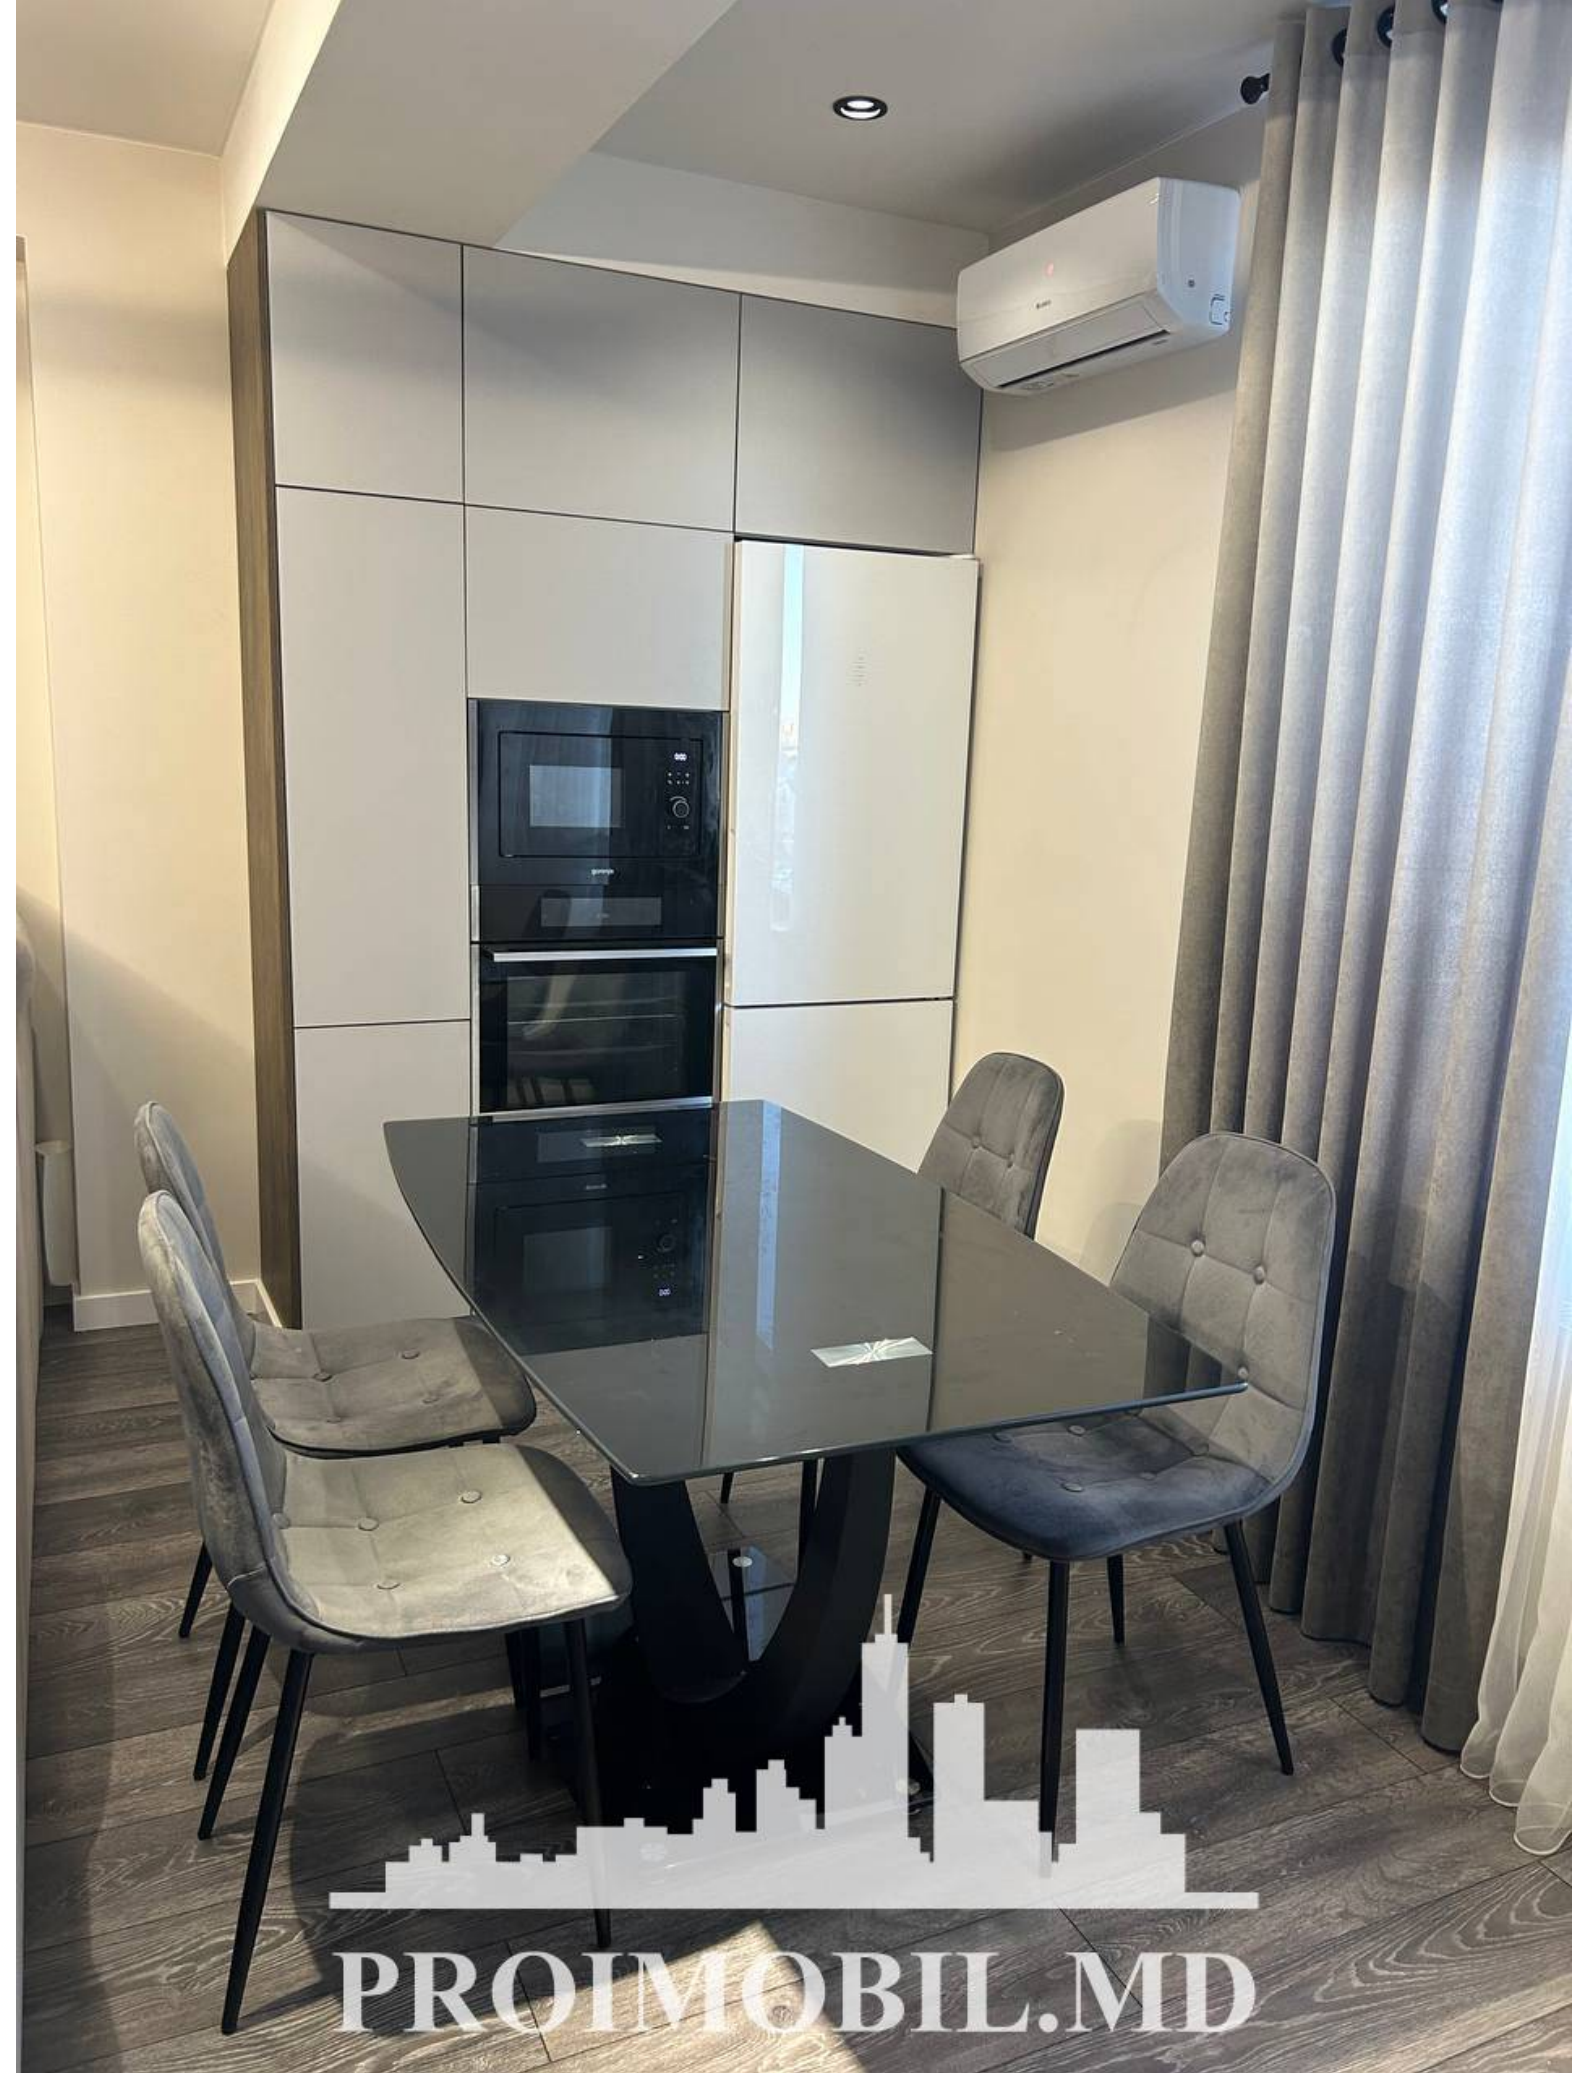

PROIMOBIL.MD