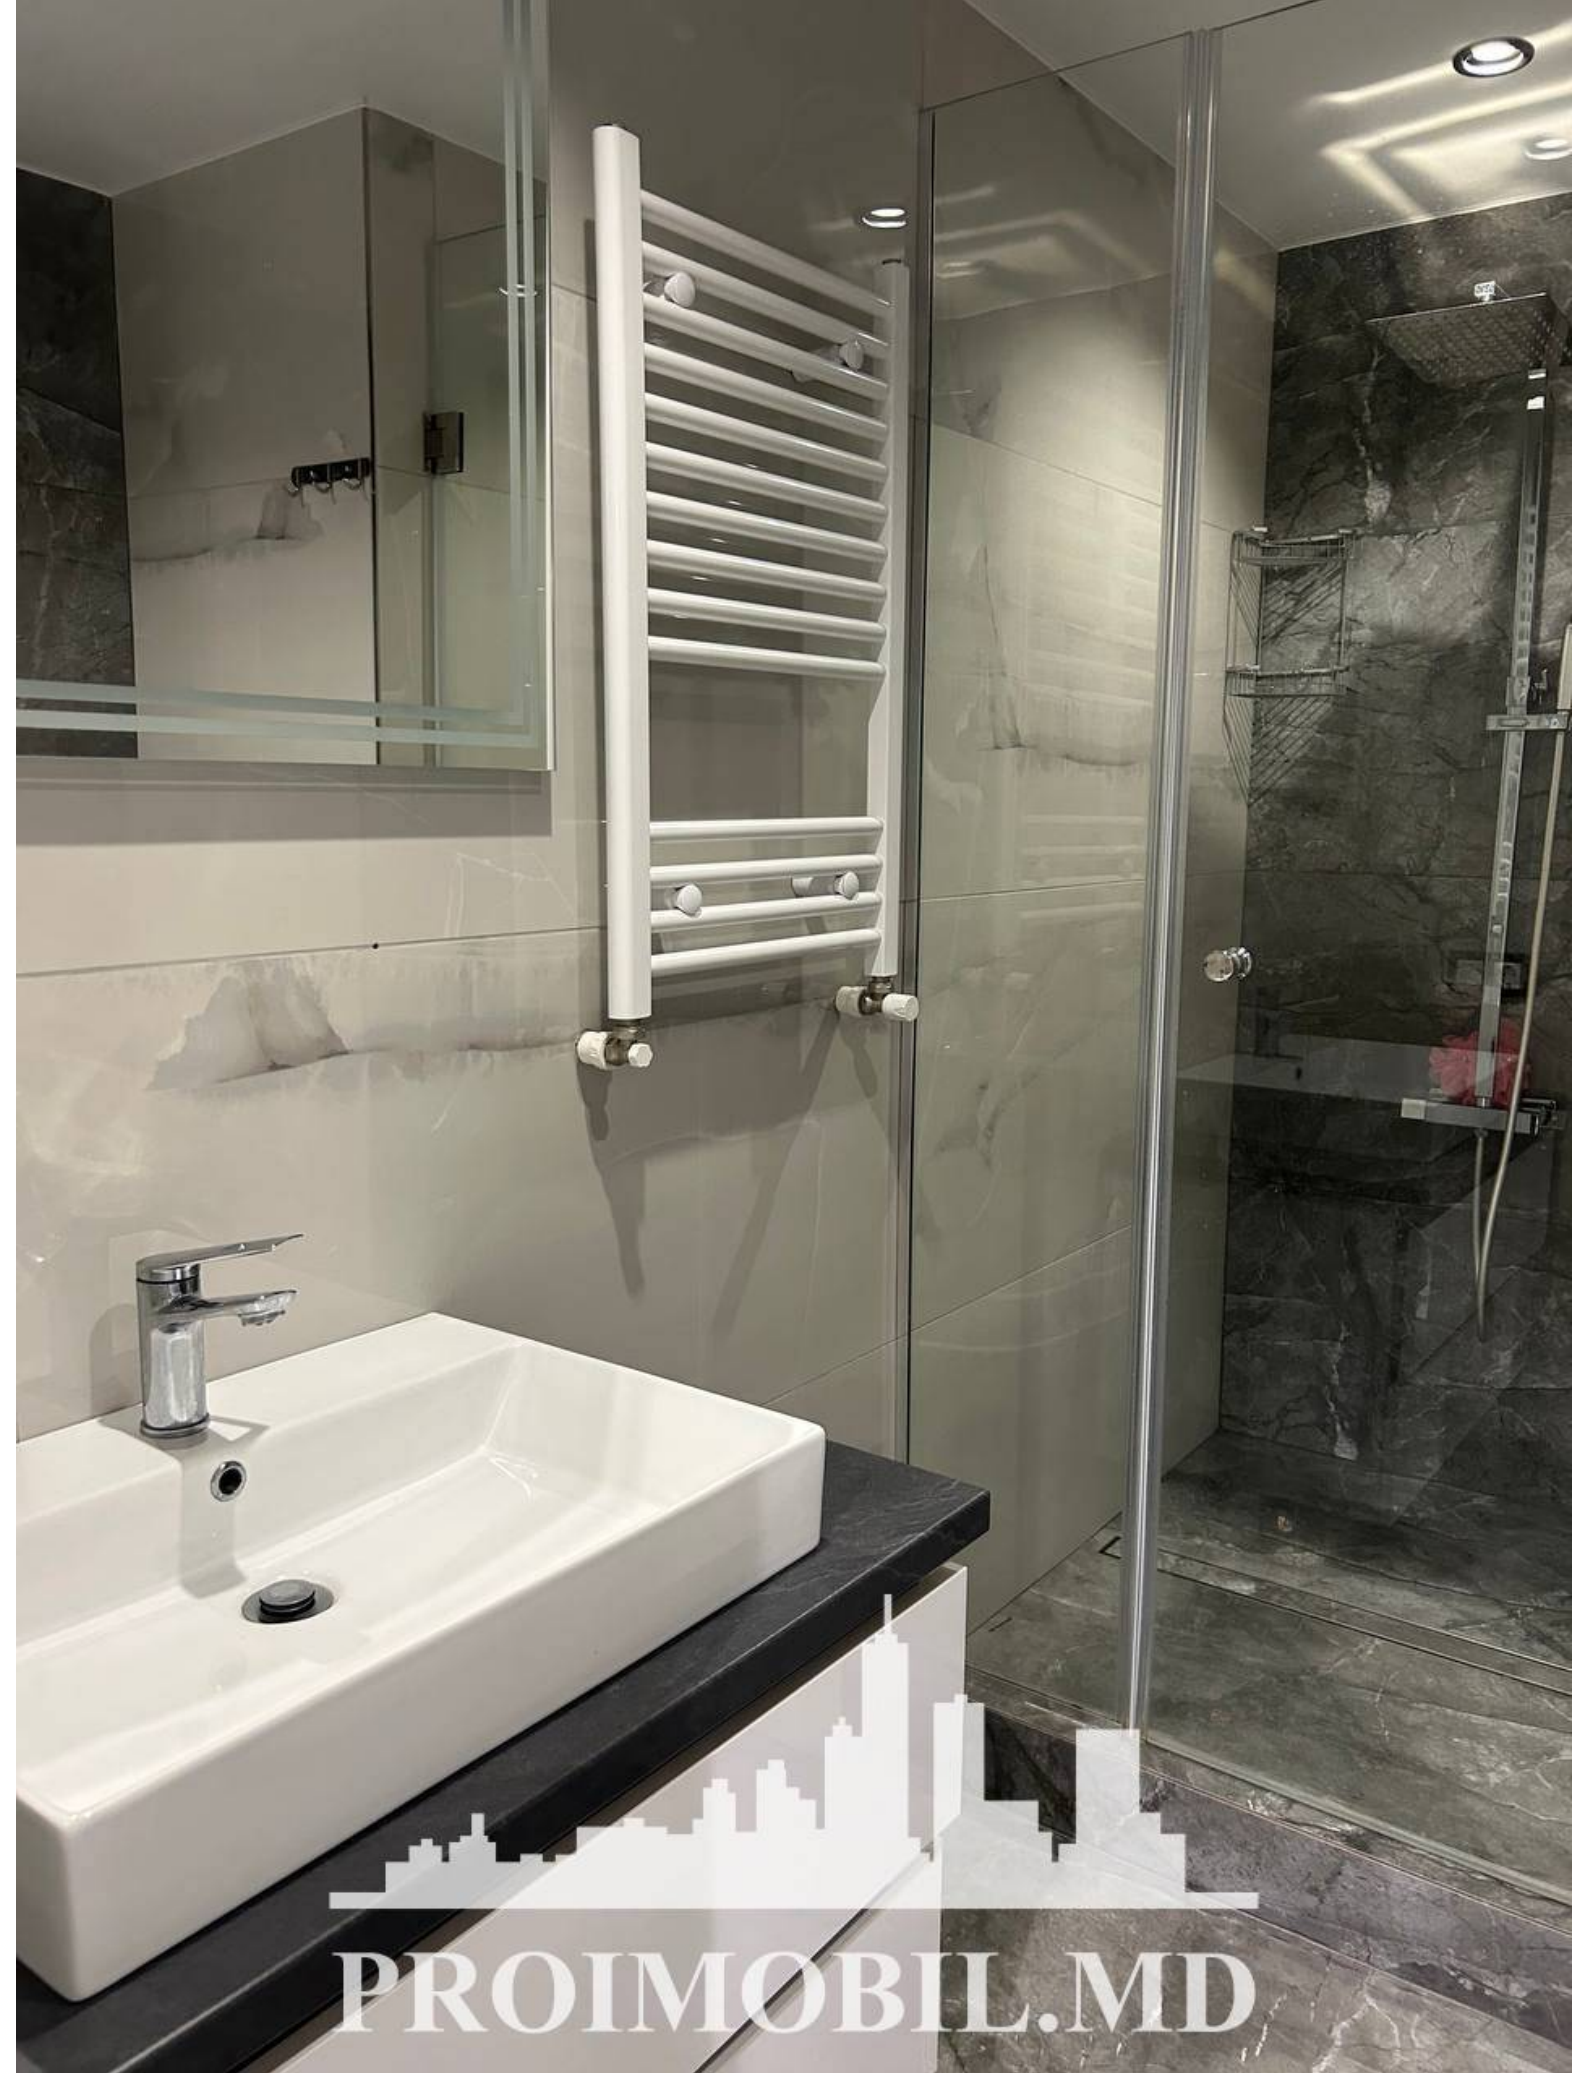

PROIMOBIL.MD