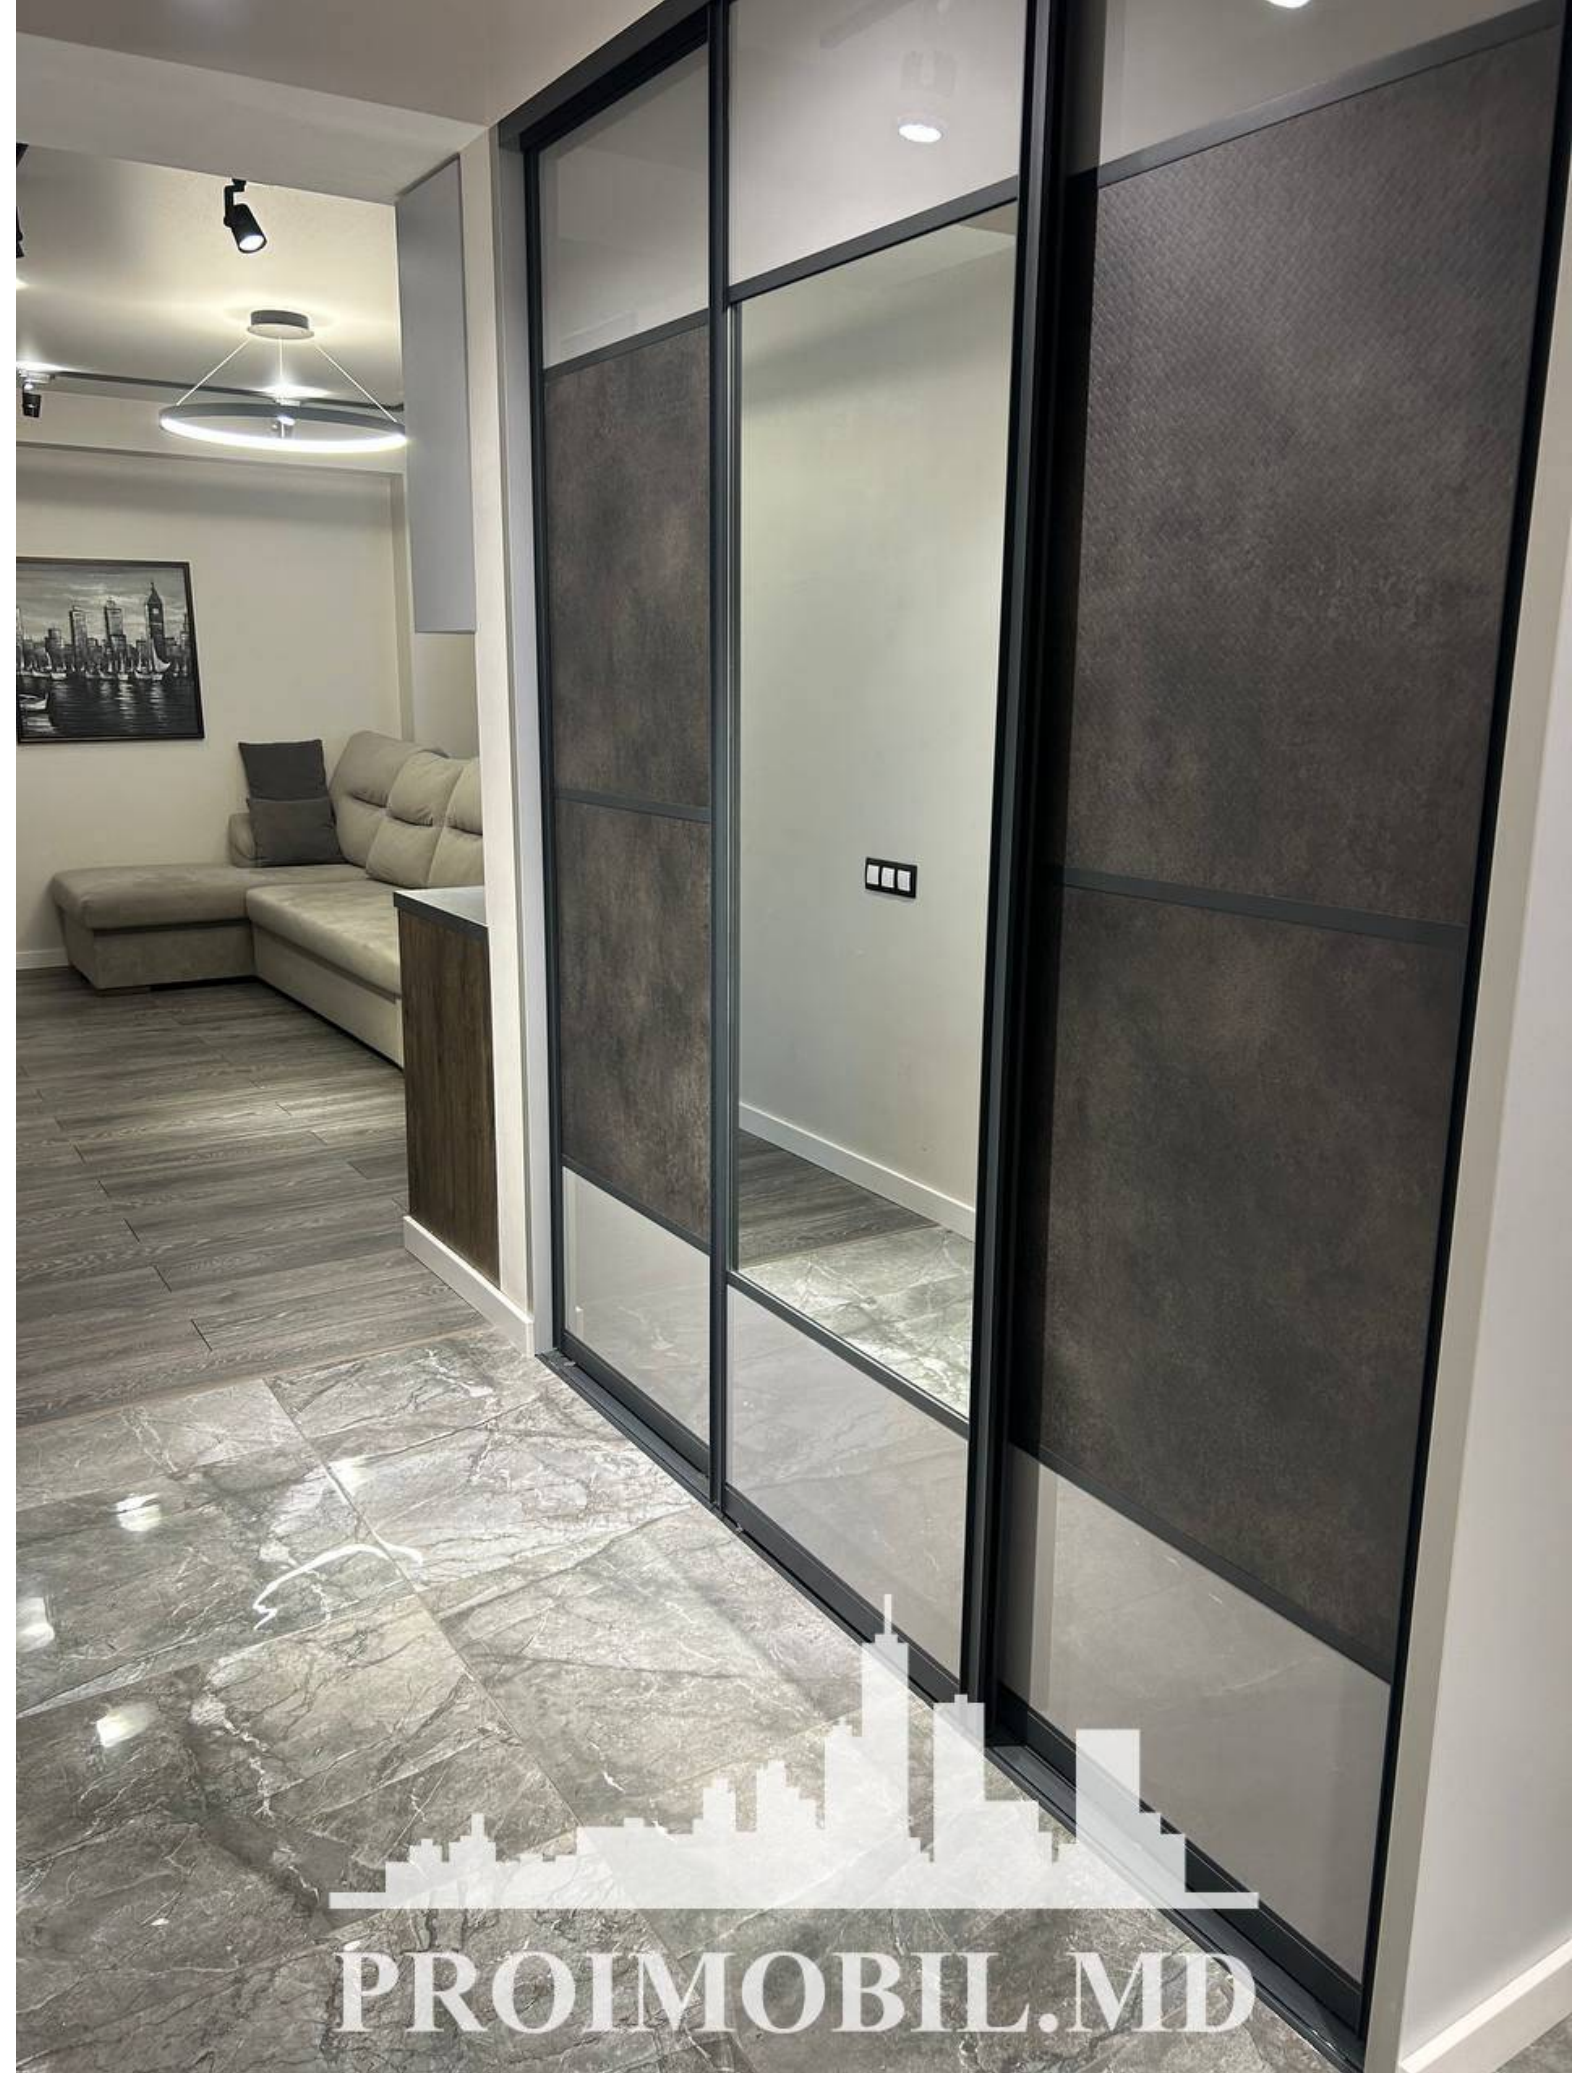

PROIMOBIL.MD