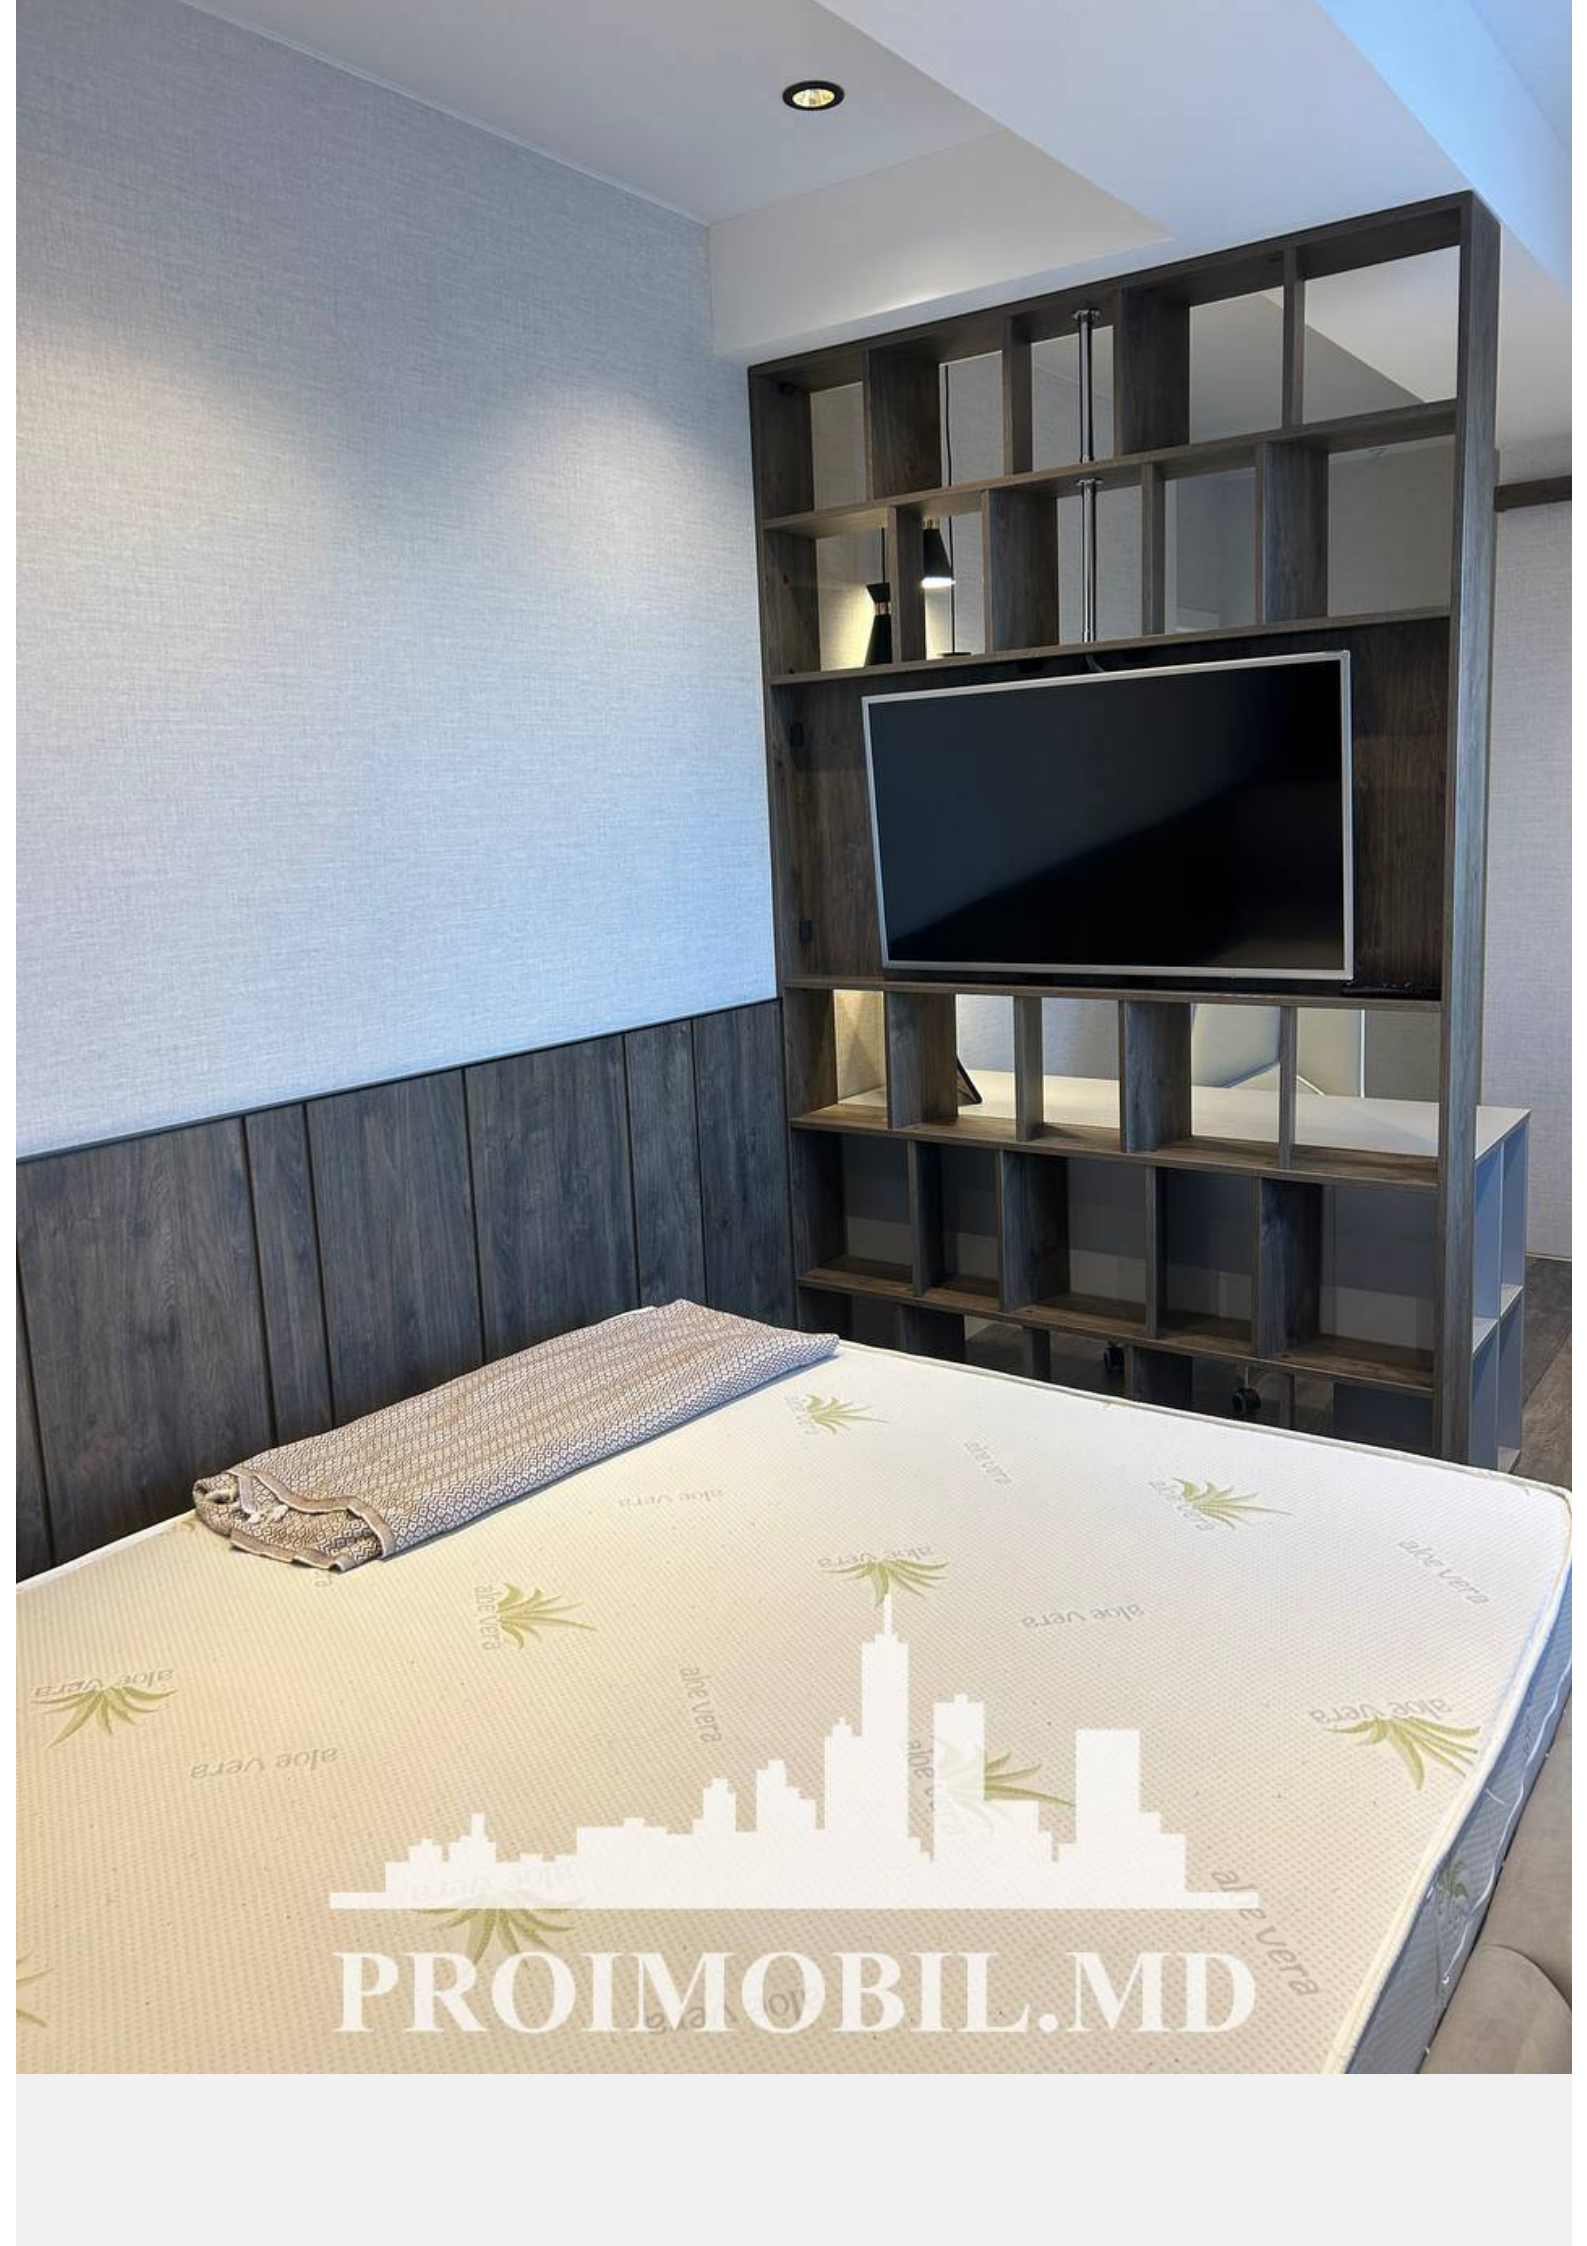

PROIMOBIL.MD