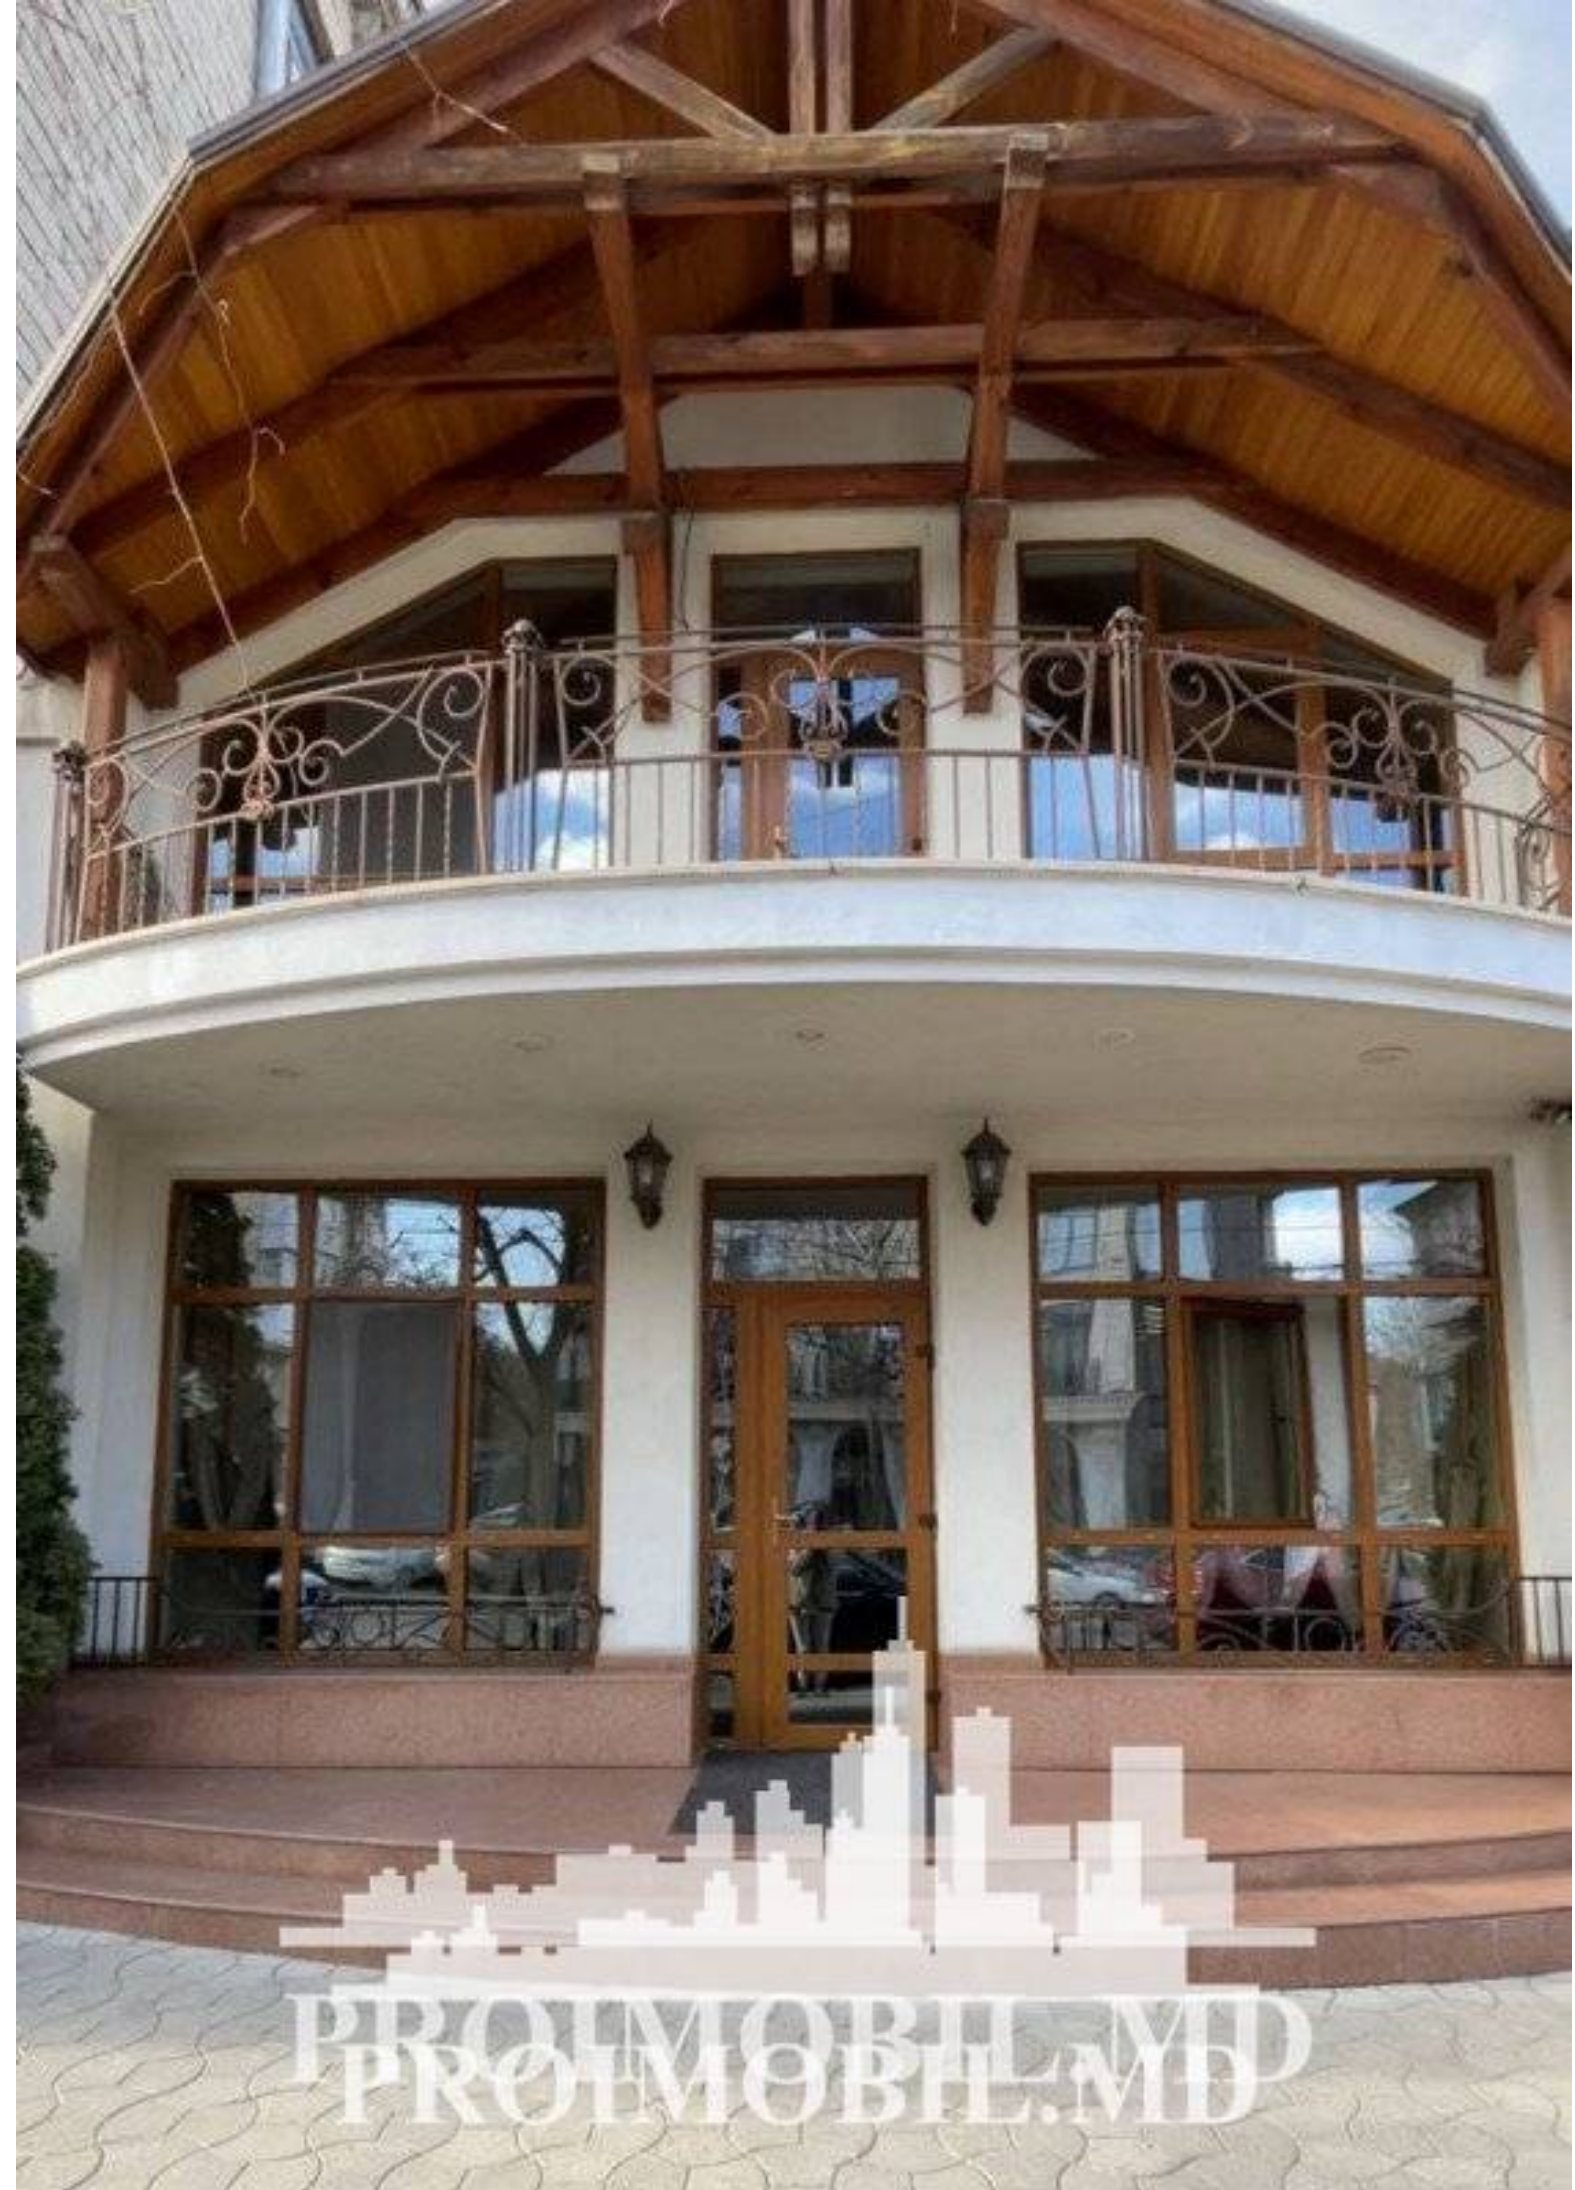

PROIMOBIL.MD
PROIMOBIL.MD