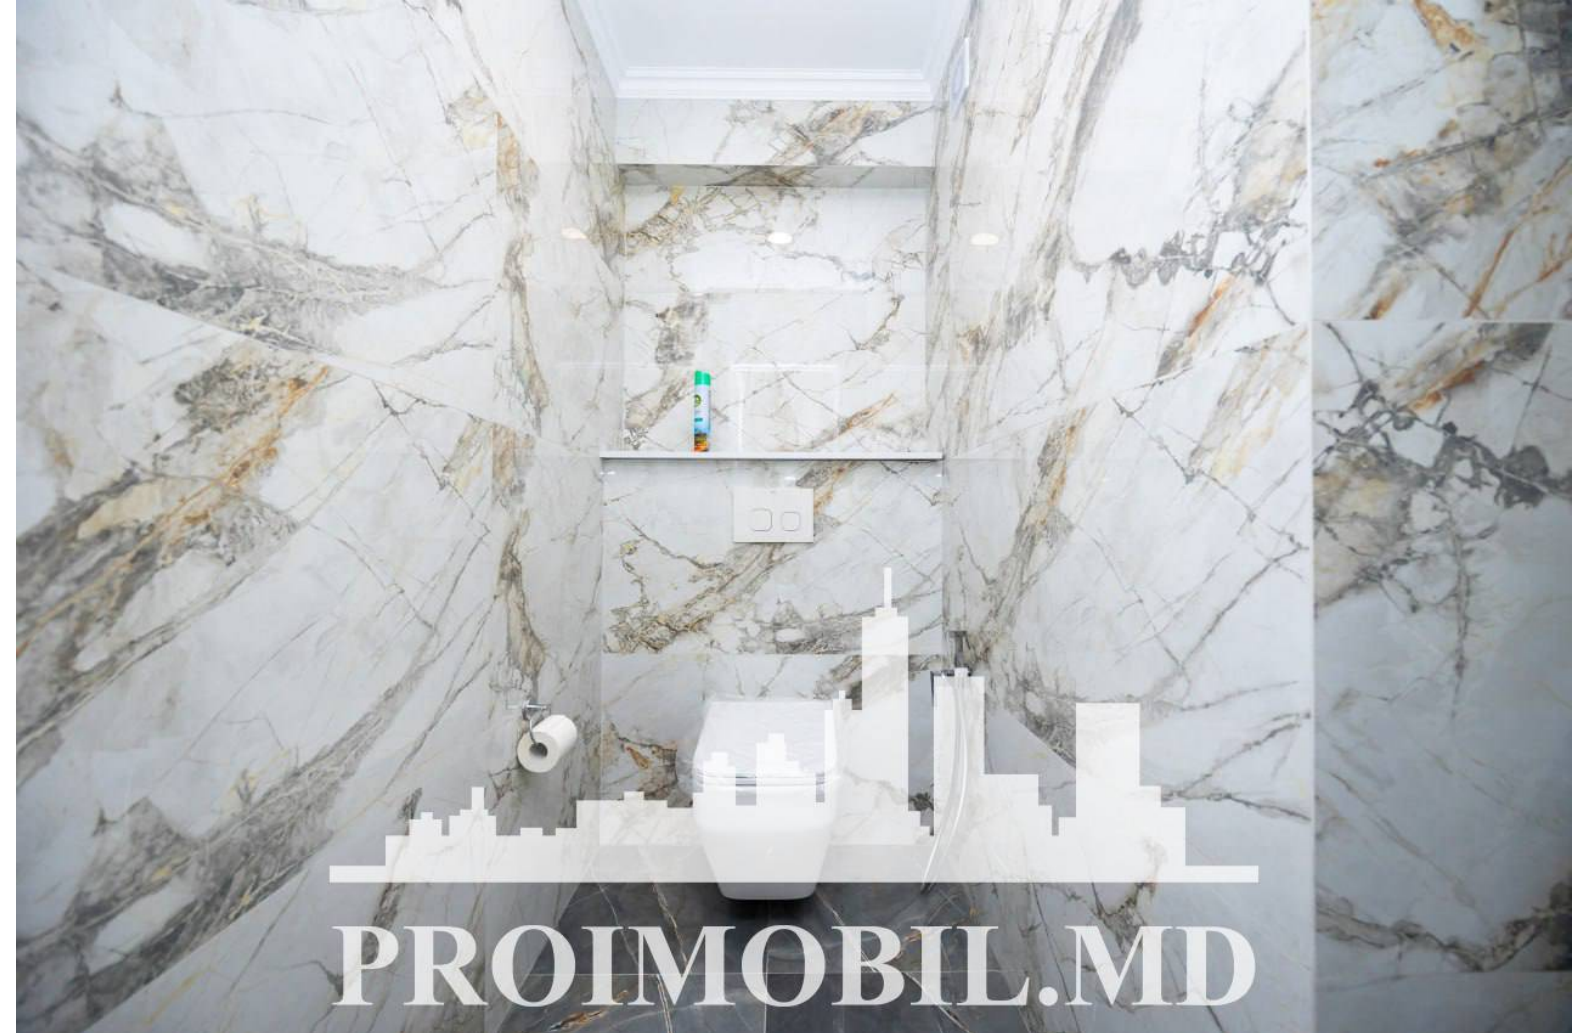

PROIMOBIL.MD

PROIMOBIL.MD