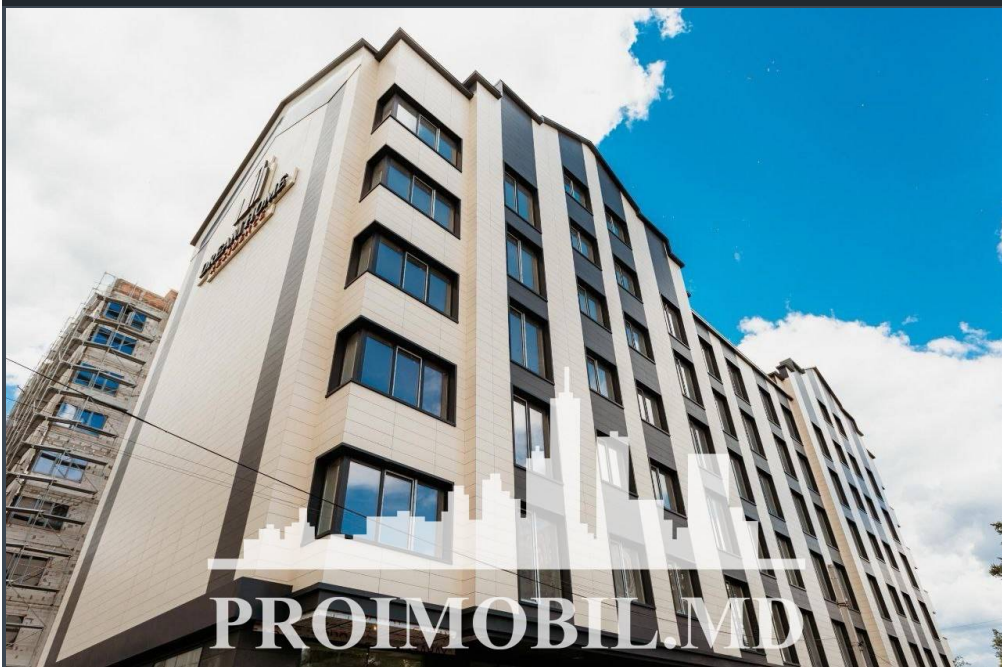

Chișinău, Centru - 290000€

Suprafața totală - 165 m<sup>2</sup>  
Tip ofertă - Vânzare  
Camere - 4  
Starea - Versiune albă  
Grup sanitar - 2  
Tip construcție - Nouă  
Etaj - 9  
Etaje - 10  
Balcon - 2  
Dormitoare - 4  
Înălțimea tavanului - 300.00  
Planul clădirii - IND (individual)  
Loc de parcare - Deschisă

Vă propunem spre vânzare acest **penthouse cu 4 camere și living, sect.**

**Centru, str. Moara Roșie**, cu suprafața totală de **165 mp.**

**Compartimentat în:** 4 dormitoare, living, bucătărie, 2 blocuri sanitare, balcon, terasă, antreu.