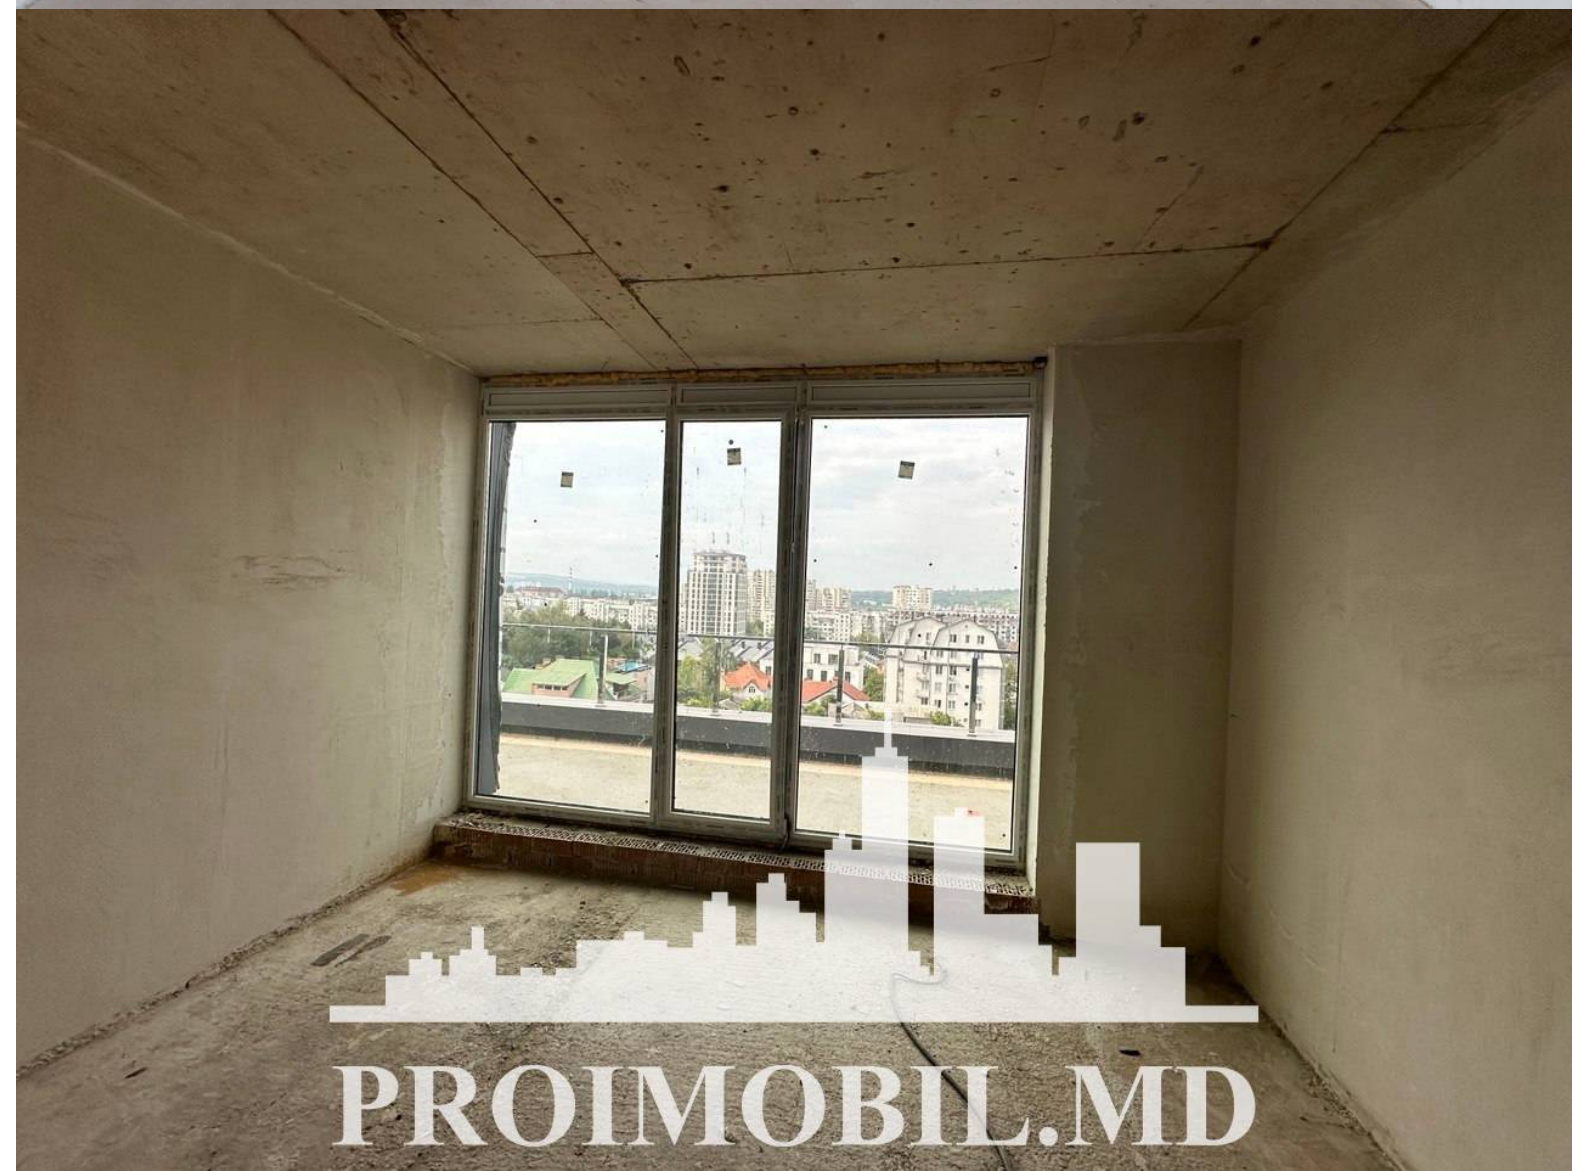

PROIMOBIL.MD