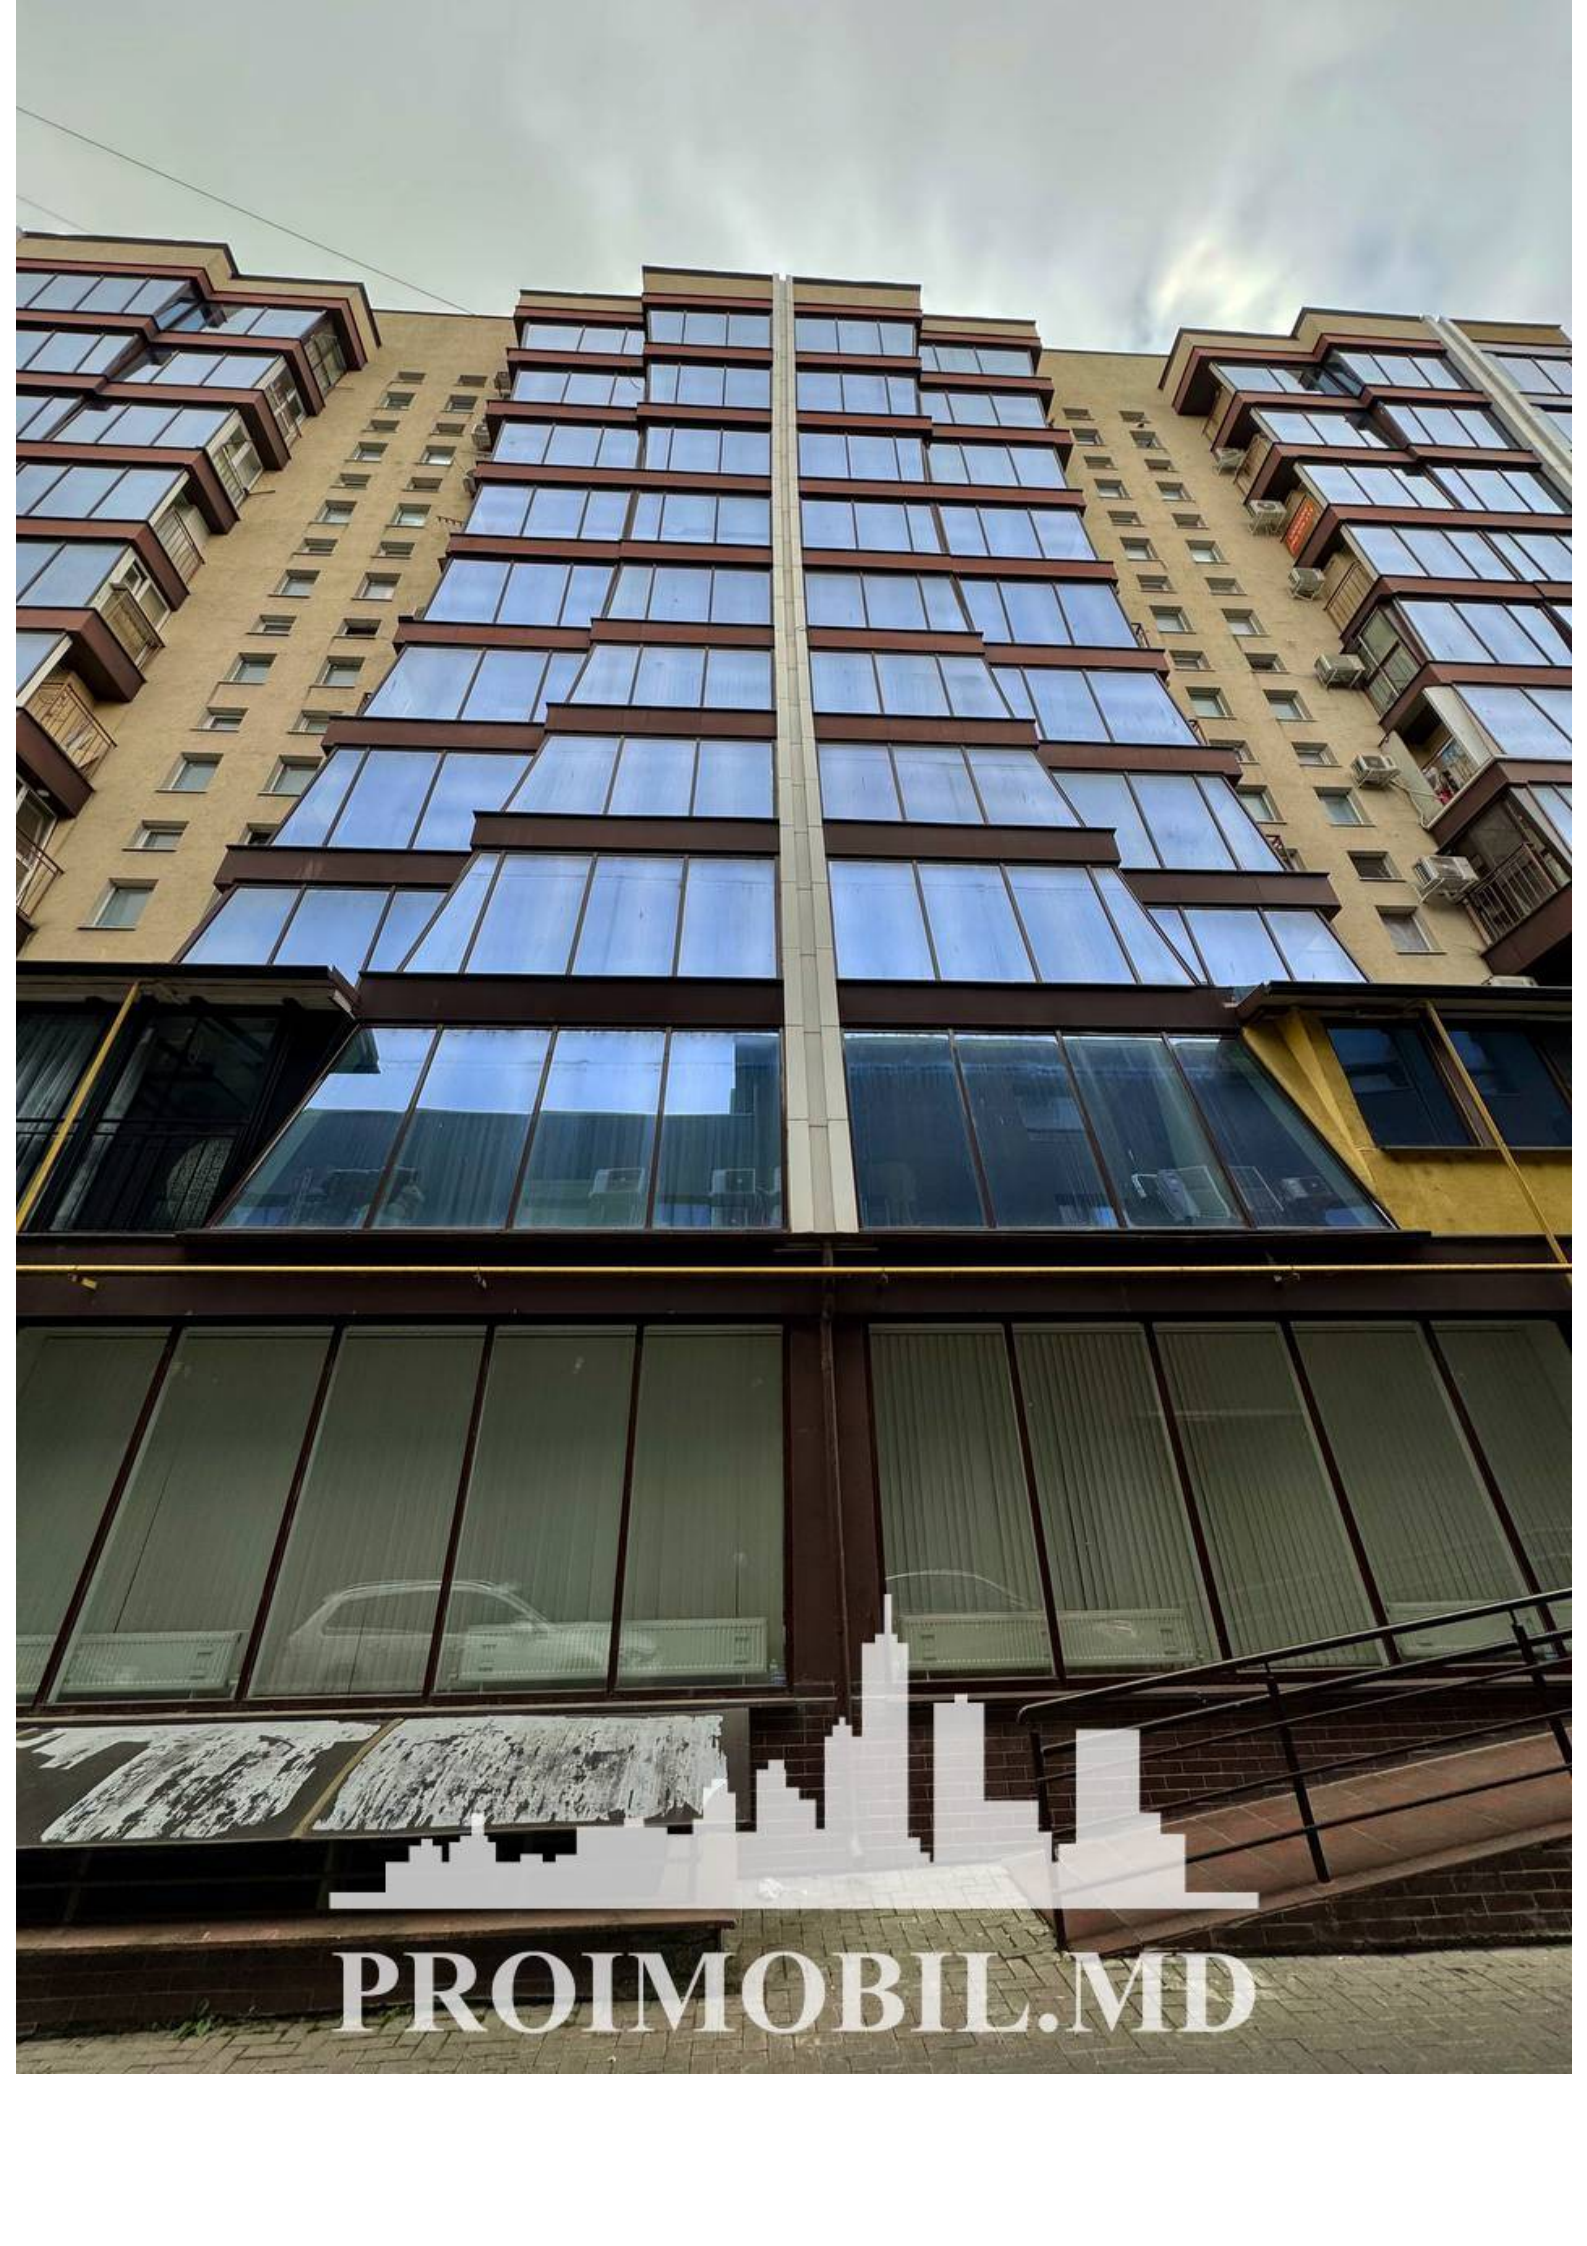

PROIMOBIL.MD