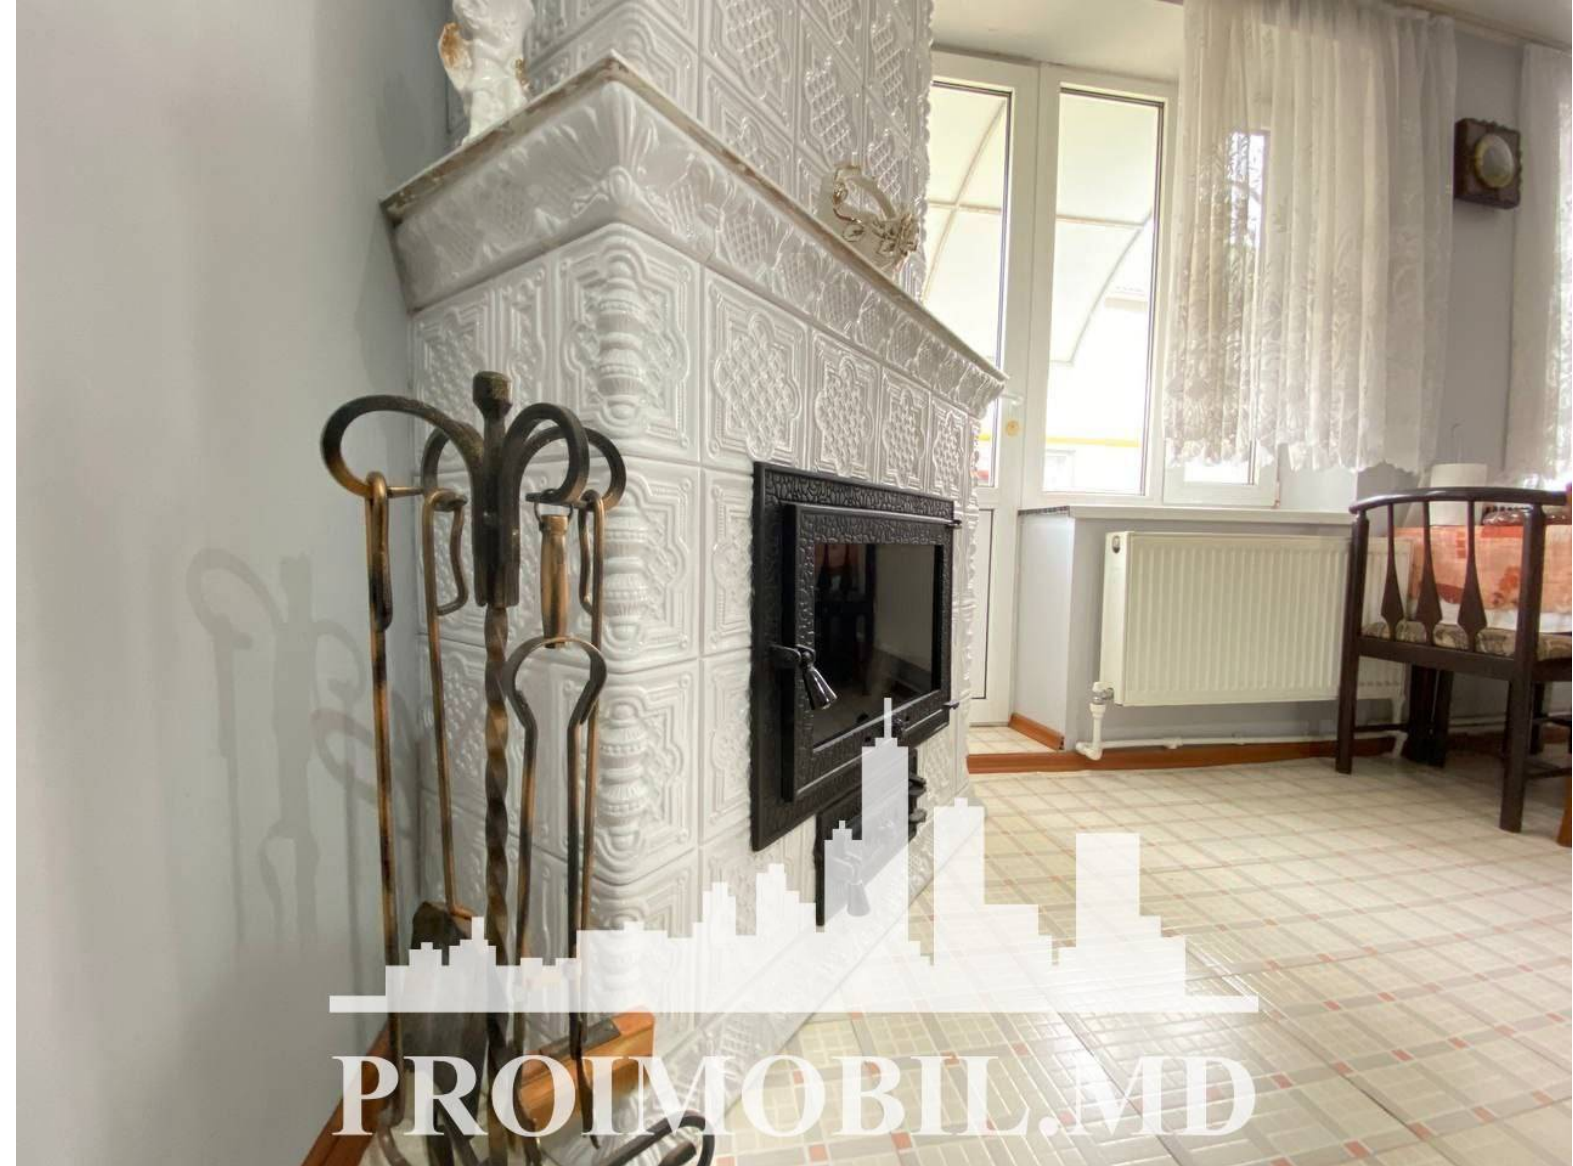

PROIMOBIL.MD