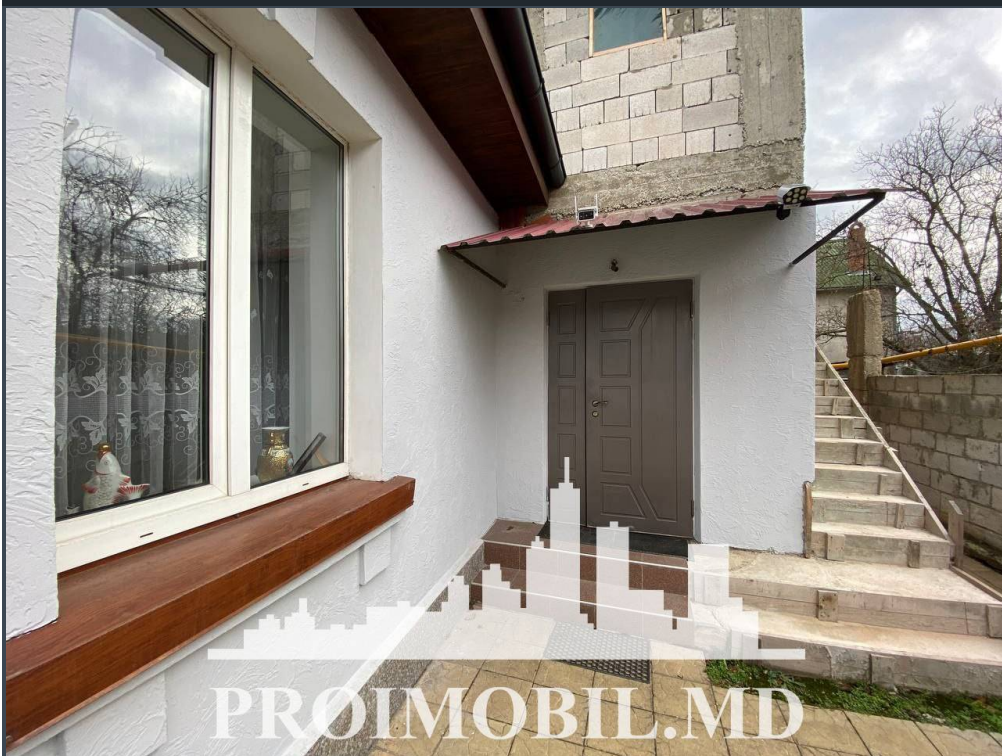

Chișinău, Telecentru - 187000€

Suprafața totală - 72 m²
Tip ofertă - Vânzare
Camere - 2
Starea - Reparație euro
Grup sanitar - 1
Tip construcție - Veche
Etaje - 2
Dormitoare - 2
Înălțimea tavanului - 0.00

Vă propunem spre vânzare acest **duplex cu 2 nivele, sect. Telecentru, str. Bugeacului**, cu suprafața totală de **72 mp + 65 mp construcție auxiliară. Compartimentată în: 2 dormitoare, living, bucătărie, bloc sanitar, antreu, foisor.**

Dotări și finisaje:

- * Geamuri termopan;
- * Euroreparație;
- * Încălzire autonomă;
- * Conectat la comunicații;
- * Parcare (2 locuri).

Este în imediată apropiere de: parc, grădiniță, școală, piață, cafenele, bancă, farmacie etc.