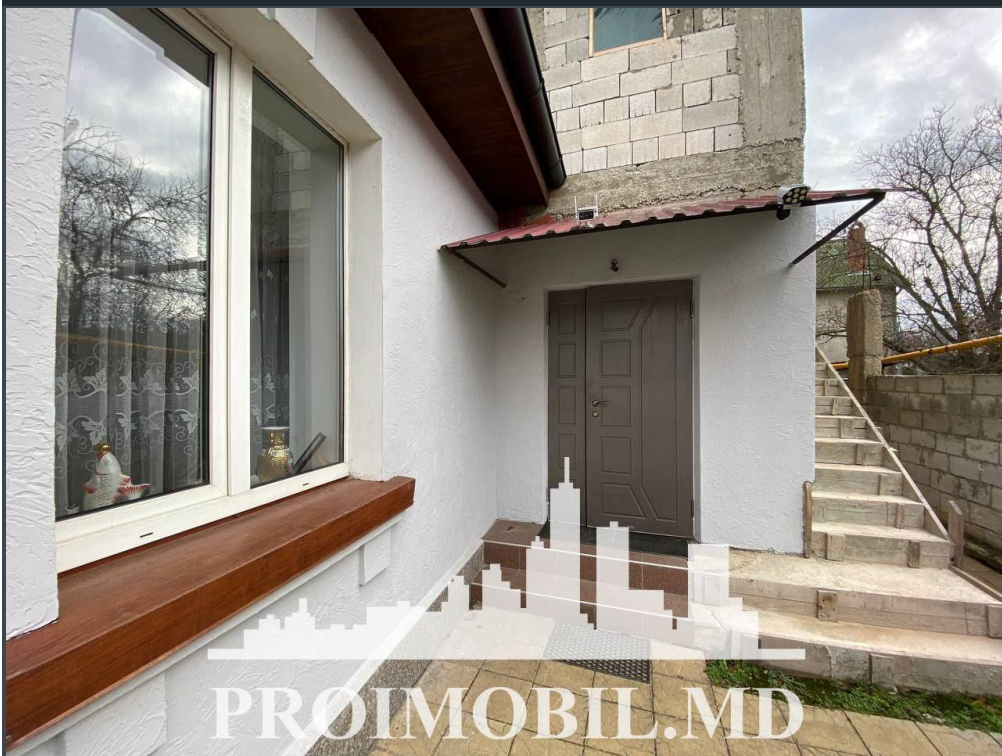

Chișinău, Telecentru - 187000€

Suprafața totală - 72 m<sup>2</sup>  
Tip ofertă - Vânzare  
Camere - 2  
Starea - Reparație euro  
Grup sanitar - 1  
Tip construcție - Veche  
Etaje - 2  
Dormitoare - 2  
Înălțimea tavanului - 0.00

Vă propunem spre vânzare acest **duplex cu 2 nivele, sect. Telecentru, str. Bugeacului**, cu suprafața totală de **72 mp + 65 mp construcție auxiliară. Compartimentată în: 2 dormitoare, living, bucătărie, bloc sanitar, antreu, foisor.**

**Dotări și finisaje:**

- \* Geamuri termopan;
- \* Euroreparație;
- \* Încălzire autonomă;
- \* Conectat la comunicații;
- \* Parcare (2 locuri).

Este în imediată apropiere de: parc, grădiniță, școală, piață, cafenele, bancă, farmacie etc.