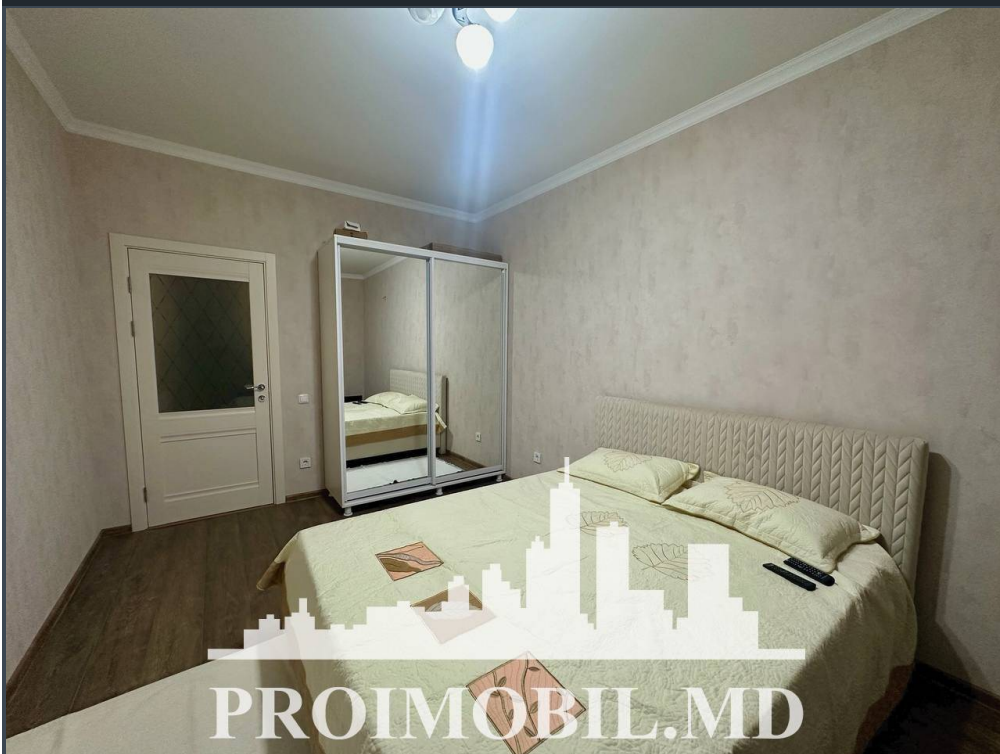

Chișinău, Buiucani - 550€

Suprafața totală - 60 m2
Tip ofertă - Chirie
Camere - 1
Starea - Reparație euro
Grup sanitar - 1
Tip construcție - Nouă
Etaj - 1
Etaje - 6
Dormitoare - 1
Înălțimea tavanului - 0.00
Planul clădirii - IND (individual)
Loc de parcare - Deschisă

Spre chirie se oferă apartament în bloc nou, **sect. Buiucani, str. Liviu Deleanu**. Suprafața totală de **60 mp**, etajul 1 din 16.
Compartimentat în: 1 dormitor, living, bucătărie, bloc sanitar, antreu.