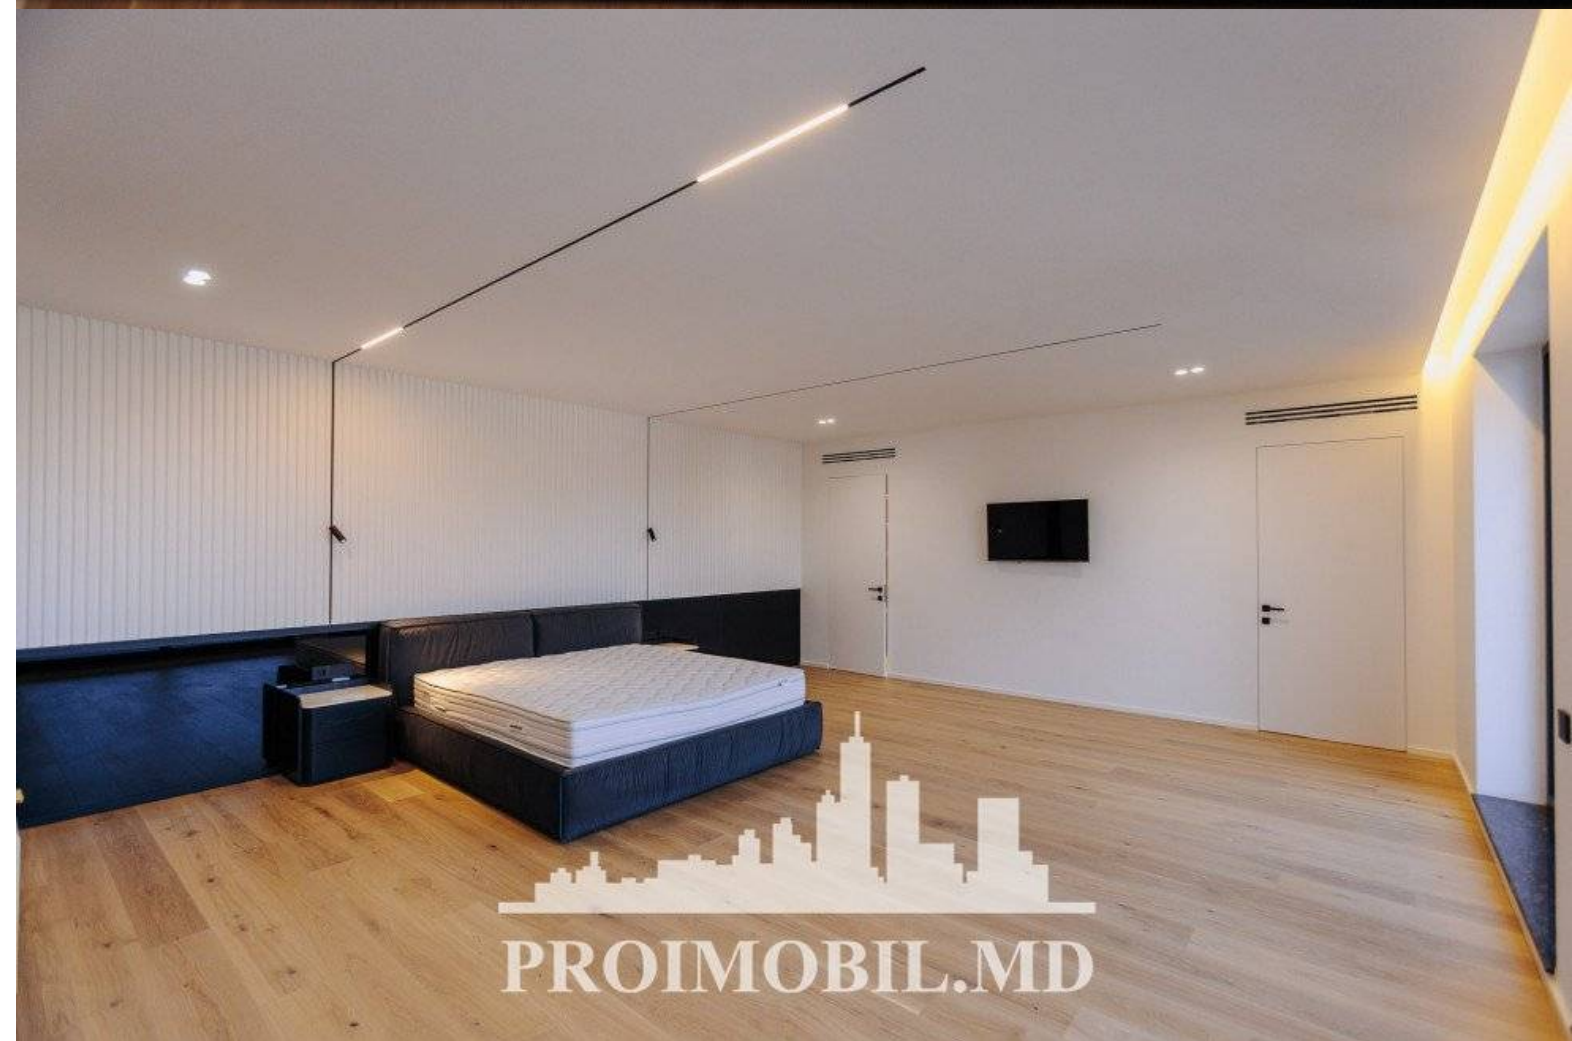

PROIMOBIL.MD