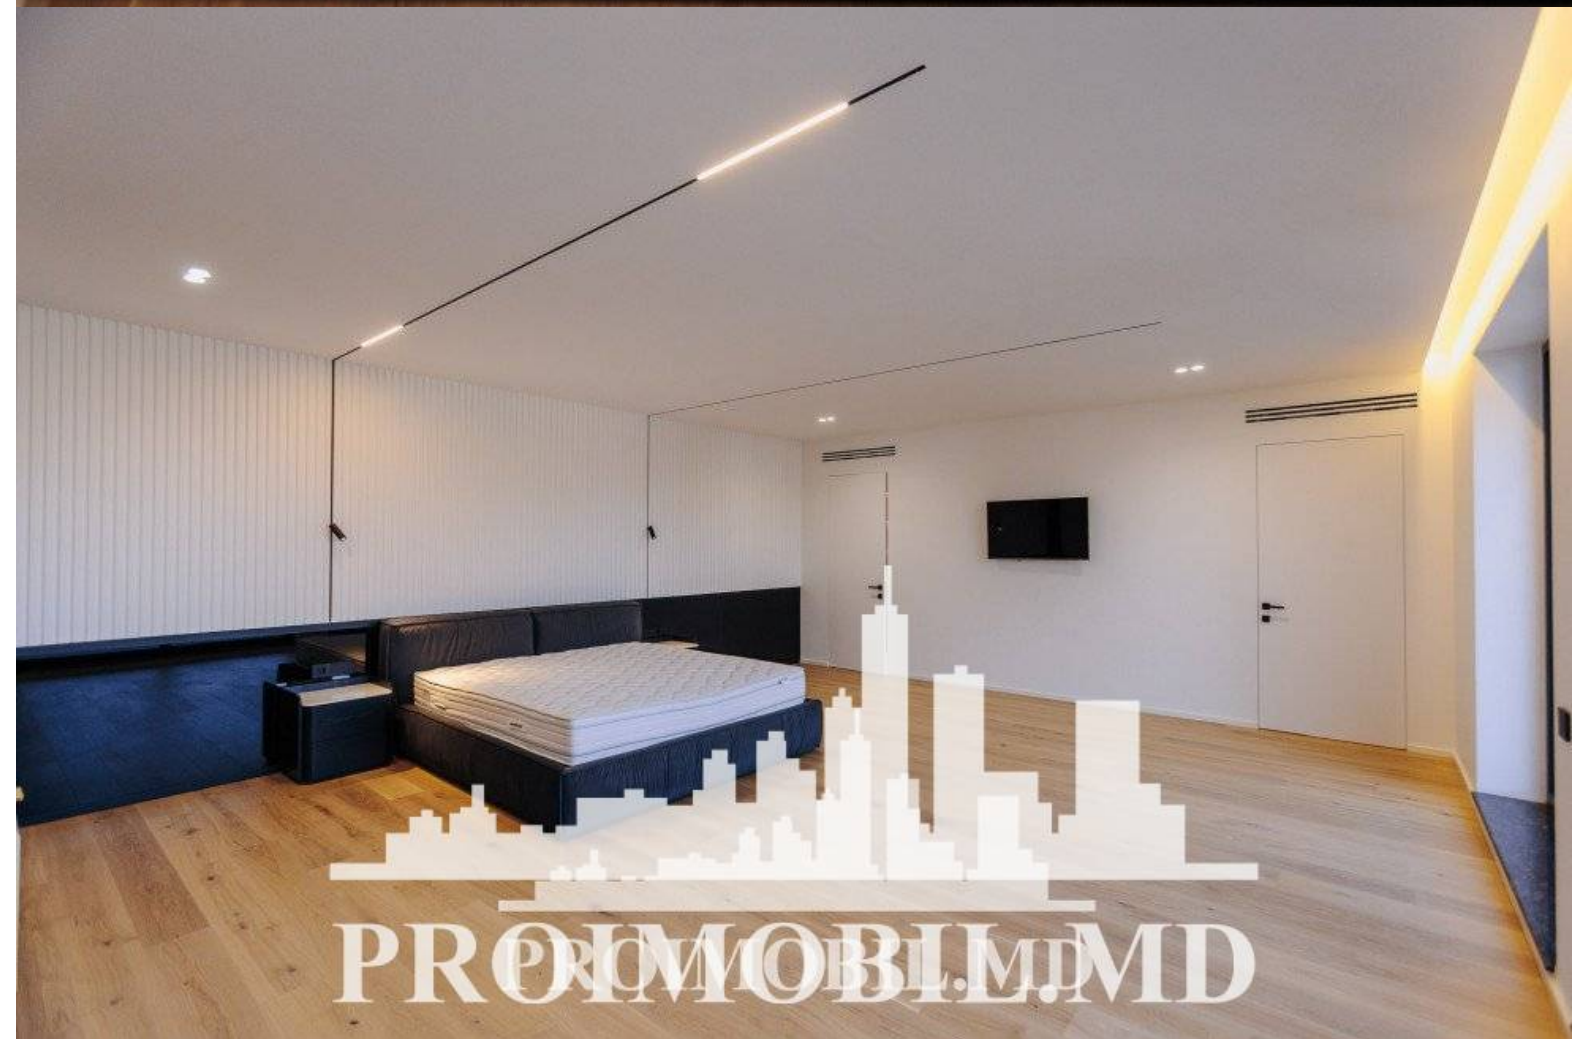

PROMOBIL.MD