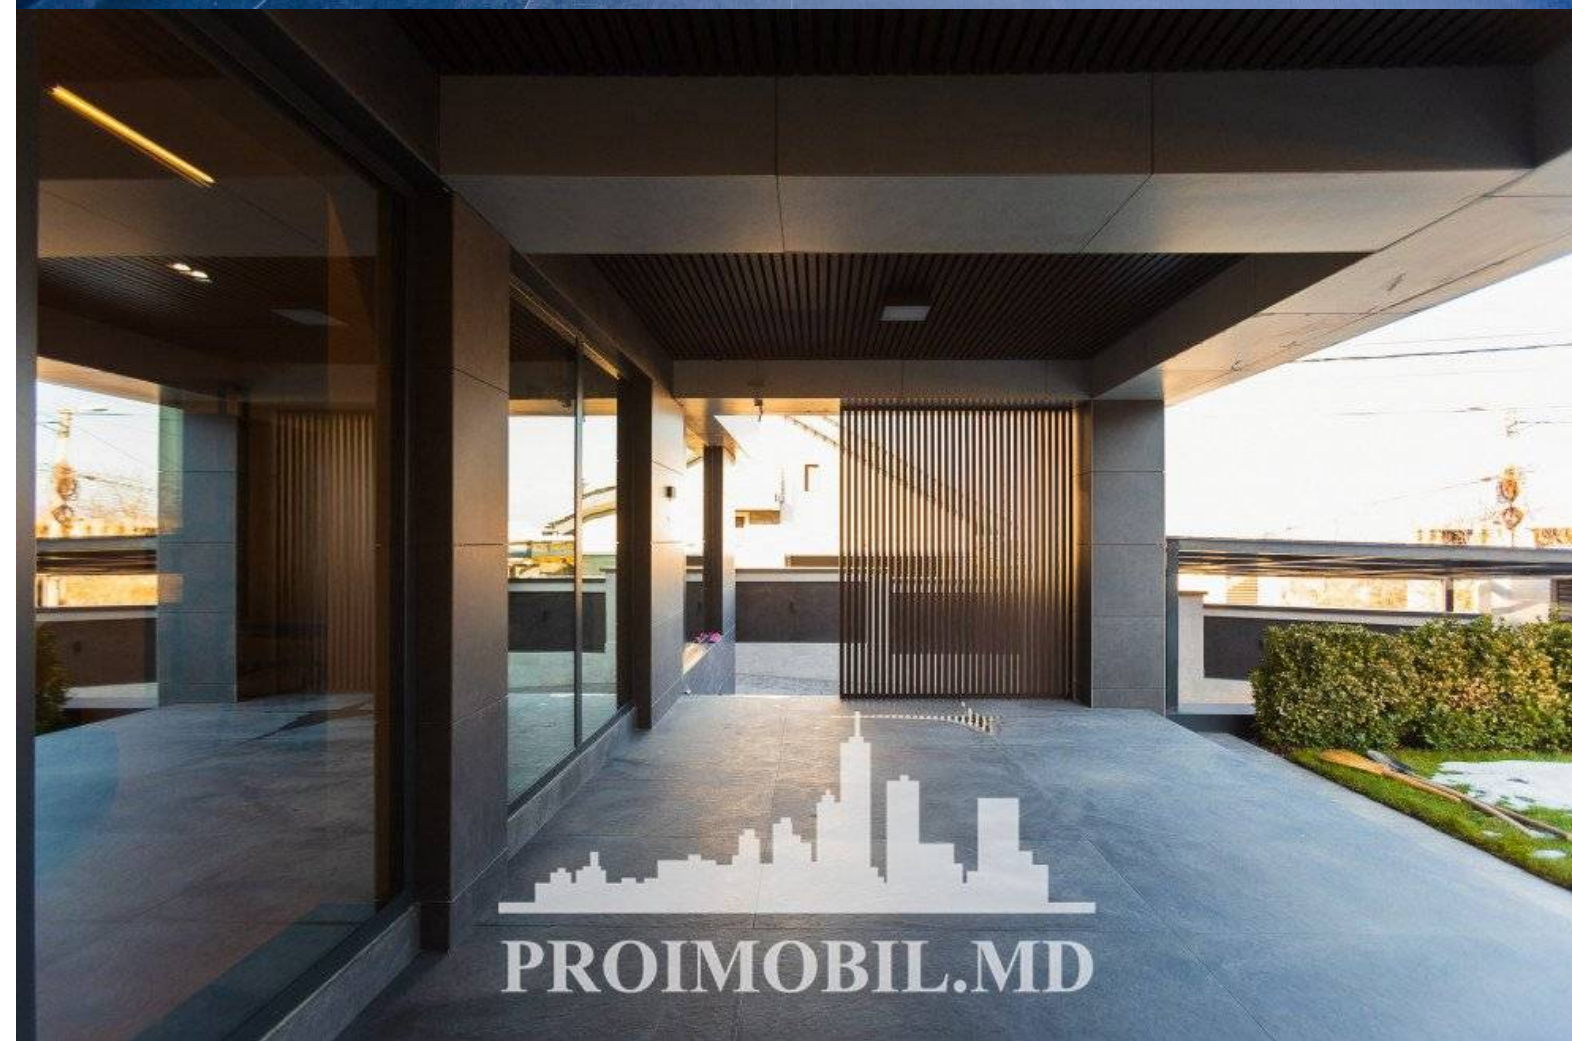

PROIMOBIL.MD