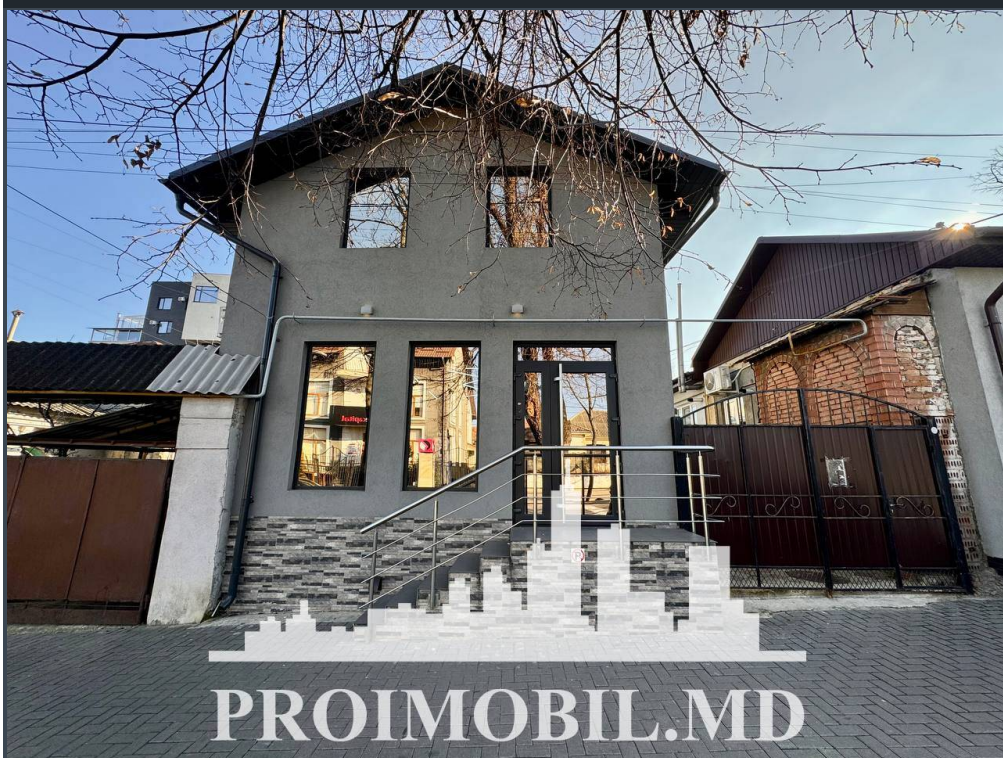

Chișinău, Centru - 270000€

Suprafața totală - 122 m²

Tip ofertă - Vânzare

Starea - Reparație euro

Grup sanitar - 1

Tip construcție - Nouă

Tip - Magazine

Etaj - 1

Se vinde spațiu comercial, **sect. Centru, str. Vasile Alecsandri.**

Suprafața totală de **122 mp.**

Potrivit pentru orice tip de activitate: magazin, atelier, etc.

* Toate comunicațiile

* Locuri de parcare