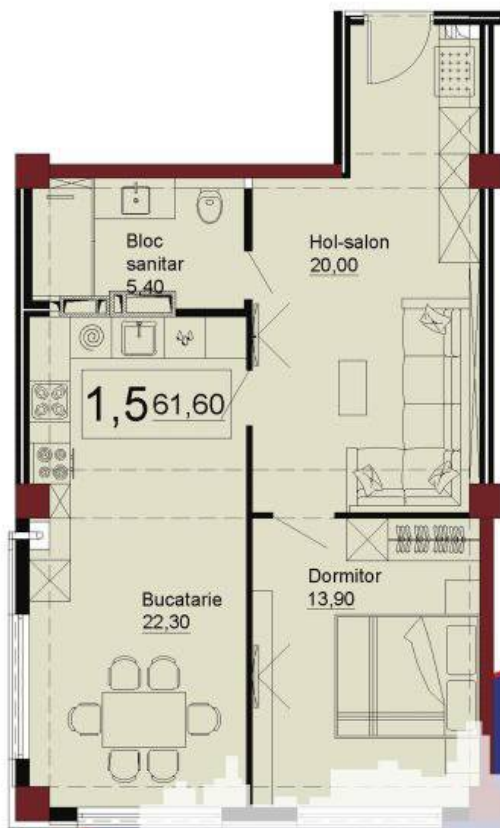

Chișinău, Telecentru - 62500€

Suprafața totală - 62 m<sup>2</sup>  
Tip ofertă - Vânzare  
Camere - 1  
Starea - Versiune albă  
Grup sanitar - 1  
Tip construcție - Nouă  
Etaj - 8  
Etaje - 12  
Dormitoare - 1  
Planul clădirii - IND (individual)  
Loc de parcare - Deschisă

Vă propunem spre vânzare acest apartament cu **1 cameră și living, sect.**

**Telecentru, str. Ialoveni**, cu suprafața totală de **62 mp.**

**Compartimentat în:** 1 dormitor, living, bucătărie, bloc sanitar, hol.

## Bloc 1

- Dormitor
- Living + Bucătărie
- Bloc sanitar
- Hol

**PROIMOBIL.MD** Suprafața - 61.6 M<sup>2</sup>