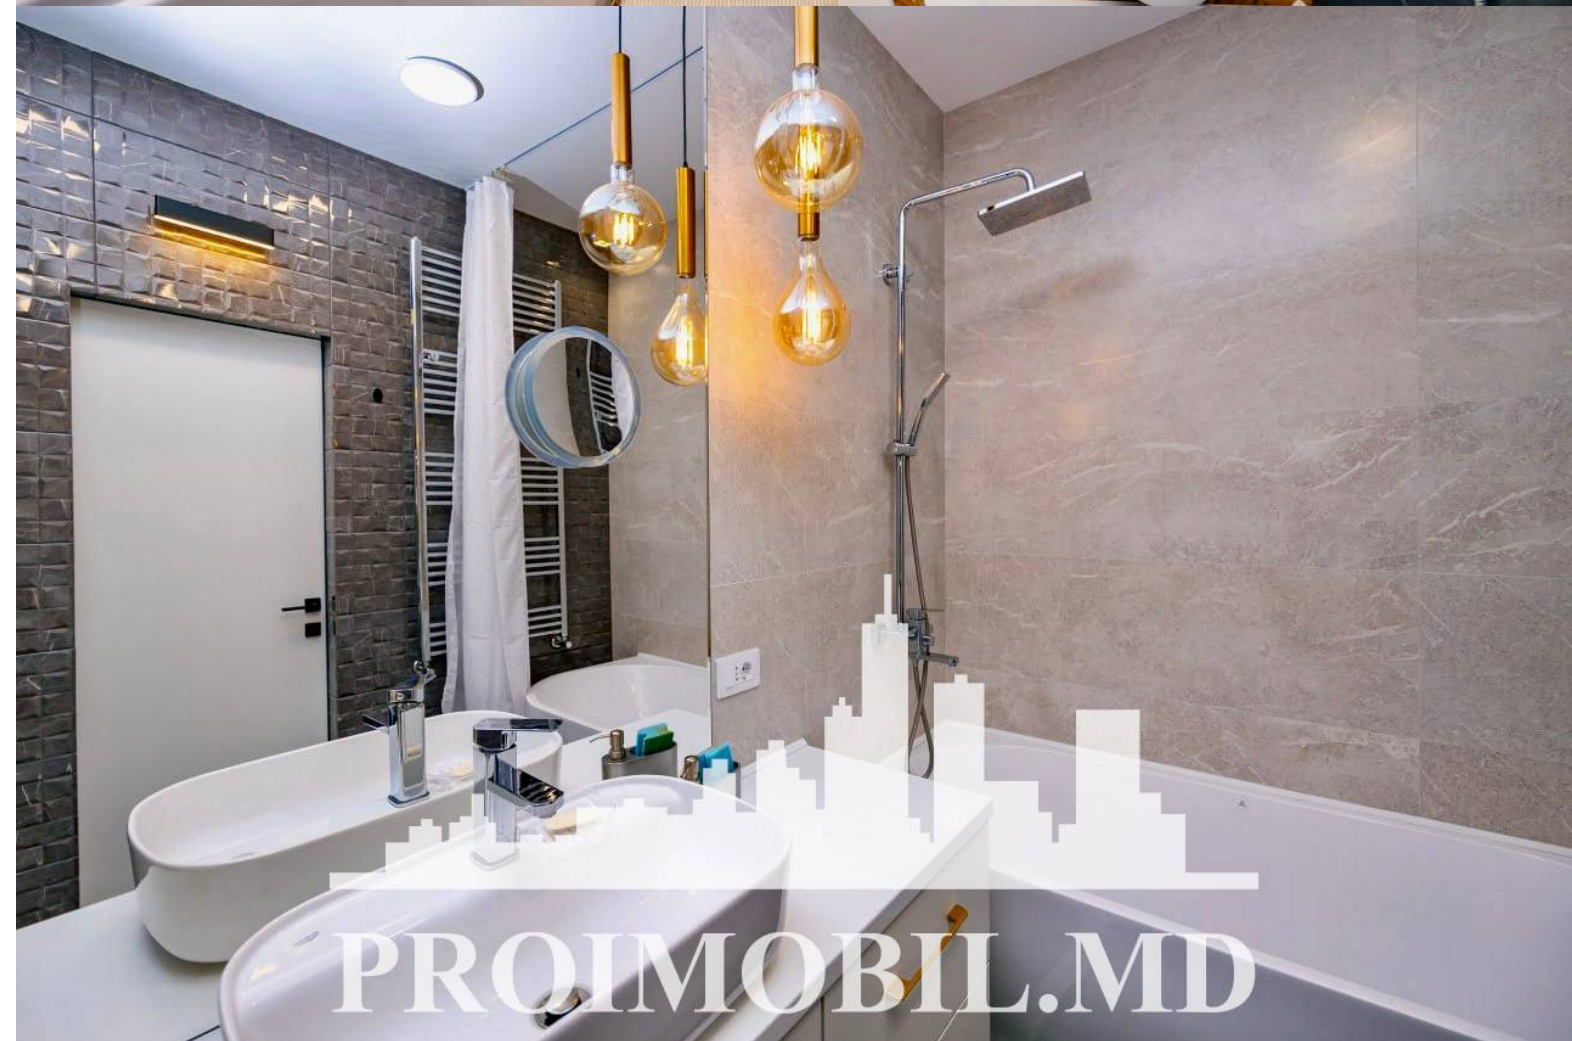

PROIMOBIL.MD