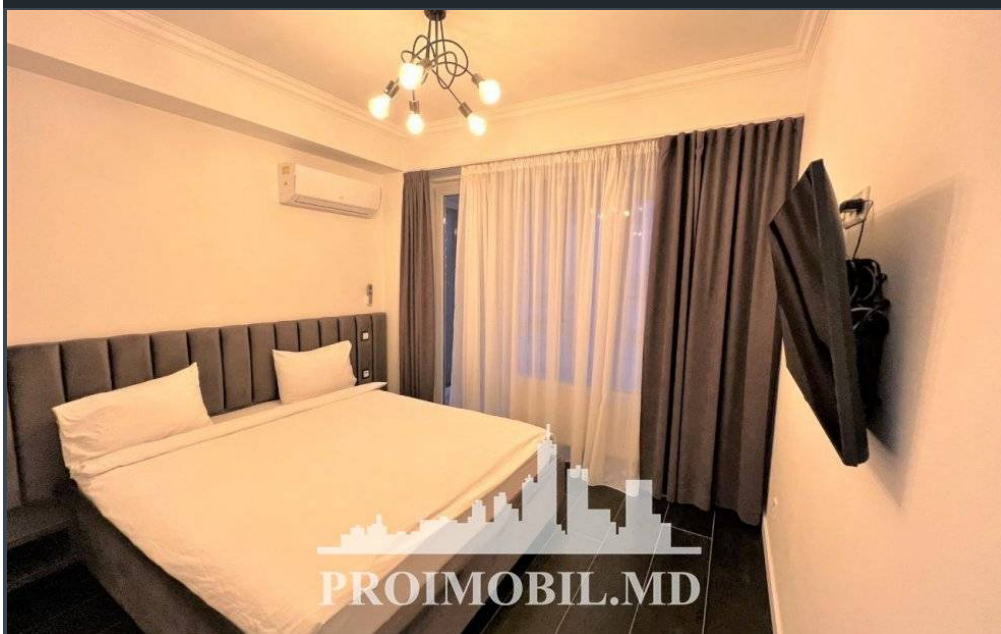

Chișinău, Centru - 1000€

Suprafața totală - 60 m²
Tip ofertă - Chirie
Camere - 2
Starea - Reparație euro
Grup sanitar - 1
Tip construcție - Nouă
Etaj - 10
Etaje - 12
Dormitoare - 1
Loc de parcare - Subterană

Chirie apartament, bloc nou, sect. Centru, str. Ismail. Suprafața totală de **60 mp**, et. 10 din 12.

Compartimentat: 1 dormitor, living, bucătărie, bloc sanitar, antreu.

Caracteristici:

- * geamuri panoramice;
- * încălzire autonomă;
- * reparație euro;
- * mobilă/tehnică;
- * conectat la toate comunicațiile;