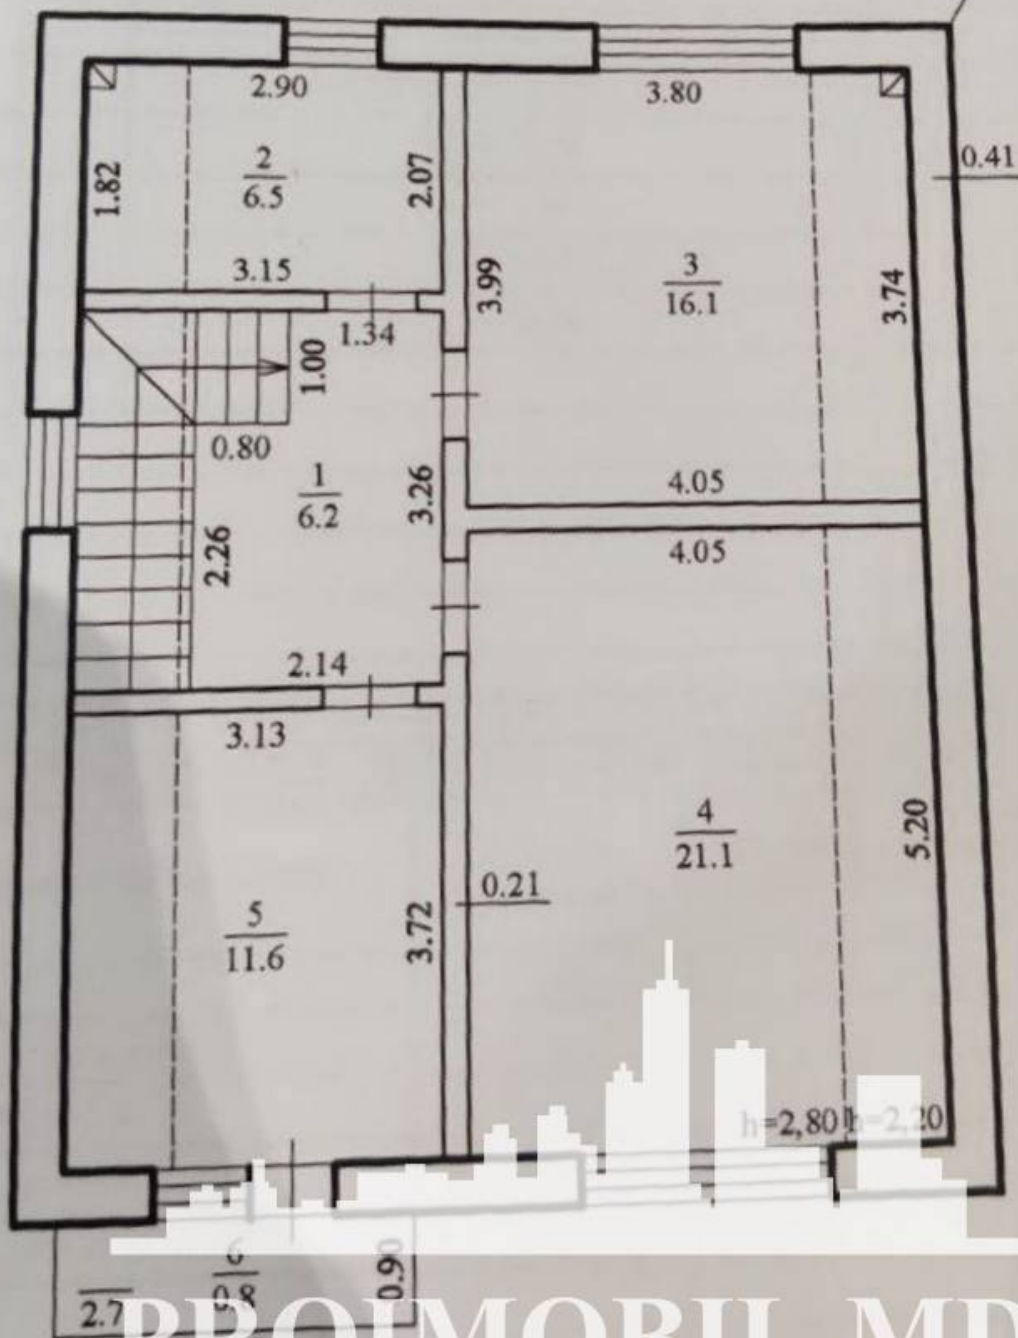

Suburbie, Stauceni - 240000€

Suprafața totală - 180 m²
Tip ofertă - Vânzare
Camere - 3
Starea - Versiune albă
Grup sanitar - 2
Tip construcție - Nouă
Suprafața terenului - 3 ar
Etaje - 2
Balcon - 1
Dormitoare - 3
Înălțimea tavanului - 0.00

Vă propunem spre vânzare această **casă în 2 nivele în Stăuceni, str. Orheiului**, cu suprafața totală de **180 mp + 3 ari**.

Compartimentată în: 3 dormitoare, bucatărie cu living, 2 blocuri sanitare, antreu, terasă, beci.

PROIMOBIL.MD

PROIMOBIL.MD

PROIMOBIL.MD

PROIMOBIL.MD

PROIMOBIL.MD

PROIMOBIL.MD

Nivelul:2 Mansarda

3A-01
H=2,90