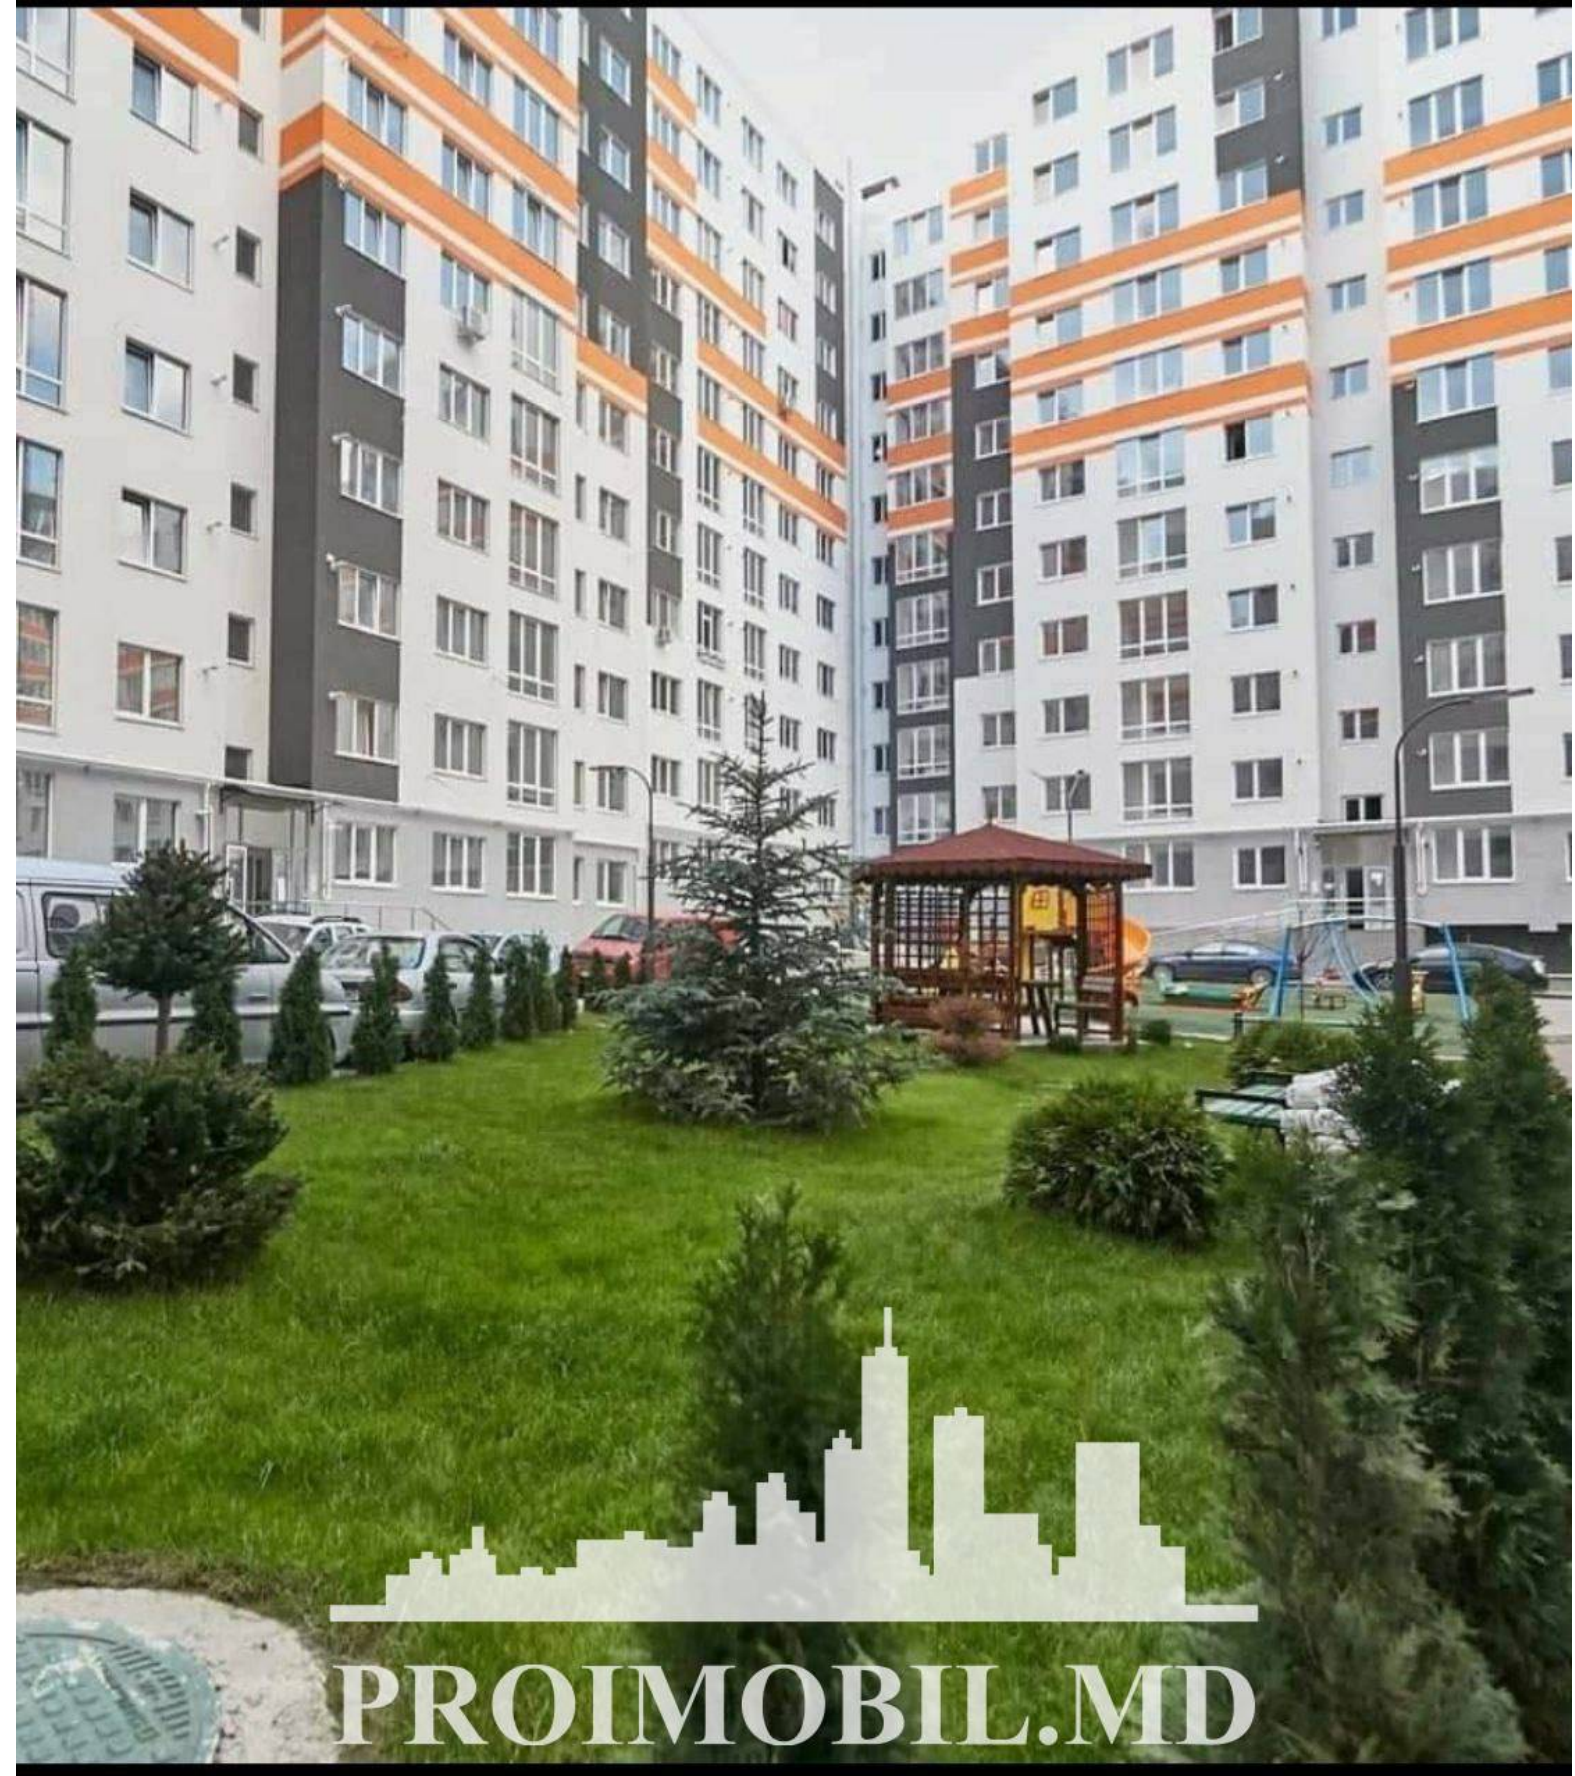

PROIMOBIL.MD