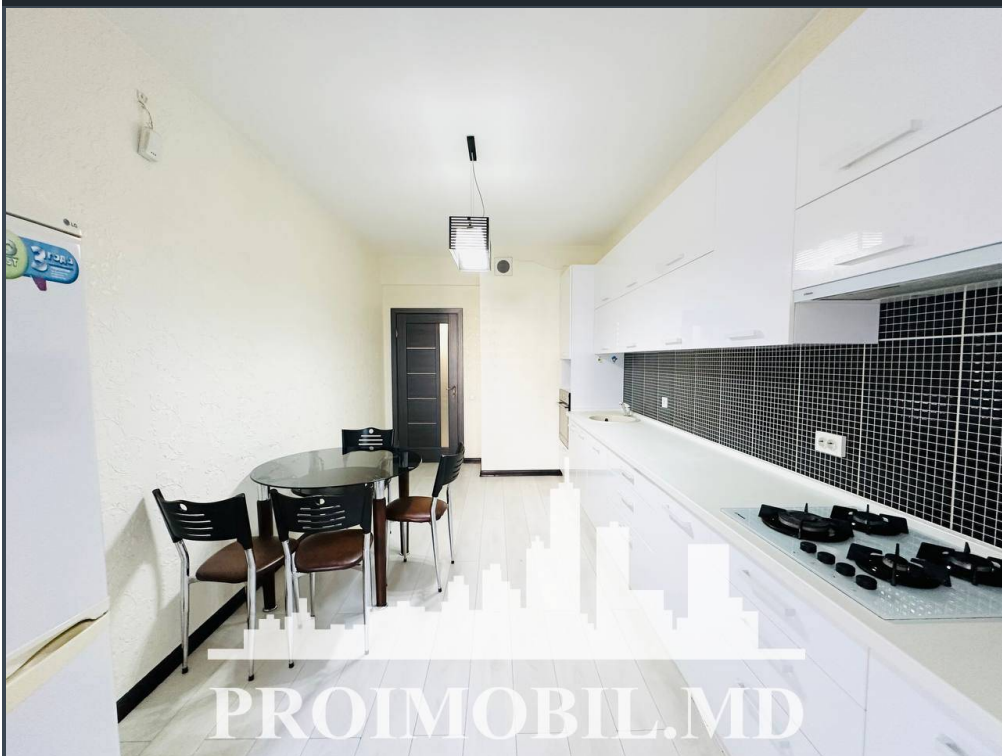

Chișinău, Botanica - 550€

Suprafața totală - 55 m²
Tip ofertă - Chirie
Camere - 1
Starea - Reparație euro
Grup sanitar - 1
Tip construcție - Nouă
Etaj - 3
Etaje - 14
Balcon - 1
Dormitoare - 1
Înălțimea tavanului - 0.00
Planul clădirii - IND (individual)
Loc de parcare - Deschisă

Spre chirie se oferă apartament în **sect. Botanica, str. Tudor Strișcă**. Suprafața totală de **55 mp, etajul 3 din 14**.

Compartimentat în: 1 dormitor, living, bucatărie, bloc sanitar, balcon, antreu.

Dotări și finisaje:

- Euroreparație;
- Mobilă/tehnică;
- Încălzire autonomă;
- Geamuri termopan;
- Toate comunicațiile.

Curte amenajată cu teren de joacă pentru copii. Zonă cu infrastructură dezvoltată, acces facil către transportul public.

În apropiere: stația de transport public, cefenele, grădiniță, magazine, restaurante, școală, farmacii, bănci, frizerii, market etc. (M.C.)

- Gata pentru intrarea
- Mobilat
- Cu electrocasnice
- Încălzire autonomă
- Geamuri
- Ușă blindată
- Interfon
- Lift
- Zona de parcare
- Grădiniță
- Piață alimentară
- Spital/clinică
- Teren de joacă
- Școală
- Supermarket

Pentru prezentare și alte detalii vizitați www.proimobil.md sau ne contactați!