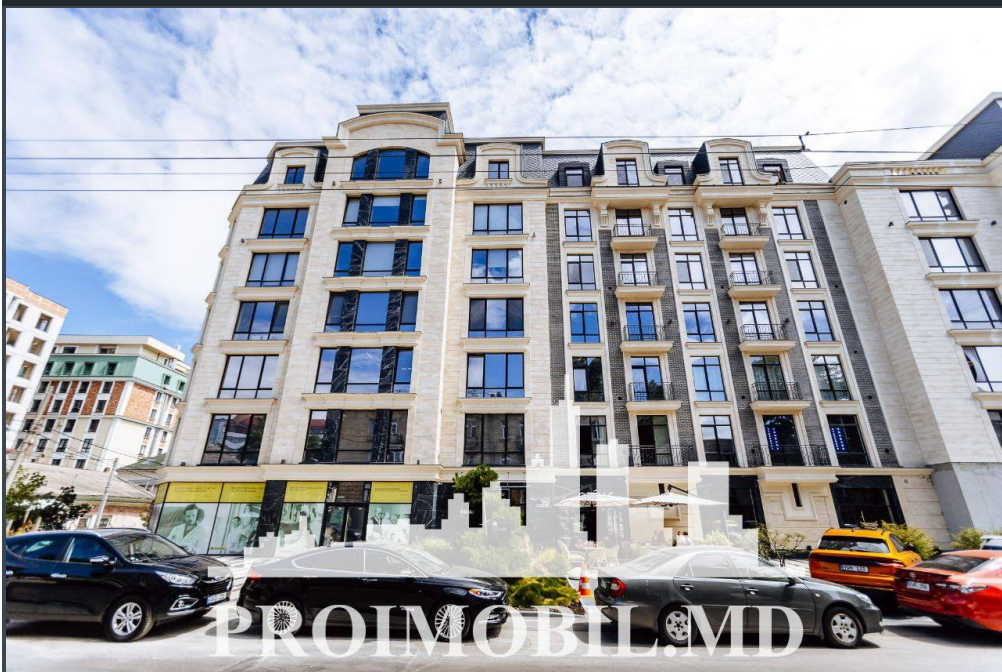

Chișinău, Centru - 1900€

Suprafața totală - 99 m<sup>2</sup>

Tip ofertă - Chirie

Camere - 2

Starea - Reparație euro

Grup sanitar - 1

Tip construcție - Nouă

Tip - Oficii

Etaj - 2

Se oferă spre chirie **spațiu comercial**, amplasat în **sect. Centru, str.**

**Mihai Eminescu**. Suprafața este de **99 mp**.

**Compartimentare:** cabinete, bloc sanitar, balcon.

Perfect pentru cosmetologie, showroom, oficiu sau orice alt tip de activitate.