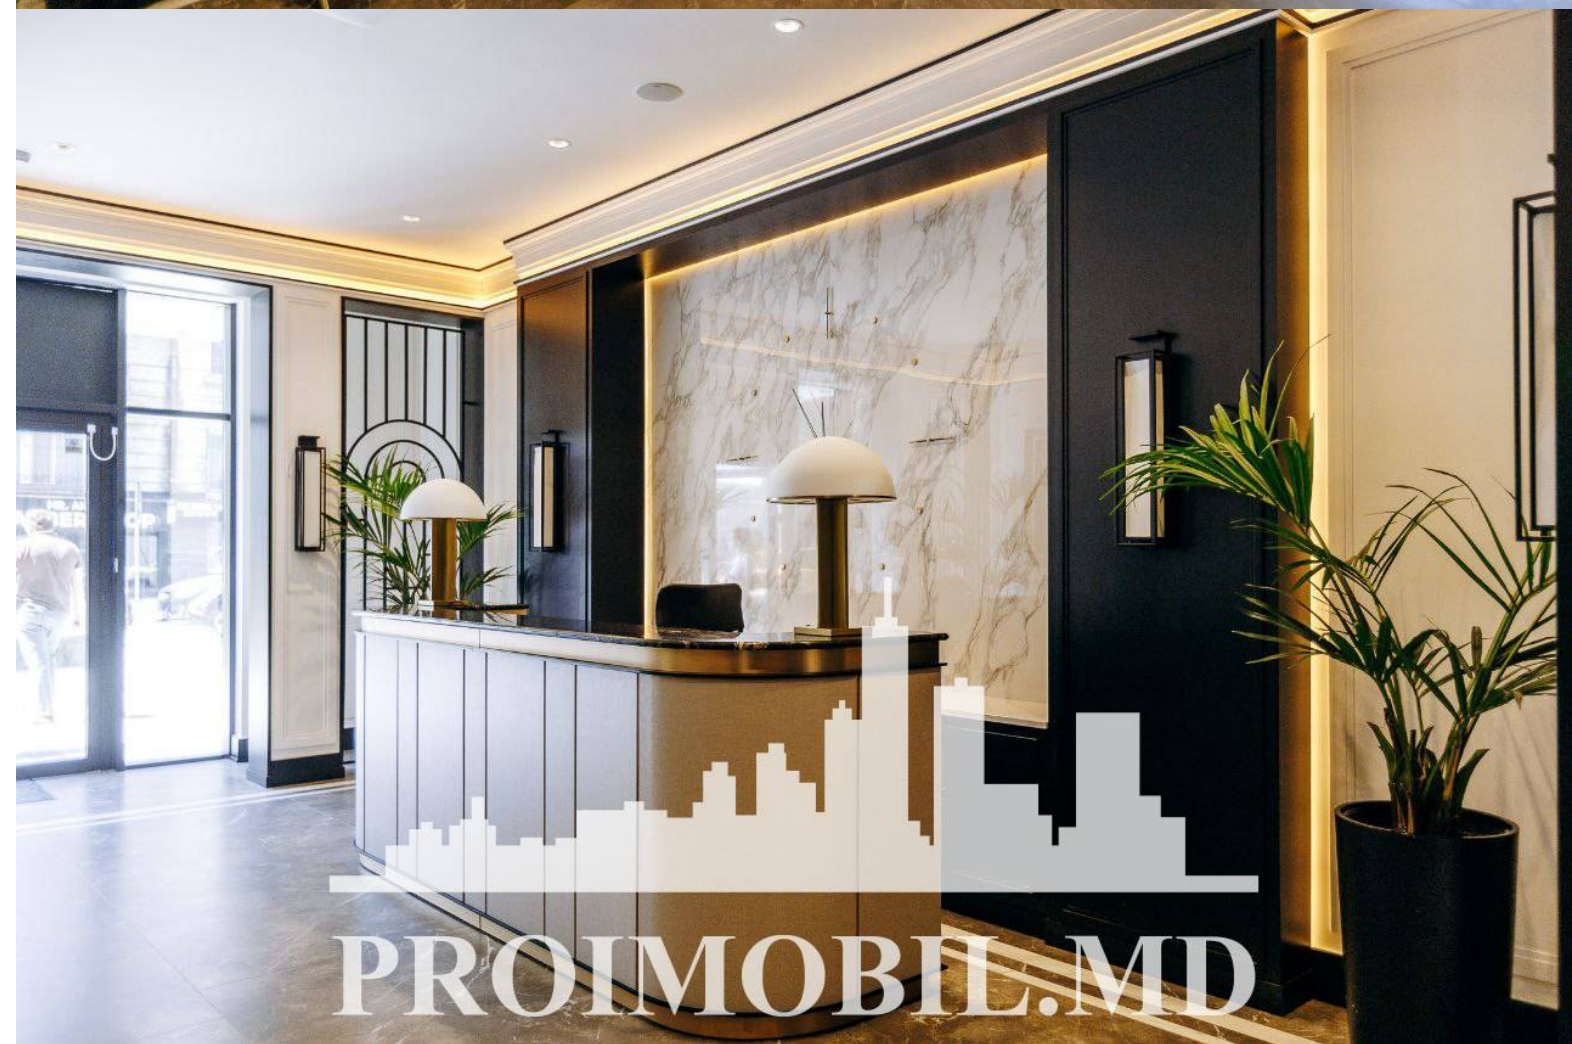

PROIMOBIL.MD