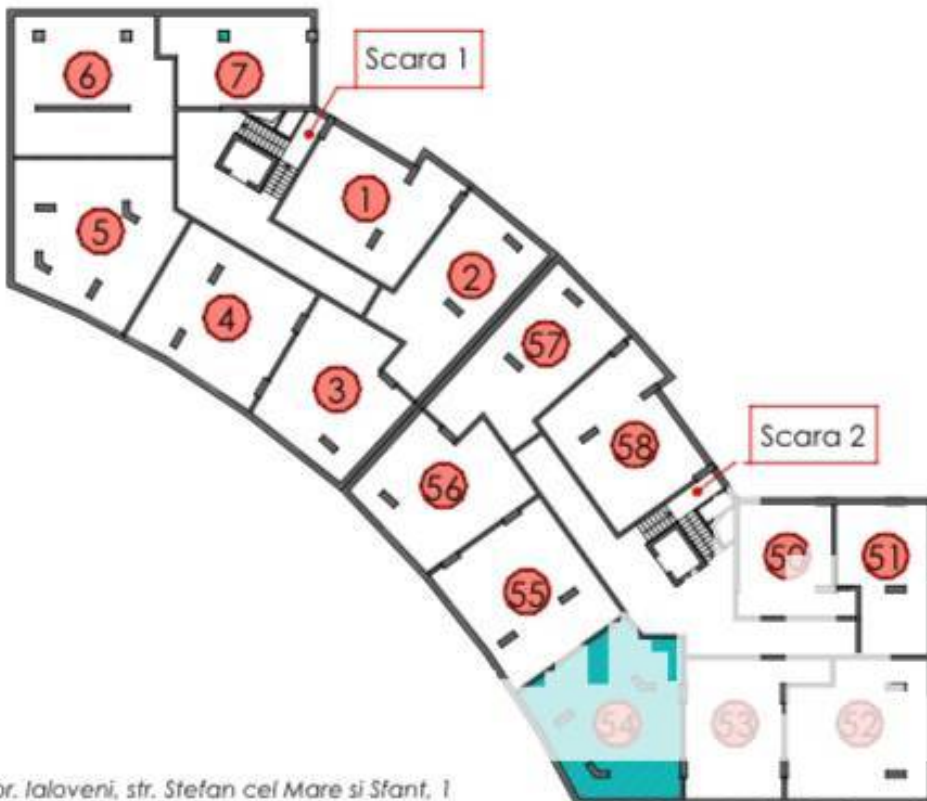

3 75.8 m²

or. Ialoveni, str. Stefan cel Mare si Sfint, 1