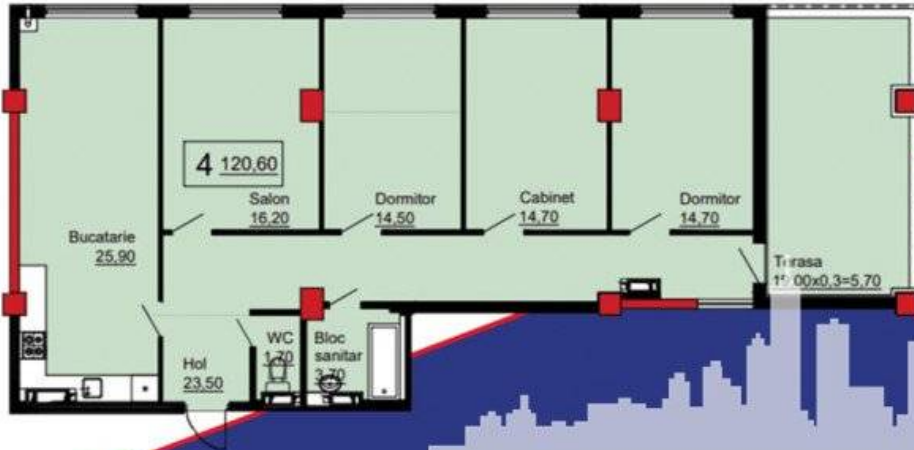

Chișinău, Telecentru - 121000€

Suprafața totală - 121 m²
Tip ofertă - Vânzare
Camere - 4
Starea - Versiune albă
Grup sanitar - 2
Tip construcție - Nouă
Etaj - 12
Etaje - 12
Dormitoare - 4
Înălțimea tavanului - 0.00
Loc de parcare - Deschisă

Vă propunem spre vânzare acest **Penthouse** cu **4 camere + living, sect. Telecentru, str. Ialoveni** cu suprafața totală de **121 mp.**

Compartimentat în:

- 4 dormitoare
- living
- bucătărie
- 2 blocuri sanitare
- terasă

- 2 Dormitoare
- Salon
- Bucătărie
- Bloc sanitar + wc
- Terasă
- Cabinet

PROIMOBIL.MD Suprafața - 120.6 M²