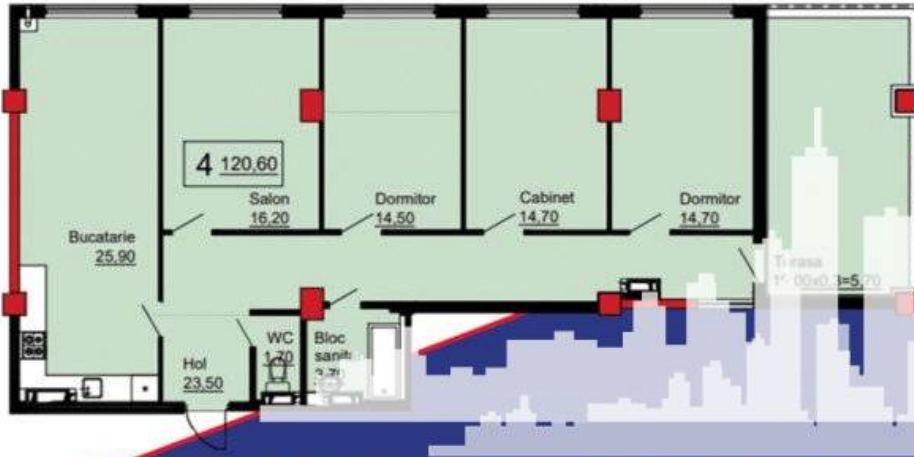

Chișinău, Telecentru - 121000€

Suprafața totală - 121 m<sup>2</sup>  
Tip ofertă - Vânzare  
Camere - 4  
Starea - Versiune albă  
Grup sanitar - 2  
Tip construcție - Nouă  
Etaj - 12  
Etaje - 12  
Dormitoare - 4  
Înălțimea tavanului - 0.00  
Loc de parcare - Deschisă

Vă propunem spre vânzare acest **Penthouse** cu 4 camere + living, **sect. Telecentru, str. Ialoveni** cu suprafața totală de **121 mp.**

**Compartimentat în:**

- 4 dormitoare
- living
- bucătărie
- 2 blocuri sanitare
- terasă

- 2 Dormitoare
- Salon
- Bucătărie
- Bloc sanitar + wc
- Terasă
- Cabinet

**PROIMOBILI.MD**

• Suprafața - 120.6 M<sup>2</sup>