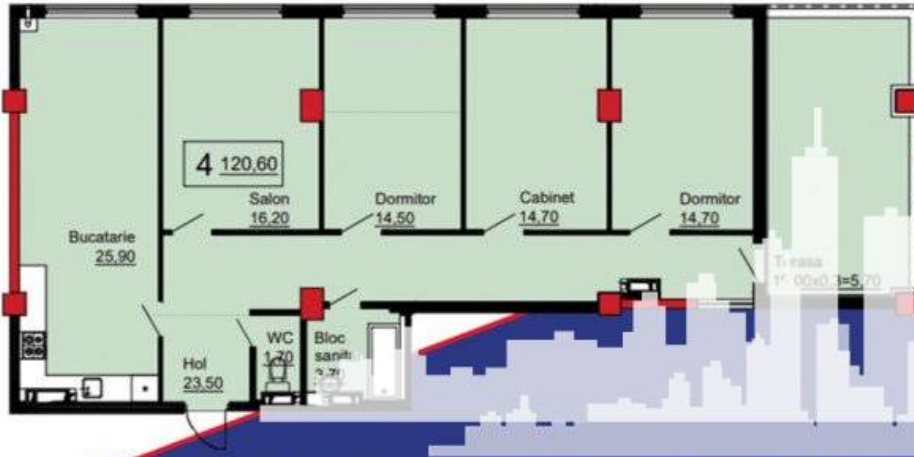

Chișinău, Telecentru - 121000€

Suprafața totală - 121 m²
Tip ofertă - Vânzare
Camere - 4
Starea - Versiune albă
Grup sanitar - 2
Tip construcție - Nouă
Etaj - 12
Etaje - 12
Dormitoare - 4
Înălțimea tavanului - 0.00
Loc de parcare - Deschisă

Vă propunem spre vânzare acest **Penthouse** cu 4 camere + living, **sect. Telecentru, str. Ialoveni** cu suprafața totală de **121 mp.**

Compartimentat în:

- 4 dormitoare
- living
- bucătărie
- 2 blocuri sanitare
- terasă

- 2 Dormitoare
- Salon
- Bucătărie
- Bloc sanitar + wc
- Terasă
- Cabinet

PROIMOBILI.MD

• Suprafața - 120.6 M²