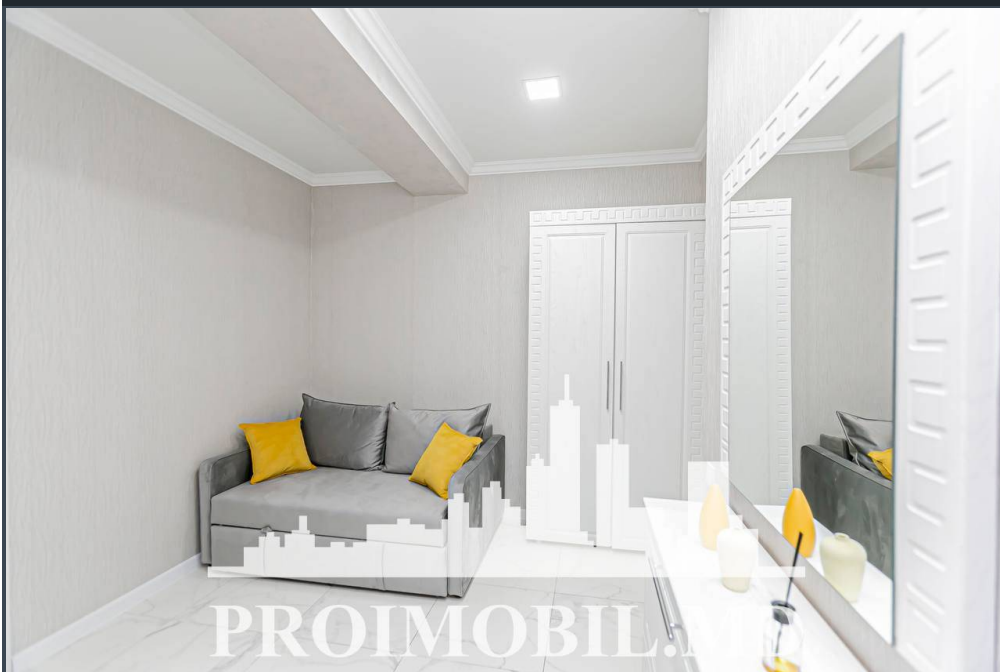

Chișinău, Telecentru - 89500€

Suprafața totală - 36 m2
Tip ofertă - Vânzare
Camere - 1
Grup sanitar - 1
Tip construcție - Nouă
Etaj - 9
Etaje - 9
Dormitoare - 1
Înălțimea tavanului - 0.00
Planul clădirii - IND (individual)
Loc de parcare - Deschisă

Vă propunem spre vânzare acest apartament cu **1 cameră și living, sect.**

Telecentru, str. Miorița, cu suprafața totală de **36 mp.**

Compartimentat în: 1 dormitor, bucatărie, 1 bloc sanitar, antreu.

Dotări și finisaje: