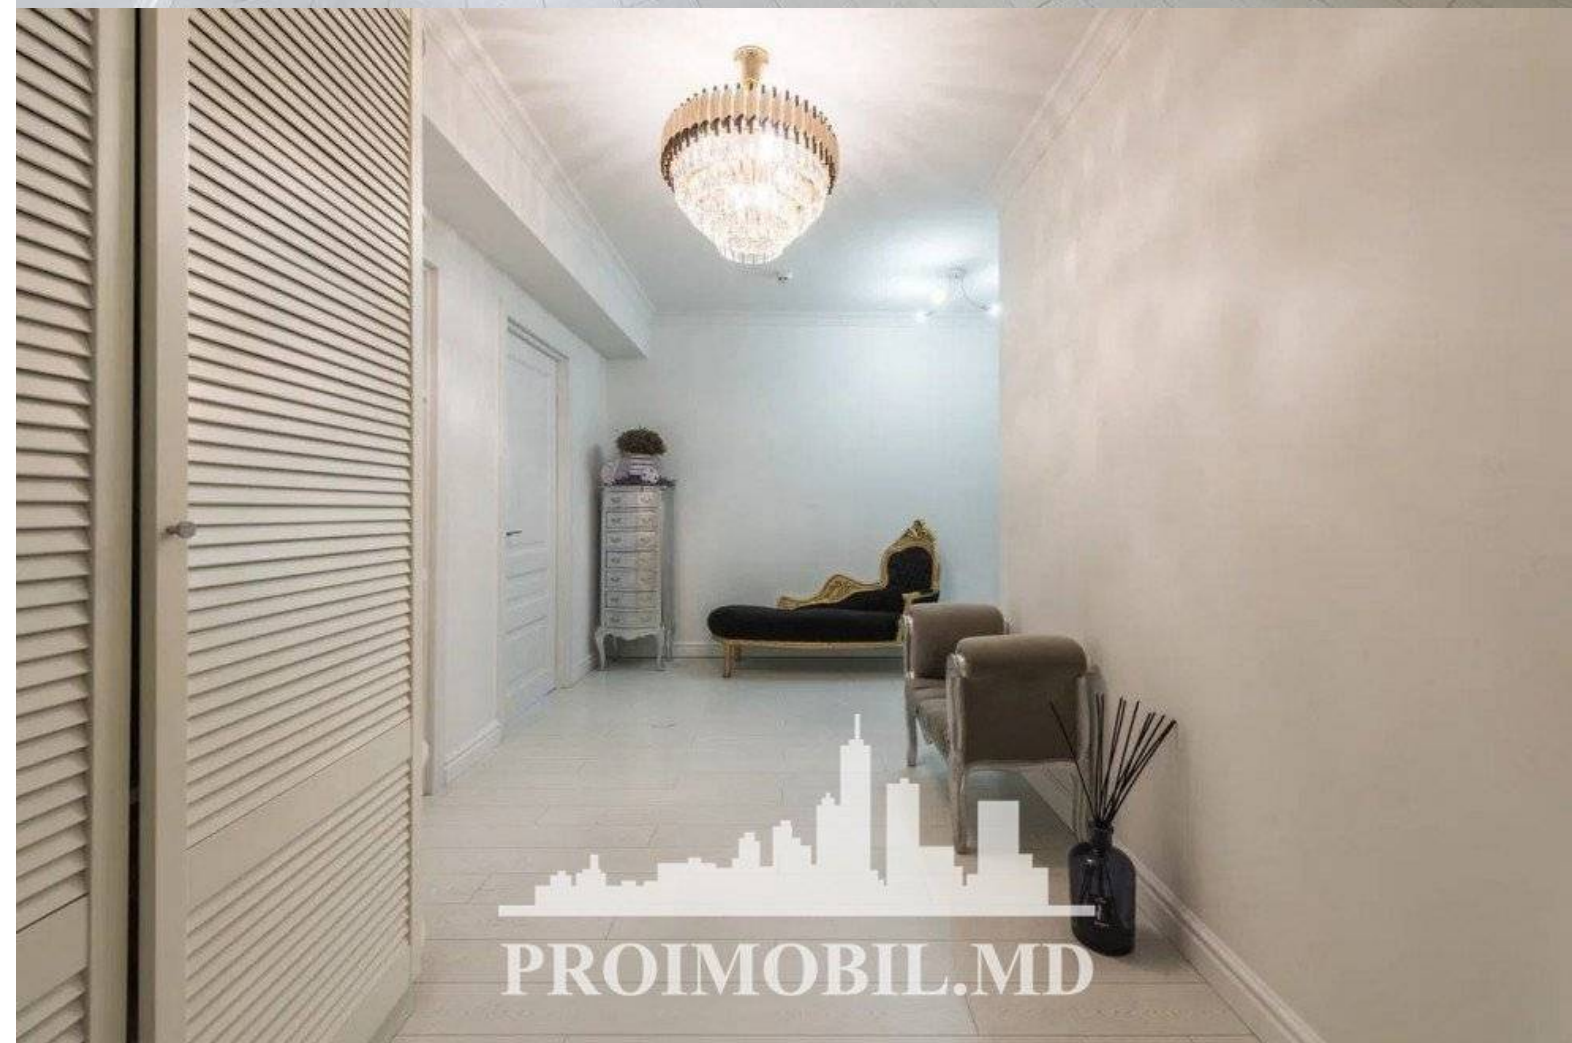

PROIMOBIL.MD