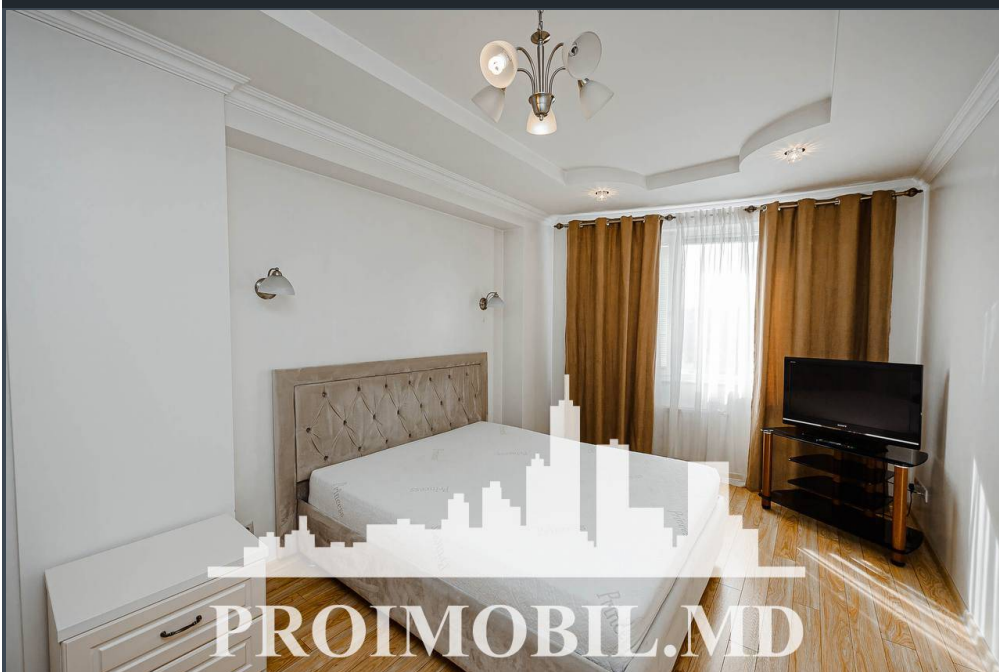

Chișinău, Centru - 850€

Suprafața totală - 120 m2
Tip ofertă - Chirie
Camere - 2
Starea - Reparație euro
Grup sanitar - 2
Tip construcție - Nouă
Etaj - 9
Etaje - 10
Balcon - 2
Dormitoare - 2
Înălțimea tavanului - 0.00
Planul clădirii - IND (individual)
Loc de parcare - Deschisă

Spre chirie se oferă apartament în **sect. Centru, str. Lev Tolstoi.**

Suprafața totală de **120 mp, etajul 9 din 10.**

Compartimentat în: 2 dormitoare, living, bucătărie, 2 blocuri sanitare, 2 balcoane, garderobă, debara, antreu.