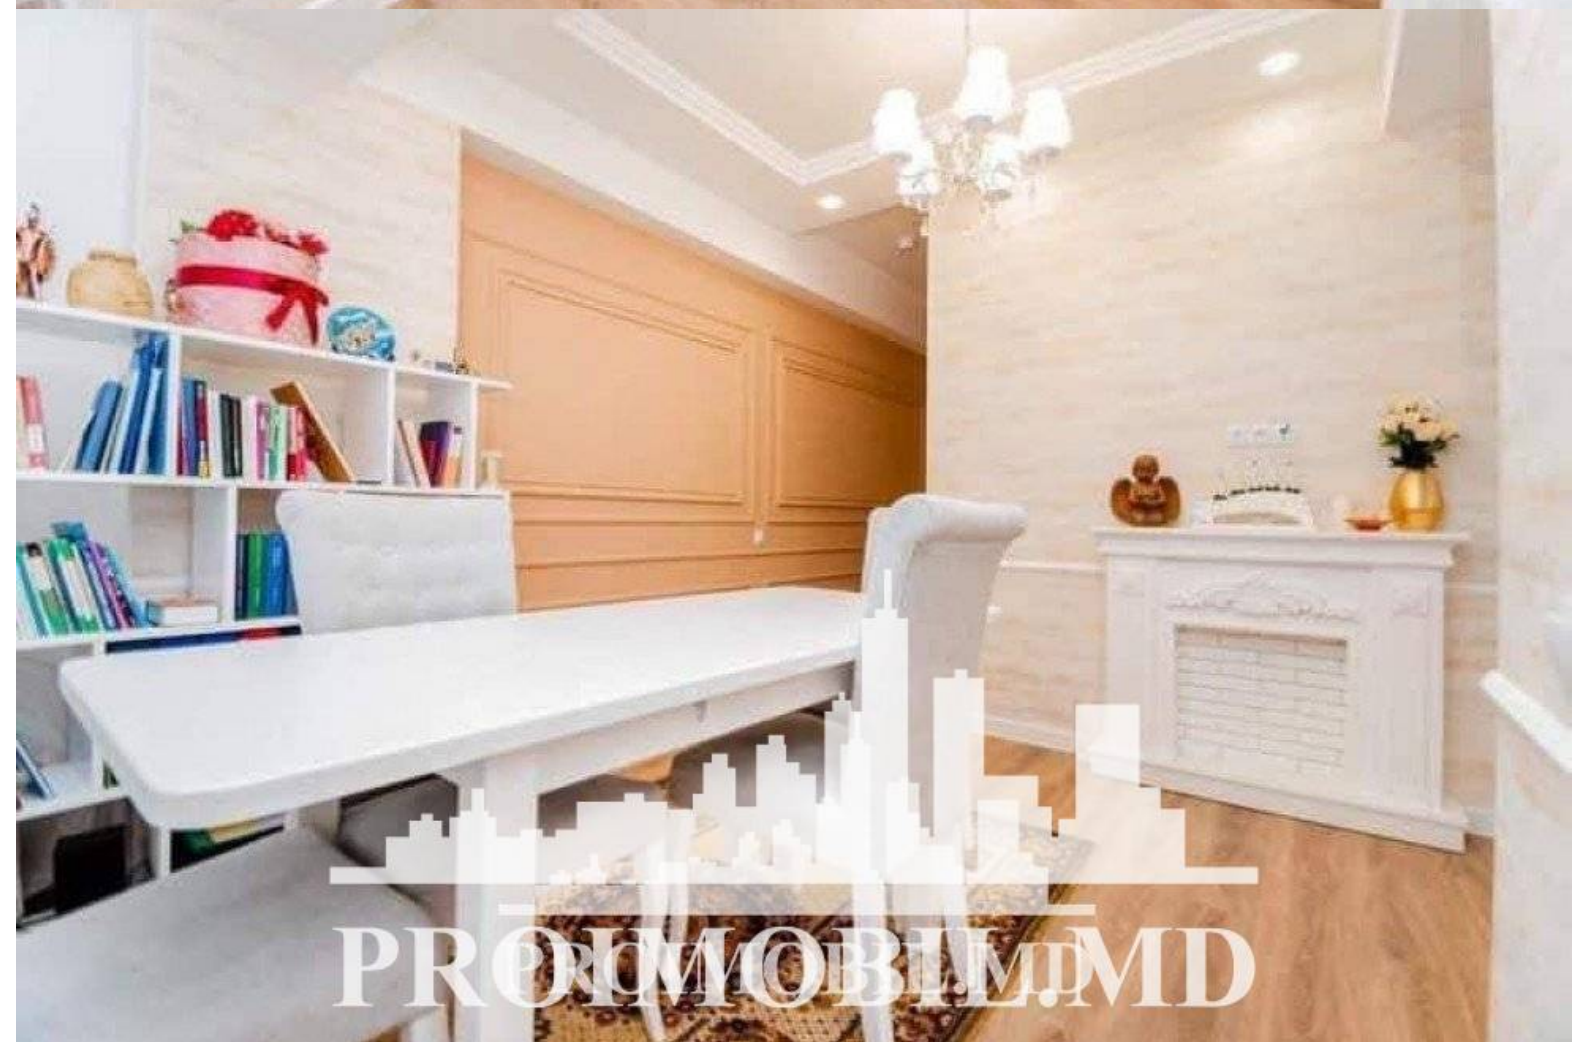

PROMOBIL.MD