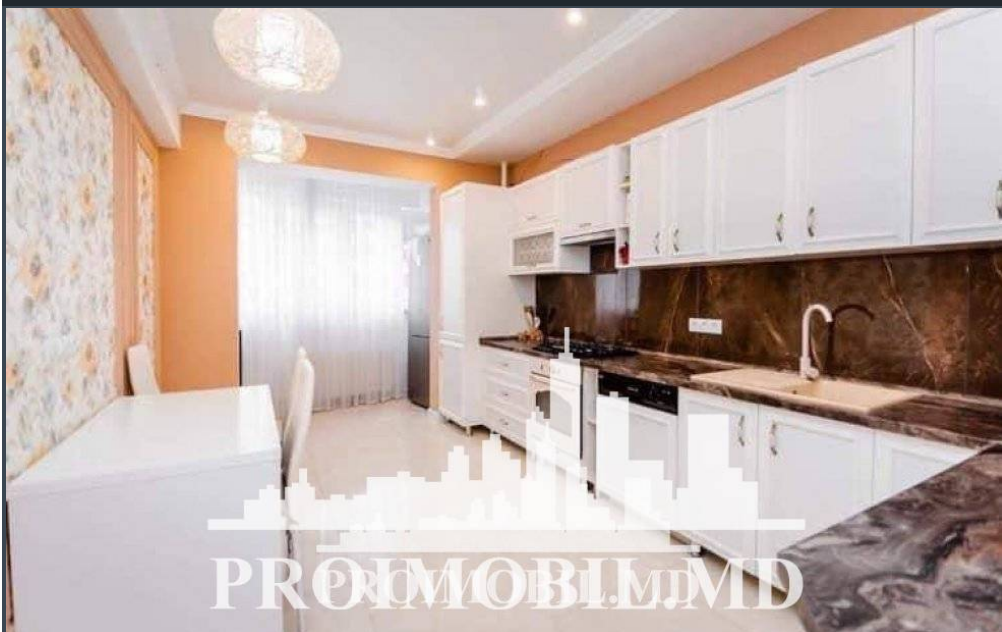

Chișinău, Botanica - 700€

Suprafața totală - 80 m²

Tip ofertă - Chirie

Camere - 2

Starea - Reparație euro

Tip construcție - Nouă

Etaj - 2

Etaje - 10

Dormitoare - 2

Vă propunem spre chirie apartament, în bloc nou, sect. Botanica, str. Constantin Vîrnav. Suprafața totală de **80 mp.**, et. 2 din 10.

Compartimentat: 2 dormitor, living, bucatărie, bloc sanitar.

Caracteristici:

* geamuri termopan;

* reparație euro;

* mobilă/tehnică;

* conectat la toate comunicațiile;

În apropiere: parc, cafenele, centre medicale, grădiniță, magazine, școală, farmacie, bancă, market, etc.

Acces facil la transportul public în orice direcție.(S.A)

Pentru prezentare și alte detalii vizitați www.proimobil.md sau ne contactați!

- Gata pentru intrarea
- Mobilat
- Cu electrocasnice
- Încălzire autonomă
- Aer conditionat
- Geamuri
- Parchet
- Ușă blindată
- Linie telefonică
- Interfon
- Internet
- Cablu TV
- Sistemul de alarmă
- Imobil nou
- Lift
- Zona de parcare
- Grădiniță
- Piață alimentară
- Spital/clinică
- Teren de joacă
- Școală
- Supermarket
- Aer conditionat