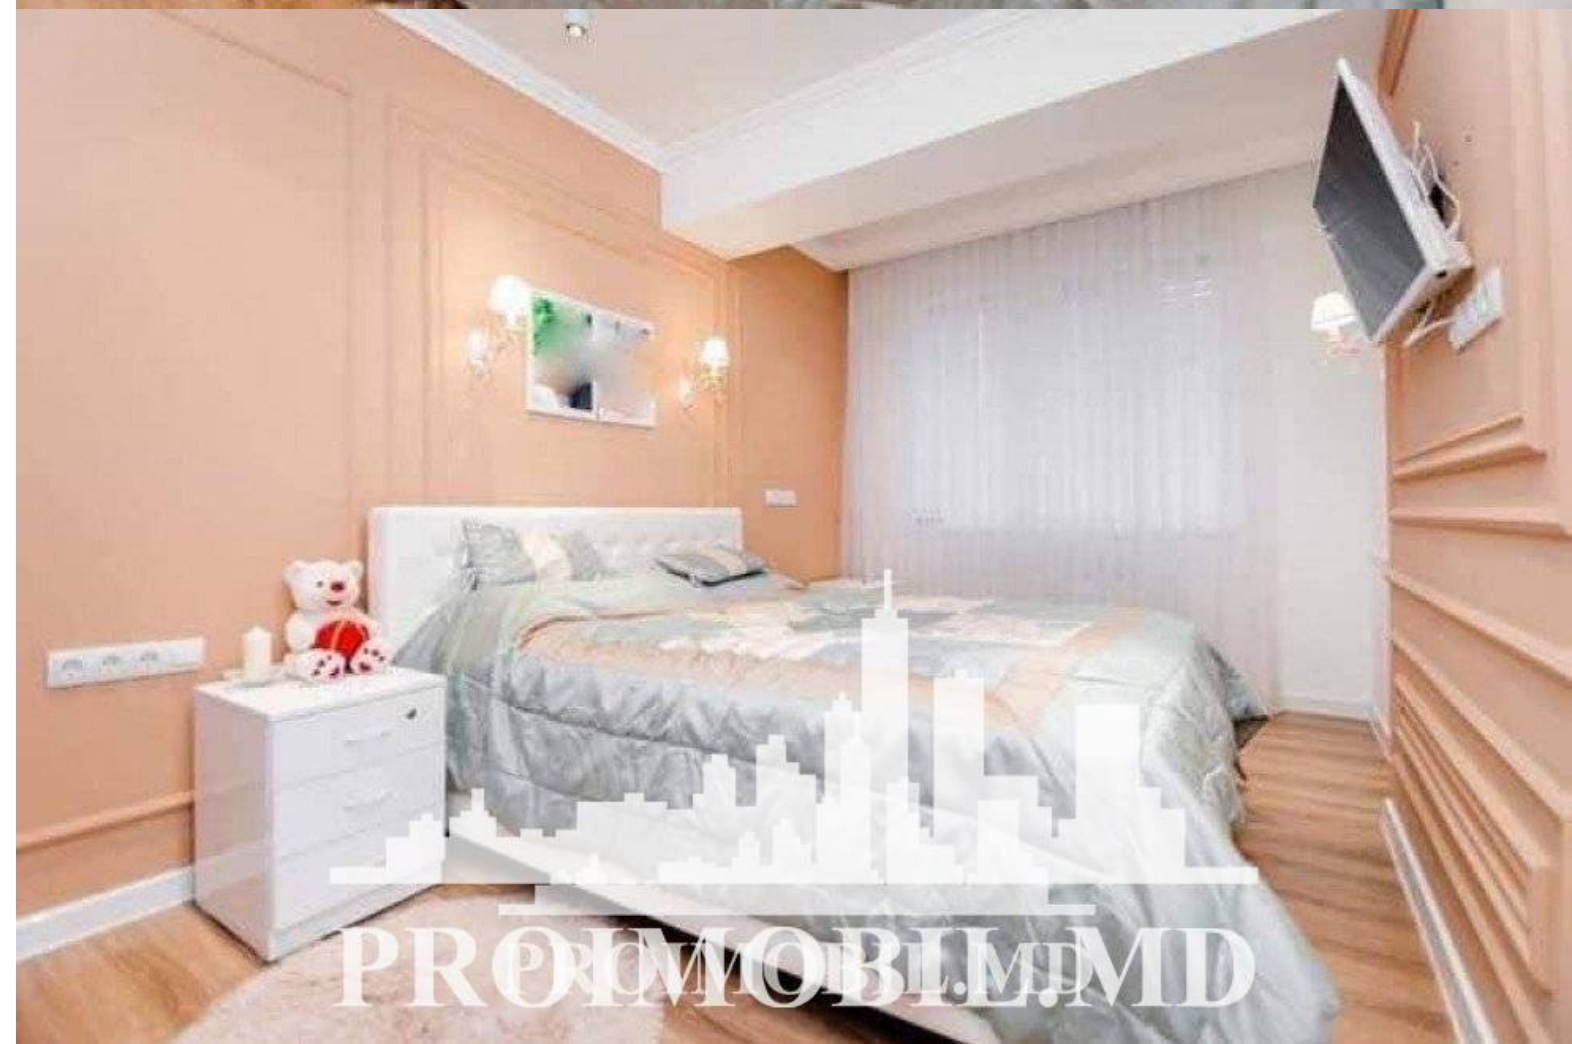

PROMOBIL.MD