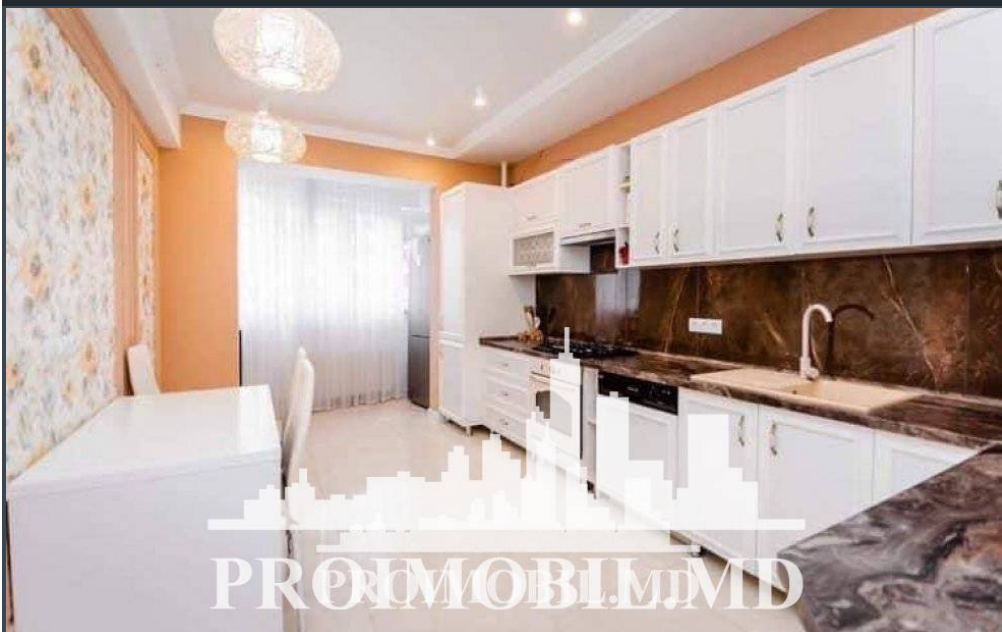

Chișinău, Botanica - 700€

Suprafața totală - 80 m²
Tip ofertă - Chirie
Camere - 2
Starea - Reparație euro
Tip construcție - Nouă
Etaj - 2
Etaje - 10
Dormitoare - 2
Înălțimea tavanului - 0.00

Vă propunem spre chirie apartament, în bloc nou, sect. Botanica, str. Constantin Vîrnav. Suprafața totală de 80 mp., et. 2 din 10.

Compartimentat: 2 dormitor, living, bucătărie, bloc sanitar.

Caracteristici:

* geamuri termopan;

* reparație euro;

* mobilă/tehnică;

* conectat la toate comunicațiile;

În apropiere: parc, cafenele, centre medicale, grădiniță, magazine, școală, farmacie, bancă, market, etc.

Acces facil la transportul public în orice direcție.(S.A)

Pentru prezentare și alte detalii vizitați www.proimobil.md sau ne contactați!

- Gata pentru intrarea
- Mobilat
- Cu electrocasnice
- Încălzire autonomă
- Aer conditionat
- Geamuri
- Parchet
- Ușă blindată
- Linie telefonică
- Interfon
- Internet
- Cablu TV
- Sistemul de alarmă
- Imobil nou
- Lift
- Zona de parcare
- Grădiniță
- Piață alimentară
- Spital/clinică
- Teren de joacă
- Școală
- Supermarket
- Aer conditionat