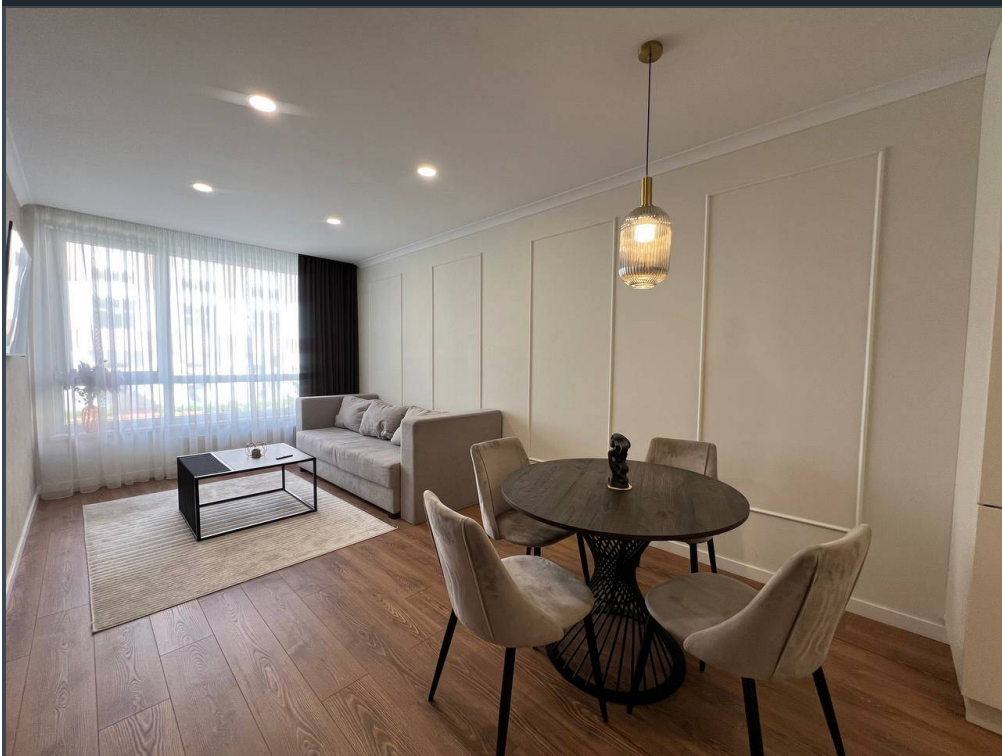

Chișinău, Buiucani - 570€

Suprafața totală - 48 m²
Tip ofertă - Chirie
Camere - 2
Starea - Reparație euro
Grup sanitar - 1
Tip construcție - Nouă
Etaj - 1
Etaje - 12
Dormitoare - 1
Planul clădirii - IND (individual)
Loc de parcare - Deschisă

Spre chirie se oferă apartament în sect. Buiucani, str. Onisifor Ghibu. Suprafața totală de 48 mp, etajul 1 din 12. Compartimentat în: 1 dormitor, living, buătărie, bloc sanitar, antreu.

Dotări și finisaje: