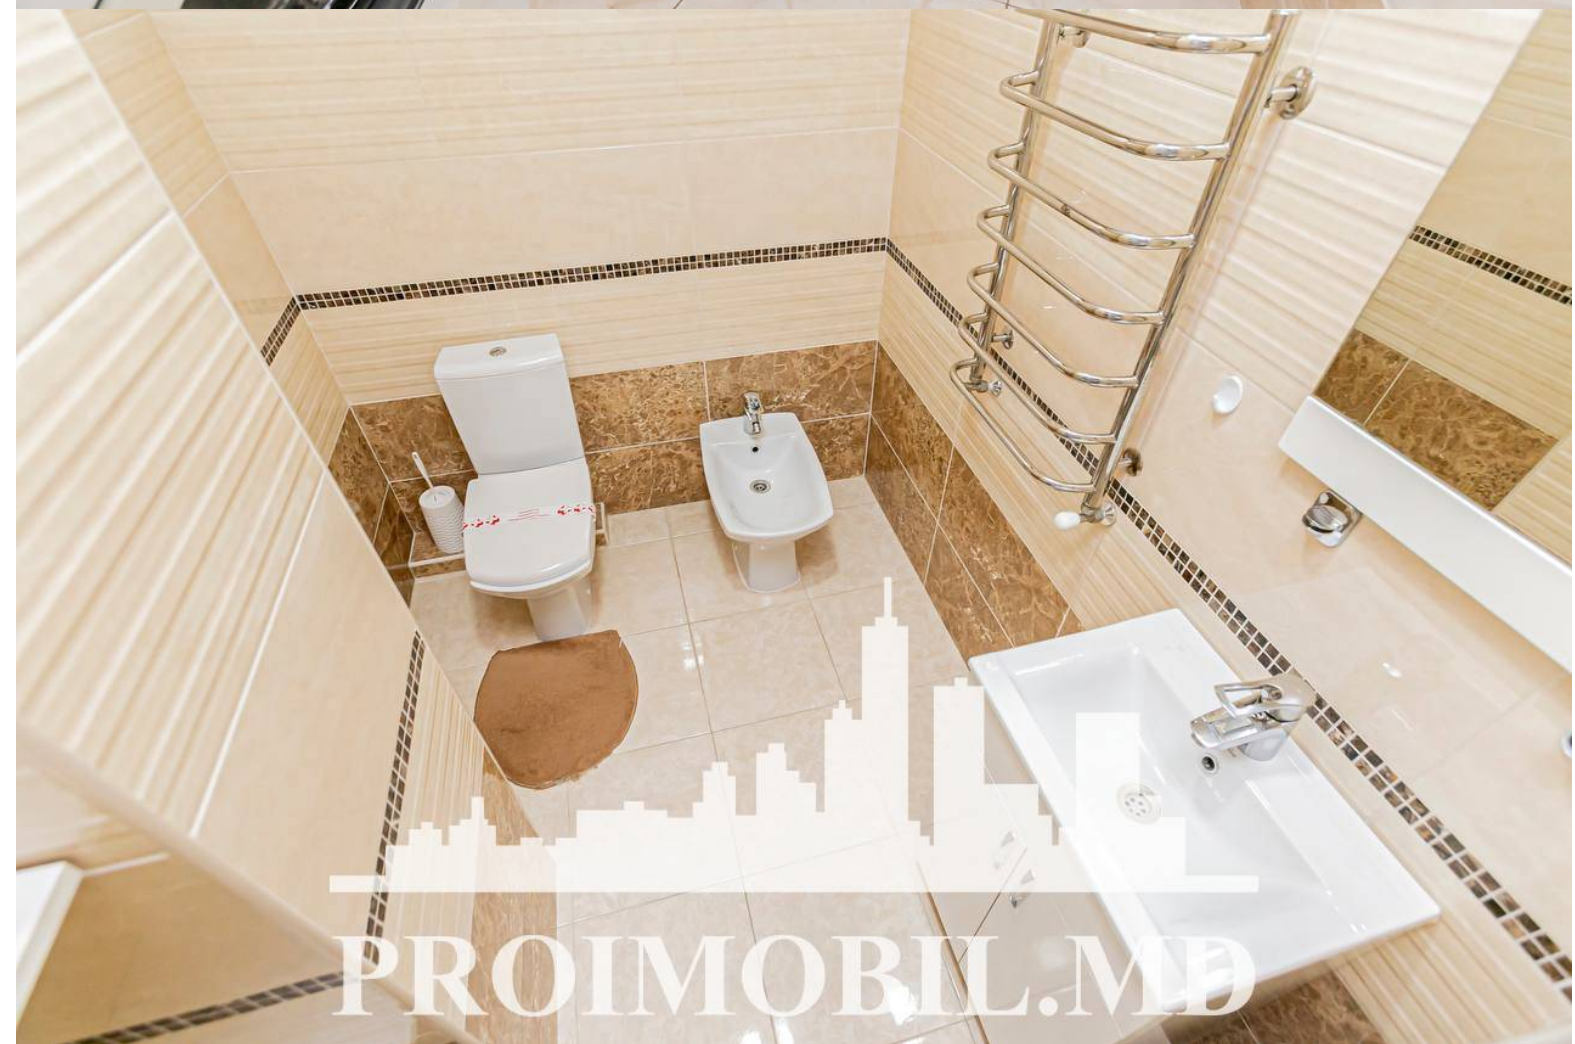

PROIMOBIL.MD