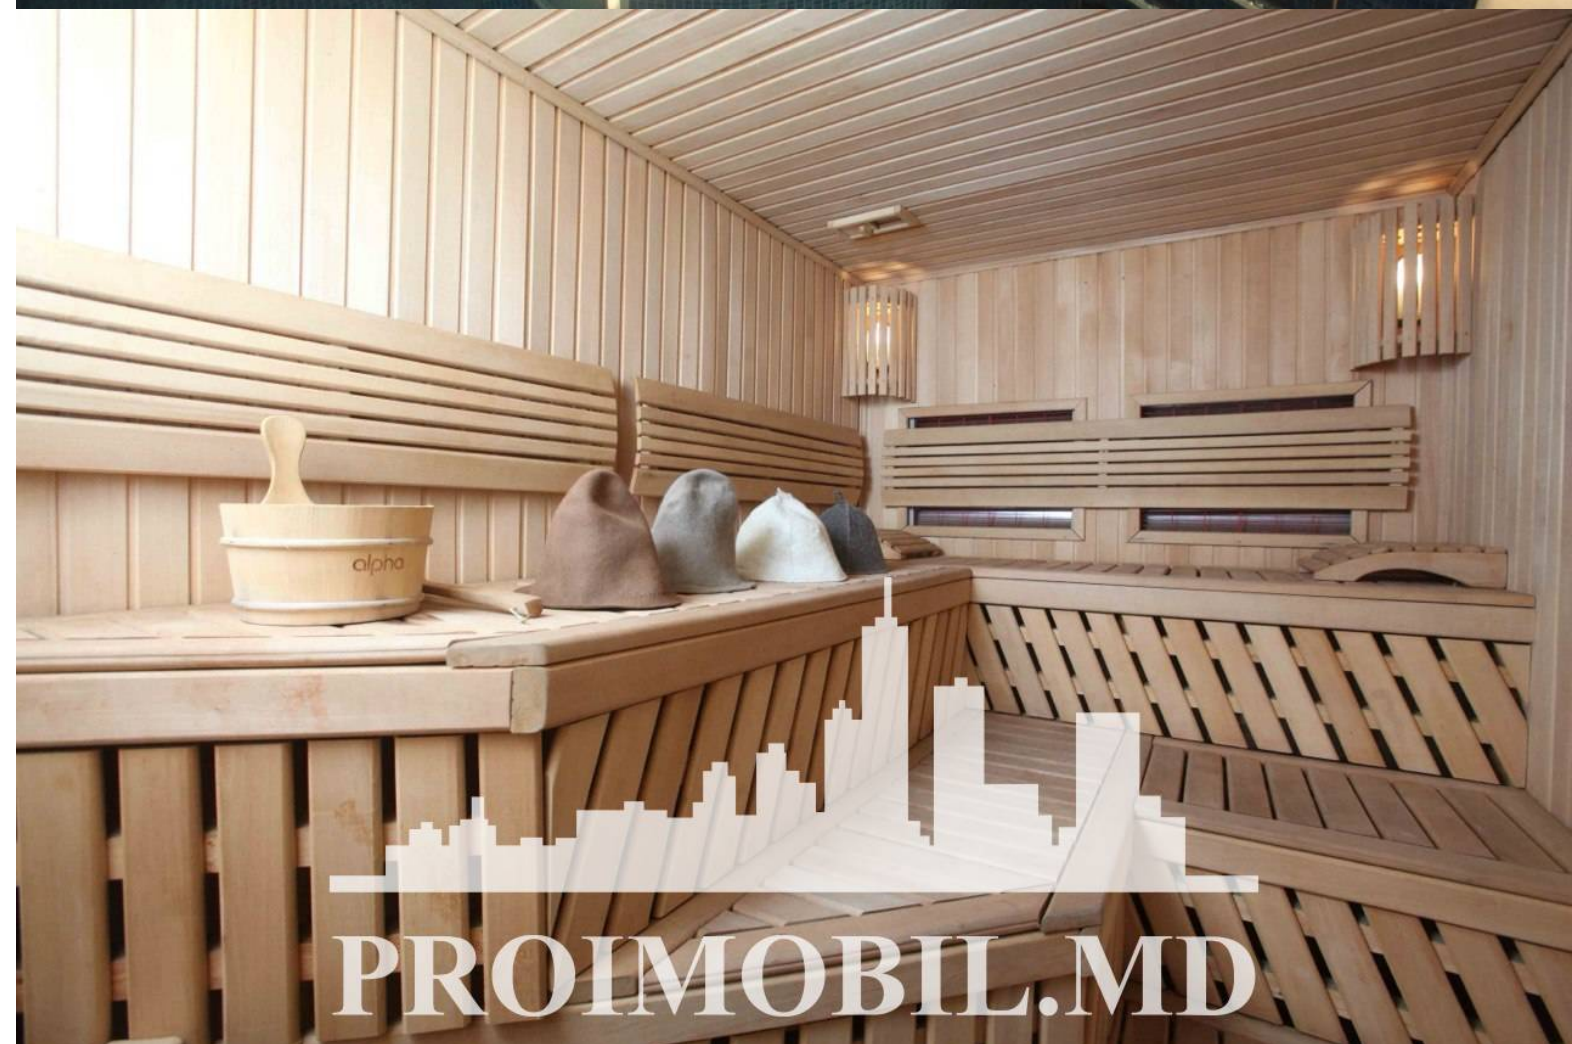

PROIMOBIL.MD