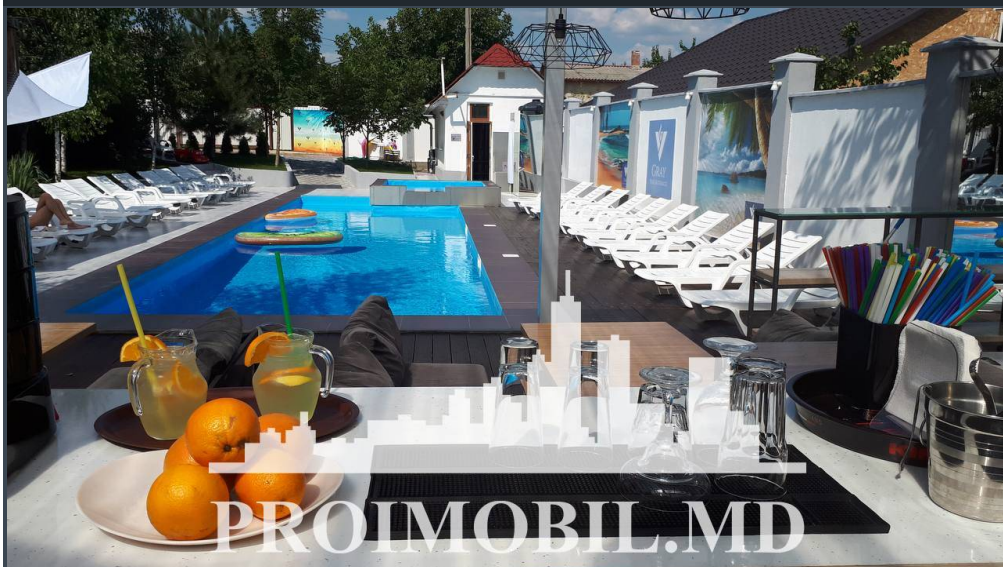

Chișinău, Buiucani - 380000€

Suprafața totală - 420 m²
Tip ofertă - Vânzare
Camere - 6
Starea - Reparație euro
Grup sanitar - 4
Tip construcție - Nouă
Suprafața terenului - 8 ar
Etaje - 4
Balcon - 5
Dormitoare - 6
Înălțimea tavanului - 0.00