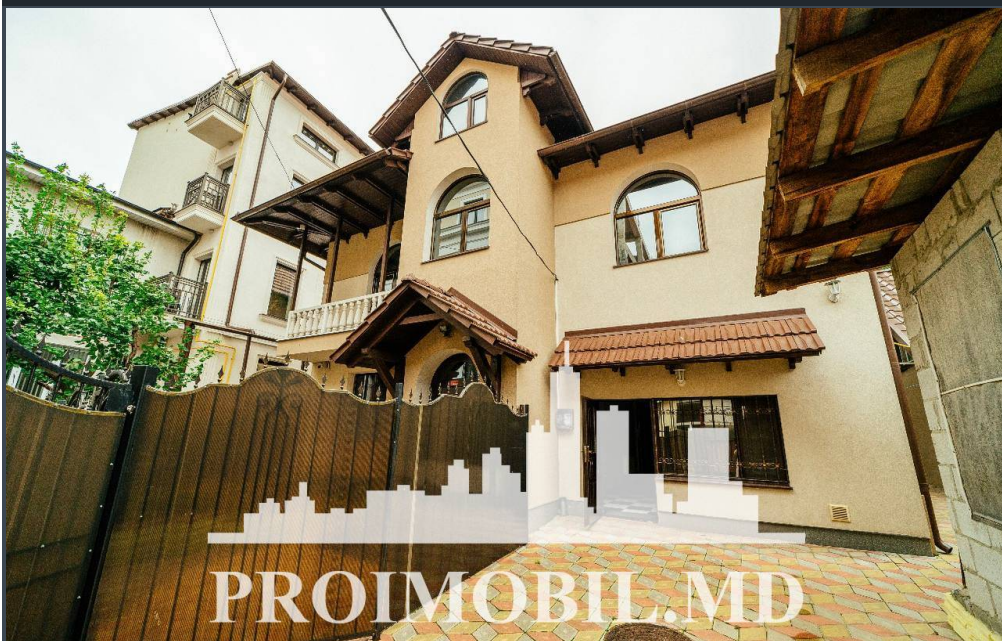

Chișinău, Centru - 2600€

Suprafața totală - 230 m²

Tip ofertă - Chirie

Camere - 5

Starea - Reparație euro

Grup sanitar - 2

Tip construcție - Nouă

Etaj - 1

Se oferă spre chirie spațiu pentru oficiu, amplasat în **sect. Centru, str.**

București. Suprafață totală de **230 mp**.

Compartimentat: 5 oficii, bucătărie, 3 blocuri sanitare, antreu.

Perfect pentru notar, contabilitate, IT sau orice alt tip de activitate.