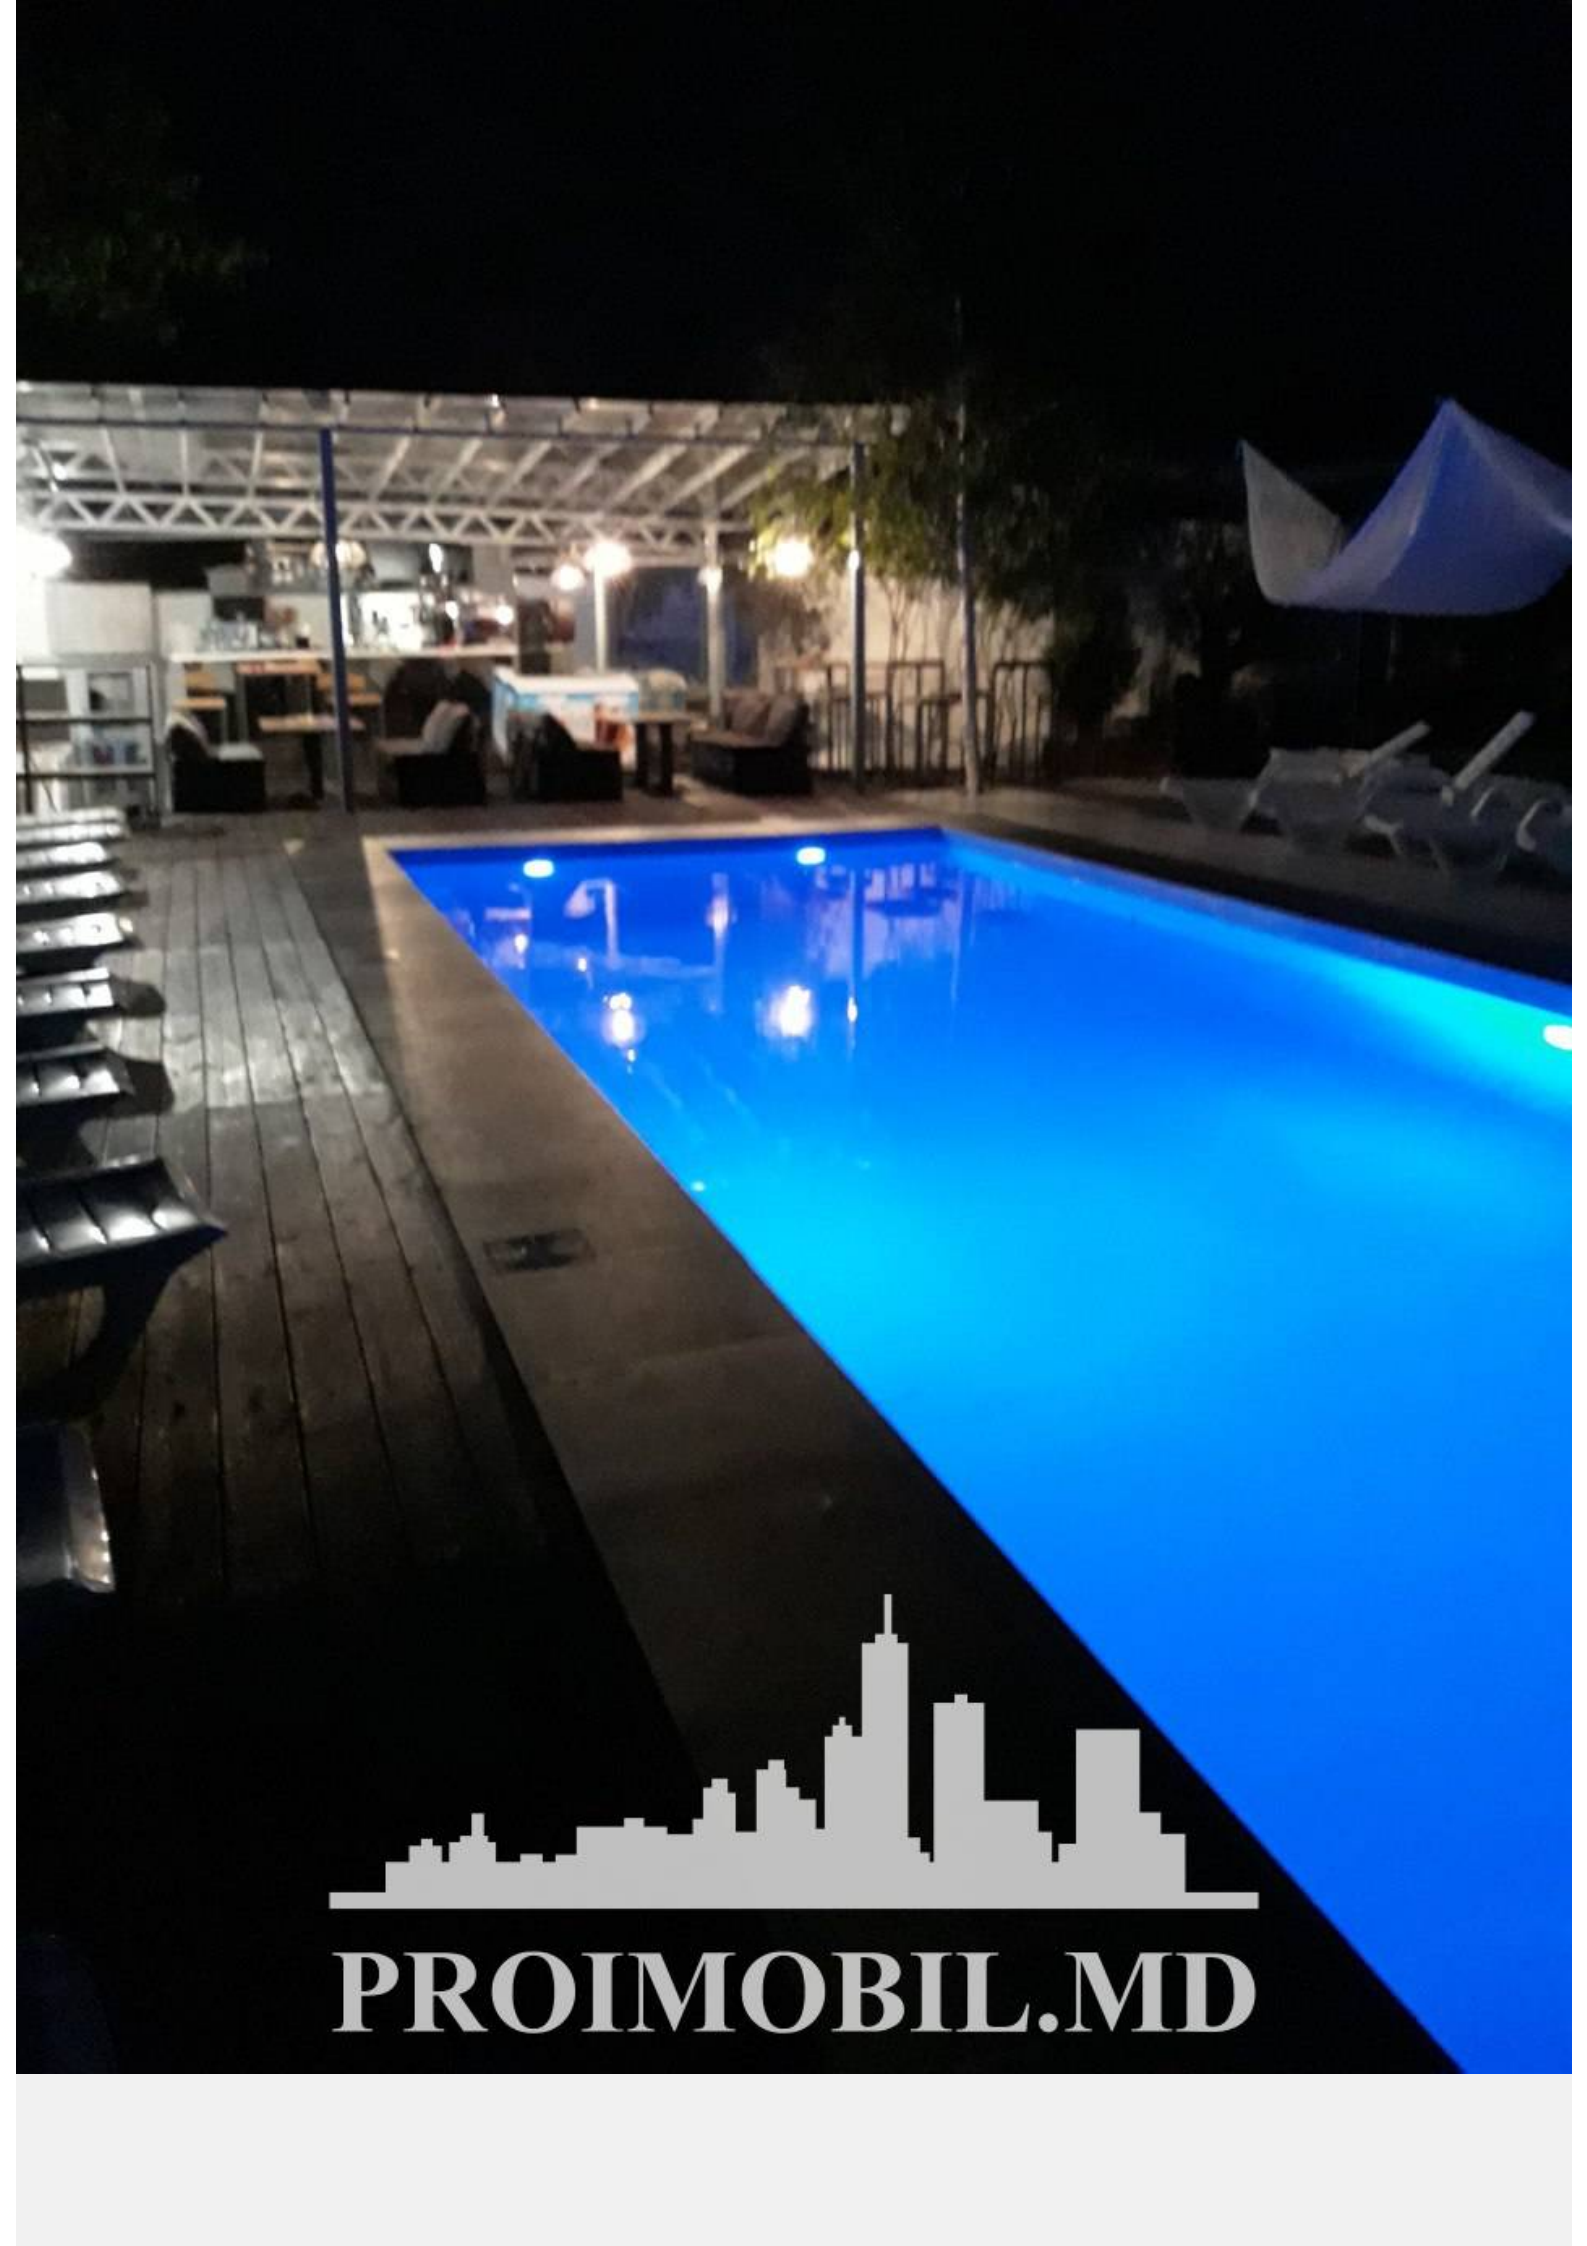

PROIMOBIL.MD