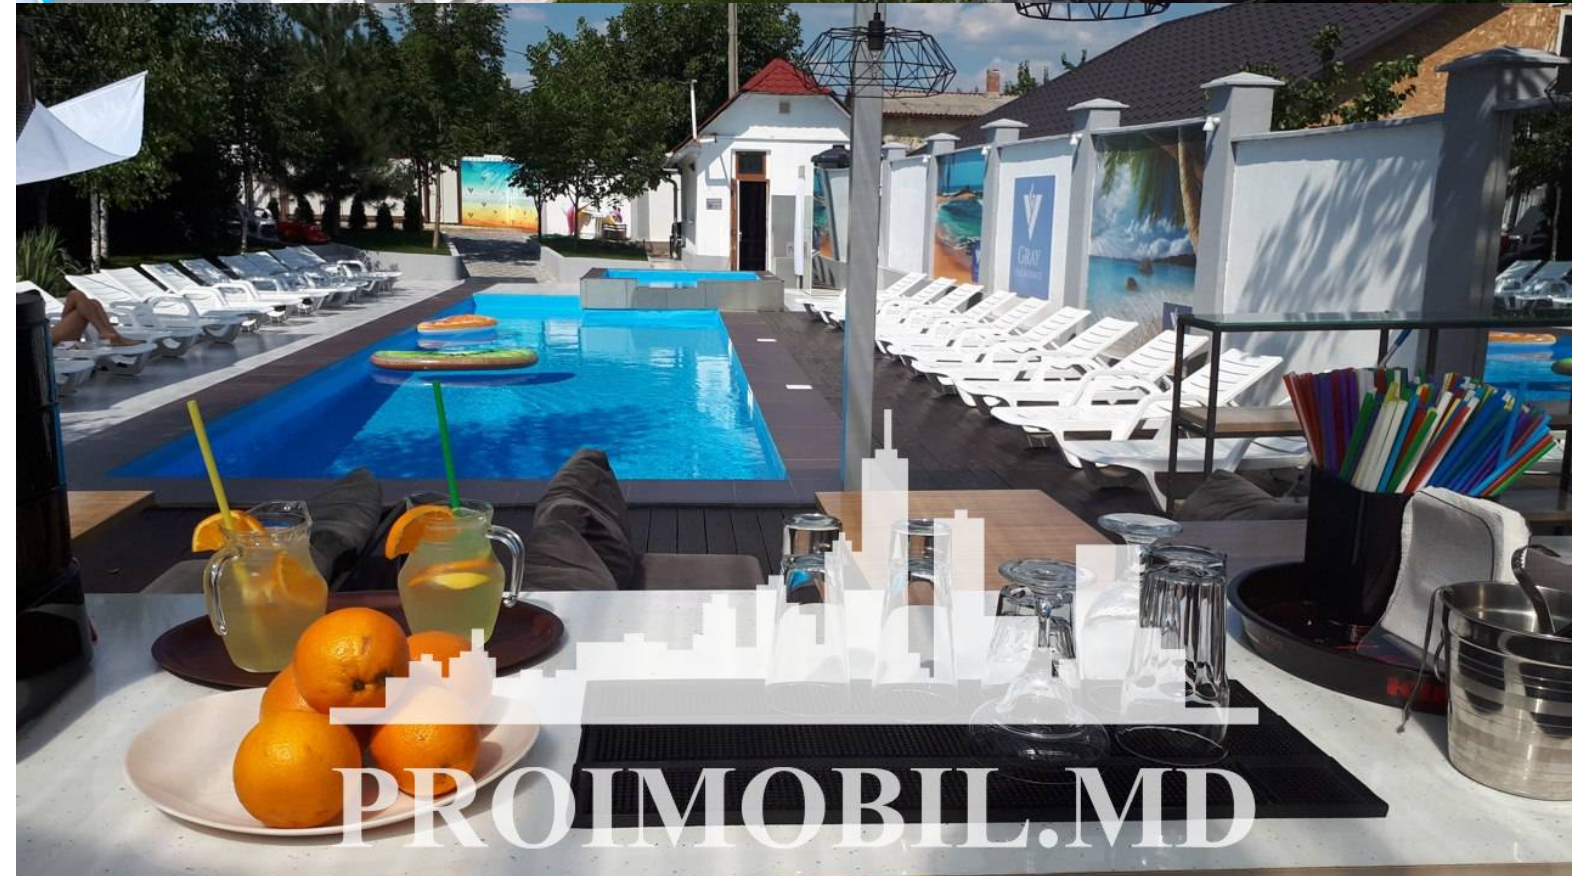

PROIMOBIL.MD