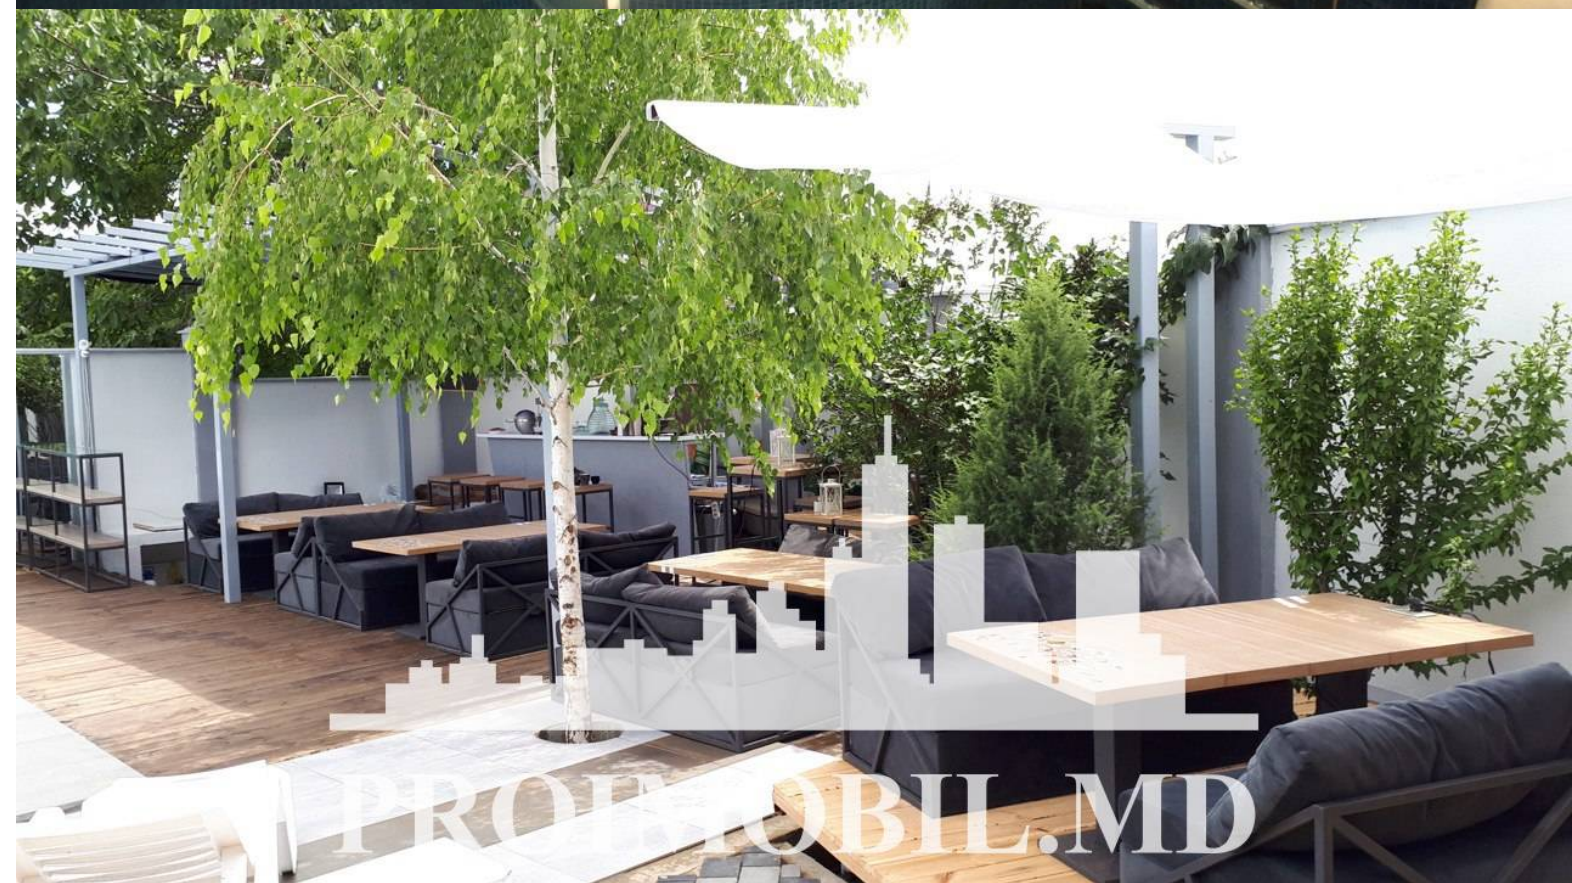

PROIMOBIL.MD