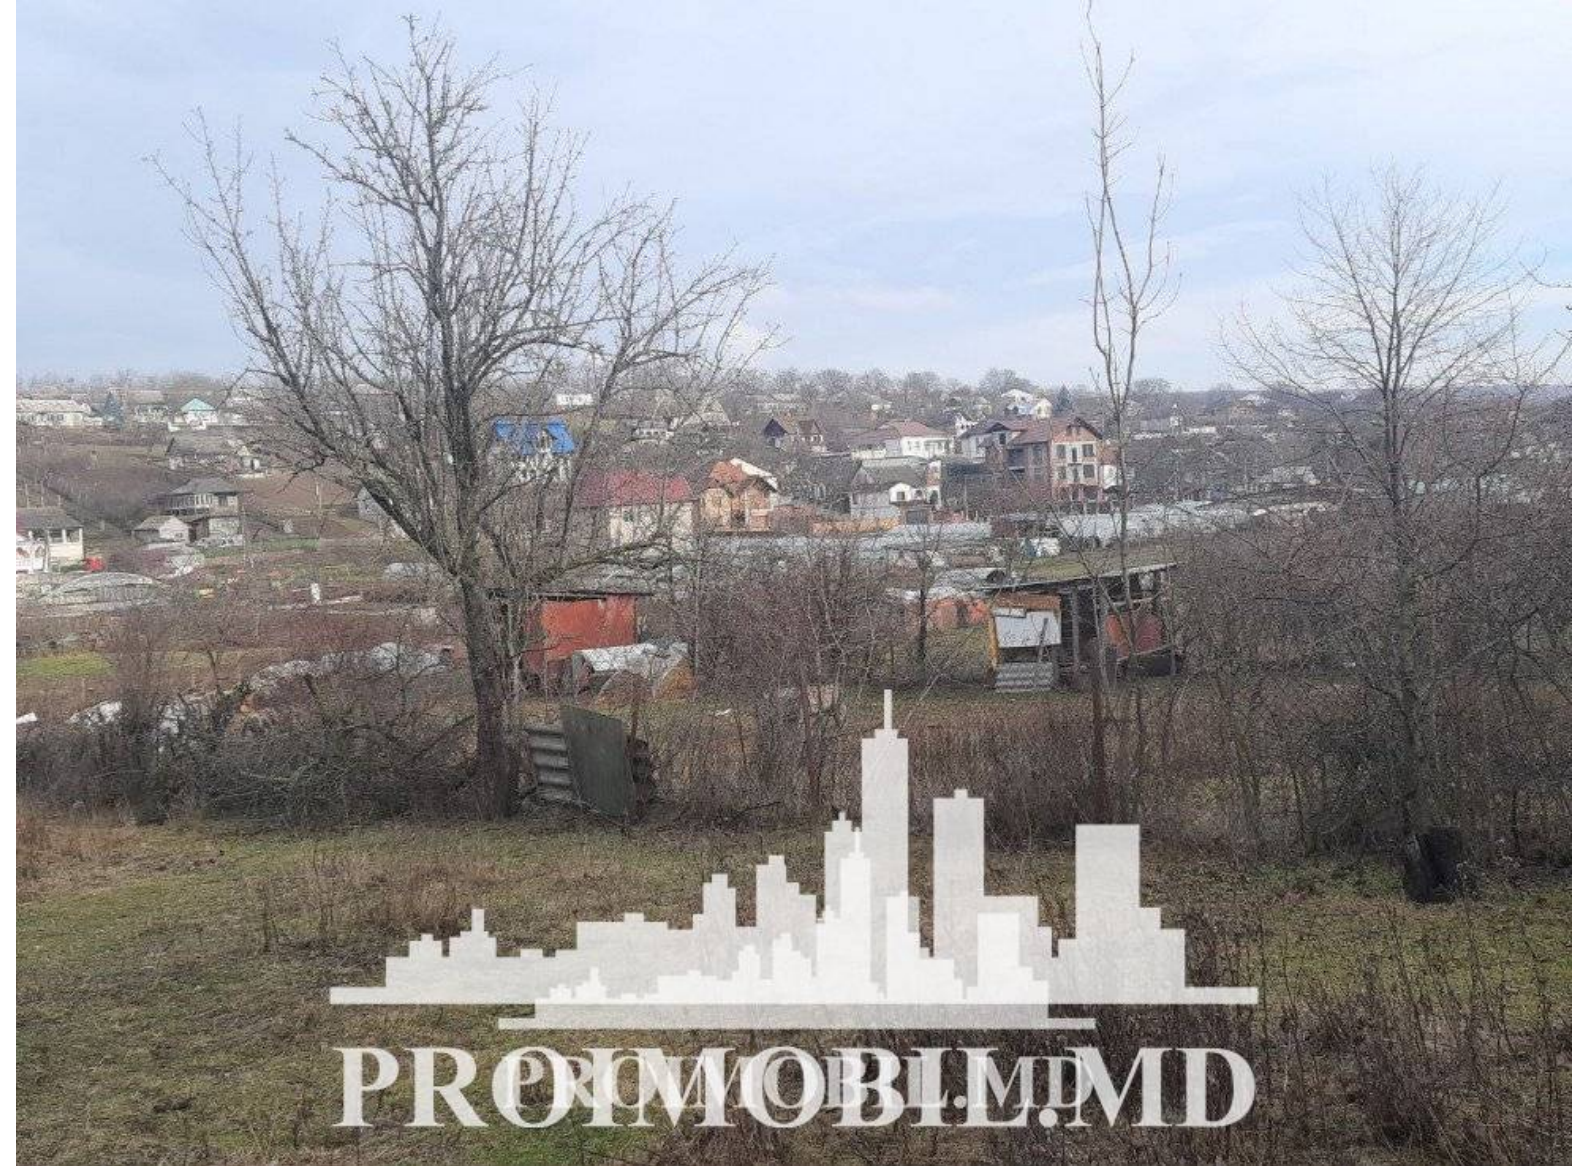

PRONMOBIL.MD