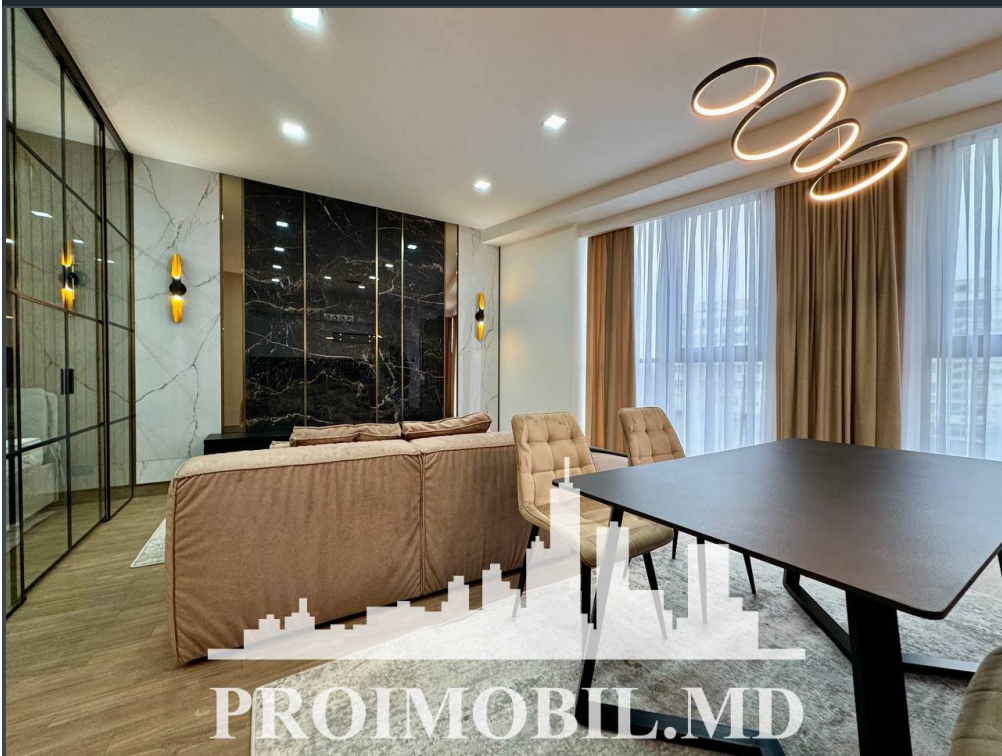

Chișinău, Centru - 1000€

Suprafața totală - 50 m<sup>2</sup>  
Tip ofertă - Chirie  
Camere - 1  
Starea - Reparație euro  
Grup sanitar - 1  
Tip construcție - Nouă  
Etaj - 4  
Etaje - 15  
Balcon - 1  
Dormitoare - 1  
Înălțimea tavanului - 0.00  
Planul clădirii - IND (individual)  
Loc de parcare - Deschisă

Spre chirie se oferă apartament în **sect. Centru, str. Ștefan cel Mare și Sfânt**. Suprafața totală de **50 mp, etajul 4 din 15**.

**Compartimentat în:** 1 dormitor, bucătărie, bloc sanitar, balcon, antreu.