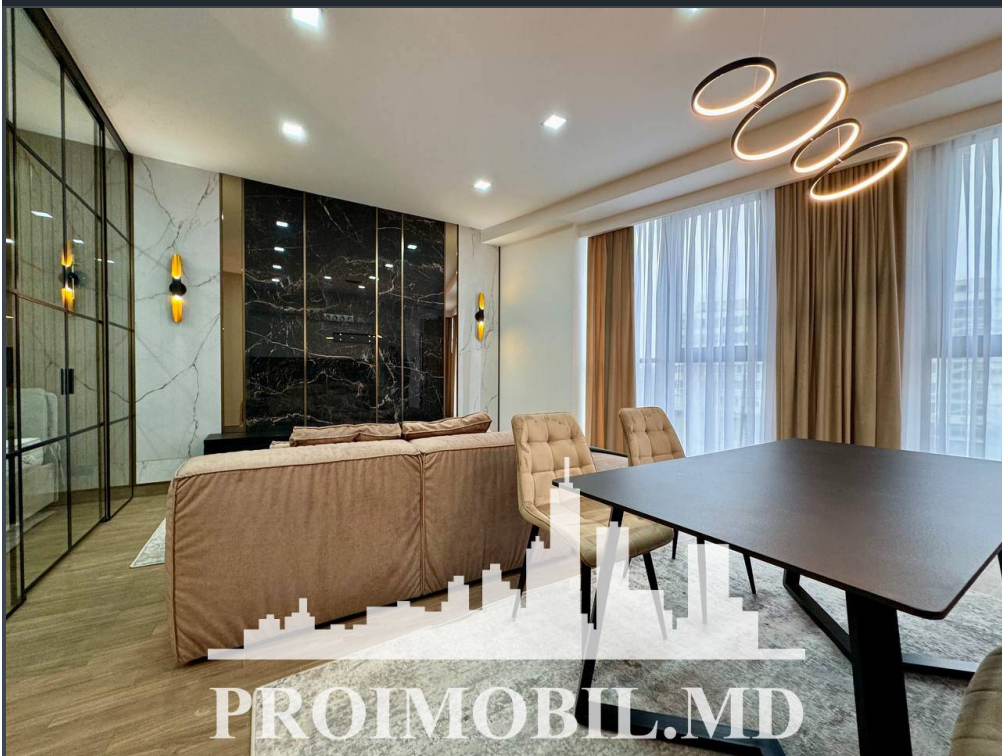

Chișinău, Centru - 1000€

Suprafața totală - 50 m²
Tip ofertă - Chirie
Camere - 1
Starea - Reparație euro
Grup sanitar - 1
Tip construcție - Nouă
Etaj - 4
Etaje - 15
Balcon - 1
Dormitoare - 1
Înălțimea tavanului - 0.00
Planul clădirii - IND (individual)
Loc de parcare - Deschisă

Spre chirie se oferă apartament în **sect. Centru, str. Ștefan cel Mare și Sfânt**. Suprafața totală de **50 mp, etajul 4 din 15**.

Compartimentat în: 1 dormitor, bucătărie, bloc sanitar, balcon, antreu.