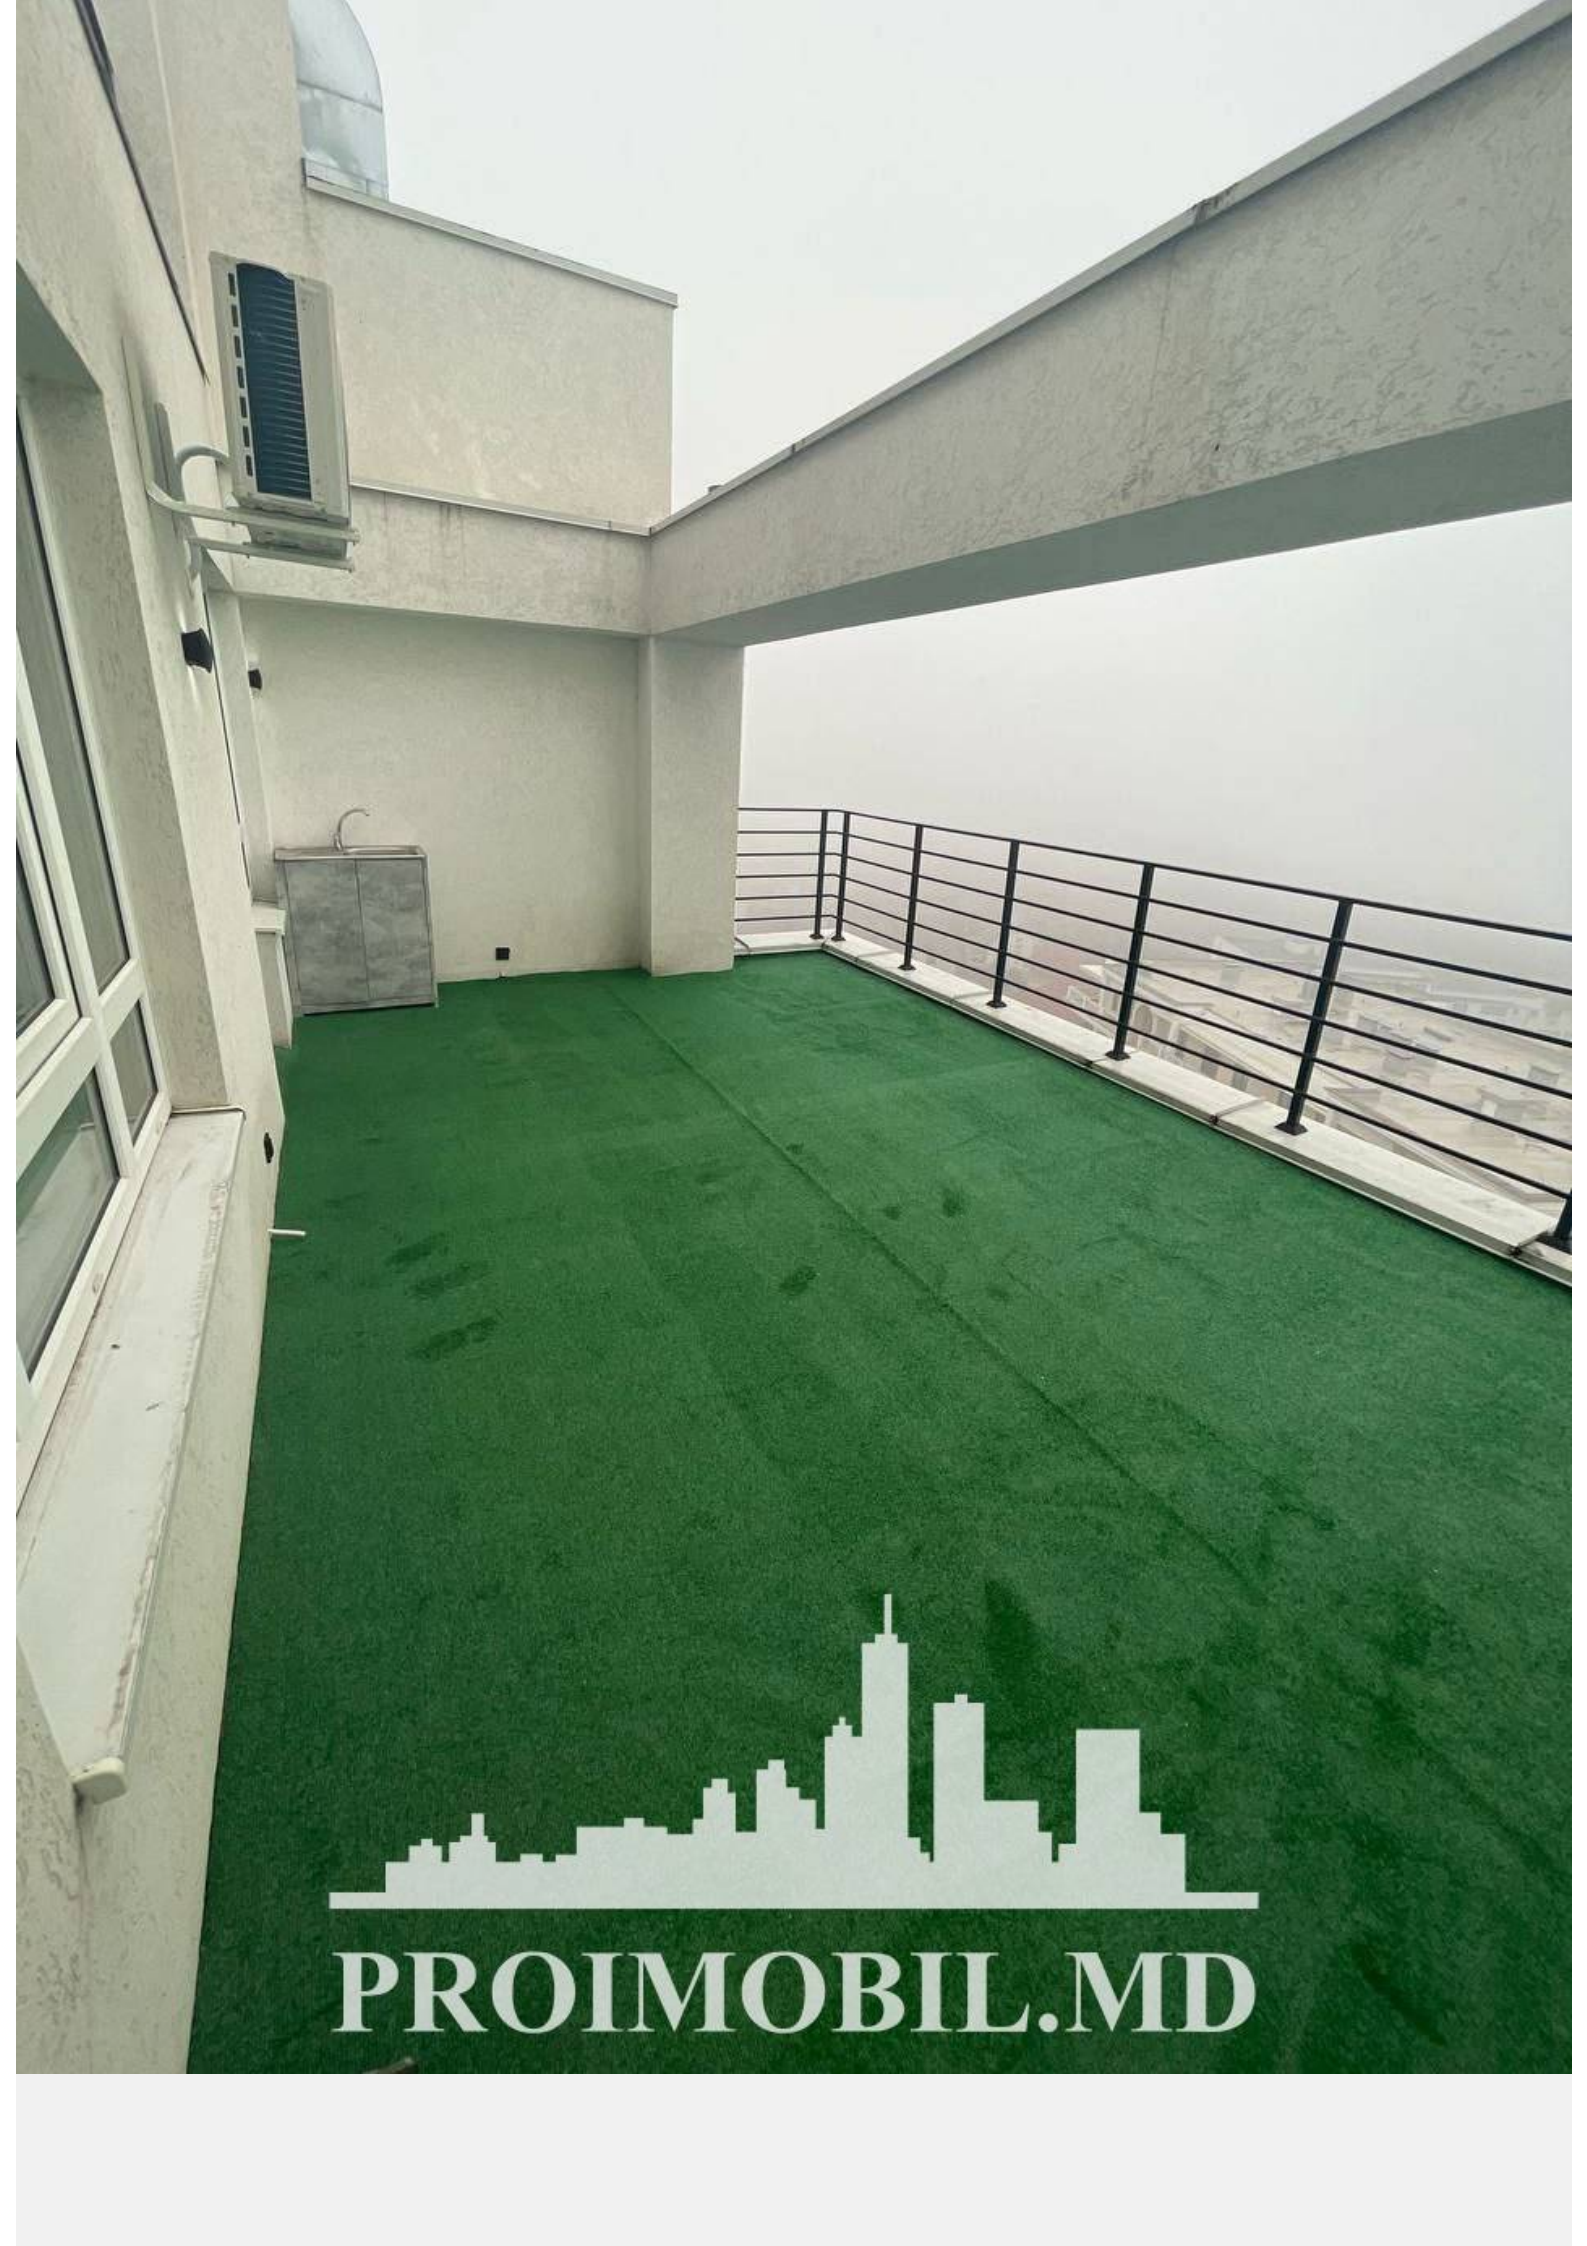

PROIMOBIL.MD